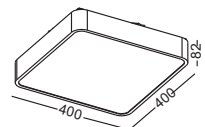

SILVA
SQUARE 400

Artikelnummer: 03-06037-0202-03
Farbe: Silber
Kelvin: 3000K
Wattage: 36 Watt
Lumen: 2880 lm

199,00 EUR