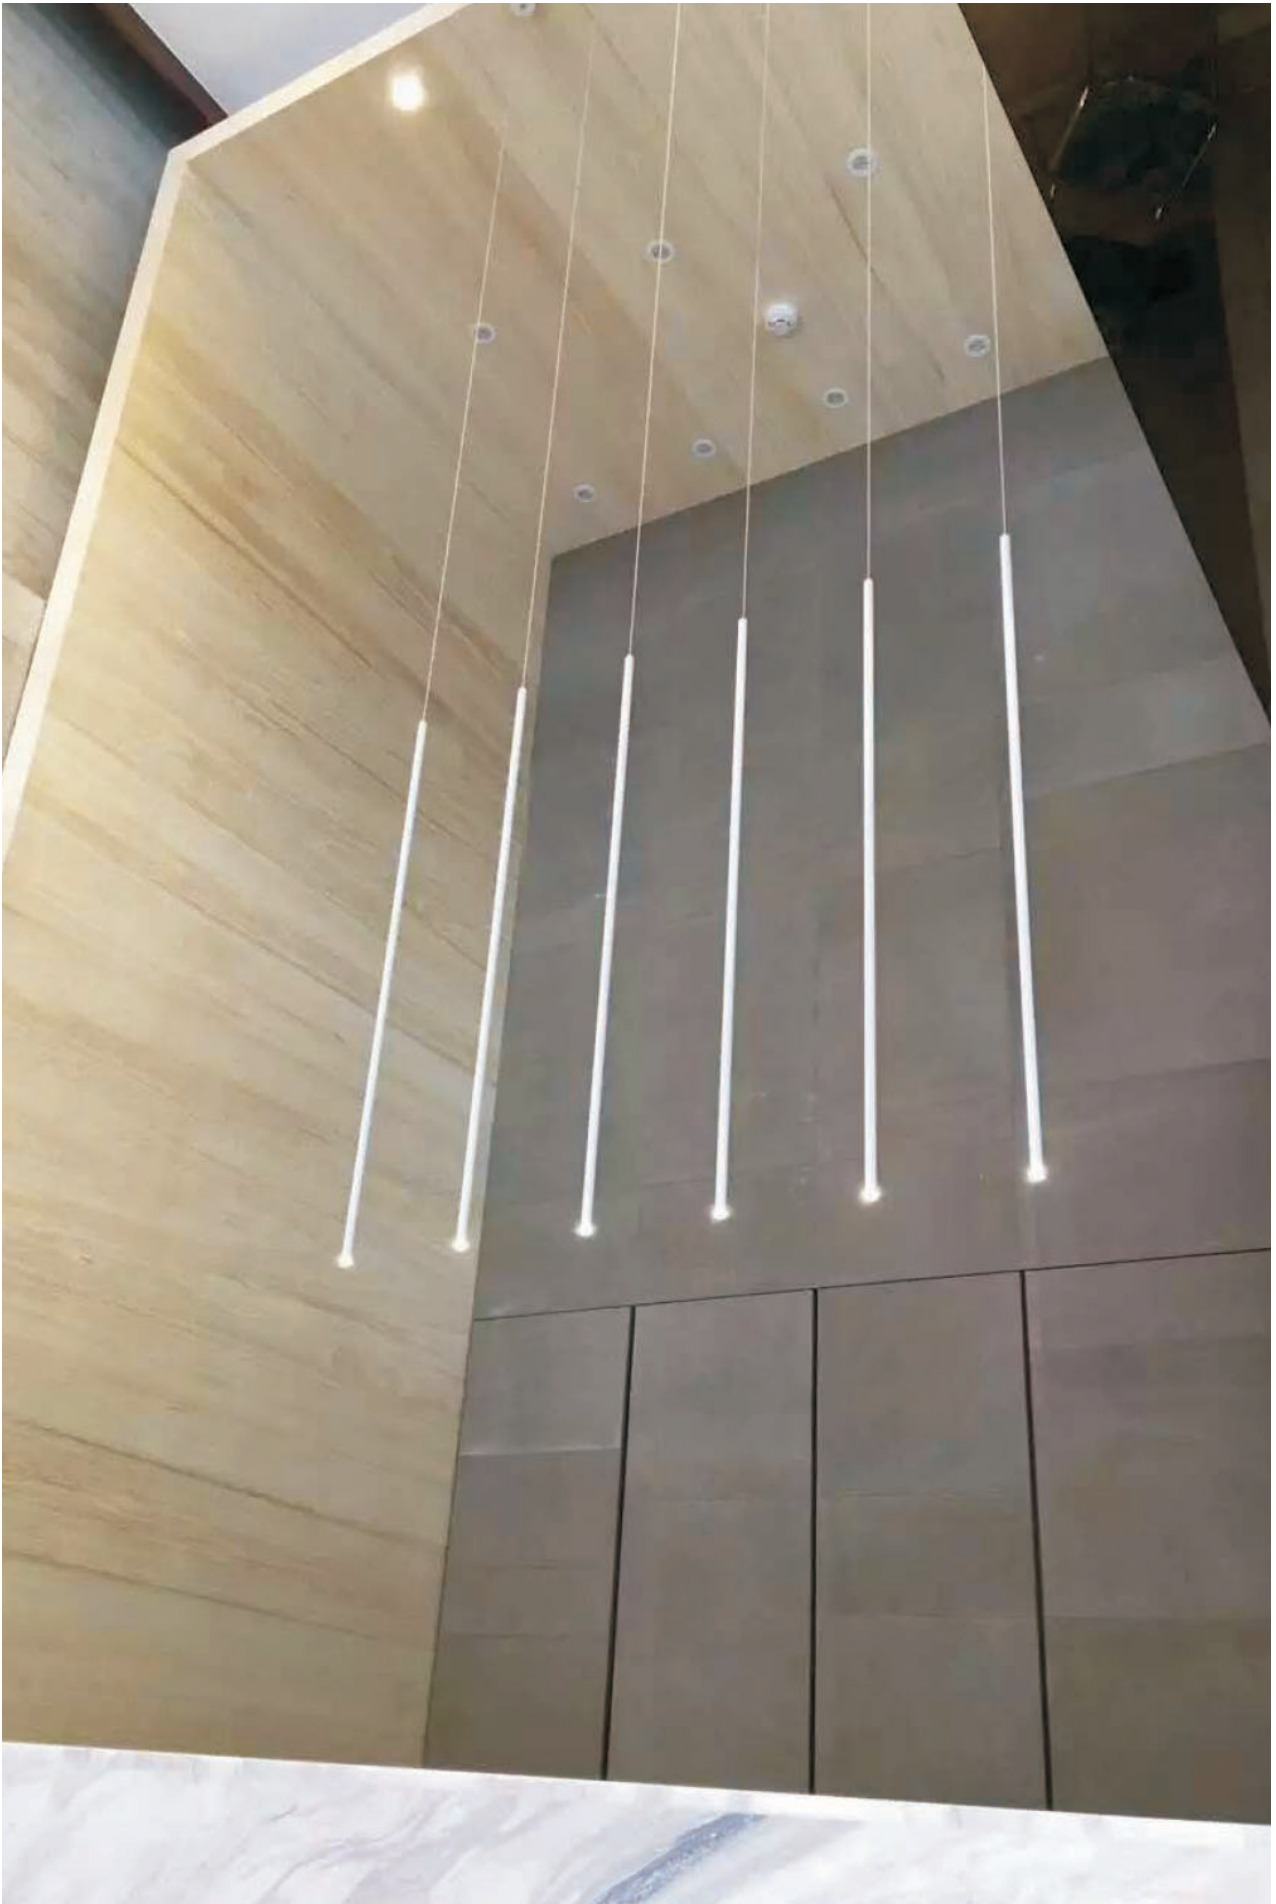

Unverbindliche Preisempfehlung VK ohne MwSt. Mit erscheinen dieser Preisliste verlieren alle bisher gültigen Preislisten ihre Gültigkeit. Modelle geschützt.