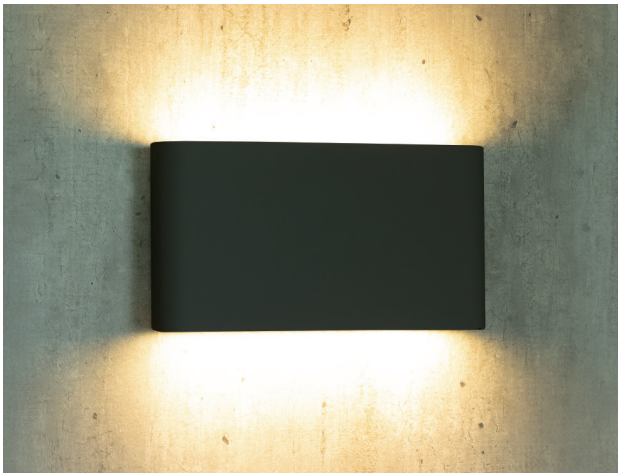

MILO
SCHWARZ

Artikelnummer: 12-04001-0100-06
Farbe: Schwarz
Kelvin: 2700K
Wattage: 12 Watt
Lumen: 960 lm
Maße: B160 x H85 x T35 mm
79,00 EUR