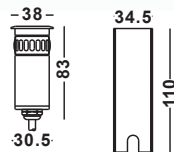

LORETTA IN12

LARGE

Artikelnummer: 11-06009-0302-05
 Farbe: Edelstahl
 Kelvin: 3000K
 Wattage: 12 Watt
 Lumen: 900 lm

Lieferung mit 12/24V IP67 Treiber

239,00 EUR

HOLYO IN12

12/24V

Artikelnummer: 11-06007-0102-05
 Farbe: Edelstahl
 Kelvin: 3000K
 Wattage: 1 Watt
 Lumen: 70 lm