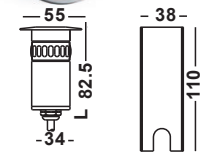

LEMMON IN12

12/24V