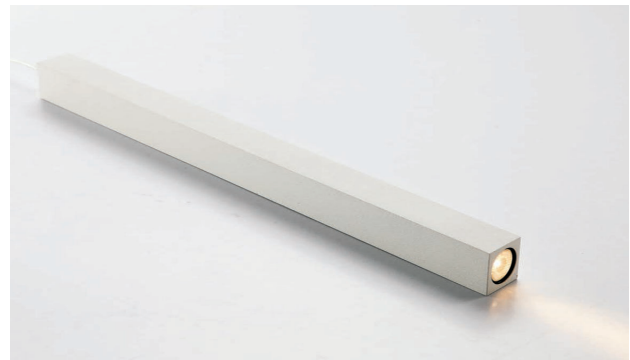

129,00 EUR

GANDIA

WEISS

Artikelnummer:	04-06002-0102-07
Farbe:	Weiss
Kelvin:	3000K
Wattage:	3 Watt
Lumen:	120 lm
Maße:	Ø28 x H500 mm
Kabellänge:	1000 mm

129,00 EUR

Orange One Pendelleuchten

RONDA
SCHWARZ

Artikelnummer: 04-06001-0102-06
 Farbe: Schwarz
 Kelvin: 3000K
 Wattage: 3 Watt
 Lumen: 120 lm
 Maße: B25 X L25 X H350 mm
 Kabellänge: 1000 mm