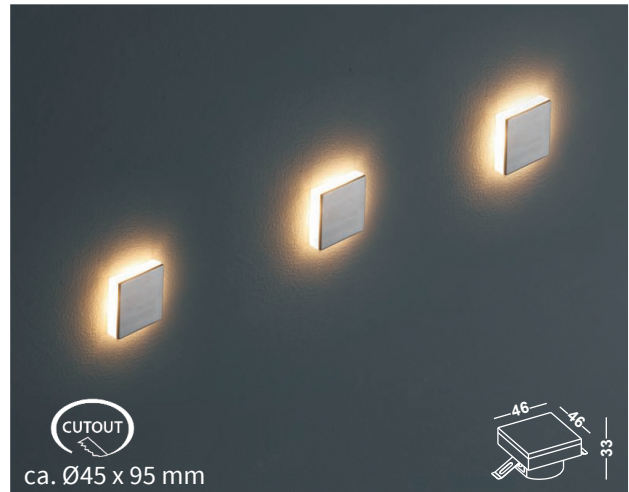

IRUN 2

SQUARE

Artikelnummer: 10-06004-0102-05
Farbe: Silber
Kelvin: 3000K
Wattage: 1 Watt
Lumen: 70 lm

79,00 EUR