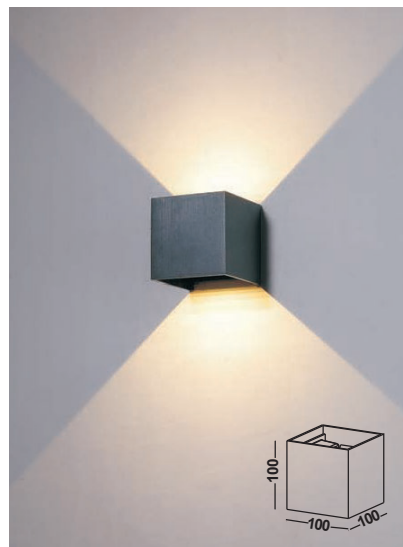

COLFA

ANTHRAZITE

Artikelnummer: 02-06086-0102-08
Farbe: Anthrazit
Kelvin: 3000K
Wattage: 6 Watt
Lumen: 600 lm

99,00 EUR