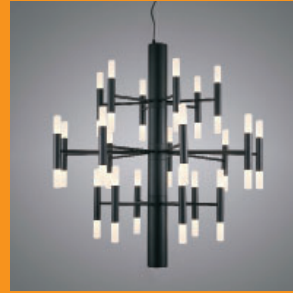

CANDLE 96
BIG