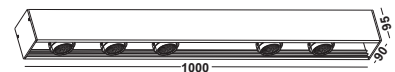

TAMPA

DOUBLE

Artikelnummer: 03-06018-0102-03
Farbe: Silber
Kelvin: 3000K
Wattage: 10 Watt
Lumen: 860 lm

179,00 EUR

Artikelnummer: 03-06018-0102-07
Farbe: Weiss

179,00 EUR

TAMPA

TRIPLE

Artikelnummer: 03-06018-0202-03
Farbe: Silber
Kelvin: 3000K
Wattage: 15 Watt
Lumen: 1290 lm

239,00 EUR

Artikelnummer: 03-06018-0202-07
Farbe: Weiss

239,00 EUR

TAMPA

FIVE

Artikelnummer: 03-06018-0302-03
Farbe: Silber
Kelvin: 3000K
Wattage: 25 Watt
Lumen: 2150 lm

459,00 EUR

Artikelnummer: 03-06018-0302-07
Farbe: Weiss

459,00 EUR