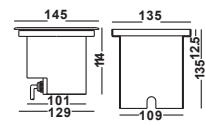

LORETTA IN12

LARGE