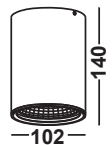

KANE

SCHWARZ

Artikelnummer: 12-04003-0100-06
Farbe: Schwarz
Kelvin: 2700K
Wattage: 12 Watt
Lumen: 960 lm
Maße: Ø100 x T100 mm
89,00 EUR

KANE

WEISS

Artikelnummer: 12-04003-0100-07
Farbe: Weiss
Kelvin: 2700K
Wattage: 12 Watt
Lumen: 960 lm
Maße: Ø100 x T100 mm
89,00 EUR

LEE

UP & DOWNLIGHT

Artikelnummer: 12-04002-0100-06
Farbe: Schwarz
Kelvin: 3000K
Wattage: 20 Watt
Lumen: 1600 lm
Maße: Ø100 x H90 mm
99,00 EUR

SHELBY

DOWNLIGHT

Artikelnummer: 12-04004-0100-06
Farbe: Schwarz
Kelvin: 3000K
Wattage: 9 Watt
Lumen: 1600 lm
Maße: B140 x H250 x T115 mm
99,00 EUR

REMER

SMALL

Artikelnummer: 03-06069-0102-06
Farbe: Schwarz
Kelvin: 2700K
Wattage: 5 Watt
Lumen: 430 lm

99,00 EUR

REMER

BIG

Artikelnummer: 03-06069-0202-06
Farbe: Schwarz
Kelvin: 2700K
Wattage: 12 Watt
Lumen: 900 lm

159,00 EUR