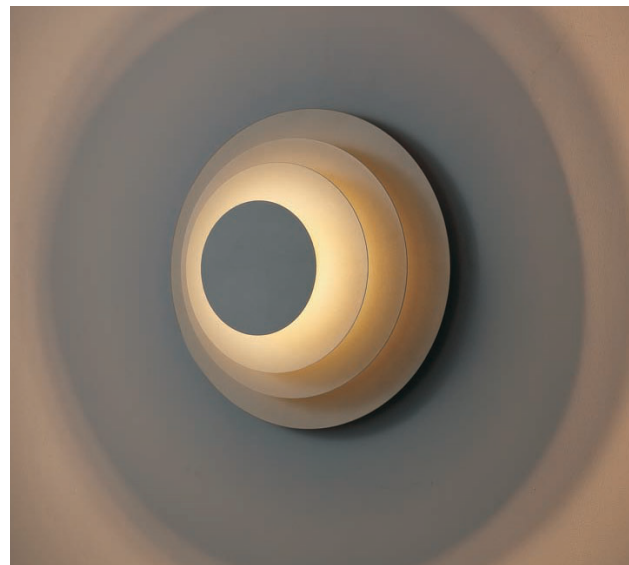

TELEDO

WEISS

Artikelnummer: 02-06042-0102-07
Farbe: Weiss
Kelvin: 3000K
Wattage: 18 Watt
Lumen: 1800 lm

449,00 EUR

TELEDO

GRAU

Artikelnummer: 02-06042-0202-08
Farbe: Grau
Kelvin: 3000K
Wattage: 18 Watt
Lumen: 1800 lm

449,00 EUR

Unverbindliche Preisempfehlung VK ohne MwSt. Mit erscheinen dieser Preisliste verlieren alle bisher gültigen Preislisten ihre Gültigkeit. Modelle geschützt.