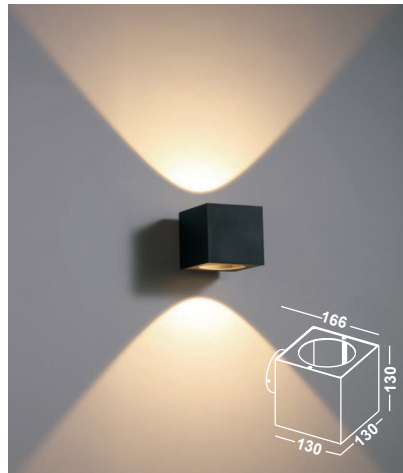

PRATO

UP & DOWNLIGHT 90

Artikelnummer: 02-06010-0502-06
Farbe: Schwarz
Kelvin: 3000K
Wattage: 6 Watt
Lumen: 500 lm

189,00 EUR