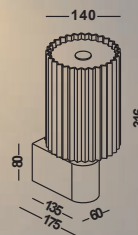

PARIS

WAND- & LESELEUCHE

Artikelnummer: 02-06072-0102-06
Farbe: Schwarz
Kelvin: 3000K
Wattage: 3 Watt + leuchtmittelabhängig
Lumen: 120 lm + leuchtmittelabhängig
Maße: Ø200 x B260 x H350 mm

149,00 EUR

Artikelnummer: 02-06072-0102-07
Farbe: Weiss

149,00 EUR

Artikelnummer: 02-06072-0102-03
Farbe: Silber

179,00 EUR

MALTON

UP & DOWNLIGHT

Artikelnummer: 02-06064-0102-03
Farbe: Silber
Kelvin: 3000K
Wattage: 12 Watt
Lumen: 1200 lm

269,00 EUR

Artikelnummer: 02-06064-0102-06
Farbe: Schwarz

269,00 EUR