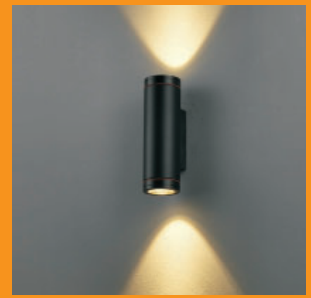

MAGARI 18
UP & DOWNLIGHT