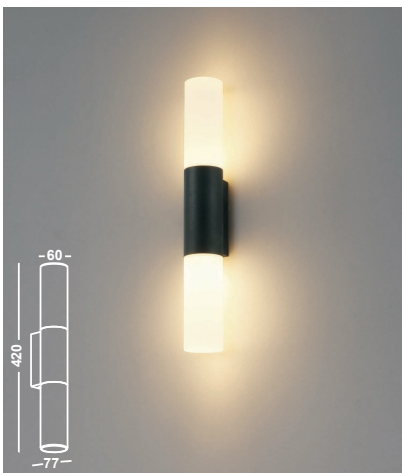

BLAIR

LONG

Artikelnummer: 02-06088-0102-06
Farbe: Schwarz
Kelvin: 3000K
Wattage: 12 Watt
Lumen: 860 lm

229,00 EUR