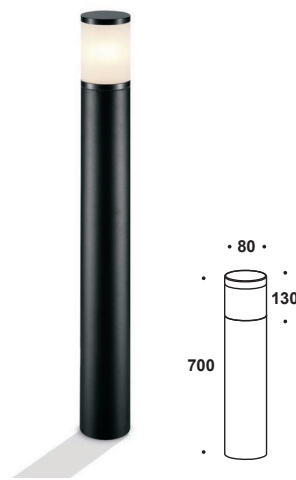

CORA
SMALL

Artikelnummer: 12-06010-0152-06
Farbe: Schwarz
Kelvin: Leuchtmittel abhängig
Wattage: max. 50W
Lumen: Leuchtmittel abhängig

279,00 EUR

CORA
BIG

Artikelnummer: 12-06010-0252-06
Farbe: Schwarz
Kelvin: Leuchtmittel abhängig
Wattage: max. 50W
Lumen: Leuchtmittel abhängig