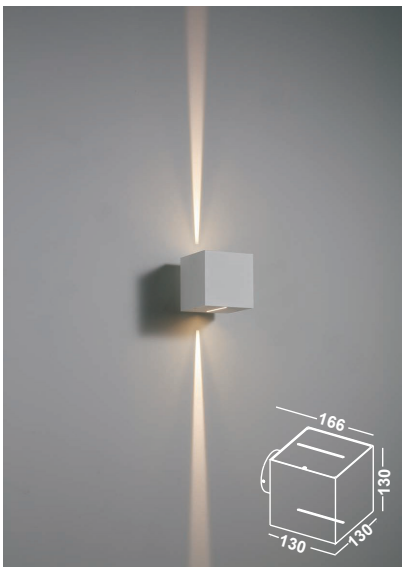

189,00 EUR

PRATO

UP & DOWNLIGHT 60 / 8

Artikelnummer: 02-06010-0802-07
 Farbe: Weiss
 Kelvin: 3000K
 Wattage: 6 Watt
 Lumen: 500 lm

189,00 EUR

PRATO

UP & DOWNLIGHT

Artikelnummer: 02-06010-0202-07
 Farbe: Weiss
 Kelvin: 3000K
 Wattage: 6 Watt
 Lumen: 600 lm