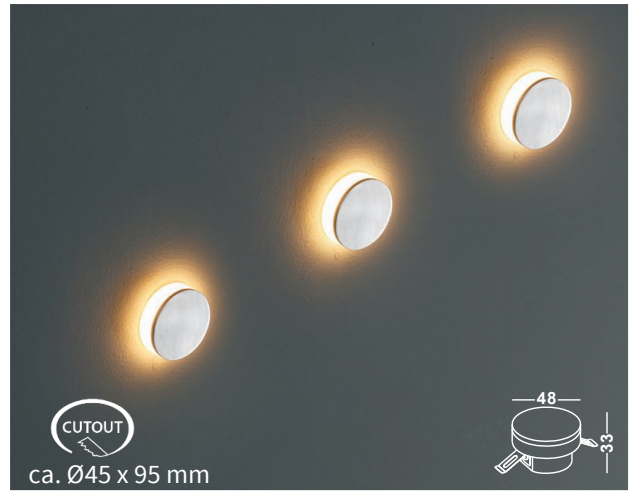

IRUN 2

ROUND

Artikelnummer: 10-06004-0202-05
Farbe: Silber
Kelvin: 3000K
Wattage: 1 Watt
Lumen: 70 lm

69,00 EUR