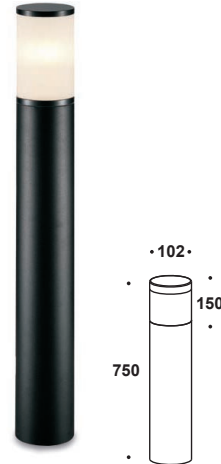

349,00 EUR

DORA
SMALL

Artikelnummer: 12-06012-0262-06
Farbe: Schwarz
Kelvin: Leuchtmittel abhängig
Wattage: max. 50W
Lumen: Leuchtmittel abhängig

299,00 EUR

DORA
BIG

Artikelnummer: 12-06012-0362-06
Farbe: Schwarz
Kelvin: Leuchtmittel abhängig
Wattage: max. 50W
Lumen: Leuchtmittel abhängig