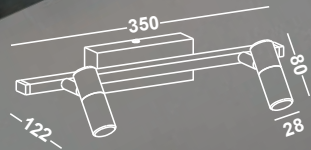

Artikelnummer: 09-06004-0102-06
Farbe: Schwarz
Kelvin: 3000K
Wattage: 6 Watt
Lumen: 240 lm

139,00 EUR