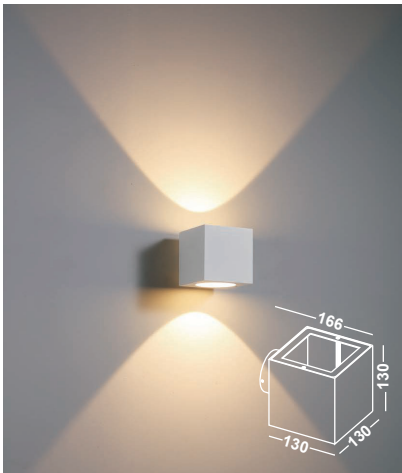

PRATO

UP & DOWNLIGHT 80

Artikelnummer: 02-06010-0402-07
Farbe: Weiss
Kelvin: 3000K
Wattage: 6 Watt
Lumen: 500 lm

189,00 EUR