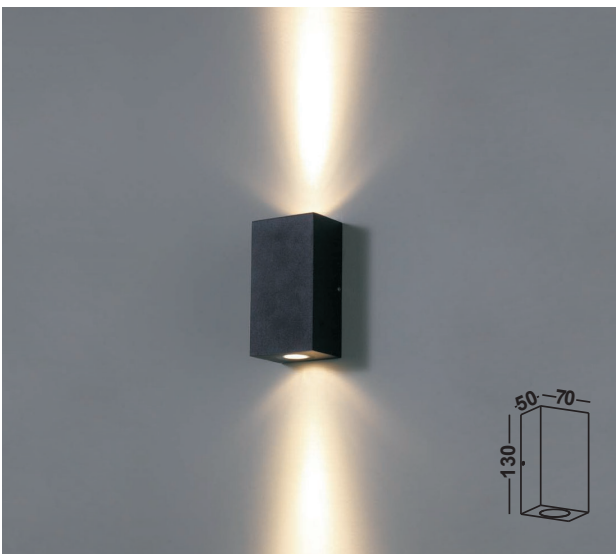

MONROA

UP & DOWNLIGHT

Artikelnummer:	02-06082-0102-06
Farbe:	Schwarz
Kelvin:	3000K
Wattage:	6 Watt
Lumen:	240 lm
Maße:	B70 x H130 x T50 mm

149,00 EUR