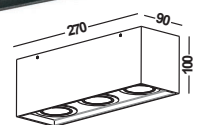

MANTADO

SINGLE

Artikelnummer: 03-06071-012X-07
Farbe: Weiss
Kelvin: Leuchtmittel abhängig
Wattage: Ohne Leuchtmittel
Lumen: ---

69,00 EUR

MANTADO

DOUBLE

Artikelnummer: 03-06071-022X-07
Farbe: Weiss
Kelvin: Leuchtmittel abhängig
Wattage: Ohne Leuchtmittel
Lumen: ---

99,00 EUR

MANTADO

TRIPLE

Artikelnummer: 03-06071-032X-07
Farbe: Weiss
Kelvin: Leuchtmittel abhängig
Wattage: Ohne Leuchtmittel
Lumen: ---

139,00 EUR

Artikelnummer: 03-06071-012X-06
Farbe: Schwarz
69,00 EUR

Artikelnummer: 03-06071-022X-06
Farbe: Schwarz
99,00 EUR

Artikelnummer: 03-06071-032X-06
Farbe: Schwarz
139,00 EUR

Unverbindliche Preisempfehlung VK ohne MwSt. Mit erscheinen dieser Preisliste verlieren alle bisher gültigen Preislisten ihre Gültigkeit. Modelle geschützt.