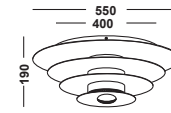

CABO

WEISS

Artikelnummer: 03-06044-0102-07
Farbe: Weiss
Kelvin: 3000K
Wattage: 27 Watt
Lumen: 2600 lm

519,00 EUR

CABO

GRAU

Artikelnummer: 03-06044-0102-08
Farbe: Grau
Kelvin: 3000K
Wattage: 27 Watt
Lumen: 2600 lm

519,00 EUR

VARNO

SMALL

Artikelnummer: 03-06019-0102-03
Farbe: Silber
Kelvin: 3000K
Wattage: 10 Watt
Lumen: 800 lm

129,00 EUR

VARNO

LARGE

Artikelnummer: 03-06019-0202-03
Farbe: Silber
Kelvin: 3000K
Wattage: 20 Watt
Lumen: 1600 lm

199,00 EUR

Artikelnummer: 03-06019-0102-06
Farbe: Schwarz
129,00 EUR

Artikelnummer: 03-06019-0202-06
Farbe: Schwarz
199,00 EUR

Artikelnummer: 03-06019-0102-07
Farbe: Weiss
129,00 EUR

Artikelnummer: 03-06019-0202-07
Farbe: Weiss
199,00 EUR