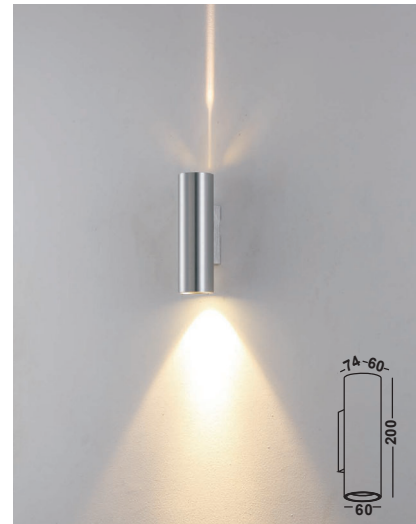

BARI

UP & DOWNLIGHT

Artikelnummer: 02-06006-0102-03
Farbe: Silber
Kelvin: 3000K
Wattage: 9 Watt
Lumen: 660 lm

159,00 EUR