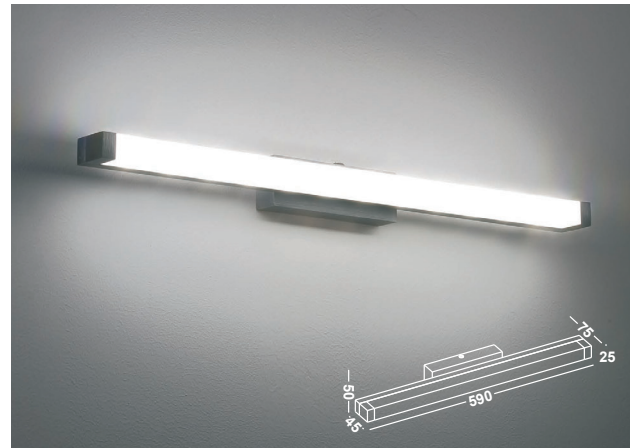

LAON
SMALL

Artikelnummer: 09-06001-0102-03
Farbe: Silber
Kelvin: 3000K
Wattage: 8 Watt
Lumen: 800 lm

99,00 EUR