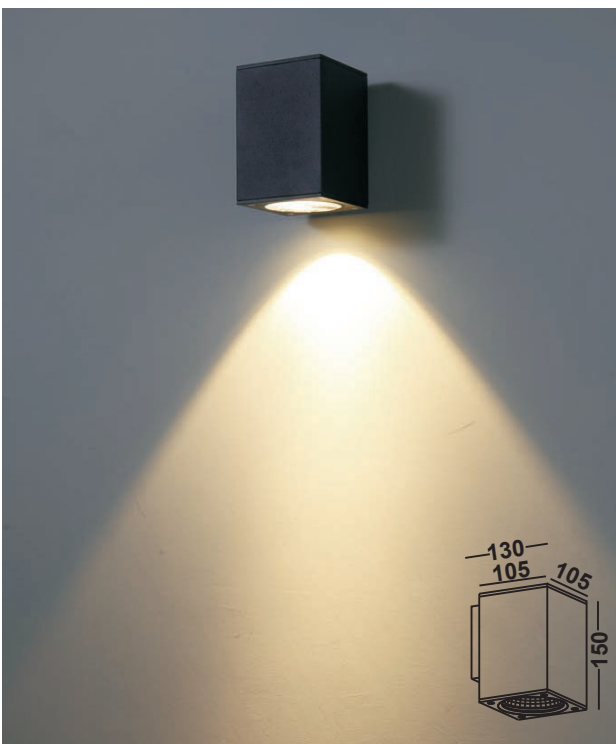

Artikelnummer: 02-06085-0102-06
Farbe: Schwarz
Kelvin: 3000K
Wattage: 12 Watt
Lumen: 900 lm

269,00 EUR