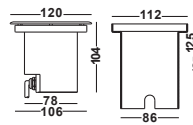

LORETTA IN12

MEDIUM