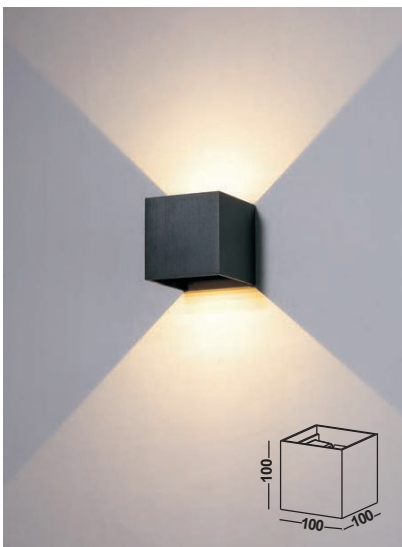

COLFA

SCHWARZ

Artikelnummer: 02-06086-0102-06
Farbe: Schwarz
Kelvin: 3000K
Wattage: 6 Watt
Lumen: 600 lm

99,00 EUR