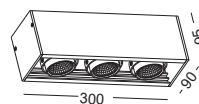

TAMPA

DOUBLE

Artikelnummer: 03-06018-0102-03
Farbe: Silber
Kelvin: 3000K
Wattage: 10 Watt
Lumen: 860 lm

179,00 EUR

Artikelnummer: 03-06018-0102-07
Farbe: Weiss

179,00 EUR

TAMPA

TRIPLE

Artikelnummer: 03-06018-0202-03
Farbe: Silber
Kelvin: 3000K
Wattage: 15 Watt
Lumen: 1290 lm

239,00 EUR

Artikelnummer: 03-06018-0202-07
Farbe: Weiss

239,00 EUR

TAMPA

FIVE

Artikelnummer: 03-06018-0302-03
Farbe: Silber
Kelvin: 3000K
Wattage: 25 Watt
Lumen: 2150 lm

459,00 EUR

Artikelnummer: 03-06018-0302-07
Farbe: Weiss

459,00 EUR