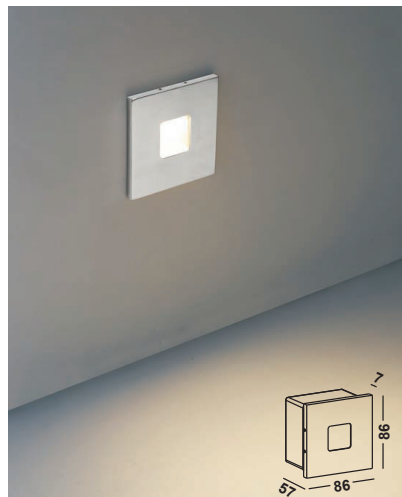

ELDA
SQUARE

Artikelnummer: 10-06005-0202-01
Farbe: Chrom
Kelvin: 3000K
Wattage: 1 Watt
Lumen: 70 lm

119,00 EUR