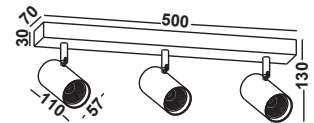

Artikelnummer: 03-06053-0102-07
Farbe: Weiss
Kelvin: 3000K
Wattage: 5 Watt
Lumen: 430 lm

129,00 EUR

Artikelnummer: 03-06053-0202-07
Farbe: Weiss
Kelvin: 3000K
Wattage: 12 Watt
Lumen: 1100 lm

199,00 EUR

Artikelnummer: 03-06053-0302-07
Farbe: Weiss
Kelvin: 3000K
Wattage: 18 Watt
Lumen: 1650 lm

299,00 EUR

Artikelnummer: 03-06052-0102-06
Farbe: Schwarz
Kelvin: 3000K
Wattage: 10 Watt
Lumen: 860 lm

159,00 EUR

Artikelnummer: 03-06052-0202-06
Farbe: Schwarz
Kelvin: 3000K
Wattage: 15 Watt
Lumen: 1290 lm

199,00 EUR

Artikelnummer: 03-06052-0102-07
Farbe: Weiss

159,00 EUR

Artikelnummer: 03-06052-0202-07
Farbe: Weiss

199,00 EUR