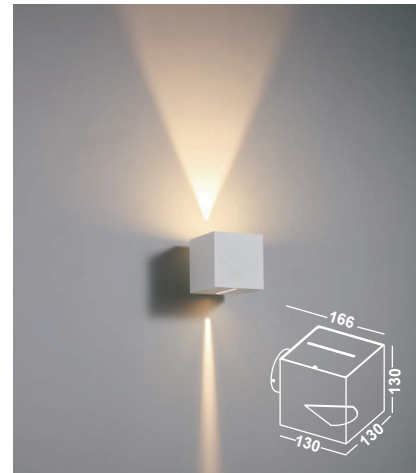

PRATO

UP & DOWNLIGHT 60 / 8

Artikelnummer: 02-06010-0802-07
Farbe: Weiss
Kelvin: 3000K
Wattage: 6 Watt
Lumen: 500 lm

189,00 EUR