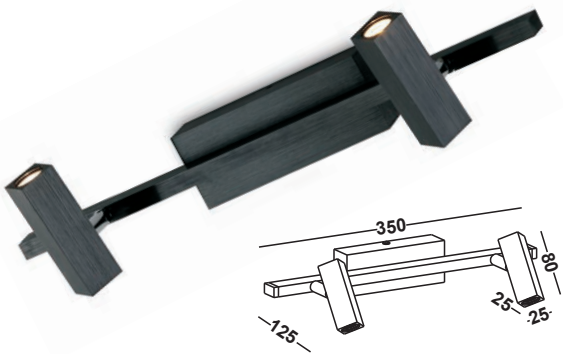

LAVAL SQUARE

DOUBLE

Artikelnummer: 09-06003-0102-06
Farbe: Schwarz
Kelvin: 3000K
Wattage: 6 Watt
Lumen: 240 lm

129,00 EUR