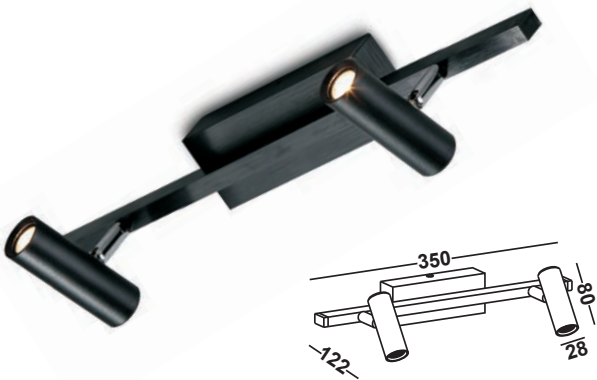

LAVAL ROUND

DOUBLE

Artikelnummer: 09-06002-0102-06
Farbe: Schwarz
Kelvin: 3000K
Wattage: 6 Watt
Lumen: 240 lm

129,00 EUR