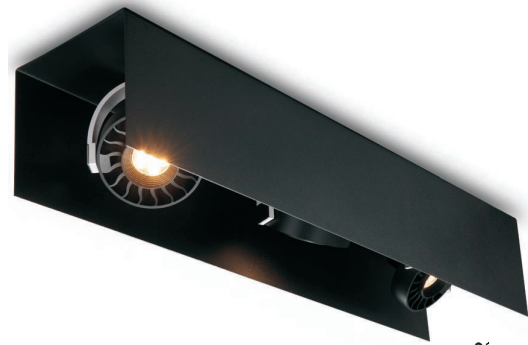

Artikelnummer: 03-06080-034X-03
 Farbe: Silber
199,00 EUR

ALTO
DOUBLE

Artikelnummer: 03-06046-0102-06
 Farbe: Schwarz
 Kelvin: 3000K
 Wattage: 12 Watt
 Lumen: 840 lm

259,00 EUR

ALTO
TRIPLE

Artikelnummer: 03-06046-0202-06
 Farbe: Schwarz
 Kelvin: 3000K
 Wattage: 18 Watt
 Lumen: 1260 lm