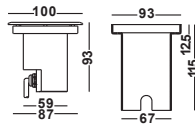

LORETTA IN12

SMALL