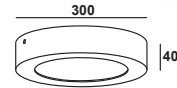

CENA
SMALL

Artikelnummer: 03-06020-0102-07
Farbe: Weiss
Kelvin: 3000K
Wattage: 12 Watt
Lumen: 1200 lm

69,00 EUR

CENA
MEDIUM

Artikelnummer: 03-06020-0202-07
Farbe: Weiss
Kelvin: 3000K
Wattage: 18 Watt
Lumen: 1800 lm

99,00 EUR

CENA
LARGE

Artikelnummer: 03-06020-0302-07
Farbe: Weiss
Kelvin: 3000K
Wattage: 24 Watt
Lumen: 2400 lm

139,00 EUR

Artikelnummer: 03-06020-0102-06
Farbe: Schwarz

69,00 EUR

Artikelnummer: 03-06020-0202-06
Farbe: Schwarz

99,00 EUR

Artikelnummer: 03-06020-0302-06
Farbe: Schwarz

139,00 EUR

LIMA
SMALL

Artikelnummer: 03-06014-0102-06
Farbe: Schwarz
Kelvin: 3000K
Wattage: 5 Watt
Lumen: 430 lm

119,00 EUR

LIMA
BIG

Artikelnummer: 03-06014-0202-06
Farbe: Schwarz
Kelvin: 3000K
Wattage: 12 Watt
Lumen: 900 lm

189,00 EUR

Artikelnummer: 03-06014-0102-07
Farbe: Weiss

119,00 EUR

Artikelnummer: 03-06014-0202-07
Farbe: Weiss

189,00 EUR

Artikelnummer: 03-06014-0102-03
Farbe: Silber

119,00 EUR

Artikelnummer: 03-06014-0202-03
Farbe: Silber

189,00 EUR