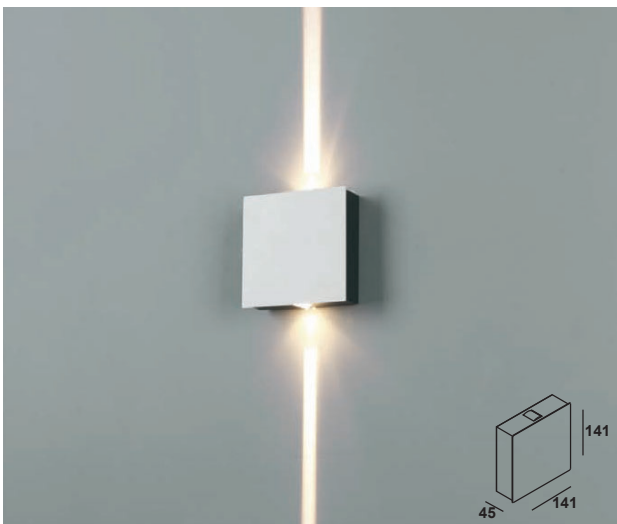

129,00 EUR

BARI

UP & DOWNLIGHT

Artikelnummer: 02-06006-0102-03
 Farbe: Silber
 Kelvin: 3000K
 Wattage: 9 Watt
 Lumen: 660 lm

159,00 EUR

NAPOLI

UP & DOWNLIGHT

Artikelnummer: 02-06002-0202-07
 Farbe: Weiss
 Kelvin: 3000K
 Wattage: 2 Watt
 Lumen: 140 lm