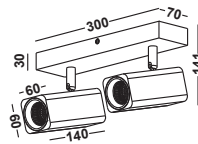

459,00 EUR

Artikelnummer: 03-06018-0302-07
 Farbe: Weiss

459,00 EUR

CANA
SINGLE

Artikelnummer: 03-06053-0102-07
 Farbe: Weiss
 Kelvin: 3000K
 Wattage: 5 Watt
 Lumen: 430 lm

129,00 EUR

CANA
DOUBLE

Artikelnummer: 03-06053-0202-07
 Farbe: Weiss
 Kelvin: 3000K
 Wattage: 12 Watt
 Lumen: 1100 lm