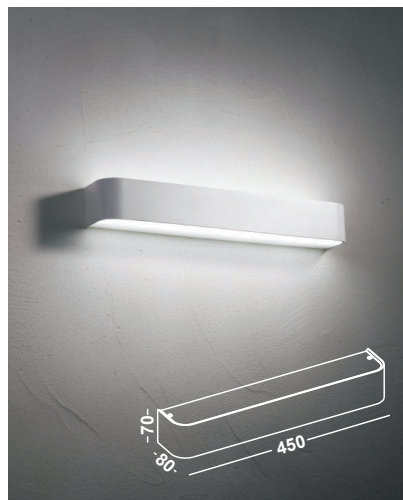

FANO

MEDIUM

Artikelnummer: 02-06026-0202-07
Farbe: Weiss
Kelvin: 3000K
Wattage: 12 Watt
Lumen: 1200 lm

139,00 EUR