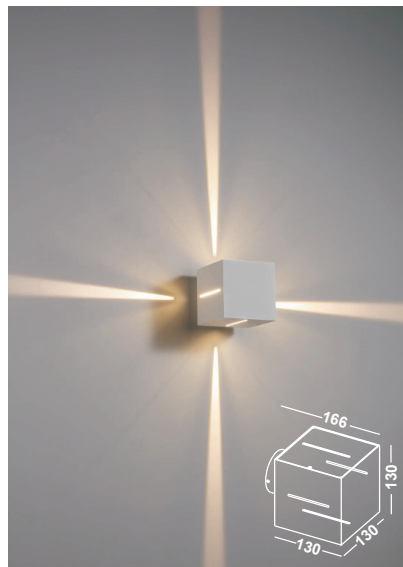

PRATO

QUADROLIGHT

Artikelnummer: 02-06010-0302-07
Farbe: Weiss
Kelvin: 3000K
Wattage: 12 Watt
Lumen: 1200 lm

189,00 EUR