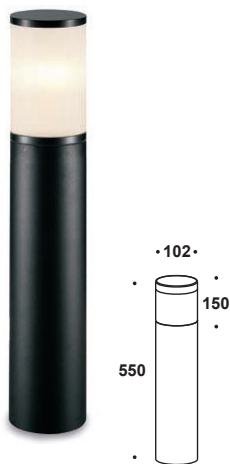

DORA
SMALL

Artikelnummer: 12-06012-0262-06
Farbe: Schwarz
Kelvin: Leuchtmittel abhängig
Wattage: max. 50W
Lumen: Leuchtmittel abhängig

299,00 EUR