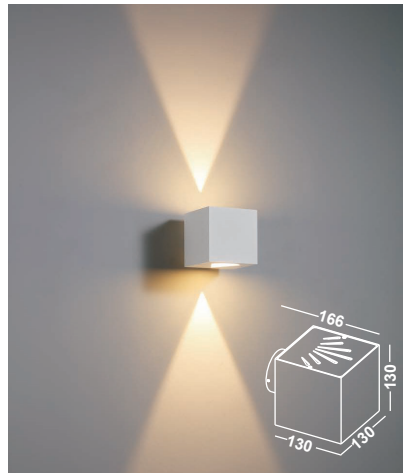

PRATO

UP & DOWNLIGHT 60

Artikelnummer: 02-06010-0702-07
Farbe: Weiss
Kelvin: 3000K
Wattage: 6 Watt
Lumen: 500 lm

189,00 EUR