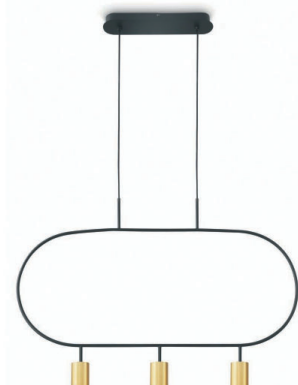

PRINCETON
TRIPLE

Artikelnummer: 04-06069-0302-34
Farbe: Gold / Schwarz
Kelvin: 3000K
Wattage: 9 Watt
Lumen: 900 lm
Maße - Leuchtkopf: Ø40 x H60 mm
Maße - Ring: 700 x 300 mm
Kabellänge: 1600 mm

249,00 EUR