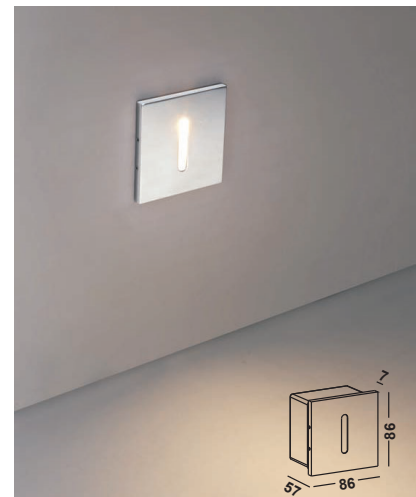

119,00 EUR

ELDA
SQUARE

Artikelnummer: 10-06005-0202-01
 Farbe: Chrom
 Kelvin: 3000K
 Wattage: 1 Watt
 Lumen: 70 lm

119,00 EUR

ELDA
DASH

Artikelnummer: 10-06005-0302-01
 Farbe: Chrom
 Kelvin: 3000K
 Wattage: 1 Watt
 Lumen: 70 lm