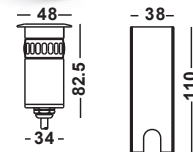

BARUM IN12

12/24V