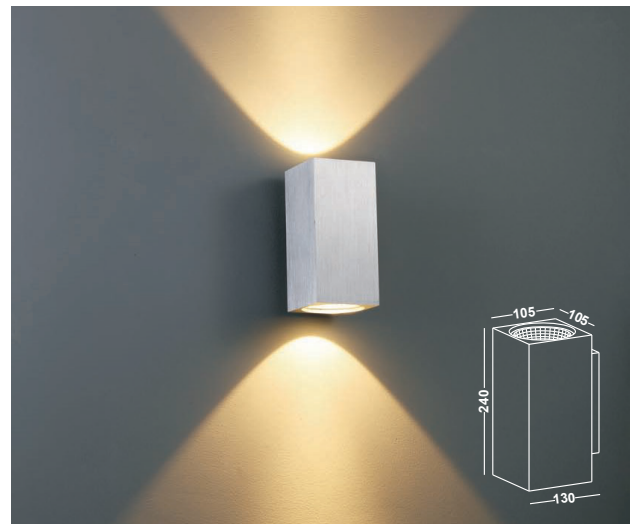

79,00 EUR

LUCCA
SMALL - UP & DOWNLIGHT

Artikelnummer: 02-06020-0102-03
 Farbe: Silber
 Kelvin: 3000K
 Wattage: 10 Watt
 Lumen: 860 lm

159,00 EUR

LUCCA
BIG - UP & DOWNLIGHT

Artikelnummer: **A+** 02-06020-0202-03
 Farbe: Silber
 Kelvin: 3000K
 Wattage: 24 Watt
 Lumen: 1800 lm