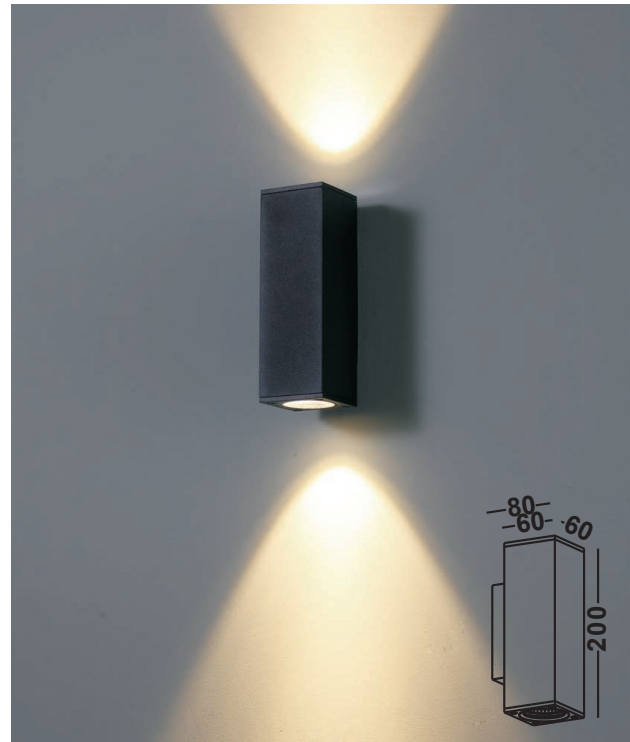

MONONA
UP & DOWNLIGHT

Artikelnummer: 02-06084-0202-06
Farbe: Schwarz
Kelvin: 3000K
Wattage: 12 Watt
Lumen: 860 lm

189,00 EUR

Unverbindliche Preisempfehlung VK ohne MwSt. Mit Erscheinen dieser Preisliste verlieren alle bisher gültigen Preislisten ihre Gültigkeit. Modelle geschützt.