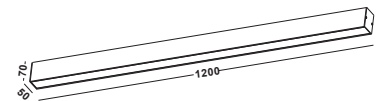

CABO

WEISS

Artikelnummer: 03-06044-0102-07
Farbe: Weiss
Kelvin: 3000K
Wattage: 27 Watt
Lumen: 2600 lm

519,00 EUR

CABO

GRAU

Artikelnummer: 03-06044-0102-08
Farbe: Grau
Kelvin: 3000K
Wattage: 27 Watt
Lumen: 2600 lm

519,00 EUR

VARNO

SMALL

Artikelnummer: 03-06019-0102-03
Farbe: Silber
Kelvin: 3000K
Wattage: 10 Watt
Lumen: 800 lm

129,00 EUR

VARNO

LARGE

Artikelnummer: 03-06019-0202-03
Farbe: Silber
Kelvin: 3000K
Wattage: 20 Watt
Lumen: 1600 lm

199,00 EUR

Artikelnummer: 03-06019-0102-06
Farbe: Schwarz
129,00 EUR

Artikelnummer: 03-06019-0202-06
Farbe: Schwarz
199,00 EUR

Artikelnummer: 03-06019-0102-07
Farbe: Weiss
129,00 EUR

Artikelnummer: 03-06019-0202-07
Farbe: Weiss
199,00 EUR