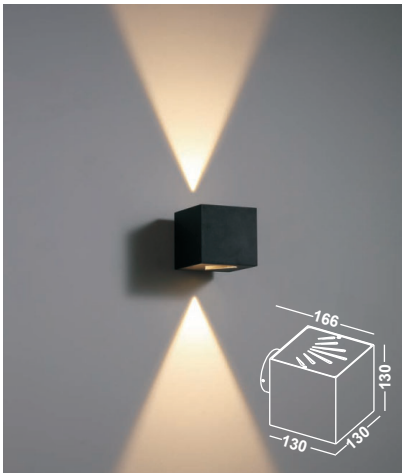

PRATO

UP & DOWNLIGHT 60

Artikelnummer: 02-06010-0702-06
Farbe: Schwarz
Kelvin: 3000K
Wattage: 6 Watt
Lumen: 500 lm

189,00 EUR