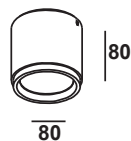

WILSON

SMALL

Artikelnummer: 03-06016-0102-03
Farbe: Silber
Kelvin: 3000K
Wattage: 5 Watt
Lumen: 430 lm

89,00 EUR

WILSON

MEDIUM

Artikelnummer: 03-06016-0202-03
Farbe: Silber
Kelvin: 3000K
Wattage: 9 Watt
Lumen: 800 lm

109,00 EUR

WILSON

LARGE

Artikelnummer: 03-06016-0302-03
Farbe: Silber
Kelvin: 3000K
Wattage: 12 Watt
Lumen: 900 lm

119,00 EUR

MALTA

SMALL

Artikelnummer: 03-06007-0102-07
Farbe: Weiss
Kelvin: 3000K
Wattage: 4 Watt
Lumen: 450 lm

79,00 EUR

MALTA

MEDIUM

Artikelnummer: 03-06007-0202-07
Farbe: Weiss
Kelvin: 3000K
Wattage: 10 Watt
Lumen: 900 lm

129,00 EUR

MALTA

LARGE

Artikelnummer: 03-06007-0302-07
Farbe: Weiss
Kelvin: 3000K
Wattage: 20 Watt
Lumen: 2000 lm

189,00 EUR