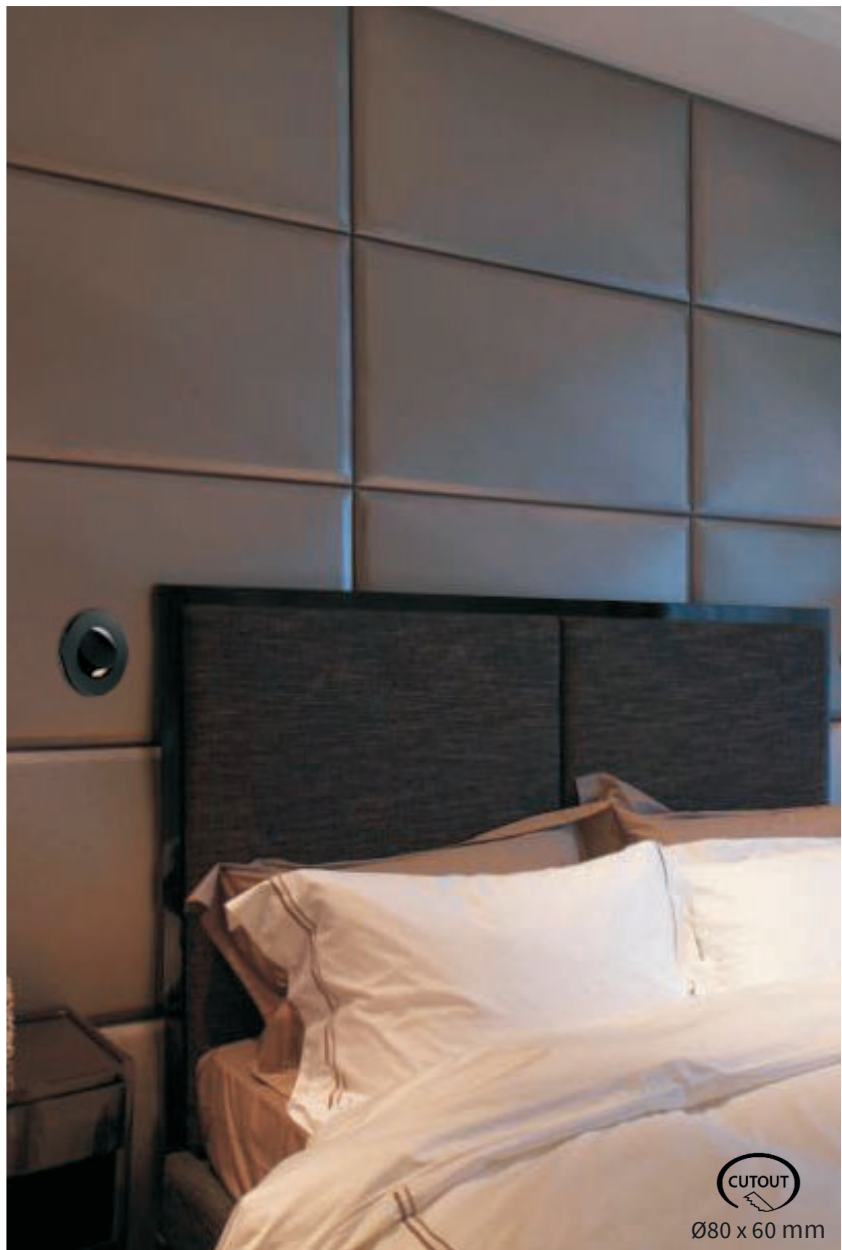

Ø80 x 60 mm

INSTALLATIONS BEISPIEL

SCHRITT 1:
Lochmuster aus der Wand schneiden.

SCHRITT 2:
Setzen Sie den Treiber ein und schließen Sie die Hauptleitung an.

SCHRITT 3:
Schließen Sie die Leuchte an den Treiber an.

SCHRITT 4:
Schalten Sie die Hauptleitung ein und drücken Sie die Taste, um die Leuchte einzuschalten.

SCHRITT 5:
Befestigen Sie die Abdeckung an der installierten Leuchte.

SCHRITT 6:
Befestigen Sie die Leuchte mit Schrauben.