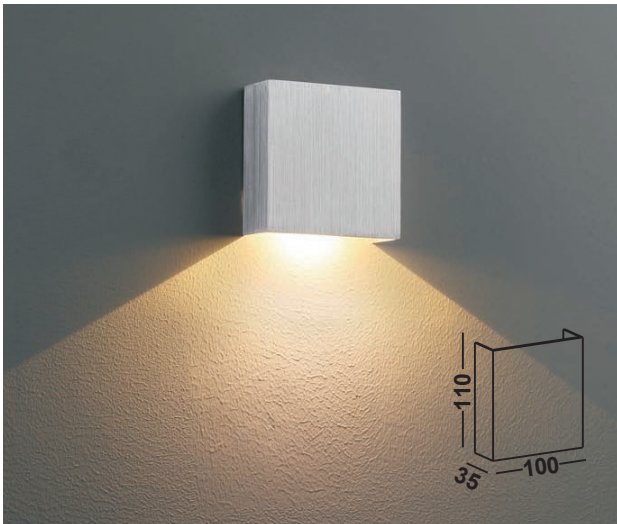

199,00 EUR

ANCONA
DOWNLIGHT

Artikelnummer: 02-06017-0102-03
 Farbe: Silber
 Kelvin: 3000K
 Wattage: 3 Watt
 Lumen: 120 lm

59,00 EUR

ANCONA
UP & DOWNLIGHT

Artikelnummer: 02-06017-0202-03
 Farbe: Silber
 Kelvin: 3000K
 Wattage: 6 Watt
 Lumen: 240 lm