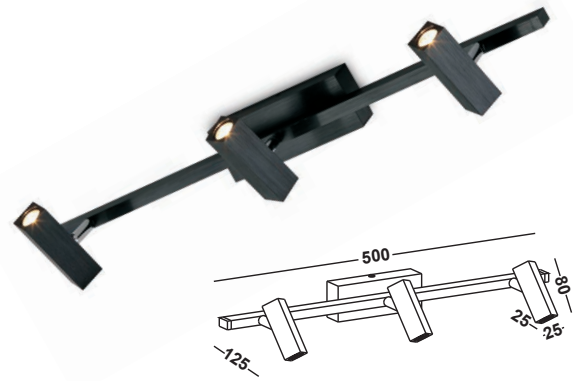

179,00 EUR

LAVAL SQUARE

DOUBLE

Artikelnummer: 09-06003-0102-06
 Farbe: Schwarz
 Kelvin: 3000K
 Wattage: 6 Watt
 Lumen: 240 lm

129,00 EUR

LAVAL SQUARE

TRIPLE

Artikelnummer: 09-06003-0202-06
 Farbe: Schwarz
 Kelvin: 3000K
 Wattage: 9 Watt
 Lumen: 360 lm