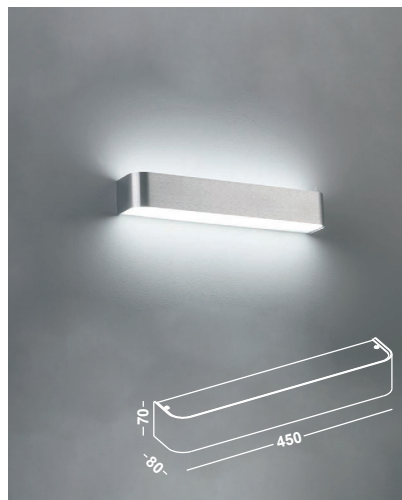

259,00 EUR

LAON
SMALL

Artikelnummer: 09-06001-0102-03
 Farbe: Silber
 Kelvin: 3000K
 Wattage: 8 Watt
 Lumen: 800 lm

99,00 EUR

LAON
MEDIUM

Artikelnummer: 09-06001-0202-03
 Farbe: Silber
 Kelvin: 3000K
 Wattage: 12 Watt
 Lumen: 1200 lm