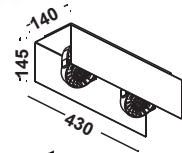

ALTO
DOUBLE

Artikelnummer: 03-06046-0102-06
Farbe: Schwarz
Kelvin: 3000K
Wattage: 12 Watt
Lumen: 840 lm

259,00 EUR