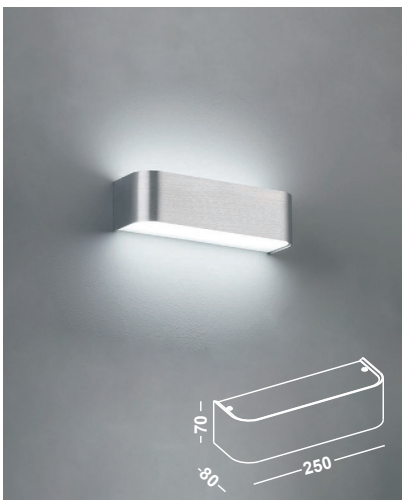

LAON
SMALL

Artikelnummer: 09-06001-0102-03
Farbe: Silber
Kelvin: 3000K
Wattage: 8 Watt
Lumen: 800 lm

99,00 EUR