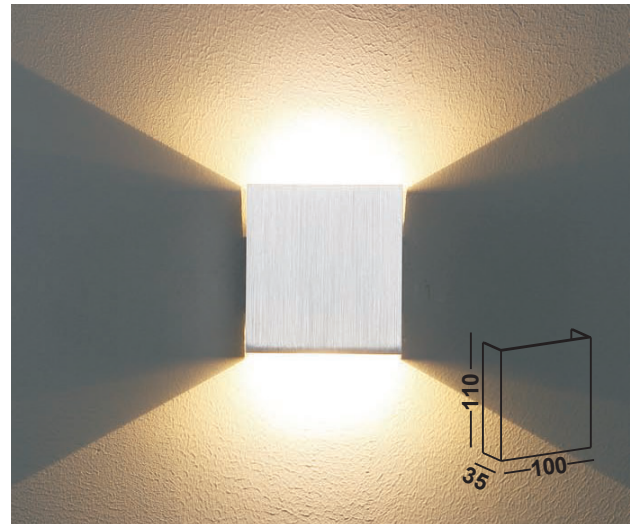

199,00 EUR

ANCONA
DOWNLIGHT

Artikelnummer: 02-06017-0102-03
 Farbe: Silber
 Kelvin: 3000K
 Wattage: 3 Watt
 Lumen: 120 lm

59,00 EUR

ANCONA
UP & DOWNLIGHT

Artikelnummer: 02-06017-0202-03
 Farbe: Silber
 Kelvin: 3000K
 Wattage: 6 Watt
 Lumen: 240 lm