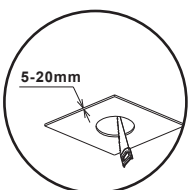

INSTALLATIONS BEISPIEL

SCHRITT 1:
Lochmuster aus der Wand schneiden.