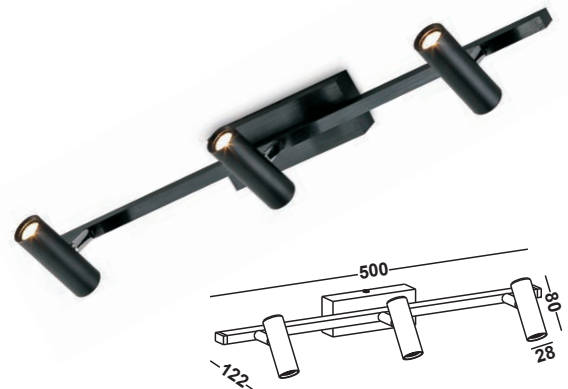

179,00 EUR

LAVAL ROUND

DOUBLE

Artikelnummer: 09-06002-0102-06
 Farbe: Schwarz
 Kelvin: 3000K
 Wattage: 6 Watt
 Lumen: 240 lm

129,00 EUR

LAVAL ROUND

TRIPLE

Artikelnummer: 09-06002-0202-06
 Farbe: Schwarz
 Kelvin: 3000K
 Wattage: 9 Watt
 Lumen: 621 lm