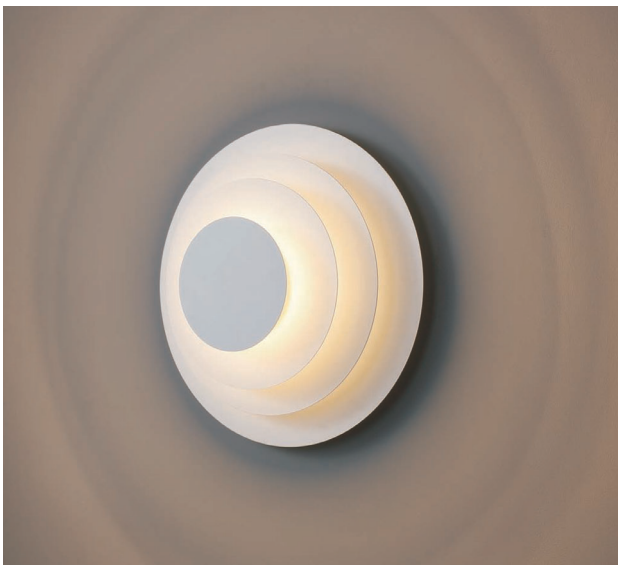

TELEDO

WEISS

Artikelnummer: 02-06042-0102-07
Farbe: Weiss
Kelvin: 3000K
Wattage: 18 Watt
Lumen: 1800 lm

449,00 EUR

TELEDO

GRAU

Artikelnummer: 02-06042-0202-08
Farbe: Grau
Kelvin: 3000K
Wattage: 18 Watt
Lumen: 1800 lm

449,00 EUR

Unverbindliche Preisempfehlung VK ohne MwSt. Mit erscheinen dieser Preisliste verlieren alle bisher gültigen Preislisten ihre Gültigkeit. Modelle geschützt.