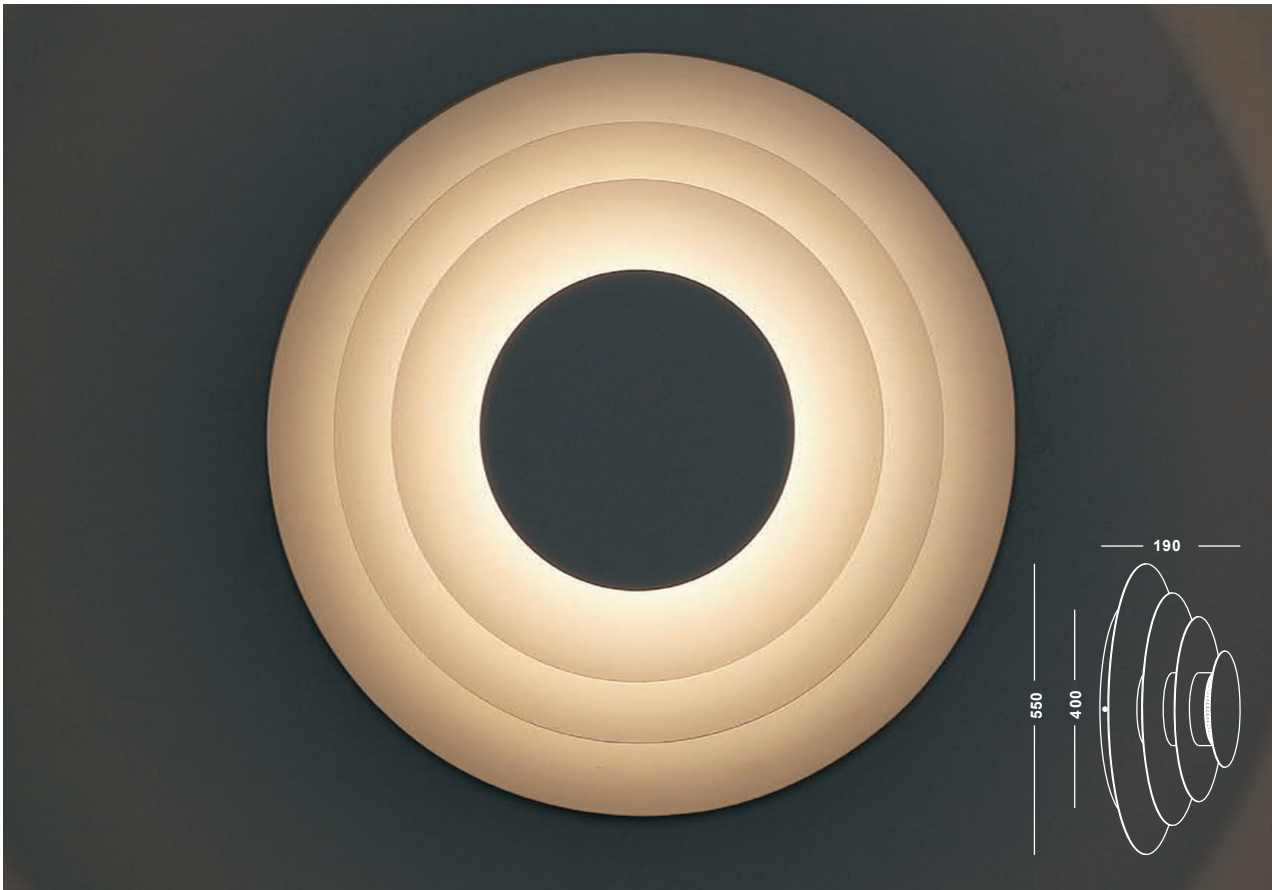

TELEDO

WEISS

Artikelnummer: 02-06042-0102-07
Farbe: Weiss
Kelvin: 3000K
Wattage: 18 Watt
Lumen: 1800 lm

449,00 EUR

TELEDO

GRAU

Artikelnummer: 02-06042-0202-08
Farbe: Grau
Kelvin: 3000K
Wattage: 18 Watt
Lumen: 1800 lm

449,00 EUR

Unverbindliche Preisempfehlung VK ohne MwSt. Mit erscheinen dieser Preisliste verlieren alle bisher gültigen Preislisten ihre Gültigkeit. Modelle geschützt.