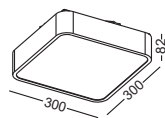

139,00 EUR

Artikelnummer: 03-06021-0102-06
 Farbe: Schwarz
69,00 EUR

Artikelnummer: 03-06020-0202-06
 Farbe: Schwarz
99,00 EUR

Artikelnummer: 03-06020-0302-06
 Farbe: Schwarz
139,00 EUR

SILVA
SQUARE 300

Artikelnummer: 03-06037-0102-03
 Farbe: Silber
 Kelvin: 3000K
 Wattage: 16 Watt
 Lumen: 1280 lm