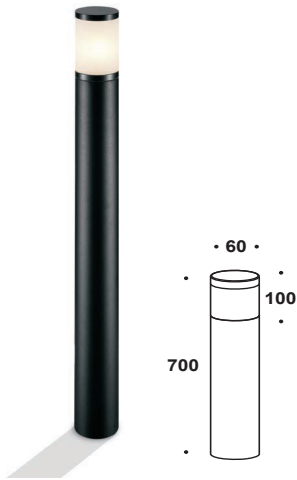

CORA
SMALL

Artikelnummer: 12-06010-0152-06
Farbe: Schwarz
Kelvin: Leuchtmittel abhängig
Wattage: max. 50W
Lumen: Leuchtmittel abhängig

279,00 EUR