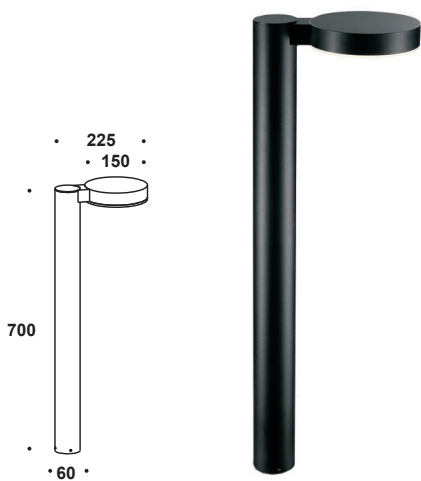

GOWAN PATH LIGHT

Artikelnummer:	12-06011-0102-06
Farbe:	Schwarz
Kelvin:	3000K
Wattage:	10 Watt
Lumen:	1000 lm

349,00 EUR