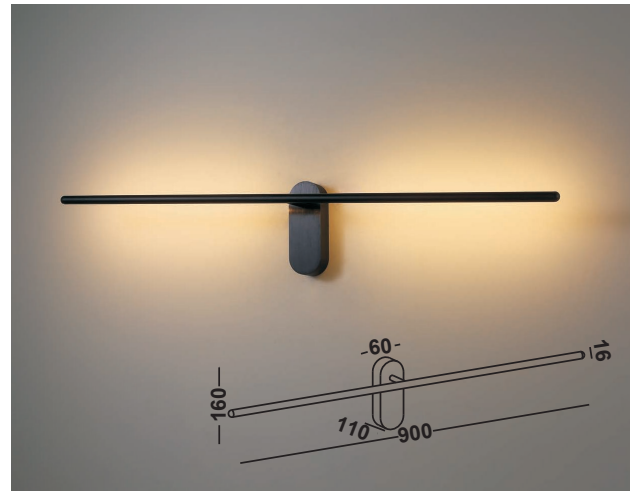

269,00 EUR

AVERSA
ON THE SIDE

Artikelnummer: 02-06033-0102-06
 Farbe: Schwarz
 Kelvin: 3000K
 Wattage: 18 Watt
 Lumen: 600 lm

399,00 EUR

AVERSA
IN THE MIDDLE

Artikelnummer: 02-06033-0202-06
 Farbe: Schwarz
 Kelvin: 3000K
 Wattage: 18 Watt
 Lumen: 600 lm