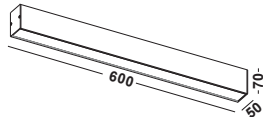

519,00 EUR

CABO

GRAU

Artikelnummer: 03-06044-0102-08
 Farbe: Grau
 Kelvin: 3000K
 Wattage: 27 Watt
 Lumen: 2600 lm

519,00 EUR

VARNO

SMALL

Artikelnummer: 03-06019-0102-03
 Farbe: Silber
 Kelvin: 3000K
 Wattage: 10 Watt
 Lumen: 800 lm