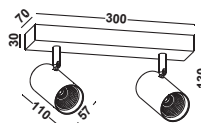

199,00 EUR

CANA
TRIPLE

Artikelnummer: 03-06053-0302-07
 Farbe: Weiss
 Kelvin: 3000K
 Wattage: 18 Watt
 Lumen: 1650 lm

299,00 EUR

BAHIA
DOUBLE

Artikelnummer: 03-06052-0102-06
 Farbe: Schwarz
 Kelvin: 3000K
 Wattage: 10 Watt
 Lumen: 860 lm