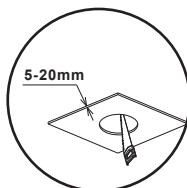

Ø80 x 60 mm

INSTALLATIONS BEISPIEL

SCHRITT 1:
Lochmuster aus der Wand schneiden.

SCHRITT 2:
Setzen Sie den Treiber ein und schließen Sie die Hauptleitung an.

SCHRITT 3:
Schließen Sie die Leuchte an den Treiber an.