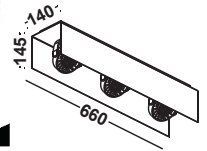

ALTO
TRIPLE

Artikelnummer: 03-06046-0202-06
Farbe: Schwarz
Kelvin: 3000K
Wattage: 18 Watt
Lumen: 1260 lm

379,00 EUR