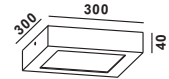

DAVI
LARGE

Artikelnummer: 03-06021-0302-07
Farbe: Weiss
Kelvin: 3000K
Wattage: 24 Watt
Lumen: 2400 lm

139,00 EUR

Artikelnummer: 03-06021-0102-06
Farbe: Schwarz
69,00 EUR

Artikelnummer: 03-06020-0202-06
Farbe: Schwarz
99,00 EUR

Artikelnummer: 03-06020-0302-06
Farbe: Schwarz
139,00 EUR