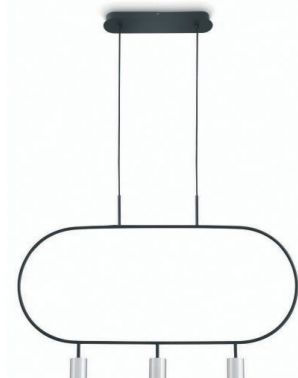

PRINCETON
TRIPLE

Artikelnummer: 04-06069-0302-23
Farbe: Silber / Schwarz
Kelvin: 3000K
Wattage: 9 Watt
Lumen: 900 lm
Maße - Leuchtkopf: Ø40 x H60 mm
Maße - Ring: 700 x 300 mm
Kabellänge: 1600 mm

249,00 EUR