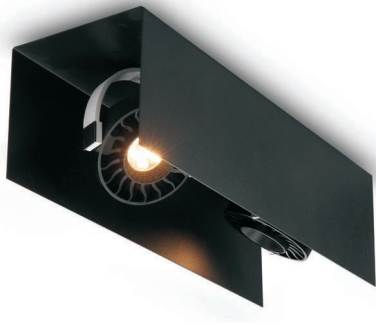

ALTO
DOUBLE

Artikelnummer: 03-06046-0102-06
Farbe: Schwarz
Kelvin: 3000K
Wattage: 12 Watt
Lumen: 840 lm

259,00 EUR