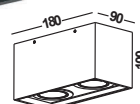

MANTADO

SINGLE

Artikelnummer: 03-06071-012X-07
Farbe: Weiss
Kelvin: Leuchtmittel abhängig
Wattage: Ohne Leuchtmittel
Lumen: ---

69,00 EUR

MANTADO

DOUBLE

Artikelnummer: 03-06071-022X-07
Farbe: Weiss
Kelvin: Leuchtmittel abhängig
Wattage: Ohne Leuchtmittel
Lumen: ---

99,00 EUR

MANTADO

TRIPLE

Artikelnummer: 03-06071-032X-07
Farbe: Weiss
Kelvin: Leuchtmittel abhängig
Wattage: Ohne Leuchtmittel
Lumen: ---

139,00 EUR

Artikelnummer: 03-06071-012X-06
Farbe: Schwarz
69,00 EUR

Artikelnummer: 03-06071-022X-06
Farbe: Schwarz
99,00 EUR

Artikelnummer: 03-06071-032X-06
Farbe: Schwarz
139,00 EUR

Unverbindliche Preisempfehlung VK ohne MwSt. Mit erscheinen dieser Preisliste verlieren alle bisher gültigen Preislisten ihre Gültigkeit. Modelle geschützt.