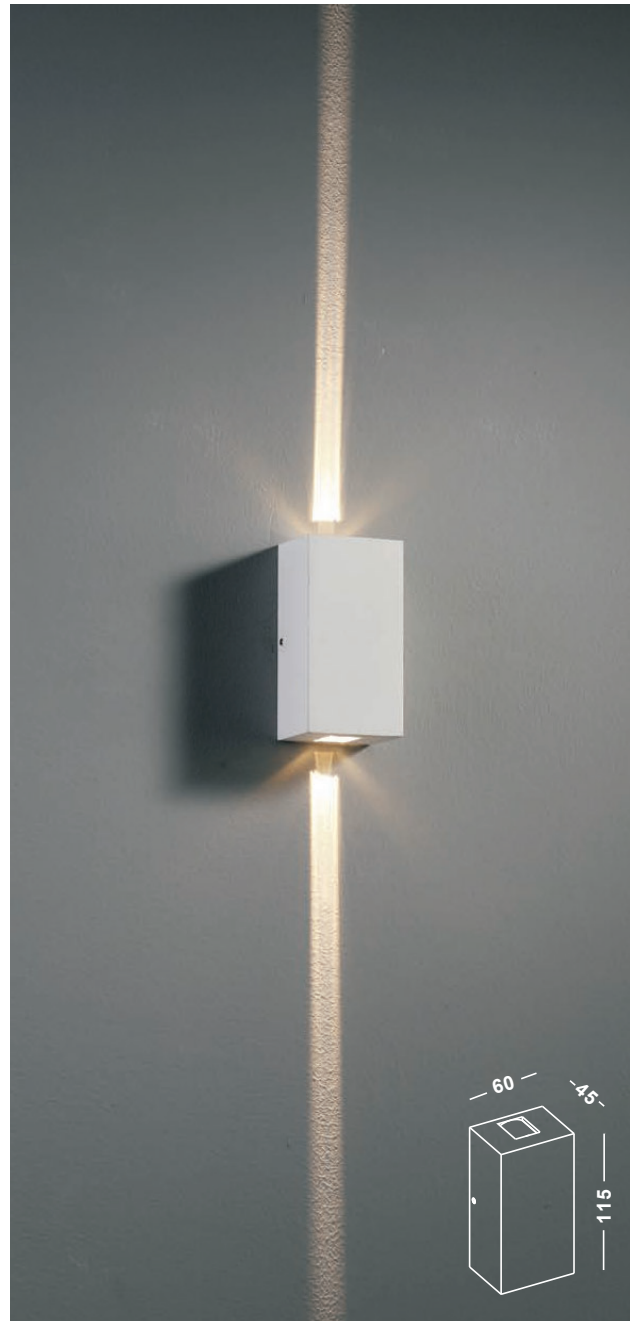

149,00 EUR

Artikelnummer: 02-06004-0102-03
 Farbe: Silber

149,00 EUR

TORINO

UP & DOWNLIGHT

Artikelnummer: 02-06003-0202-07
 Farbe: Weiss
 Kelvin: 3000K
 Wattage: 2 Watt
 Lumen: 140 lm

99,00 EUR

VENEZIA
SINGLE