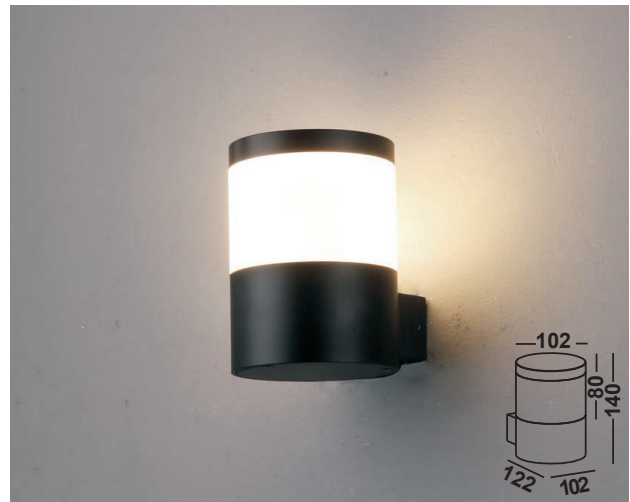

BUNA

MIT KAPPE

Artikelnummer: 02-06074-0202-06
Farbe: Schwarz
Kelvin: 3000K
Wattage: 9 Watt
Lumen: 800 lm

229,00 EUR