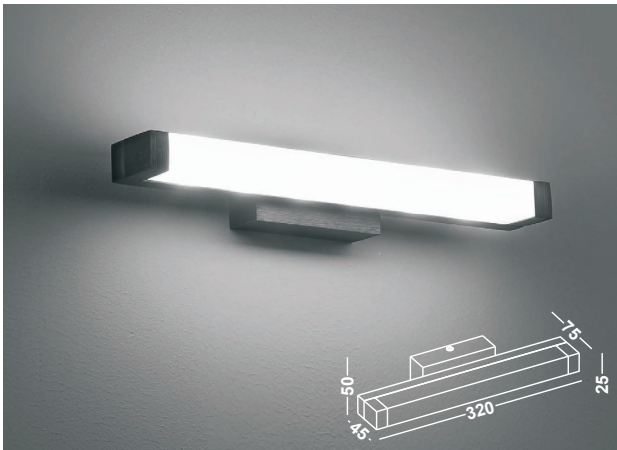

ALBI
SMALL

Artikelnummer: 09-06005-0102-06
Farbe: Schwarz
Kelvin: 3000K
Wattage: 6 Watt
Lumen: 420 lm

169,00 EUR

ALBI
LARGE

Artikelnummer: 09-06005-0202-06
Farbe: Schwarz
Kelvin: 3000K
Wattage: 12 Watt
Lumen: 840 lm

259,00 EUR