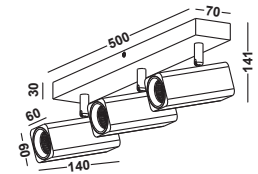

Artikelnummer: 03-06053-0102-07
Farbe: Weiss
Kelvin: 3000K
Wattage: 5 Watt
Lumen: 430 lm

129,00 EUR

Artikelnummer: 03-06053-0202-07
Farbe: Weiss
Kelvin: 3000K
Wattage: 12 Watt
Lumen: 1100 lm

199,00 EUR

Artikelnummer: 03-06053-0302-07
Farbe: Weiss
Kelvin: 3000K
Wattage: 18 Watt
Lumen: 1650 lm

299,00 EUR

Artikelnummer: 03-06052-0102-06
Farbe: Schwarz
Kelvin: 3000K
Wattage: 10 Watt
Lumen: 860 lm

159,00 EUR

Artikelnummer: 03-06052-0202-06
Farbe: Schwarz
Kelvin: 3000K
Wattage: 15 Watt
Lumen: 1290 lm

199,00 EUR

Artikelnummer: 03-06052-0102-07
Farbe: Weiss

159,00 EUR

Artikelnummer: 03-06052-0202-07
Farbe: Weiss

199,00 EUR