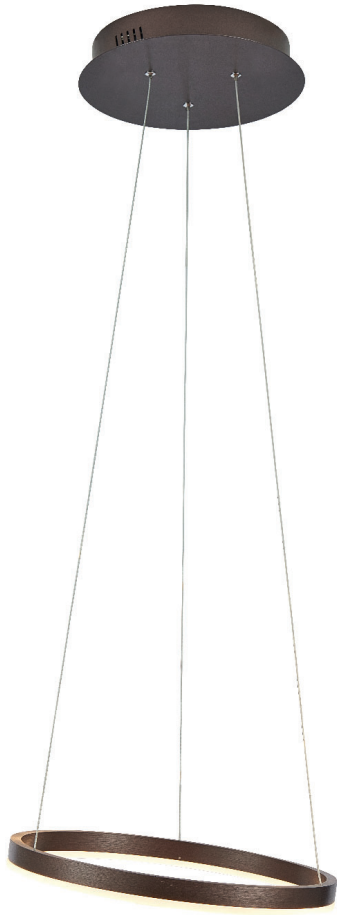

MODENA

Ø400 mm

Artikelnummer: 05-01002-0100-09
Farbe: Brushed Coffee
Kelvin: 2700K
Wattage: 15 Watt
Lumen: 1425 lm
Kabellänge: (Höhe einstellbar) 1800 mm

299,00 EUR

Artikelnummer: 05-01002-0100-07
Farbe: Weiß

299,00 EUR

Artikelnummer: 05-01002-0100-06
Farbe: Schwarz

299,00 EUR

MODENA

Ø600 mm

Artikelnummer: 05-01002-0200-09
Farbe: Brushed Coffee
Kelvin: 2700K
Wattage: 35 Watt
Lumen: 3325 lm
Kabellänge: (Höhe einstellbar) 1800 mm

379,00 EUR

Artikelnummer: 05-01002-0200-07
Farbe: Weiß

379,00 EUR

Artikelnummer: 05-01002-0200-06
Farbe: Schwarz

379,00 EUR