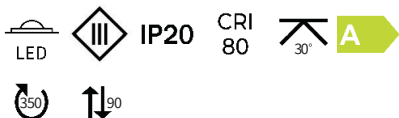

BRAGA

DREH & SCHWENKBAR

Artikelnummer: 13-06006-0102-06
Farbe: Schwarz
Kelvin: 3000K
Wattage: 3 Watt
Lumen: 120 lm
99,00 EUR

Artikelnummer: 13-06006-0102-07
Farbe: Weiss
99,00 EUR

Artikelnummer: 13-06006-0102-04
Farbe: Gold
119,00 EUR

Artikelnummer: 13-06006-0102-01
Farbe: Chrom
119,00 EUR