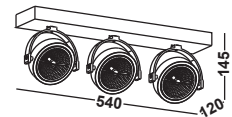

HERMAN
SINGLE

Artikelnummer: 03-06080-014X-06
Farbe: Schwarz
Kelvin: Leuchtmittel abhängig
Wattage: max. 35 Watt
Lumen: ---

89,00 EUR

Artikelnummer: 03-06080-014X-07
Farbe: Weiss
89,00 EUR

Artikelnummer: 03-06080-014X-03
Farbe: Silber
89,00 EUR

HERMAN
DOUBLE

Artikelnummer: 03-06080-024X-06
Farbe: Schwarz
Kelvin: Leuchtmittel abhängig
Wattage: max. 70 Watt
Lumen: ---

139,00 EUR

Artikelnummer: 03-06080-024X-07
Farbe: Weiss
139,00 EUR

Artikelnummer: 03-06080-024X-03
Farbe: Silber
139,00 EUR

HERMAN
TRIPLE

Artikelnummer: 03-06080-034X-06
Farbe: Schwarz
Kelvin: Leuchtmittel abhängig
Wattage: max. 105 Watt
Lumen: ---

199,00 EUR

Artikelnummer: 03-06080-034X-07
Farbe: Weiss
199,00 EUR

Artikelnummer: 03-06080-034X-03
Farbe: Silber
199,00 EUR