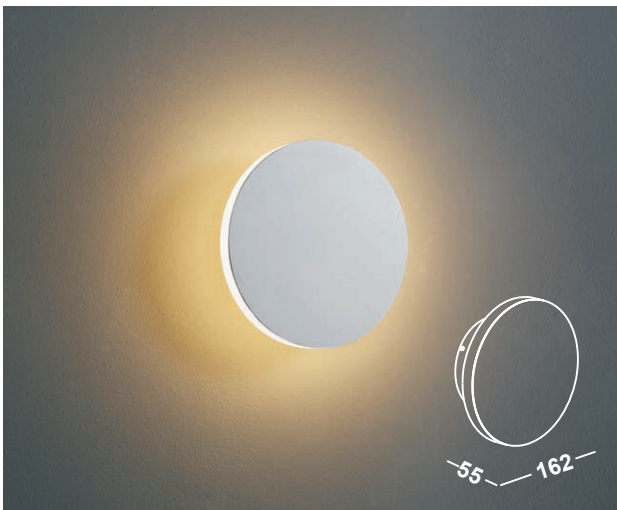

ANZIO
WEISS

Artikelnummer: 02-06029-0102-07
Farbe: Weiss
Kelvin: 3000K
Wattage: 4 Watt
Lumen: 400 lm

99,00 EUR