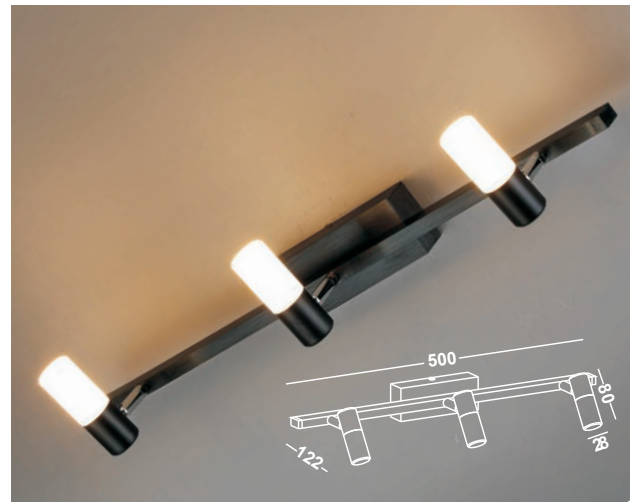

379,00 EUR

LAVAL LIGHT
DOUBLE

Artikelnummer: 09-06004-0102-06
 Farbe: Schwarz
 Kelvin: 3000K
 Wattage: 6 Watt
 Lumen: 240 lm

139,00 EUR

LAVAL LIGHT
TRIPLE

Artikelnummer: 09-06004-0202-06
 Farbe: Schwarz
 Kelvin: 3000K
 Wattage: 9 Watt
 Lumen: 621 lm