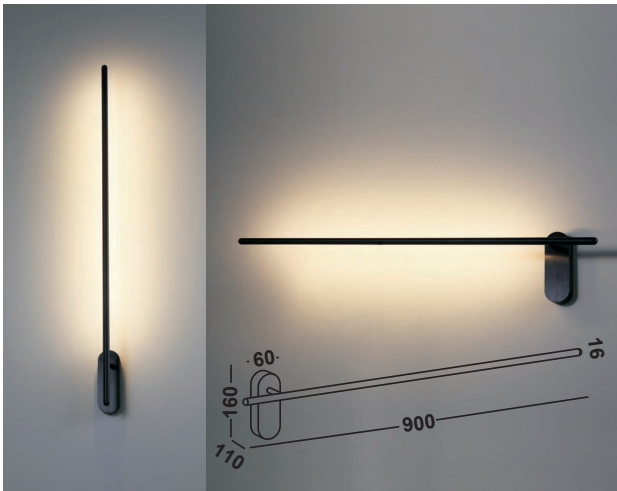

Artikelnummer: 02-06033-0102-06
Farbe: Schwarz
Kelvin: 3000K
Wattage: 18 Watt
Lumen: 600 lm

399,00 EUR