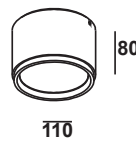

WILSON

SMALL

Artikelnummer: 03-06016-0102-03
Farbe: Silber
Kelvin: 3000K
Wattage: 5 Watt
Lumen: 430 lm

89,00 EUR

WILSON

MEDIUM

Artikelnummer: 03-06016-0202-03
Farbe: Silber
Kelvin: 3000K
Wattage: 9 Watt
Lumen: 800 lm

109,00 EUR

WILSON

LARGE

Artikelnummer: 03-06016-0302-03
Farbe: Silber
Kelvin: 3000K
Wattage: 12 Watt
Lumen: 900 lm

119,00 EUR

MALTA

SMALL

Artikelnummer: 03-06007-0102-07
Farbe: Weiss
Kelvin: 3000K
Wattage: 4 Watt
Lumen: 450 lm

79,00 EUR

MALTA

MEDIUM

Artikelnummer: 03-06007-0202-07
Farbe: Weiss
Kelvin: 3000K
Wattage: 10 Watt
Lumen: 900 lm

129,00 EUR

MALTA

LARGE

Artikelnummer: 03-06007-0302-07
Farbe: Weiss
Kelvin: 3000K
Wattage: 20 Watt
Lumen: 2000 lm

189,00 EUR