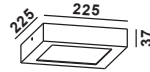

DAVI
MEDIUM

Artikelnummer: 03-06021-0202-07
Farbe: Weiss
Kelvin: 3000K
Wattage: 18 Watt
Lumen: 1800 lm

99,00 EUR