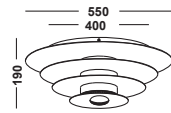

CABO

WEISS

Artikelnummer: 03-06044-0102-07
Farbe: Weiss
Kelvin: 3000K
Wattage: 27 Watt
Lumen: 2600 lm

519,00 EUR

CABO

GRAU

Artikelnummer: 03-06044-0102-08
Farbe: Grau
Kelvin: 3000K
Wattage: 27 Watt
Lumen: 2600 lm

519,00 EUR

VARNO

SMALL

Artikelnummer: 03-06019-0102-03
Farbe: Silber
Kelvin: 3000K
Wattage: 10 Watt
Lumen: 800 lm

129,00 EUR

VARNO

LARGE

Artikelnummer: 03-06019-0202-03
Farbe: Silber
Kelvin: 3000K
Wattage: 20 Watt
Lumen: 1600 lm

199,00 EUR

Artikelnummer: 03-06019-0102-06
Farbe: Schwarz
129,00 EUR

Artikelnummer: 03-06019-0202-06
Farbe: Schwarz
199,00 EUR

Artikelnummer: 03-06019-0102-07
Farbe: Weiss
129,00 EUR

Artikelnummer: 03-06019-0202-07
Farbe: Weiss
199,00 EUR