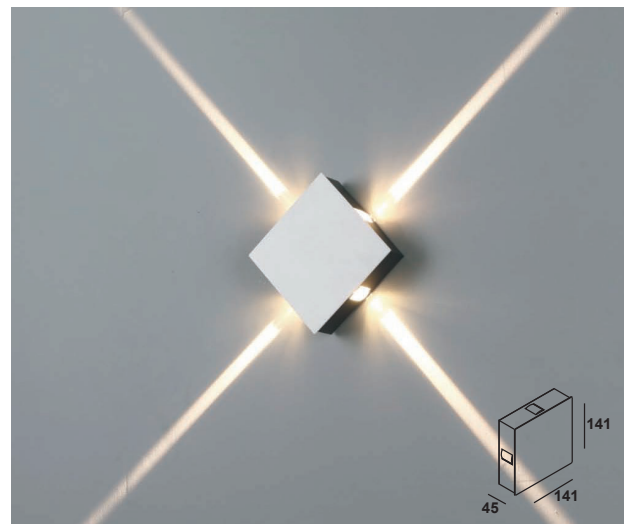

NAPOLI

QUADROLIGHT

Artikelnummer: 02-06002-0302-07
Farbe: Weiss
Kelvin: 3000K
Wattage: 4 Watt
Lumen: 280 lm

129,00 EUR