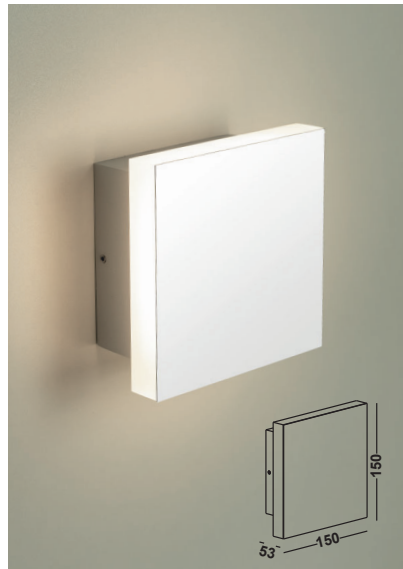

MALEGA

SMALL

Artikelnummer: 02-06040-0202-07
Farbe: Weiss
Kelvin: 3000K
Wattage: 3 Watt
Lumen: 300 lm

119,00 EUR

MALEGA

MEDIUM

Artikelnummer: 02-06040-0302-07
Farbe: Weiss
Kelvin: 3000K
Wattage: 6 Watt
Lumen: 600 lm

159,00 EUR

MALEGA

LARGE

Artikelnummer: 02-06040-0102-07
Farbe: Weiss
Kelvin: 3000K
Wattage: 9 Watt
Lumen: 900 lm

189,00 EUR

Artikelnummer: 02-06040-0202-06
Farbe: Schwarz

119,00 EUR

Artikelnummer: 02-06040-0302-06
Farbe: Schwarz

159,00 EUR

Artikelnummer: 02-06040-0102-06
Farbe: Schwarz

189,00 EUR