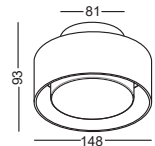

SILA
DOWNLIGHT

LED IP20 CRI 80 A+

Artikelnummer: 03-06030-0102-03
Farbe: Silber
Kelvin: 3000K
Wattage: 6 Watt
Lumen: 600 lm

159,00 EUR

Artikelnummer: 03-06030-0102-06
Farbe: Schwarz
159,00 EUR

Artikelnummer: 03-06030-0102-07
Farbe: Weiss
159,00 EUR

Artikelnummer: 03-06030-0102-01
Farbe: Chrom
169,00 EUR

Artikelnummer: 03-06030-0102-04
Farbe: Gold
169,00 EUR