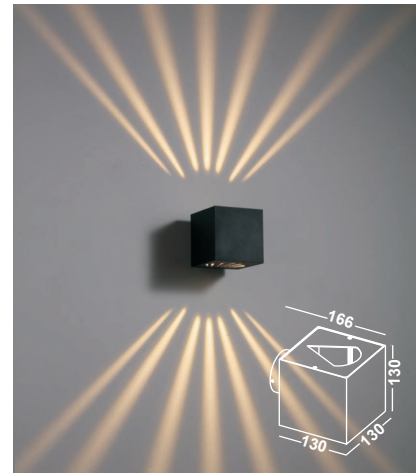

PRATO

RAYLIGHT

Artikelnummer: 02-06010-0602-06
Farbe: Schwarz
Kelvin: 3000K
Wattage: 6 Watt
Lumen: 500 lm

189,00 EUR