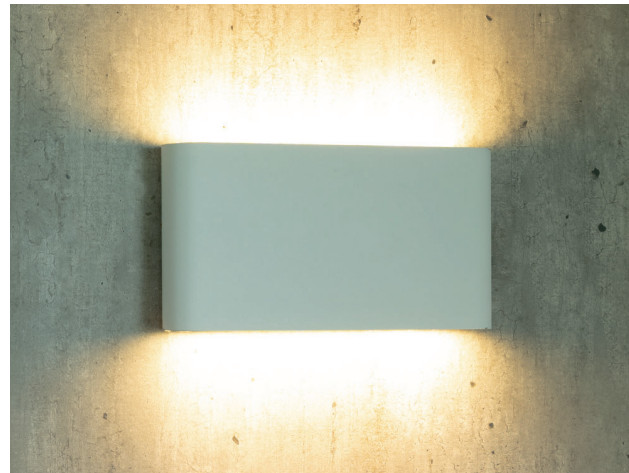

MILO
WEISS

Artikelnummer: 12-04001-0100-07
Farbe: Weiss
Kelvin: 2700K
Wattage: 12 Watt
Lumen: 960 lm
Maße: B160 x H85 x T35 mm
79,00 EUR