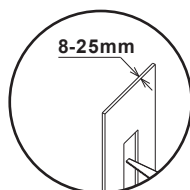

Artikelnummer: 13-06006-0102-07
 Farbe: Weiss
99,00 EUR

Artikelnummer: 13-06006-0102-04
 Farbe: Gold
119,00 EUR

Artikelnummer: 13-06006-0102-01
 Farbe: Chrom
119,00 EUR

150 x 45 mm

INSTALLATIONS BEISPIEL

SCHRITT 1: