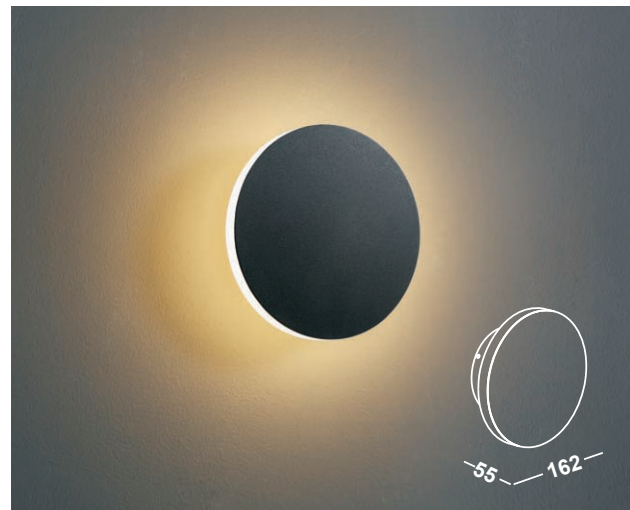

ANZIO
SCHWARZ

Artikelnummer: 02-06029-0102-06
Farbe: Schwarz
Kelvin: 3000K
Wattage: 4 Watt
Lumen: 400 lm

99,00 EUR