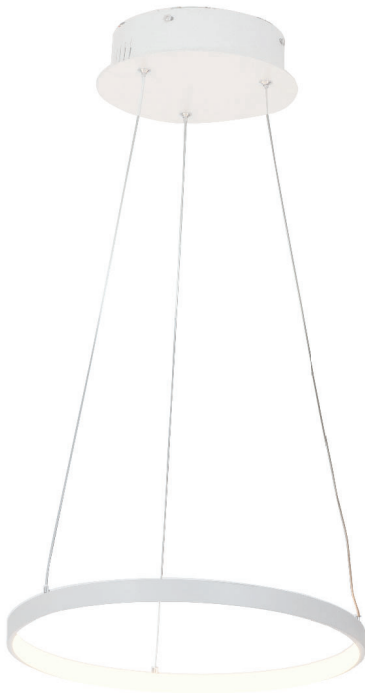

559,00 EUR

MESSINA

Ø400 mm

Artikelnummer: 05-01004-0100-07
 Farbe: Weiss
 Kelvin: 2700K
 Wattage: 20 Watt
 Lumen: 1900 lm
 Kabellänge: (Höhe einstellbar) 1800 mm

269,00 EUR

MESSINA

Ø600 mm

Artikelnummer: 05-01004-0200-07
 Farbe: Weiss
 Kelvin: 2700K
 Wattage: 25 Watt
 Lumen: 2375 lm
 Kabellänge: (Höhe einstellbar) 1800 mm