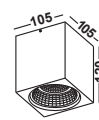

99,00 EUR

Artikelnummer: 03-06020-0302-06
 Farbe: Schwarz

139,00 EUR

LIMA
SMALL

Artikelnummer: 03-06014-0102-06
 Farbe: Schwarz
 Kelvin: 3000K
 Wattage: 5 Watt
 Lumen: 430 lm

119,00 EUR

LIMA
BIG

Artikelnummer: 03-06014-0202-06
 Farbe: Schwarz
 Kelvin: 3000K
 Wattage: 12 Watt
 Lumen: 900 lm