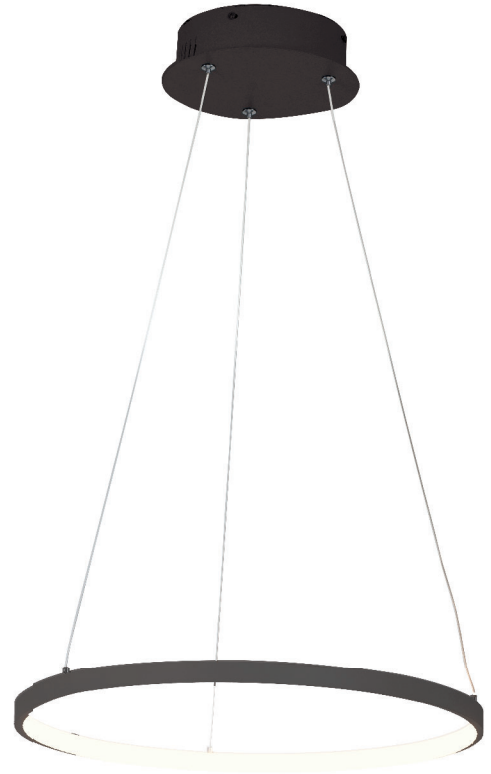

559,00 EUR

MESSINA

Ø400 mm

Artikelnummer: 05-01004-0100-07
 Farbe: Weiss
 Kelvin: 2700K
 Wattage: 20 Watt
 Lumen: 1900 lm
 Kabellänge: (Höhe einstellbar) 1800 mm

269,00 EUR

MESSINA

Ø600 mm

Artikelnummer: 05-01004-0200-07
 Farbe: Weiss
 Kelvin: 2700K
 Wattage: 25 Watt
 Lumen: 2375 lm
 Kabellänge: (Höhe einstellbar) 1800 mm