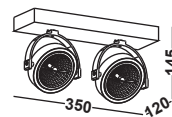

HERMAN
SINGLE

Artikelnummer: 03-06080-014X-06
Farbe: Schwarz
Kelvin: Leuchtmittel abhängig
Wattage: max. 35 Watt
Lumen: ---

89,00 EUR

Artikelnummer: 03-06080-014X-07
Farbe: Weiss
89,00 EUR

Artikelnummer: 03-06080-014X-03
Farbe: Silber
89,00 EUR

HERMAN
DOUBLE

Artikelnummer: 03-06080-024X-06
Farbe: Schwarz
Kelvin: Leuchtmittel abhängig
Wattage: max. 70 Watt
Lumen: ---

139,00 EUR

Artikelnummer: 03-06080-024X-07
Farbe: Weiss
139,00 EUR

Artikelnummer: 03-06080-024X-03
Farbe: Silber
139,00 EUR

HERMAN
TRIPLE

Artikelnummer: 03-06080-034X-06
Farbe: Schwarz
Kelvin: Leuchtmittel abhängig
Wattage: max. 105 Watt
Lumen: ---

199,00 EUR

Artikelnummer: 03-06080-034X-07
Farbe: Weiss
199,00 EUR

Artikelnummer: 03-06080-034X-03
Farbe: Silber
199,00 EUR