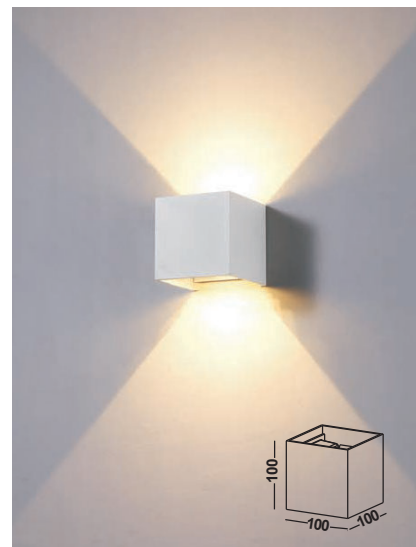

COLFA

WEISS

Artikelnummer: 02-06086-0202-07
Farbe: Weiss
Kelvin: 3000K
Wattage: 6 Watt
Lumen: 600 lm

99,00 EUR