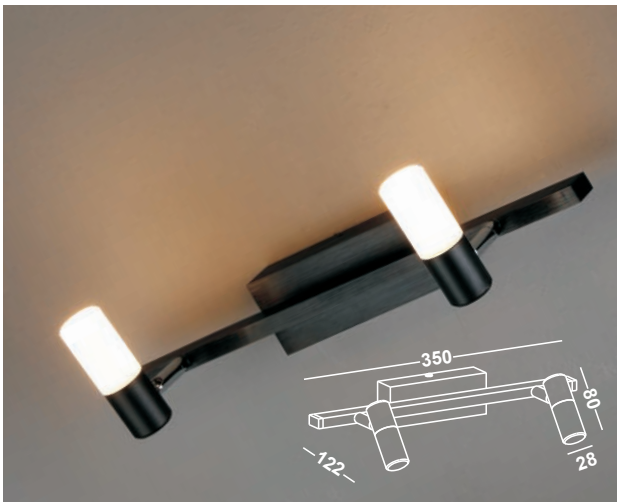

LAVAL LIGHT
DOUBLE

Artikelnummer: 09-06004-0102-06
Farbe: Schwarz
Kelvin: 3000K
Wattage: 6 Watt
Lumen: 240 lm

139,00 EUR