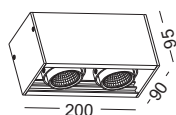

TAMPA

DOUBLE

Artikelnummer: 03-06018-0102-03
Farbe: Silber
Kelvin: 3000K
Wattage: 10 Watt
Lumen: 860 lm

179,00 EUR

Artikelnummer: 03-06018-0102-07
Farbe: Weiss

179,00 EUR

TAMPA

TRIPLE

Artikelnummer: 03-06018-0202-03
Farbe: Silber
Kelvin: 3000K
Wattage: 15 Watt
Lumen: 1290 lm

239,00 EUR

Artikelnummer: 03-06018-0202-07
Farbe: Weiss

239,00 EUR

TAMPA

FIVE

Artikelnummer: 03-06018-0302-03
Farbe: Silber
Kelvin: 3000K
Wattage: 25 Watt
Lumen: 2150 lm

459,00 EUR

Artikelnummer: 03-06018-0302-07
Farbe: Weiss

459,00 EUR