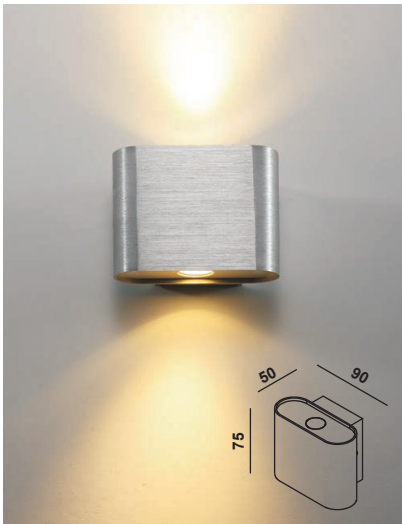

BERGAMO

SINGLE

Artikelnummer: 02-06016-0102-03
Farbe: Silber
Kelvin: 3000K
Wattage: 2 Watt
Lumen: 210 lm

99,00 EUR