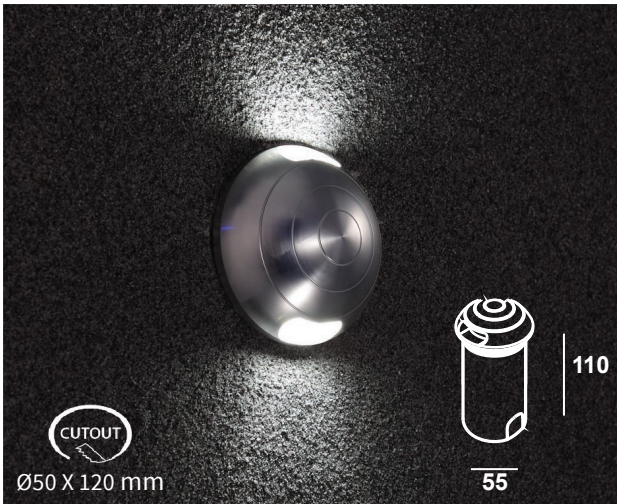

HEPA

UP & DOWNLIGHT

Artikelnummer: 13-06010-0202-03
Farbe: Silber
Kelvin: 3000K
Wattage: 3 Watt
Lumen: 120 lm

69,00 EUR