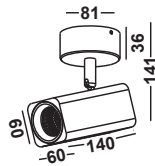

Artikelnummer: 03-06053-0102-07
Farbe: Weiss
Kelvin: 3000K
Wattage: 5 Watt
Lumen: 430 lm

129,00 EUR

Artikelnummer: 03-06053-0202-07
Farbe: Weiss
Kelvin: 3000K
Wattage: 12 Watt
Lumen: 1100 lm

199,00 EUR

Artikelnummer: 03-06053-0302-07
Farbe: Weiss
Kelvin: 3000K
Wattage: 18 Watt
Lumen: 1650 lm

299,00 EUR

Artikelnummer: 03-06052-0102-06
Farbe: Schwarz
Kelvin: 3000K
Wattage: 10 Watt
Lumen: 860 lm

159,00 EUR

Artikelnummer: 03-06052-0202-06
Farbe: Schwarz
Kelvin: 3000K
Wattage: 15 Watt
Lumen: 1290 lm

199,00 EUR

Artikelnummer: 03-06052-0102-07
Farbe: Weiss

159,00 EUR

Artikelnummer: 03-06052-0202-07
Farbe: Weiss

199,00 EUR