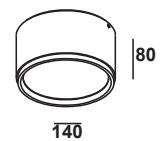

WILSON

SMALL

Artikelnummer: 03-06016-0102-03
Farbe: Silber
Kelvin: 3000K
Wattage: 5 Watt
Lumen: 430 lm

89,00 EUR

WILSON

MEDIUM

Artikelnummer: 03-06016-0202-03
Farbe: Silber
Kelvin: 3000K
Wattage: 9 Watt
Lumen: 800 lm

109,00 EUR

WILSON

LARGE

Artikelnummer: 03-06016-0302-03
Farbe: Silber
Kelvin: 3000K
Wattage: 12 Watt
Lumen: 900 lm

119,00 EUR

MALTA

SMALL

Artikelnummer: 03-06007-0102-07
Farbe: Weiss
Kelvin: 3000K
Wattage: 4 Watt
Lumen: 450 lm

79,00 EUR

MALTA

MEDIUM

Artikelnummer: 03-06007-0202-07
Farbe: Weiss
Kelvin: 3000K
Wattage: 10 Watt
Lumen: 900 lm

129,00 EUR

MALTA

LARGE

Artikelnummer: 03-06007-0302-07
Farbe: Weiss
Kelvin: 3000K
Wattage: 20 Watt
Lumen: 2000 lm

189,00 EUR