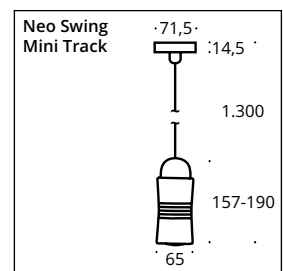

Neo! Swing Mini Track

Art.Nr./item no. HOCHVOLT LED/HV 1x 10W, ~720lm, 2.700K, 90CRI F	Kopffarbe Surface head	Adapterfarbe adapter color weitere Farben auf Anfrage Other colors on request
16-0905-02	black matt	black matt
16-0905-04	natural alu	silver
16-0905-24	brass	black matt
16-0905-25	copper	black matt

Optional Kabel-varianten S. 2.
Optional cable P. 2.