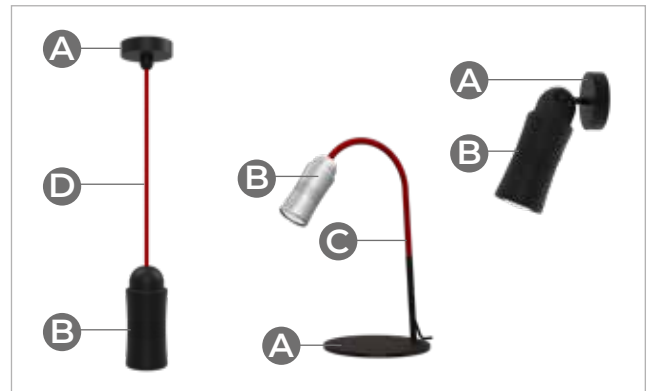

B Oberflächen Farben (Kopf) / Surface colours (head)

schwarz matt/
black matt

alu natur/
natural alu

messing/brass

kupfer/copper

C Textilfarben Flexarm / Textile colours flexarm

rot/red

schwarz/black

silber/silver

**D Textil Farben Pendel (optional) /
Textile colours pendant (optional)**

Art. Nr. item no.	Farbe color
+Art-Nr. 7-980	transparent
+Art-Nr. 7-987	white
+Art-Nr. 7-982	orange
+Art-Nr. 7-983	red
+Art-Nr. 7-988	anthracite
+Art-Nr. 7-986	black (Standard)
+Art-Nr. 5-07951	Kabelverlängerung pro 1 m cable extension each 1 m