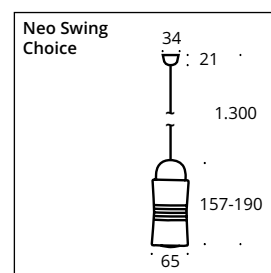

Neo! Swing Varioo

Art.Nr./item no. HOCHVOLT LED/HV 1x 10W, ~720lm, 2.700K, 90CRI F	Kopffarbe Surface head	Adapterfarbe adapter color weitere Farben auf Anfrage Other colors on request
16-0805-02	black matt	black matt
16-0805-04	natural alu	silver
16-0805-24	brass	black matt
16-0805-25	copper	black matt

Optional Kabelvarianten S. 2.
Optional cable P. 2.