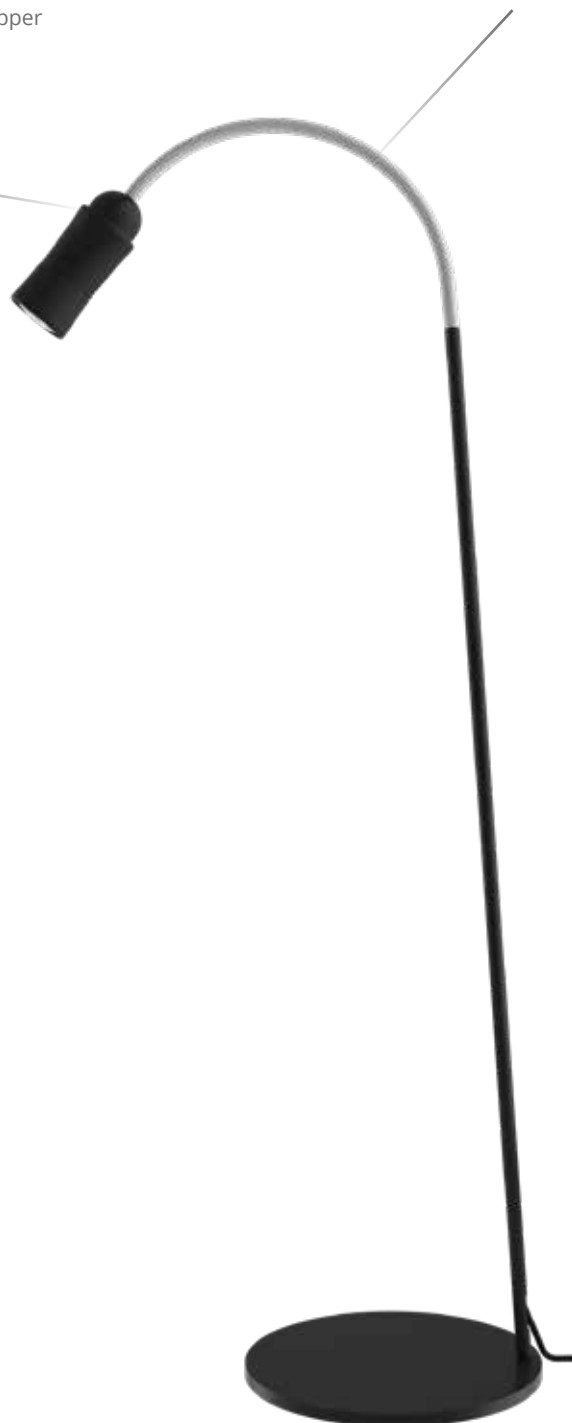

Neo! Floor

Die Leseleuchte NEO! Floor in Niedervolttechnik, eignet sich optimal als Tischbeistellleuchte sowie als klassische Leseleuchte. Stufenlos kann man zwischen einem Lichtaustrittskegel von 25-65 Grad wählen. Durch den Dimmtaster am Kopf, lässt sich die NEO! bequem einstellen, ein- oder ausschalten. ~1.500 Lumen, ~95 CRI, 2700 Kelvin

The NEO! Floor in low-voltage technology is optimally suited beside a table as well as a classic reading light. You can choose between a light emission angle of 25-65 degrees. The dimmer switch on the head allows the NEO! to be conveniently adjusted and switched on or off. LV light output of up to ~1.500 lumens with a CRI of 95, 2700 Kelvin.