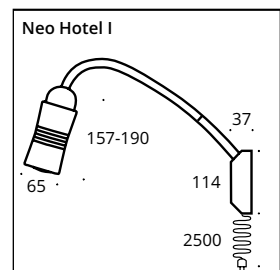

*Mit Erscheinen dieser Preisliste verlieren alle bisherigen Preislisten ihre Gültigkeit. Modelle geschützt
*At the release of this price list, all other price lists are void. Models registered.