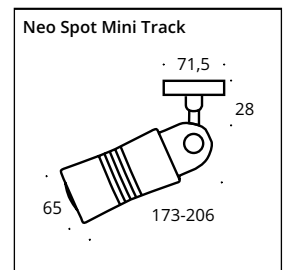

Neo! Swing Mini Track

Art.Nr./item no. HOCHVOLT LED/HV 1x 10W, ~720lm, 2.700K, 90CRI F	Kopffarbe Surface head	Adapterfarbe adapter color weitere Farben auf Anfrage Other colors on request
16-0905-02	black matt	black matt
16-0905-04	natural alu	silver
16-0905-24	brass	black matt
16-0905-25	copper	black matt

Optional Kabel-varianten S. 2.
Optional cable P. 2.