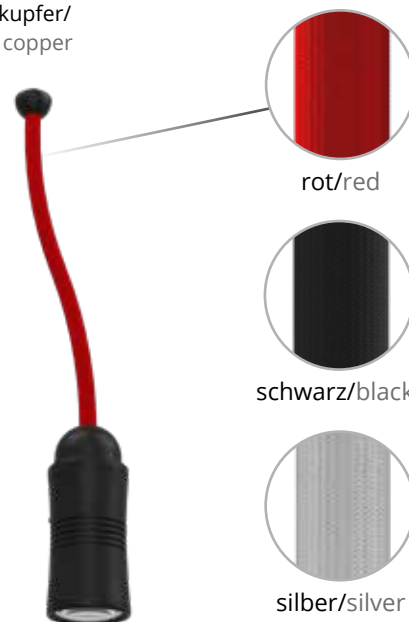

Neo! Spot Varioo

Art.Nr./item no. HOCHVOLT LED/HV 1x 10W, ~720lm, 2.700K, 90CRI F	Kopffarbe Surface head	Adapterfarbe adapter color weitere Farben auf Anfrage Other colors on request
16-0807-02	black matt	black matt
16-0807-04	natural alu	silver
16-0807-24	brass	black matt
16-0807-25	copper	black matt