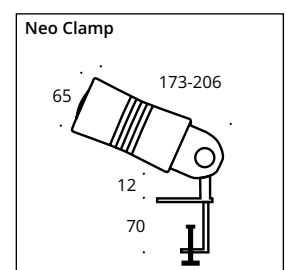

Neo! Clamp

Art.Nr./item no. HOCHVOLT LED/HV 1x 10W, ~720lm, 2.700K, 90CRI F	Art.Nr./item no. NIEDERVOLT LED/LV 1x14W, ~1.500lm, 2.700K, 95CRI E	Kopffarbe Surface head	Farbe Klemme clamp color
16-0670-02	16-0670-NV-02	black matt	black matt
16-0670-04	16-0670-NV-04	natural alu	black matt
16-0670-24	16-0670-NV-24	brass	black matt
16-0670-25	16-0670-NV-25	copper	black matt

Stärke der Befestigungsplatte / Mounting plate thickness 12-50mm
HV Schnurdimmer optional: Art.-Nr. -SD / HV Cord dimmer optional: Item.-No. -SD