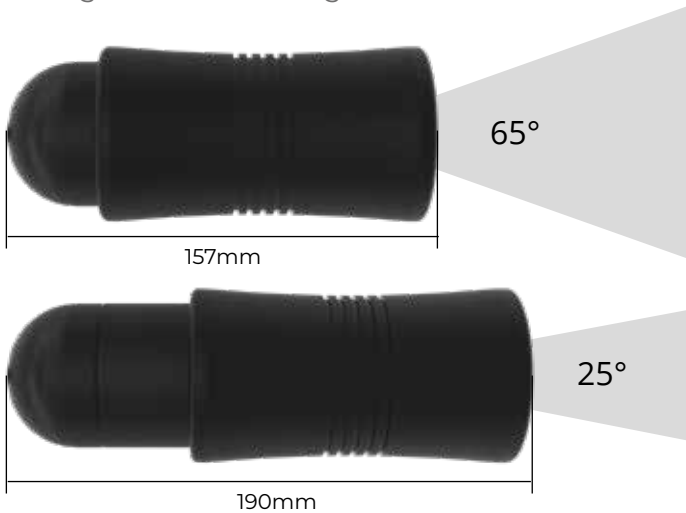

Discover NEO!

Der ALU-Leuchtenkopf, der mit einer Handbewegung stufenlos verstellbar ist (Lichtkegel von 25°-65°), sorgt nicht nur für eine gute Lichtabgrenzung, sondern gibt der Leuchte eine unvergleichbare Optik durch Black-Eye Reflektor und Borosilikat-Linse. LED-Lichtleistung HV/NV von ~720/1.500lm, ~90/95CRI u. ~2700K.

The ALU luminaire head, which can be infinitely adjusted with just one hand movement (light beam from 25°-65°), not only ensures good delineation of the light, but also gives the luminaire an unbeatable appearance. Black-Eye reflector and borosilicate lens give the luminaire an incomparable look. LED light output HV/LV of ~720/1.500lm, ~90/95CRI and ~2700K.

Veränderung des Abstrahlwinkels /
Change of the beam angle