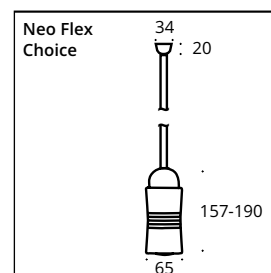

Neo! Spot Varioo

Art.Nr./item no. HOCHVOLT LED/HV 1x 10W, ~720lm, 2.700K, 90CRI F	Kopffarbe Surface head	Adapterfarbe adapter color weitere Farben auf Anfrage Other colors on request
16-0807-02	black matt	black matt
16-0807-04	natural alu	silver
16-0807-24	brass	black matt
16-0807-25	copper	black matt