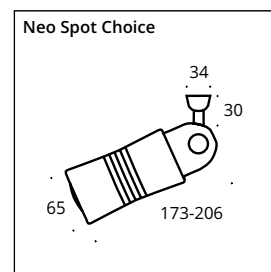

Neo! Swing Varioo

Art.Nr./item no. HOCHVOLT LED/HV 1x 10W, ~720lm, 2.700K, 90CRI F	Kopffarbe Surface head	Adapterfarbe adapter color weitere Farben auf Anfrage Other colors on request
16-0805-02	black matt	black matt
16-0805-04	natural alu	silver
16-0805-24	brass	black matt
16-0805-25	copper	black matt

Optional Kabelvarianten S. 2.
Optional cable P. 2.