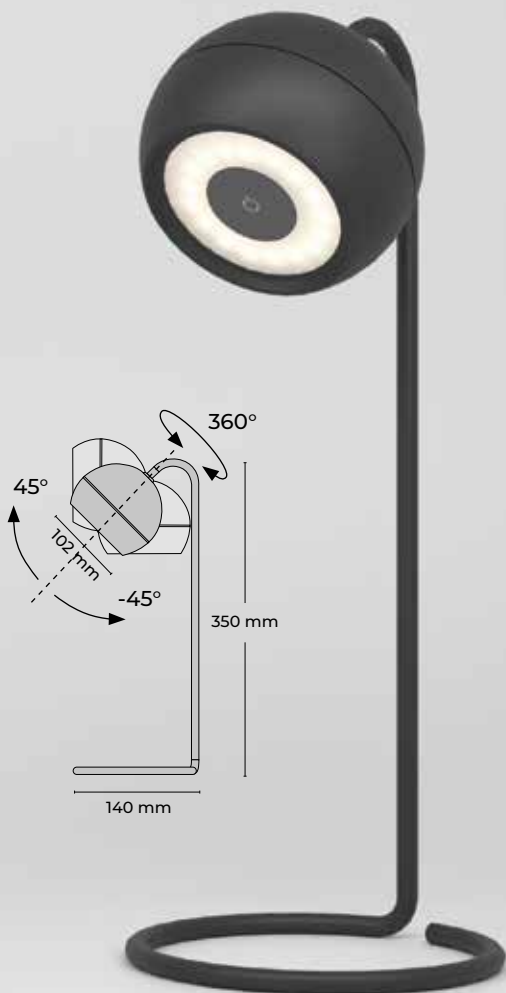

NUR
129 €

UVP Netto zzgl. MwSt.

GLOBE Table schwarz

Art.-Nr.: 07-07026-06-D