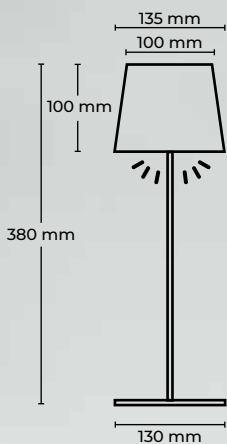

schwarz

Art.-Nr.: 07-07004-06-D

weiß

Art.-Nr.: 07-07004-07-D