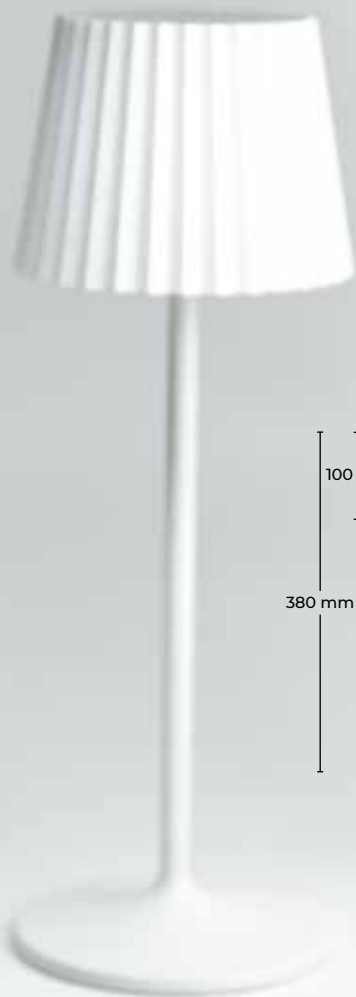

## LED TISCHLEUCHE

NUR  
**109 €**

UVP Netto zzgl. MwSt.

---

**schwarz**

Art.-Nr.: 07-07004-06-D

**weiß**

Art.-Nr.: 07-07004-07-D