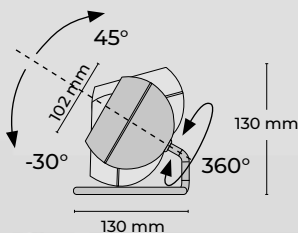

## LED TISCHLEUCHE

Optional mit beigelegtem Haken aufhängbar.

Abstrahlwinkel 95°

NUR  
**119 €**

UVP Netto zzgl. MwSt.

**GLOBE Spot schwarz**

Art.-Nr.: 07-07016-06-D

NUR  
**129 €**