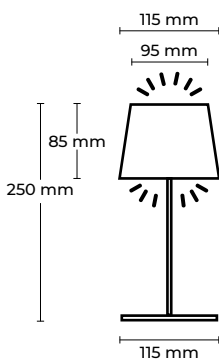

GO MINI

LED TISCHLEUCHE

schwarz (ohne Induktion)

Art.-Nr.: 07-07001-0301-06-D

weiß

Art.-Nr.: 07-07001-0301-07-D

anthrazit

Art.-Nr.: 07-07001-0301-23-D

NUR
106 €

UVP Netto zzgl. MwSt.