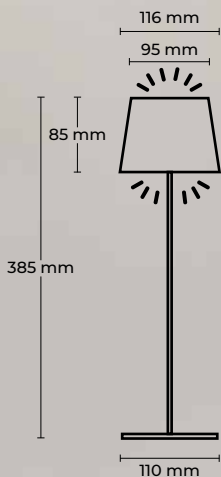

GO ART PLISSEE

LED TISCHLEUCHE