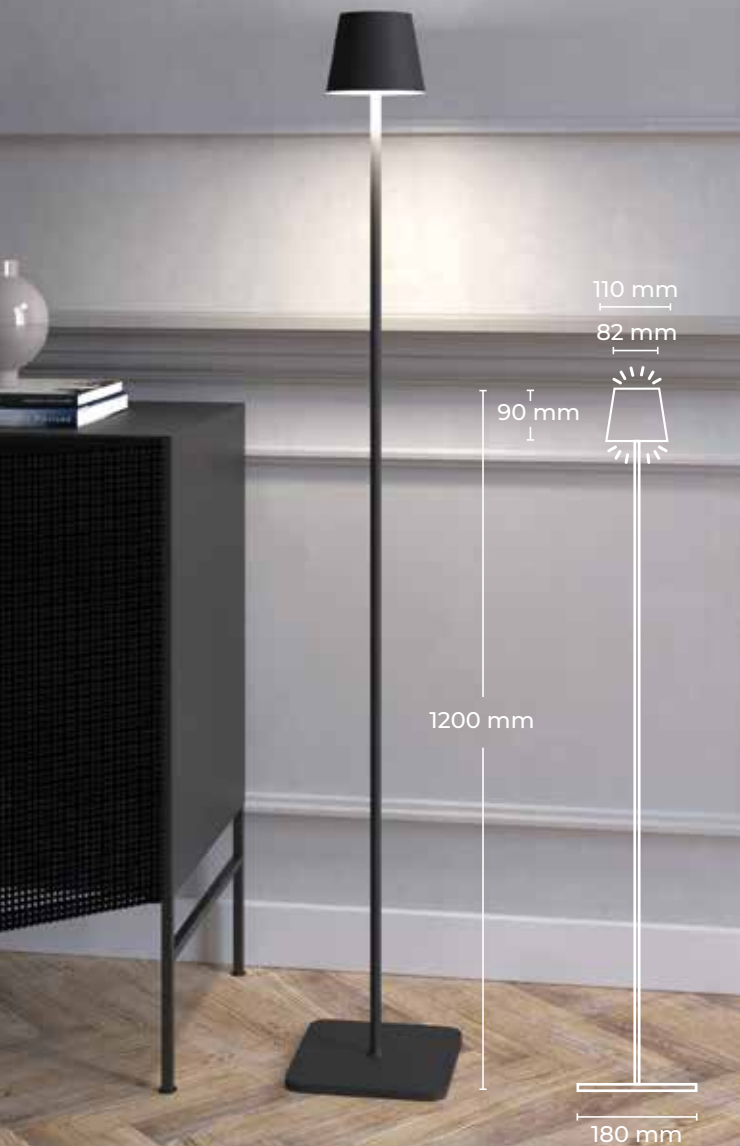

GO LONG

LED STEHLEUCHTE