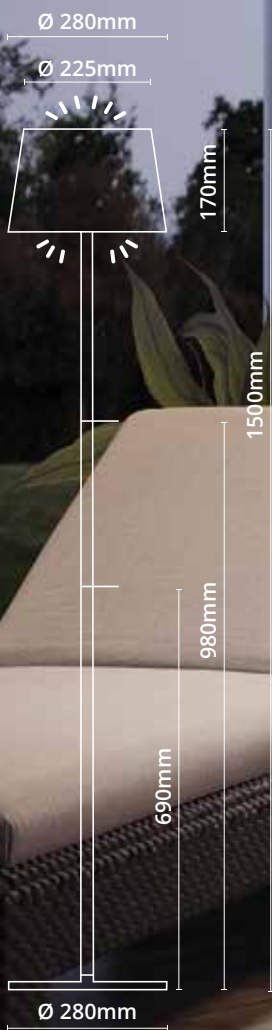

# GO 3 IN 1 LED STEHLEUCHE

Die Leuchte kann in drei unterschiedlichen Höhen (150/98/69cm) konfiguriert werden. Sie wird inklusive 120cm USB-C Ladekabel geliefert.

**schwarz**

Art.-Nr.: 07-07001-0401-06-D

**weiß**

Art.-Nr.: 07-07001-0401-07-D

NUR  
**319 €**

UVP Netto zzgl. MwSt.

150cm

98cm

69cm

### Technische Merkmale:

|               |                                    |
|---------------|------------------------------------|
| Leuchtentyp:  | LED (inkl. 120 cm USB-C Ladekabel) |
| Material:     | pulverbeschichtetes Aluminium      |
| Farben:       | schwarz, weiß                      |
| Kelvin:       | 3000k                              |
| Lumen:        | 1200lm                             |
| Schutzart:    | IP54                               |
| Dimmbar:      | Ja (stufenlos)                     |
| Power Input:  | DC 5V / 6W (USB-C)                 |
| Akku:         | 3200mAH                            |
| Ladezeit:     | 7 Stunden                          |
| Akkulaufzeit: | 10-15 Stunden                      |
| Maße (B/T/H): | 280 x 280 x 690/980/1500 mm        |