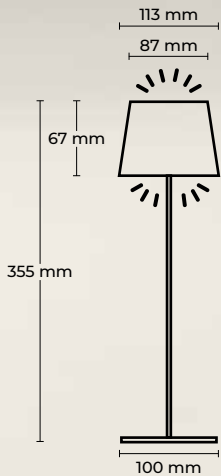

GO ONE

LED TISCHLEUCHTE