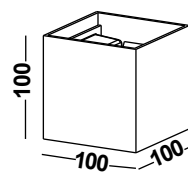

grey, Ø 200 mm

amber, Ø 200 mm

clear, Ø 200 mm

grey, Ø 300 mm

Georgia

Art.Nr./item no. LED E27 inkl. 1 x 5W, 3.000K F	Maße H x Ø Measurements h x Ø	Preis € price € *	Kopffarbe Surface head
05-07002-0200-08	230 x 200	89,-	grey
05-07002-0200-09	230 x 200	89,-	amber
05-07002-0200-10	230 x 200	89,-	clear

black,  5°-120° (Bild/picture 90°)

white,  5°-120° (Bild/picture 90°)

anthracite,  5°-120° (Bild/picture 90°)

black matt

white matt

anthracite matt

✓ Colfa

Art.Nr./item no. LED	Maße H x B x T mm Measurements h x w x d mm	Kopffarbe Surface head	Preis € price € *
02-06086-0102-06	100 x 100 x 100	black	99,-
02-06086-0202-07	100 x 100 x 100	white	99,-
02-06086-0102-08	100 x 100 x 100	anthracite	99,-