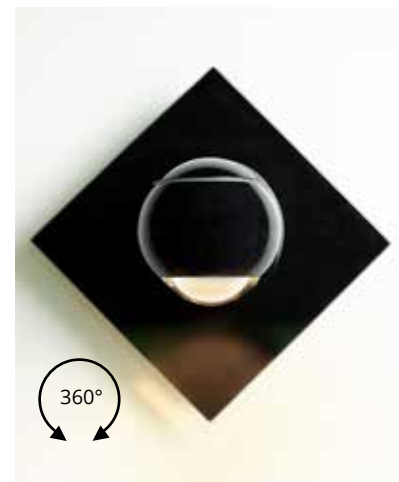

Turnable Wall Shield

✓ X-Ball

Art.Nr./item no. NIEDERVOLT LED/LV 5W+2W, ~480lm, 3.000K, CRI90 G	Maße ø x T in mm Measurements ø x d in mm (H x B / h x w)	Kopffarbe Surface head	Preis € price € *
02-06026-06	100 x 140 (180 x 180)	black	249,-
02-06027-07	100 x 140 (180 x 180)	white	249,-