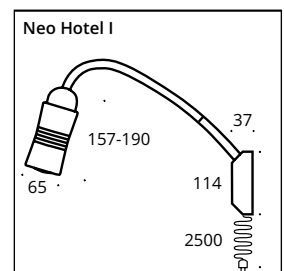

*Unverbindliche Preisempfehlung VK, ohne MwSt. Mit Erscheinen dieser Preisliste verlieren alle bisherigen Preislisten ihre Gültigkeit. Modelle geschützt
*Recommended retail price, exclusive of VAT. At the release of this price list, all other price lists are void. Models registered.