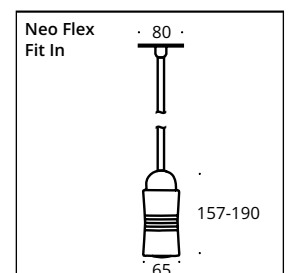

*Unverbindliche Preisempfehlung VK, ohne MwSt. Mit Erscheinen dieser Preisliste verlieren alle bisherigen Preislisten ihre Gültigkeit. Modelle geschützt
*Recommended retail price, exclusive of VAT. At the release of this price list, all other price lists are void. Models registered.