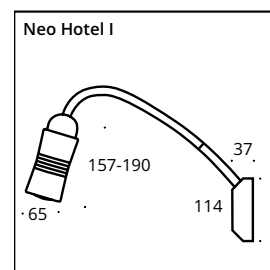

Neo! Flex Hotel I

Art.Nr./item no. HOCHVOLT LED/HV 1x 10W, ~720lm, 2.700K, 90CRI F	Preis € price € *	Kopffarbe Surface head	Flexschlauchfarbe Flex arm color L: 300mm
16-023-0203	319,-	black matt	red
16-023-0206	319,-	black matt	black
16-023-0209	319,-	black matt	silver
16-023-0403	319,-	natural alu	red
16-023-0406	319,-	natural alu	black
16-023-0409	319,-	natural alu	silver
16-023-2406	369,-	brass	black
16-023-2506	369,-	copper	black