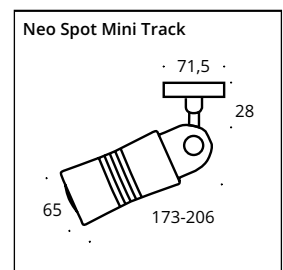

Neo! Swing Mini Track

Art.Nr./item no. HOCHVOLT LED/HV 1x 10W, ~720lm, 2.700K, 90CRI F	Kopffarbe Surface head	Adapterfarbe adapter color weitere Farben auf Anfrage Other colors on request	Preis € price € *
16-0905-02	black matt	black matt	299,-
16-0905-04	natural alu	silver	299,-
16-0905-24	brass	black matt	349,-
16-0905-25	copper	black matt	349,-

Optional Kabel-
varianten S. 2.
Optional cable
P. 2.