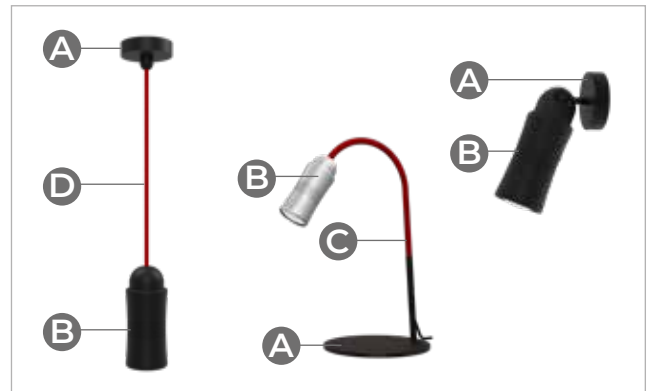

A Oberflächen Farbe (Basis) / Surface colours (base)

schwarz matt/
black matt

B Oberflächen Farben (Kopf) / Surface colours (head)

schwarz matt/
black matt

alu natur/
natural alu

messing/brass

kupfer/copper

C Textilfarben Flexarm / Textile colours flexarm

rot/red

schwarz/black

silber/silver

D Textil Farben Pendel (optional) / Textile colours pendant (optional)

Art. Nr. item no.	Farbe color	Preis €* price €*
+Art-Nr. 7-980	transparent	8,80 €
+Art-Nr. 7-987	white	8,80 €
+Art-Nr. 7-982	orange	8,80 €
+Art-Nr. 7-983	red	8,80 €
+Art-Nr. 7-988	anthracite	8,80 €
+Art-Nr. 7-986	black (Standard)	8,80 €
+Art-Nr. 5-07951	Kabelverlängerung pro 1 m cable extension each 1 m	16,- €