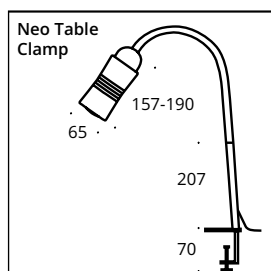

With this workplace light you can choose between a light emission angle of 25-65 degrees. The dimmer switch on the head allows the NEO! to be conveniently adjusted and switched on or off. Light output ~1.500 lumens, ~95 CRI, 2700K.

Neo! Table

Art.Nr./item no. NIEDERVOLT LED/LV 1x14W, ~1.500lm, 2.700K, 95CRI	Kopffarbe Surface head	Flexschlauchfarbe Flex arm color L: 450mm	Preis € price € *
16-06-65-0203	black matt	red	599,-
16-06-65-0206	black matt	black	599,-
16-06-65-0209	black matt	silver	599,-
16-06-65-0403	natural alu	red	599,-
16-06-65-0406	natural alu	black	599,-
16-06-65-0409	natural alu	silver	599,-
16-06-65-2406	brass	black	649,-
16-06-65-2506	copper	black	649,-

Neo! Table Clamp

Art.Nr./item no. NIEDERVOLT LED/LV 1x14W, ~1.500lm, 2.700K, 95CRI	Kopffarbe Surface head	Flexschlauchfarbe Flex arm color L: 450mm	Preis € price € *
16-0660-0203	black matt	red	549,-
16-0660-0206	black matt	black	549,-
16-0660-0209	black matt	silver	549,-
16-0660-0403	natural alu	red	549,-
16-0660-0406	natural alu	black	549,-
16-0660-0409	natural alu	silver	549,-
16-0660-2406	brass	black	599,-
16-0660-2506	copper	black	599,-

Stärke der Befestigungsplatte / Mounting plate thickness 12-50mm

*Unverbindliche Preisempfehlung VK, ohne MwSt. Mit Erscheinen dieser Preisliste verlieren alle bisherigen Preislisten ihre Gültigkeit. Modelle geschützt
*Recommended retail price, exclusive of VAT. At the release of this price list, all other price lists are void. Models registered.