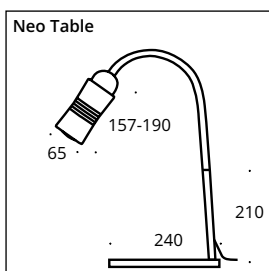

With this workplace light you can choose between a light emission angle of 25-65 degrees. The dimmer switch on the head allows the NEO! to be conveniently adjusted and switched on or off. Light output ~1.500 lumens, ~95 CRI, 2700K.

Neo! Table

Art.Nr./item no. NIEDERVOLT LED/LV 1x14W, ~1.500lm, 2.700K, 95CRI	Kopffarbe Surface head	Flexschlauchfarbe Flex arm color L: 450mm	Preis € price € *
16-06-65-0203	black matt	red	599,-
16-06-65-0206	black matt	black	599,-
16-06-65-0209	black matt	silver	599,-
16-06-65-0403	natural alu	red	599,-
16-06-65-0406	natural alu	black	599,-
16-06-65-0409	natural alu	silver	599,-
16-06-65-2406	brass	black	649,-
16-06-65-2506	copper	black	649,-

Neo! Table Clamp

Art.Nr./item no. NIEDERVOLT LED/LV 1x14W, ~1.500lm, 2.700K, 95CRI	Kopffarbe Surface head	Flexschlauchfarbe Flex arm color L: 450mm	Preis € price € *
16-0660-0203	black matt	red	549,-
16-0660-0206	black matt	black	549,-
16-0660-0209	black matt	silver	549,-
16-0660-0403	natural alu	red	549,-
16-0660-0406	natural alu	black	549,-
16-0660-0409	natural alu	silver	549,-
16-0660-2406	brass	black	599,-
16-0660-2506	copper	black	599,-

Stärke der Befestigungsplatte / Mounting plate thickness 12-50mm

*Unverbindliche Preisempfehlung VK, ohne MwSt. Mit Erscheinen dieser Preisliste verlieren alle bisherigen Preislisten ihre Gültigkeit. Modelle geschützt
*Recommended retail price, exclusive of VAT. At the release of this price list, all other price lists are void. Models registered.