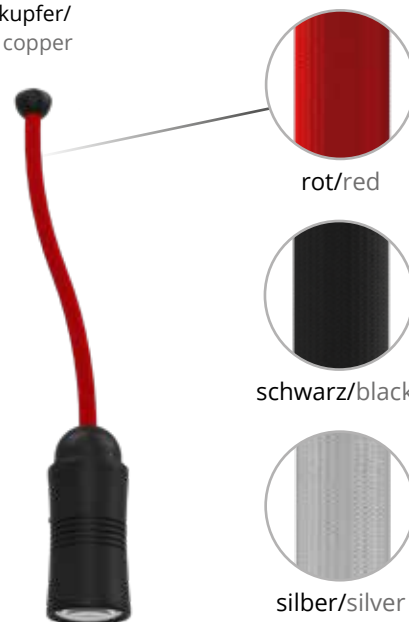

rot/red

schwarz/black

Neo! Spot Varioo

Art.Nr./item no. HOCHVOLT LED/HV 1x 10W, ~720lm, 2.700K, 90CRI F	Kopffarbe Surface head	Adapterfarbe adapter color weitere Farben auf Anfrage Other colors on request	Preis € price € *
16-0807-02	black matt	black matt	349,-
16-0807-04	natural alu	silver	349,-
16-0807-24	brass	black matt	399,-
16-0807-25	copper	black matt	399,-