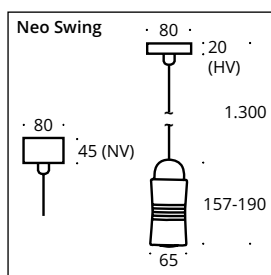

Optional Kabelvarianten S. 2.
Optional cable P. 2.

*Unverbindliche Preisempfehlung VK, ohne MwSt. Mit Erscheinen dieser Preisliste verlieren alle bisherigen Preislisten ihre Gültigkeit. Modelle geschützt
*Recommended retail price, exclusive of VAT. At the release of this price list, all other price lists are void. Models registered.