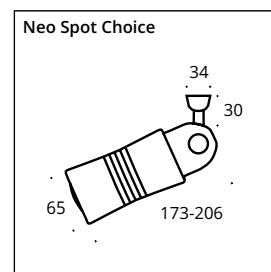

Neo! Varioo

Für das Varioo Schienensystem gibt es mit entsprechenden Adaptern die NEO! Flex, NEO! Spot, und NEO! Swing. Als Aufbau- und Einbauleuchten finden sie die Leuchten auf Seite 11/13/19. Leuchten sind für das Varioo-System ausschließlich in Hochvoltechnik lieferbar.

For the Varioo track system, there are the NEO! Flex, NEO! Spot, and NEO! Swing available. For surface-mounted and recessed luminaires, please see pages 11/13/19! Luminaires for the Varioo system are only in main voltage technology available.

Neo! Flex Varioo

Art.Nr./item no. HOCHVOLT LED/HV 1x 10W, ~720lm, 2.700K, 90CRI F	Kopffarbe Surface head	Flexschlauchfarbe Flex arm color L: 300mm	Adapterfarbe adapter color weitere Farben auf Anfrage Other colors on request	Preis € price € *
16-0803-0203	black matt	red	black matt	349,-
16-0803-0206	black matt	black	black matt	349,-
16-0803-0209	black matt	silver	black matt	349,-
16-0803-0403	natural alu	red	silver	349,-
16-0803-0406	natural alu	black	silver	349,-
16-0803-0409	natural alu	silver	silver	349,-
16-0803-2406	brass	black	black matt	399,-
16-0803-2506	copper	black	black matt	399,-

silber/silver

Neo! Spot Varioo

Art.Nr./item no. HOCHVOLT LED/HV 1x 10W, ~720lm, 2.700K, 90CRI F	Kopffarbe Surface head	Adapterfarbe adapter color weitere Farben auf Anfrage Other colors on request	Preis € price € *
16-0807-02	black matt	black matt	349,-
16-0807-04	natural alu	silver	349,-
16-0807-24	brass	black matt	399,-
16-0807-25	copper	black matt	399,-

Neo! Swing Varioo