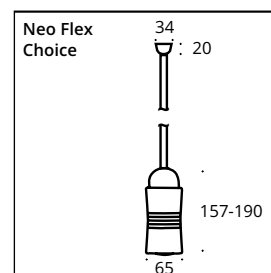

silber/silver