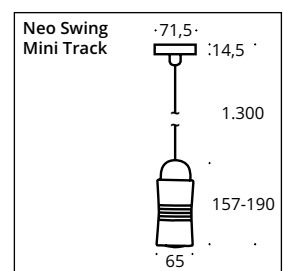

Neo! Swing Mini Track

Art.Nr./item no. HOCHVOLT LED/HV 1x 10W, ~720lm, 2.700K, 90CRI F	Kopffarbe Surface head	Adapterfarbe adapter color weitere Farben auf Anfrage Other colors on request	Preis € price € *
16-0905-02	black matt	black matt	299,-
16-0905-04	natural alu	silver	299,-
16-0905-24	brass	black matt	349,-
16-0905-25	copper	black matt	349,-

Optional Kabel-
varianten S. 2.
Optional cable
P. 2.