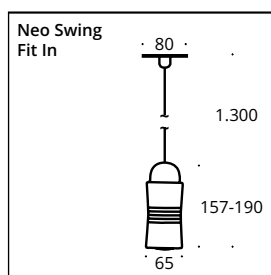

Optional Kabelvarianten S. 2.
Optional cable P. 2.

*Unverbindliche Preisempfehlung VK, ohne MwSt. Mit Erscheinen dieser Preisliste verlieren alle bisherigen Preislisten ihre Gültigkeit. Modelle geschützt
*Recommended retail price, exclusive of VAT. At the release of this price list, all other price lists are void. Models registered.