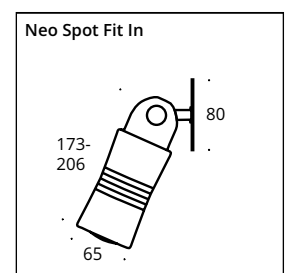

*Unverbindliche Preisempfehlung VK, ohne MwSt. Mit Erscheinen dieser Preisliste verlieren alle bisherigen Preislisten ihre Gültigkeit. Modelle geschützt
*Recommended retail price, exclusive of VAT. At the release of this price list, all other price lists are void. Models registered.