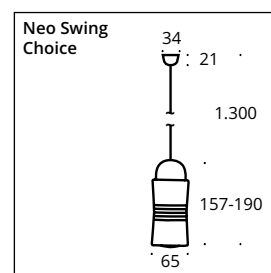

Neo! Swing Varioo

Art.Nr./item no. HOCHVOLT LED/HV 1x 10W, ~720lm, 2.700K, 90CRI F	Kopffarbe Surface head	Adapterfarbe adapter color weitere Farben auf Anfrage Other colors on request	Preis € price € *
16-0805-02	black matt	black matt	299,-
16-0805-04	natural alu	silver	299,-
16-0805-24	brass	black matt	349,-
16-0805-25	copper	black matt	349,-

Optional Kabelvarianten S. 2.
Optional cable P. 2.