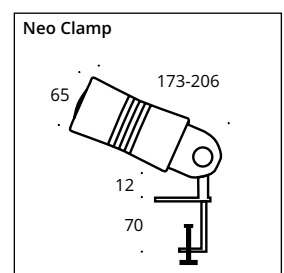

HV Schnurdimmer optional: Art.-Nr. -SD +49,- / HV Cord dimmer optional: Item.-No. -SD +49,-

Neo! Clamp

Art.Nr./item no. HOCHVOLT LED/HV 1x 10W, ~720lm, 2.700K, 90CRI F	Preis € price € *	Art.Nr./item no. NIEDERVOLT LED/LV 1x14W, ~1.500lm, 2.700K, 95CRI E	Preis € price € *	Kopffarbe Surface head	Farbe Klemme clamp color
16-0670-02	329,-	16-0670-NV-02	429,-	black matt	black matt
16-0670-04	329,-	16-0670-NV-04	429,-	natural alu	black matt
16-0670-24	379,-	16-0670-NV-24	479,-	brass	black matt
16-0670-25	379,-	16-0670-NV-25	479,-	copper	black matt

Stärke der Befestigungsplatte / Mounting plate thickness 12-50mm

HV Schnurdimmer optional: Art.-Nr. -SD +49,- / HV Cord dimmer optional: Item.-No. -SD +49,-

Neo! Table/Table Clamp

Bei dieser Arbeitsplatzleuchte kann man stufenlos zwischen einem Lichtaustrittskegel von 25-65 Grad wählen. Durch den Dimmtaster am Kopf lässt sich die NEO! bequem einstellen, ein- oder ausschalten, ~1.500 Lumen, ~95 CRI, 2700K.