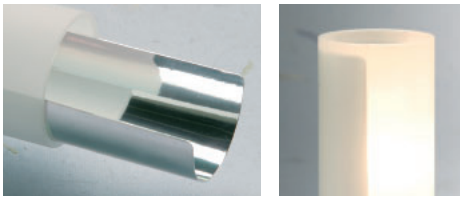

Reflektor "Option", baffle "option"

Aluminium-Hochleistungsreflektor, einfache Montage durch Einschub in den Glastubus.
High performance baffle. Easy installation: slides into the tube.