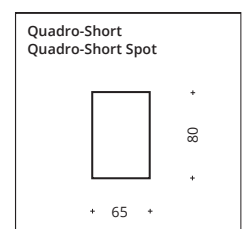

QUADRO

Deckenleuchten für einen idealen Einsatz in Fluren und Bädern. Gefertigt aus Mattglas bietet sie ein weiches Rundum-Licht. Erhältlich mit verschiedenen Fassungen.

Ceiling lights for ideal use in hallways and bathrooms. Made of frosted glass, it offers a soft all-round light. Available in different versions.

E27 Fassung	Art.Nr. item no.	Preis € price € *	Ausführung design
Quadro	4-07621	98,-	satiniertes Glas, frosted glass

- E27 max. 42W, optional LED Retrofit
- E27 max. 42W, LED Retrofit optional

Leuchtmittlempfehlung: LED 4W/400lm/3.000K

G Art. Nr. 8-309: 13,00 €

bulb recommendation: LED 4W/400Lm/3.000K

G Item No. 8-309: 13,00 €

G9 Fassung	Art.Nr. item no.	Preis € price € *	Ausführung design
Quadro Short	4-06620	92,-	satiniertes Glas, frosted glass

- G9 max. 33W, optional LED Retrofit
- G9 max. 33W, LED Retrofit optional

Leuchtmittlempfehlung: LED 3W/300lm/2.700K/

dimmbar **G** Art. Nr. 8-205: 8,30 €

bulb recommendation: LED 3W/300Lm/2.700K/

dimmable **G** Item No. 8-205: 8,30 €

GU10 Fassung	Art.Nr. item no.	Preis € price € *	Ausführung design
Quadro Short Spot	7-06629	92,-	satiniertes Glas, frosted glass

- GU10 max. 35W, optional LED Retrofit
- GU10 max. 35W, LED Retrofit optional

Leuchtmittlempfehlung: LED 4W/230lm/2.700K

G Art. Nr. 8-211: 7,00 €

bulb recommendation: LED 4W/230Lm/2.700K

G Item No. 8-211: 7,00 €