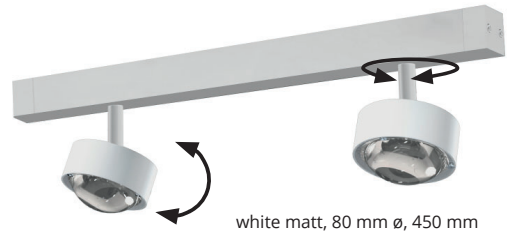

PUK! PRO CHOICE TURN $\varnothing$ 80 & $\varnothing$ 120

Balken-Baldachin bestückt mit 2-4 LED-Deckenleuchten Puk! Pro Choice Turn. Die Köpfe leuchten nach oben und nach unten. Die LED-Platine ist austauschbar und Linsen und Gläser (Borosilikat) können kinderleicht mit einem Dreh gewechselt werden. PVD Oberflächen machen den Korpus extrem robust.

Bar chandelier fitted with 2-4 LED ceiling lights Puk! Pro Choice Turn. The heads illuminate upwards and downwards. The LED board is replaceable and the lenses and glass (borosilicate) can be easily changed with a twist. PVD surfaces make the body extremely robust.