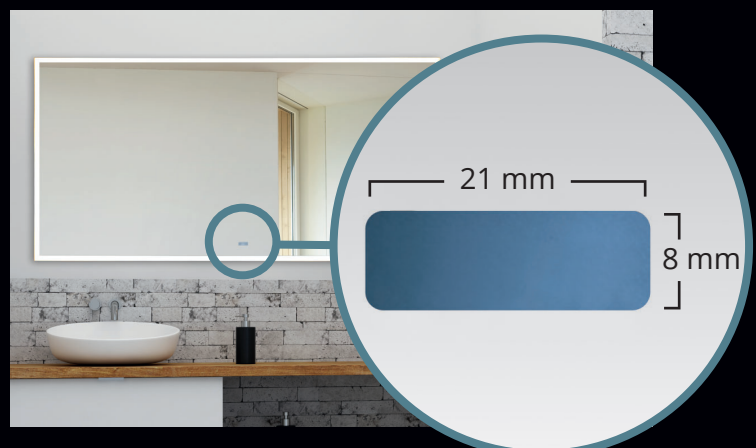

**C → A → B → Halten/Hold: Farbtemperatur/
Color Temperature (Tuneable White)**

BERÜHRUNGSSTEUERUNG Touch Control

NUR EINE BERÜHRUNG ENTFERNT VOM PERFEKTEN LICHT

ONE TOUCH AWAY FROM PERFECT LIGHTING

Die Preise errechnen sich aus den Spiegellistenpreisen zzgl. dem Preis für die gewünschte Spiegelsteuerungs-Variante: