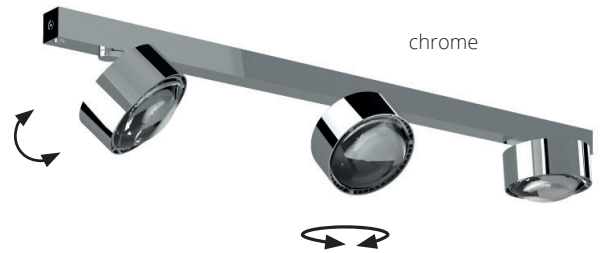

PUK! PRO CHOICE MOVE $\varnothing$ 80 & $\varnothing$ 120

Deckenleuchte, Hochvolt LED Power, dimmbar. Der Lichtbalken besticht mit dreh- (360°) und schwenkbaren (±106°) Puk Maxx Move Leuchten. Zur Direktmontage an der Decke.

Ceiling lamp, high voltage LED power, dimmable. The light bar impresses with rotatable (360°) and swivelling (±106°) Puk Maxx Move luminaires. For direct ceiling mounting.

Choice Move 80 $\varnothing$ HV LED/HV LED 2.700K, 90CRI **F**

Art.Nr. item no.	Länge length in mm	Köpfe heads	Preis € price € *	Art.Nr. item no.	Länge length in mm	Köpfe heads	Preis € price € *	Art.Nr. item no.	Länge length in mm	Köpfe heads	Preis € price € *	Kopf 80 mm Head 80 mm	Balken Rail
2x8W, ~1.330lm				3x8W, ~1.995lm				4x8W, ~2.660lm					
80-6645211	450	2	561,-	80-6685211	850	3	770,-	80-66125211	1.250	4	958,-	chrome matt	chrome matt
80-6645212	450	2	561,-	80-6685212	850	3	770,-	80-66125212	1.250	4	958,-	chrome	chrome
80-6645213	450	2	561,-	80-6685213	850	3	770,-	80-66125213	1.250	4	958,-	nickel matt	nickel matt
80-66452102	450	2	616,-	80-66852102	850	3	836,-	80-661252102	1.250	4	1.020,-	white matt	chrome
80-66452122	450	2	616,-	80-66852122	850	3	836,-	80-661252122	1.250	4	1.020,-	black matt	chrome
80-6645212-WE	450	2	671,-	80-6685212-WE	850	3	902,-	80-66125212-WE	1.250	4	1.082,-	white matt	white matt
80-6645212-BE	450	2	671,-	80-6685212-BE	850	3	902,-	80-66125212-BE	1.250	4	1.082,-	black matt	black matt
80-66452123	450	2	616,-	80-66852123	850	3	836,-	80-661252123	1.250	4	1.020,-	anthracite matt	chrome
80-66452128	450	2	616,-	80-66852128	850	3	836,-	80-661252128	1.250	4	1.020,-	champagne matt	nickel matt
80-66452124	450	2	671,-	80-66852124	850	3	902,-	80-661252124	1.250	4	1.082,-	brushed brass	black matt
80-66452125	450	2	671,-	80-66852125	850	3	902,-	80-661252125	1.250	4	1.082,-	brushed copper	black matt
80-66452126	450	2	671,-	80-66852126	850	3	902,-	80-661252126	1.250	4	1.082,-	black wood	black matt

Choice Move 120 $\varnothing$ HV LED/HV LED 2.700K, 90CRI **F**