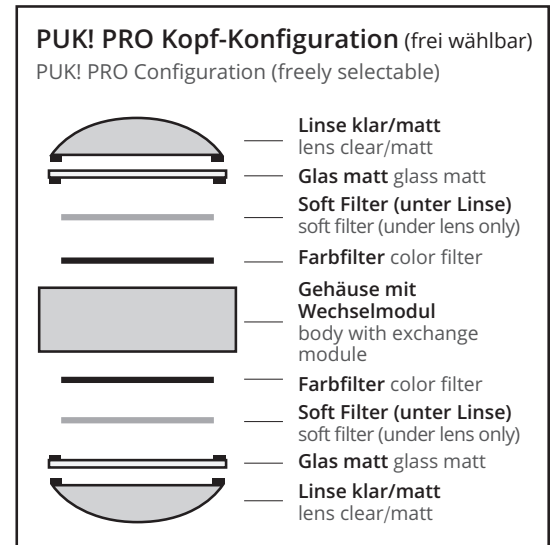

PUK! PRO ZUBEHÖR/EQUIPMENT

Optiken/Wechselmodule 80 ø

Art. Nr. item no.	Einsatz insert	Beschreibung description	Preis €* price €*	
2-2126	Linse, lens (Borosilikat)	klar, clear	40,-	
2-2126-s	Linse, lens (Borosilikat)	matt, matt	45,-	
2-2127	Glas, glass (Borosilikat)	beidseitig mattiert, passt nicht unter Linse frosted on both sides, doesn't fit under lens	20,-	
2-2145	Soft Filter, soft filter (Borosilikat)	für softe Lichtverteilung unter der Linse for a soft light distribution under the lens	11,-	
2-2128	Farbfilter nur unter Glas oder Linse (Borosilikat)	rot, red	25,-	
2-2129		magenta, magenta	25,-	
2-2130		gelb, yellow	25,-	
2-2133		blau, blue	25,-	
2-2134		grün, green	25,-	
2-2150	Wechselmodule Exchange modules	2.700K HV 8W 665lm CRI90	35,-	
2-2150-3		3.000K HV 8W	35,-	
2-2150-4		4.000K HV 8W	35,-	
2-2152		Dimm to warm LED, 8W, CRI90, 1.800-3.000K, 255-660lm	35,-	
2-2151		Wechselmodule für Nieder- volt, Trafo erforderlich Exchange modules for low voltage, transformer required	2.700K LV } RA CRI 98,	39,-
2-2151-3	3.000K LV } LM 90 50.000hrs		39,-	
2-2151-4	4.000K LV } 2-step		39,-	
2-2153	Dim to warm 2.000 - 2.900K, CRI90		39,-	
				39,-

Linsen, Gläser und Farbfilter frei kombinierbar.
Lenses, glasses and color filter freely selectable.