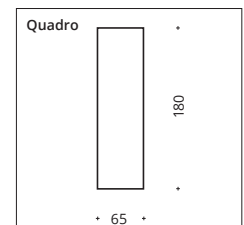

QUADRO

Deckenleuchten für einen idealen Einsatz in Fluren und Bädern. Gefertigt aus Mattglas bietet sie ein weiches Rundum-Licht. Erhältlich mit verschiedenen Fassungen.

Ceiling lights for ideal use in hallways and bathrooms. Made of frosted glass, it offers a soft all-round light. Available in different versions.

E27 Fassung	Art.Nr. item no.	Preis € price € *	Ausführung design
Quadro	4-07621	98,-	satiniertes Glas, frosted glass

- E27 max. 42W, optional LED Retrofit
- E27 max. 42W, LED Retrofit optional

Leuchtmittlempfehlung: LED 4W/400lm/3.000K

G Art. Nr. 8-309: 13,00 €

bulb recommendation: LED 4W/400Lm/3.000K

G Item No. 8-309: 13,00 €

G9 Fassung	Art.Nr. item no.	Preis € price € *	Ausführung design
Quadro Short	4-06620	92,-	satiniertes Glas, frosted glass

- G9 max. 33W, optional LED Retrofit
- G9 max. 33W, LED Retrofit optional

Leuchtmittlempfehlung: LED 3W/300lm/2.700K/

dimmbar **G** Art. Nr. 8-205: 8,30 €

bulb recommendation: LED 3W/300Lm/2.700K/

dimmable **G** Item No. 8-205: 8,30 €

GU10 Fassung	Art.Nr. item no.	Preis € price € *	Ausführung design
Quadro Short Spot	7-06629	92,-	satiniertes Glas, frosted glass

- GU10 max. 35W, optional LED Retrofit
- GU10 max. 35W, LED Retrofit optional

Leuchtmittlempfehlung: LED 4W/230lm/2.700K

G Art. Nr. 8-211: 7,00 €

bulb recommendation: LED 4W/230Lm/2.700K

G Item No. 8-211: 7,00 €