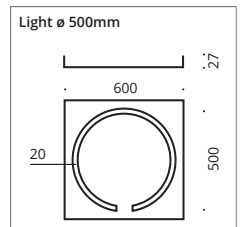

LIGHT CIRCLE

Kristallspiegel mit seitlich bündigem Alu-Profil und optional mit indirekter LED Beleuchtung oben und unten. Integrierte LED Beleuchtung hinter der kreisförmigen Satinierung, gefertigt nach Deutscher Spiegelnorm. Touch-Schaltung dazu bestellbar.

Crystal mirror with lateral flush aluminium profile and optional with indirect LED lighting on top and bottom. Integrated LED lighting behind the circular satin finish, manufactured according to German mirror standards. Touch switch for additional order.

Art. Nr. item no. ~3.000K	Größe in mm Size in mm	Beleuchteter Kreis ø mm Illuminated circle ø mm	Preis € price € *
32-80801	800 x 800	600	1.038,-
32-60601	600 x 600	450	735,-
32-601202	600 x 1200	2 x 450	1.470,-
32-601402	600 x 1400	2 x 450	1.713,-
32-801602	800 x 1600	2 x 600	2.075,-

Indirekte Beleuchtung oben und unten Art.-Nr. 1-00122 1cm/1,20 €

Empfehlung: wie Bilder links und oben

1. ON/OFF, dimming, memory (indirektes Licht) +
2. ON/OFF, dimming, color temperature (direktes Licht)

Leuchtmittel Lamps
LED
24W/lfm, ~2.800lm/lfm
3.000K

Berührungssteuerung / Touch Control (Seite / page 21):

On/Off, dimming:

1. Art.-Nr. 1-00125 **109,- EUR***

On/Off, dimming, CCT:

2. Art.-Nr. 1-00126 **164,- EUR***

Spiegelheizung, On/Off, dimming & CCT:

3. Art.-Nr. 1-00127 **164,- Euro*** (touch control)
+ 10% at mirror price (heating)

Heating without touch control:

Art.-Nr. 1-08789 + 10% at mirror price

Fertigung auf Maß

- Preisfindung und
Modifikation S. 13-17
Customised produc-
tion - pricing and
modification p. 13-17