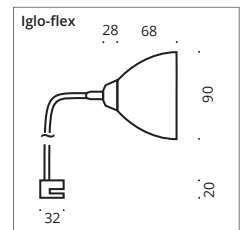

Iglo	India	Pisa	Silk	Rio	Armlänge arm length in mm	Ausführung design	Preis € price € *
G9 ohne Leuchtmittel without lamp	G9 ohne Leuchtmittel without lamp	G9 ohne Leuchtmittel without lamp	E14 ohne Leuchtmittel without lamp	GU10 ohne Leuchtmittel without lamp			
3-2020101	3-2020102	3-2020103	3-2020105	3-2020117	200	chrome	102,-
3-2020201	3-2020202	3-2020203	3-2020205	3-2020217	200	nickel matt	102,-
3-2020101-22	3-2020102-22	3-2020103-22	3-2020105-22	3-2020117-22	200	white matt	117,-
3-2020101-02	3-2020102-02	3-2020103-02	3-2020105-02	3-2020117-02	200	black matt	117,-
3-2030101	3-2030102	3-2030103	3-2030105	3-2030117	300	chrome	102,-
3-2030201	3-2030202	3-2030203	3-2030205	3-2030217	300	nickel matt	102,-
3-2030101-22	3-2030102-22	3-2030103-22	3-2030105-22	3-2030117-22	300	white matt	117,-
3-2030101-02	3-2030102-02	3-2030103-02	3-2030105-02	3-2030117-02	300	black matt	117,-
3-2040101	3-2040102	3-2040103	3-2040105	3-2040117	400	chrome	102,-
3-2040201	3-2040202	3-2040203	3-2040205	3-2040217	400	nickel matt	102,-
3-2040101-22	3-2040102-22	3-2040103-22	3-2040105-22	3-2040117-22	400	white matt	117,-
3-2040101-02	3-2040102-02	3-2040103-02	3-2040105-02	3-2040117-02	400	black matt	117,-

CE, IP20 (s.S 9/s.p. 9)

G9 max. 33W ECO, optional LED Retrofit	Leuchtmittelpfehlung: LED 3W/300lm/2.700K/dimmbar	Art. Nr. 8-205: 8,30 €
G9 max. 33W ECO, LED Retrofit optional	bulb recommendation: LED 3W/300Lm/2.700K/dimmable	Item No. 8-205: 8,30 €
E14 max. 20W, optional LED Retrofit	Leuchtmittelpfehlung: LED 6W/470lm/2.700K	Art. Nr. 8-524: 13,60 €
E14 max. 20W, LED Retrofit optional	bulb recommendation: LED 6W/470Lm/2.700K	Item No. 8-524: 13,60 €
GU10 max. 35W, optional LED Retrofit	Leuchtmittelpfehlung: LED 4W/230lm/2.700K	Art. Nr. 8-211: 7,00 €
GU10 max. 35W, LED Retrofit optional	bulb recommendation: LED 4W/230Lm/2.700K	Item No. 8-211: 7,00 €

180° Reflektor optional für Glas Pisa, 180° baffle optional for glass Pisa Art.-Nr. 9-204

5,80 €

Weitere Schirm-Farben für die Silk finden Sie auf der Einklappseite. You can find more colors for the silk shades on page the fold-in page.