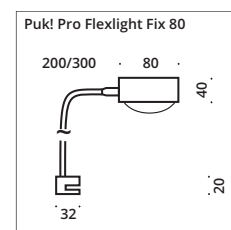

PUK! PRO FLEXLIGHT FIX 80

Puk Mini Spiegelleuchte in Halogen oder LED mit Flexarm und Fixhalterung zur Anbringung an den Spiegel. Gläser/Linsen und Farbfilter werden separat dazubestellt.

Halogen or LED Puk Mini mirror luminaire with flex arm and fixed mount for attaching to the mirror. Glasses/lenses and colour filters are sold separately.

Flexlight Fix 80 Ø HOCHVOLT LED/HV 2.700K, 90CRI ▶

Art.Nr. item no.	Ø Kopf x L Ø head x l in mm	Preis € price € *	Art.Nr. item no.	Ø Kopf x L Ø head x l in mm	Preis € price € *	Kopf/ Schraube head/screw	Flexschlauch flexible hose
80-122212	80 x 200	275,-	80-123212	80 x 300	275,-	chrome	chrome
80-122213	80 x 200	275,-	80-123213	80 x 300	275,-	nickel matt	nickel matt
80-1222122	80 x 200	299,-	80-1232122	80 x 300	299,-	white matt	chrome
80-1222102	80 x 200	299,-	80-1232102	80 x 300	299,-	black matt	chrome
80-122212-WE	80 x 200	323,-	80-123212-WE	80 x 300	323,-	white matt	white matt
80-122212-BE	80 x 200	323,-	80-123212-BE	80 x 300	323,-	black matt	black matt
80-1222123	80 x 200	299,-	80-1232123	80 x 300	299,-	anthracite matt	chrome
80-1222128	80 x 200	299,-	80-1232128	80 x 300	299,-	champagne matt	nickel matt
80-1222124	80 x 200	323,-	80-1232124	80 x 300	323,-	brushed brass/black matt	black matt
80-1222125	80 x 200	323,-	80-1232125	80 x 300	323,-	brushed copper/black matt	black matt
80-1222126	80 x 200	323,-	80-1232126	80 x 300	323,-	black wood/black matt	black matt

Preise ohne Zubehör: Bestell-Artikelnr. für Linse, Glas, Farbfilter auf der Einklapp-Seite!
Prices without accessories: Order item-no. for lens, glass, color filter are on fold-in page!