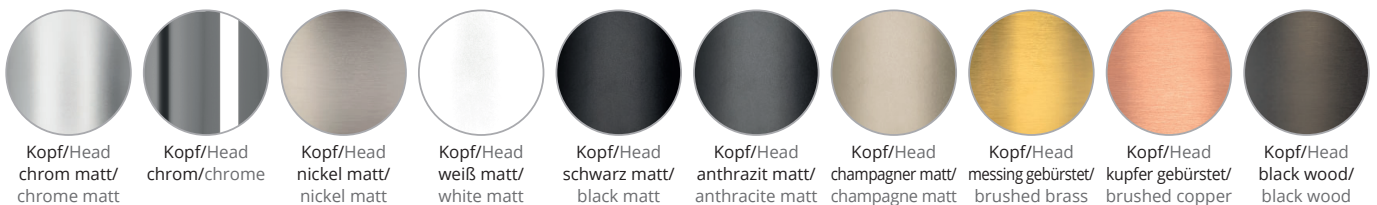

Auch als Choice Leuchte auf Anfrage möglich.
Also available as a Choice luminaire on request.

80 mm \varnothing ,
white matt
chrome

120 mm \varnothing ,
nickel matt

Klare Linse fest verbaut.
Optional auch in matt.
Clear lens fixed.
Optional also in matt.