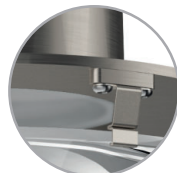

nickel matt Clip in Nickel