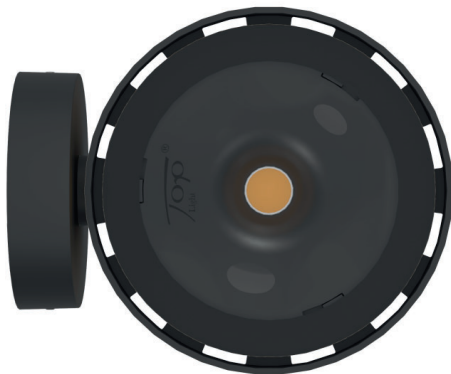

Glasslight India Wall 85

Glasslight Bulb Wall 85

Spotlight Rio Wall 85

PUKI PRO 80 Wall, black matt

PUK! PRO WALL 80 & 120

Diese hochmoderne LED-Wandleuchte, mit einem Kopfdurchmesser von 80 oder 120 mm, ist bis zu 360° drehbar. Die LED-Platine ist austauschbar und Linsen und Gläser (Borosilikat) können kinderleicht mit einem Dreh gewechselt werden. PVD Oberflächen machen den Korpus extrem robust.

This modern-state-of-the-art LED wall light, with a head diameter of 80 or 120 mm, can be rotated up to 360°. The LED board is replaceable and the lenses and glass (borosilicate) can be easily changed with a twist. PVD surfaces make the body extremely robust.