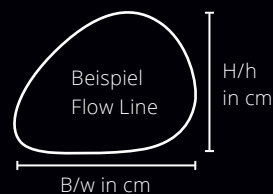

PREISFINDUNG LED LICHTSPIEGEL SONDERGRÖSSEN

PRICING ILLUMINATED LED MIRRORS – SPECIAL SIZES

Mirror Light s.(p.) 35   Flow Line s.(p.) 25   FineLine s.(p.) 43   New Line s.(p.) 41
BrightLight s.(p.) 45   InLight s.(p.) 57   Visagist s.(p.) 49   DotLight s.(p.) 51

Preisermittlung:

Bei Zwischenmaßen immer auf das nächste volle Maß gehen (z.B.: 62 cm = 70 cm)

Pricing:
in case of intermediate sizes always calculate the next suitable full dimension e.g. 62 cm = 70 cm

Preise Euro
ohne MwSt. VK*

prices in Euro
excluding VAT*

Breite max. 3,50 m
width max. 3,50 m

Höhe max. 3,50 m, Height max. 3,50 m

	30	40	50	60	70	80	90	100	110	120	130	140	150	160	170	180	190	200	210	220
30	196	261	326	391	456	520	585	651	714	782	846	911	976	1042	1158	1228	1294	1362	1432	1499
40	261	300	375	449	524	598	672	748	823	898	973	1047	1121	1196	1330	1408	1488	1567	1645	1723
50	326	375	412	493	577	658	740	823	906	987	1069	1150	1234	1315	1463	1551	1637	1723	1810	1896
60	391	449	493	525	613	701	786	874	962	1049	1138	1224	1312	1398	1557	1649	1741	1832	1923	2016
70	456	524	577	613	623	712	802	889	978	1067	1158	1246	1335	1423	1583	1677	1770	1863	1956	2050
80	520	598	658	701	712	742	836	928	1020	1113	1206	1298	1392	1483	1650	1748	1845	1942	2039	2136
90	585	672	740	786	802	836	848	942	1037	1130	1224	1319	1413	1508	1677	1776	1875	1972	2073	2170
100	651	748	823	874	889	928	942	1008	1109	1210	1312	1413	1512	1614	1797	1903	2008	2112	2220	2326
110	714	823	906	962	978	1020	1037	1109	1221	1333	1442	1554	1664	1776	1978	2093	2210	2326	2442	2559
120	782	898	987	1049	1067	1113	1130	1210	1333	1454	1574	1695	1817	1937	2156	2284	2411	2537	2661	2790
130	846	973	1069	1138	1158	1206	1224	1312	1442	1574	1643	1768	1894	2022	2249	2381	2515	2646	2779	2911
140	911	1047	1150	1224	1246	1298	1319	1413	1554	1695	1768	1832	1962	2094	2330	2467	2602	2741	2877	3013
150	976	1121	1234	1312	1335	1392	1413	1512	1664	1817	1894	1962	2016	2154	2395	2537	2678	2819	2961	3101
160	1042	1196	1315	1398	1423	1483	1508	1614	1776	1937	2022	2094	2154	2297	2556	2705	2855	3007	3157	3307
170	1158	1330	1463	1557	1583	1650	1677	1797	1978	2156	2249	2330	2395	2556	2602	2754	2908	3060	3214	3366
180	1228	1408	1551	1649	1677	1748	1776	1903	2093	2284	2381	2467	2537	2705	2754	2790	2945	3101	3254	3410
190	1294	1488	1637	1741	1770	1845	1875	2008	2210	2411	2515	2602	2678	2855	2908	2945	2967	3122	3280	3436
200	1362	1567	1723	1832	1863	1942	1972	2112	2326	2537	2646	2741	2819	3007	3060	3101	3122	3287	3453	3616
210	1362	1567	1723	1832	1863	1942	1972	2112	2326	2537	2646	2741	2819	3007	3060	3101	3122	3287	3453	3616

Fertigung nach Deutscher Spiegelnorm! Inkl. geschliffener und polierter Kante.
Preiszuschläge für Formänderung, Veredelung oder sonst. technische Bearbeitung, siehe Preisliste Seite 17.

Manufactured according to German mirror standards! Including smoothed and polished edge.
Surcharges for change of shape, refinement or other technical processing can be found on our price list on pages 17.

*Unverbindliche Preisempfehlung VK, ohne MwSt. Mit Erscheinen dieser Preisliste verlieren alle bisherigen Preislisten ihre Gültigkeit. Modelle geschützt
*Recommended retail price, exclusive of VAT. At the release of this price list, all other price lists are void. Models registered.