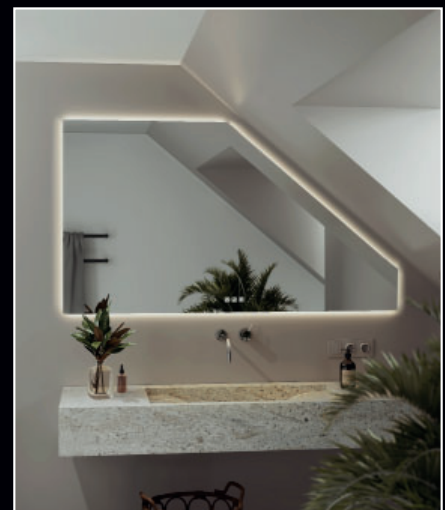

LICHTSPIEGEL - Fertigung auch auf Wunschmaß!

ILLUMINATED MIRRORS - Manufactured to any dimension!

- **Anfertigung nach Maß (max. 3,5 m Seitenlänge)**
  Made to measure (max. 3,5 m length)
- **LED (~3.000 Kelvin warmweiß*, Farbwiedergabewert: ~95 CRI)**
  LED (~3.000 Kelvin warm white*, color reproduction value: ~95 CRI)
- **6 mm Kristallspiegel (hergestellt nach Deutscher Spiegelnorm)**
  6 mm crystal mirror (german mirror standards)
- **ca. 25 mm Wandabstand je nach Modell**
  About 25 mm wall clearance depending on model

*je nach Ausführung / gemessen ohne Satinierung

*depending on version / measured without frosting

Option:

1. **1. Gesten- oder Berührungssteuerung für Dimmen und Farbtemperaturwechsel**
   Gesture or Touch Control for dimming and changing the color temperature
2. **2. DALI Vorschaltgerät integriert, DALI ballast integrated**
3. **3. Night Light**
4. **4. Smarthome »Casambi«**
5. **5. Dimmer mit Taster und Memory, Dimmer with pushbutton and memory**
6. **6. Ausstattung mit 4.000K oder 2.700K LED möglich**
   Can be equipped with 4,000K or 2,700K LED
7. **7. Einbausteckdose von Berker, Flush mounting Berker socket**
8. **8. Einbauschalter, Flush mounting switch**
9. **9. Schalter mittig verdeckt, Switch with central cover**
10. **10. Spiegelheizung, Mirror heating**
11. **11. Facette 20 mm, Facet 20 mm**
12. **12. Klappspiegel, Folding mirror**
13. **13. IP44 spritzwassergeschützt, IP44 splash-proof**
14. **14. Raumteilerausbildung, Room divider**
15. **15. UV verklebte Glasablage, UV bonded glass shelf**

InLight

Neues Rahmenprofil für Spiegel