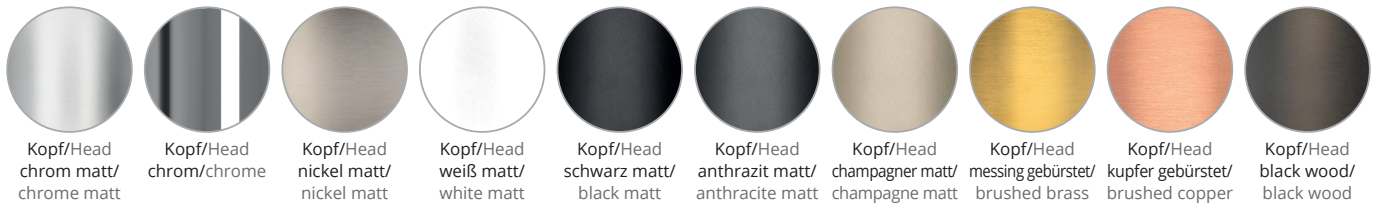

Kopf/Head chrom matt/ chrome matt

Kopf/Head chrom/chrome

Kopf/Head nickel matt/ nickel matt

Kopf/Head weiß matt/ white matt

Kopf/Head schwarz matt/ black matt

Kopf/Head anthrazit matt/ anthracite matt

Kopf/Head champagner matt/ champagne matt