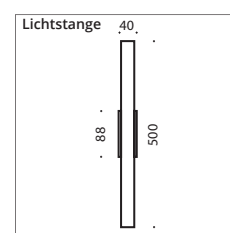

Für einen integr. Schalter hängen Sie bitte ein -K hinter die Art.-Nr. + 23,- €
Please attach -K behind the item-no. for an integrated switch. + 23,- €