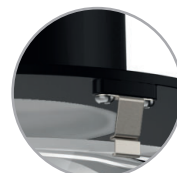

black matt Clip in Nickel