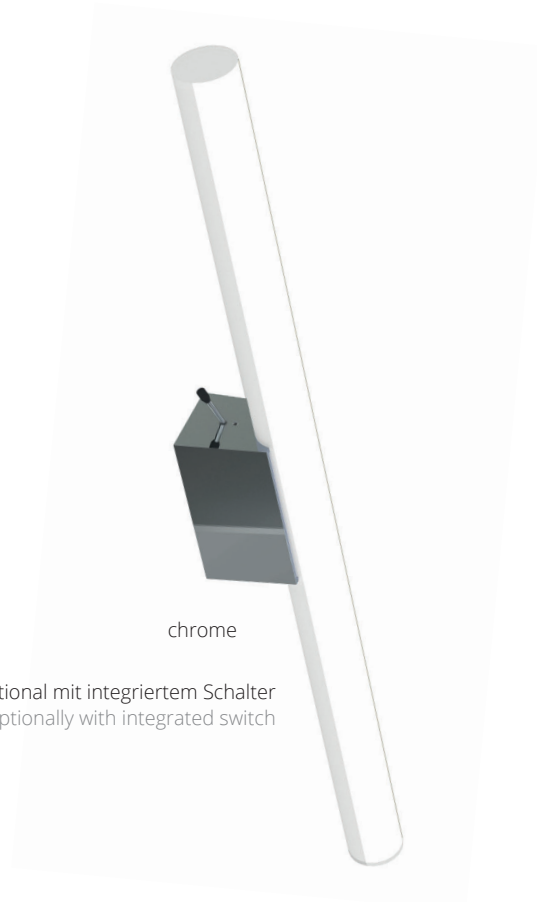

Lichtstange, chrome matt

LICHTSTANGE

Erhältlich als Wandleuchte, mit LED-Röhre 1-sockelig in opal, optional mit Kippschalter, Wandabstand 70 mm. Als Lichtstange mit Klemmbefestigung zur Montage am Spiegel, mit transparentem Kabel, Schalter und Stecker, Leuchtmittel LED (4,9W).

Available as wall luminaire with LED tube 1-socket in opal. Optionally with flip switch, wall distance 70 mm. As a light bar with clip fastening for mounting on the mirror, with transparent cable, switch and plug. Light source LED (4,9W).