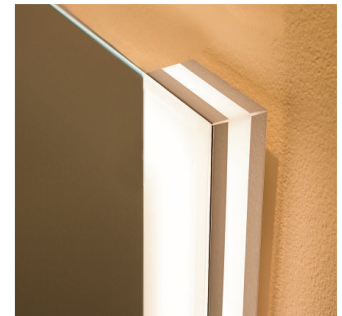

BrightLight / Art. Nr. BrightLight / item no.	Maße in mm (H x B x T) dimensions in mm (h x w x d)	Preis € price € *
1-066045-LED	600 x 450 x 25	493,-
1-068040-LED	800 x 400 x 25	598,-
1-067050-LED	700 x 500 x 25	577,-
1-067070-LED	700 x 700 x 25	623,-
1-068060-LED	800 x 600 x 25	701,-
1-066080-LED	600 x 800 x 25	701,-
1-068080-LED	800 x 800 x 25	742,-
1-069050-LED	900 x 500 x 25	740,-
1-069060-LED	900 x 600 x 25	784,-
1-069070-LED	900 x 700 x 25	802,-
1-0610060-LED	1000 x 600 x 25	874,-

Illuminiertes Kantenprofil