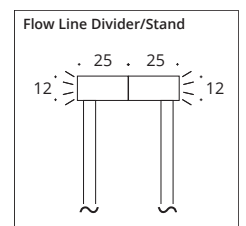

*Unverbindliche Preisempfehlung VK, ohne MwSt. Mit Erscheinen dieser Preisliste verlieren alle bisherigen Preislisten ihre Gültigkeit. Modelle geschützt
*Recommended retail price, exclusive of VAT. At the release of this price list, all other price lists are void. Models registered.