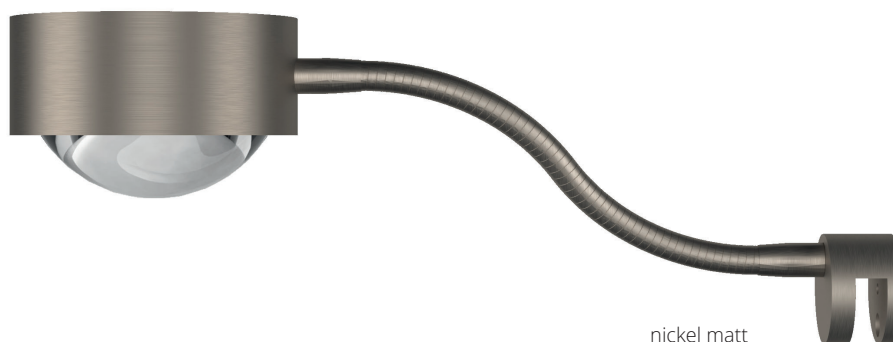

PUK! PRO FLEXLIGHT FIX 80

Puk Mini Spiegelleuchte in Halogen oder LED mit Flexarm und Fixhalterung zur Anbringung an den Spiegel. Gläser/Linsen und Farbfilter werden separat dazubestellt.

Halogen or LED Puk Mini mirror luminaire with flex arm and fixed mount for attaching to the mirror. Glasses/lenses and colour filters are sold separately.