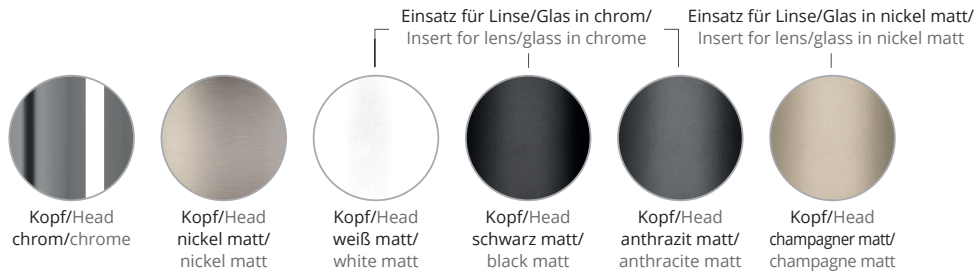

FOCUS 100 & 150

100 mm oder 150 mm breite Wandleuchte in verschiedenen Farben erhältlich. Wahlweise in LED- oder Hochvolt G9 Ausführung, alle dimmbar.

100 mm or 150 mm wide wall lamp in different colors available. Optionally in LED or high voltage G9 design, all dimmable.

Focus 100
chrome