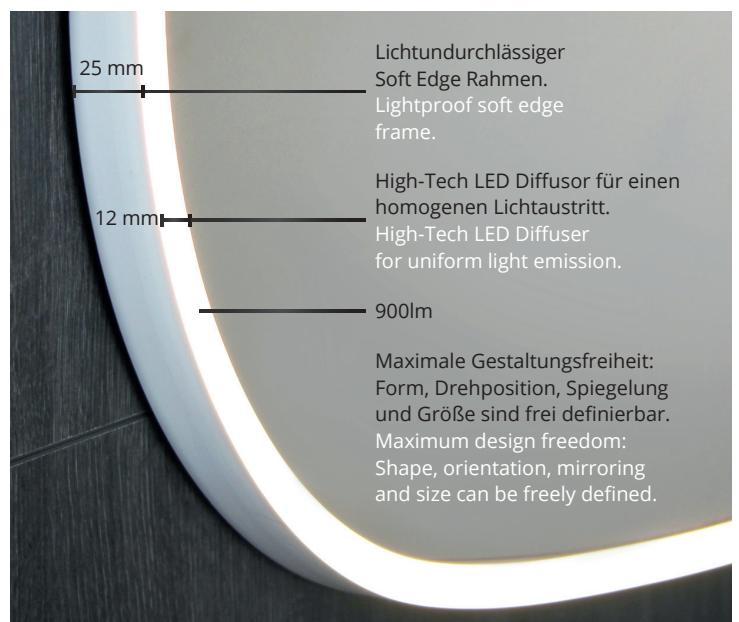

FLOW LINE – ORGANIC

Hier ein paar Vorschläge, um die Fantasie zu beflügeln. Alles geht, solange die Rundungen einen Radius von über 150 mm haben. Vielleicht gefällt Ihnen auch schon einer unserer Vorschläge, dann geben Sie bei der Bestellung einfach den entsprechenden Buchstaben an, sowie die maximale Breite und Höhe.

Here are a few suggestions to inspire your imagination. Anything goes as long as the curves have a radius of over 150 mm. Perhaps you already like one of our suggestions, then simply state the corresponding letter and the maximum width and height when ordering.

Optionale Lichtsteuerung am Spiegel: Optional light control on the mirror:

1./2. Gestensteuerung / Gesture Control:

On/Off, dimming:

1. Art.-Nr. 1-00119 **109,- Euro***

On/Off, dimming and CCT 2.400–4.500K:

2. Art.-Nr. 1-00107 **164,- Euro***

Berührungssteuerung / Touch Control:

On/Off, dimming:

3. Art.-Nr. 1-00125 **109,- Euro***

On/Off, dimming and CCT 2.400–4.500K:

4. Art.-Nr. 1-00126 **164,- Euro***

Mirror heating, On/Off, dimming & CCT 2.400–4.500K:

5. Art.-Nr. 1-00127 **164,- Euro*** (touch control)
+ 10% at mirror price (heating)

Heating without touch control:

Art.-Nr. 1-08789 **+ 10%** at mirror price