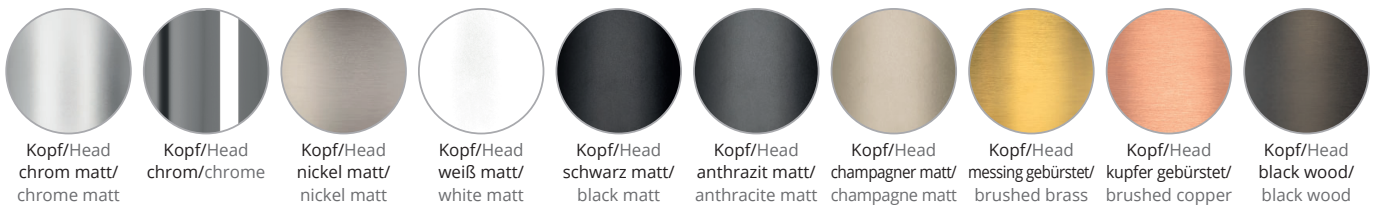

Kopf/Head
chrom matt/
chrome matt

Kopf/Head
chrom/chrome

Kopf/Head
nickel matt/
nickel matt

Kopf/Head
weiß matt/
white matt

Kopf/Head
schwarz matt/
black matt

Kopf/Head
anthrazit matt/
anthracite matt

Kopf/Head
champagner matt/
champagne matt

Kopf/Head
messing gebürstet/
brushed brass

Kopf/Head
kupfer gebürstet/
brushed copper

Kopf/Head
black wood/
black wood

One 80 Ø & 120 Ø HOCHVOLT LED/HV 2.700K, 90CRI ▶ F

Art.Nr. 80 Ø item no. 80 Ø 1x8W, ~665lm	Ø Kopf x H Ø head x h in mm	Preis € price € *	Art.Nr. 120 Ø item no. 120 Ø 1x10W, ~800lm	Ø Kopf x H Ø head x h in mm	Preis € price € *	Kopf Head
80-310211	80 x 40	189,-	120-310211	120 x 50	279,-	chrome matt
80-310212	80 x 40	189,-	120-310212	120 x 50	279,-	chrome
80-310213	80 x 40	189,-	120-310213	120 x 50	279,-	nickel matt
80-3102122	80 x 40	219,-	120-3102122	120 x 50	319,-	white matt
80-3102102	80 x 40	219,-	120-3102102	120 x 50	319,-	black matt
80-3102123	80 x 40	219,-	120-3102123	120 x 50	319,-	anthracite matt
80-3102128	80 x 40	219,-	120-3102128	120 x 50	319,-	champagne matt
80-3102124	80 x 40	239,-	120-3102124	120 x 50	339,-	brushed brass
80-3102125	80 x 40	239,-	120-3102125	120 x 50	339,-	brushed copper
80-3102126	80 x 40	239,-	120-3102126	120 x 50	339,-	black wood