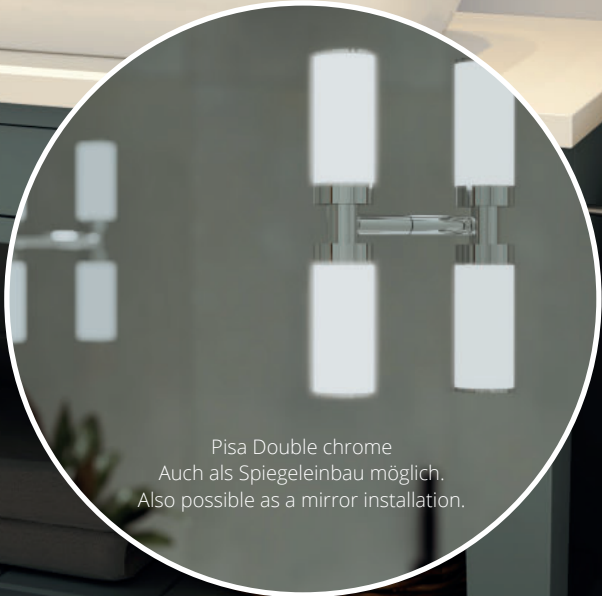

Pisa Double chrome
Auch als Spiegeleinbau möglich.
Also possible as a mirror installation.