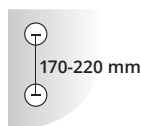

BULBLINE

Standardgrößen Standard sizes

BulbLine / Art. Nr. BulbLine / item no.	Kristallspiegel mit Opalglass Licht- kugeln ohne Prismenabdeckung crystal mirror with light bulbs in opal glass without lateral prism cover	Maße in mm (H x B x T) dimensions in mm (h x w x d)	Preis € price € *
1-0480608-O	2 x 4 LS	800 x 600	854,-
1-0470456-O	2 x 3 LS	700 x 450	645,-
1-0460806-O	2 x 3 LS	600 x 800	702,-
1-0460804-O	1 x 4 LS	600 x 800	550,-
1-04806010-O	2 x 5 LS	800 x 600	1.006,-
1-0480708-O	2 x 4 LS	800 x 700	865,-
1-0480808-O	2 x 4 LS	800 x 800	871,-
1-048012012-O	12 LS	800 x 1200	1.336,-
1-048015013-O	13 LS	800 x 1500	1.464,-
1-048010011-O	11 LS	800 x 1000	1.172,-
1-048015012-O	3 x 4 LS	800 x 1500	1.388,-
1-04808016-O	16 LS	800 x 800	1.479,-
1-047012-O	12 LS	ø 700	1.158,-
1-04706-O	6 LS	ø 700	702,-
1-0465806-O-B	2 x 3 LS	650 x 800 Bogenhöhe 60 Arch rise 60	949,-
1-0485804-O-B	4 LS	850 x 800 Bogenhöhe 60 Arch rise 60	838,-

Opalglassausführung,
ø 60 mm Kugel, inkl. Bohrloch
Opal glass design
ø 60 mm bulb, incl. borehole

Art.-Nr. 2-0501
je/each 76,- EUR*

Der Wandabstand beträgt normal 10 mm. Achtung: erhöhter Wandabstand von 35 mm bei integriertem Steckdosenaufbau.

The wall spacing is normally 10 mm. Attention: Increased wall spacing with surface mounted socket (35mm)!

Empfohlener Abstand der Lampen zueinander: 170-220 mm, Randabstand mind. 60 mm! Bohrloch ø = 24 mm.
Recommended spacing between lamps: 170-220 mm, edge distance minimum 60 mm! Borehole ø = 24 mm.

**Fertigung auf Maß
- Preisfindung und
Modifikation S. 13-17
Customised produc-
tion - pricing and
modification p. 13-17**

Leuchtmittelangabe

G9 LED

Ersatzleuchtmittel

Art. Nr. 8-205: 8,30 €
LED ~3W ~300lm ~2.700K