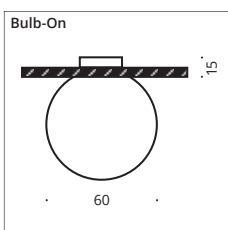

BulbLine / Art. Nr. BulbLine / item no.	Kristallspiegel mit Opalglass Licht- kugeln ohne Prismenabdeckung crystal mirror with light bulbs in opal glass without lateral prism cover	Maße in mm (H x B x T) dimensions in mm (h x w x d)	Preis € price € *
1-0480608-O	2 x 4 LS	800 x 600	854,-
1-0470456-O	2 x 3 LS	700 x 450	645,-
1-0460806-O	2 x 3 LS	600 x 800	702,-
1-0460804-O	1 x 4 LS	600 x 800	550,-
1-04806010-O	2 x 5 LS	800 x 600	1.006,-
1-0480708-O	2 x 4 LS	800 x 700	865,-
1-0480808-O	2 x 4 LS	800 x 800	871,-
1-048012012-O	12 LS	800 x 1200	1.336,-
1-048015013-O	13 LS	800 x 1500	1.464,-
1-048010011-O	11 LS	800 x 1000	1.172,-
1-048015012-O	3 x 4 LS	800 x 1500	1.388,-
1-04808016-O	16 LS	800 x 800	1.479,-
1-047012-O	12 LS	ø 700	1.158,-
1-04706-O	6 LS	ø 700	702,-
1-0465806-O-B	2 x 3 LS	650 x 800 Bogenhöhe 60 Arch rise 60	949,-
1-0485804-O-B	4 LS	850 x 800 Bogenhöhe 60 Arch rise 60	838,-

Opalglassausführung,
ø 60 mm Kugel, inkl. Bohrloch
Opal glass design
ø 60 mm bulb, incl. borehole

Art.-Nr. 2-0501
je/each 76,- EUR*