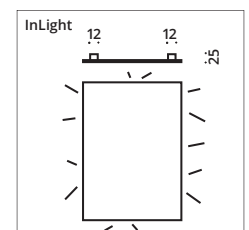

*Unverbindliche Preisempfehlung VK, ohne MwSt. Mit Erscheinen dieser Preisliste verlieren alle bisherigen Preislisten ihre Gültigkeit. Modelle geschützt
*Recommended retail price, exclusive of VAT. At the release of this price list, all other price lists are void. Models registered.