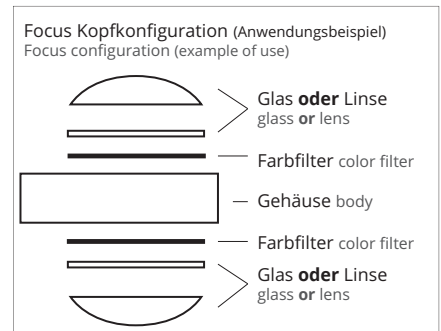

Focus 150 LED		Preis € price € *	G9 Fassung 2 x	Preis € price € *	Gehäuse body
2 x 8W ~2.700K					
2-101501-LED	2 x 8W ~1.200lm	252,-	2-101501	138,-	nickel matt
2-101502-LED	2 x 8W ~1.200lm	252,-	2-101502	138,-	chrome
2-101502-LED-22	2 x 8W ~1.200lm	300,-	2-101502-22	161,-	white matt/chrome
2-101502-LED-02	2 x 8W ~1.200lm	300,-	2-101502-02	161,-	black matt/chrome
2-101502-LED-23	2 x 8W ~1.200lm	300,-	2-101502-23	161,-	anthracite matt/chrome
2-101502-LED-28	2 x 8W ~1.200lm	300,-	2-101502-28	161,-	champagne matt/chrome
2-101503-LED	4 x 6W ~1.960lm	346,-	2-101503	145,-	nickel matt
2-101504-LED	4 x 6W ~1.960lm	346,-	2-101504	145,-	chrome
2-101504-LED-22	4 x 6W ~1.960lm	392,-	2-101504-22	173,-	white matt/chrome
2-101504-LED-02	4 x 6W ~1.960lm	392,-	2-101504-02	173,-	black matt/chrome
2-101504-LED-23	4 x 6W ~1.960lm	392,-	2-101504-23	173,-	anthracite matt/chrome
2-101504-LED-28	4 x 6W ~1.960lm	392,-	2-101504-28	173,-	champagne matt/chrome