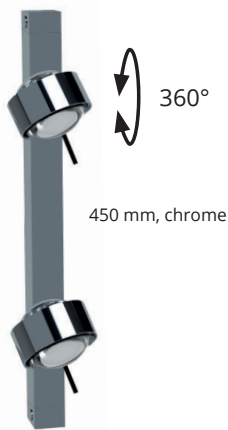

PUK! PRO CHOICE MIRROR/WALL 80

Die PUK! PRO Choice Wall überzeugt mit verschiedenen Längen, die je nach Länge mit 2-4 Leuchtenköpfen ausgestattet sind. Sie lässt sich über dem Spiegel oder als Eyecatcher auch direkt an der Wand montieren. Austauschbare LED-Module und eine Auswahl an Linsen, Gläsern und Farbfiltern bieten zusätzliche Flexibilität und Individualität.

The PUK! PRO Choice Wall impresses with various lengths, each equipped with 2-4 light heads depending on the size. It can be mounted above the mirror or directly on the wall as an eye-catching feature. Interchangeable LED modules, along with a selection of lenses, glasses, and color filters, provide additional flexibility and individuality.

Choice Wall 80 Ø HOCHVOLT LED/HV 2.700K, 90CRI F

Art.Nr. item no.	B/w in mm	Kopf head	Preis € price € *	Art.Nr. item no.	B/w in mm	Kopf head	Preis € price € *	Art.Nr. item no.	B/w in mm	Kopf head	Preis € price € *	Art.Nr. item no.	B/w in mm	Kopf head	Preis € price € *	Kopf 80 mm head 80 mm	Balken Rail
4x8W ~2.660lm				6x8W 3.990lm				6x8W 3.990lm				8x8W ~5.320lm					
80-6545211	450	2	575,-	80-6560211	600	3	659,-	80-6580211	800	3	699,-	80-65120211	1.200	4	879,-	chrome matt	chrome mt.
80-6545212	450	2	575,-	80-6560212	600	3	659,-	80-6580212	800	3	699,-	80-65120212	1.200	4	879,-	chrome	chrome
80-6545213	450	2	575,-	80-6560213	600	3	659,-	80-6580213	800	3	699,-	80-65120213	1.200	4	879,-	nickel matt	nickel matt
80-65452122	450	2	625,-	80-65602122	600	3	749,-	80-65802122	800	3	789,-	80-651202122	1.200	4	939,-	white matt	chrome
80-65452102	450	2	625,-	80-65602102	600	3	749,-	80-65802102	800	3	789,-	80-651202102	1.200	4	939,-	black matt	chrome
80-6545212-WE	450	2	655,-	80-6560212-WE	600	3	849,-	80-6580212-WE	800	3	889,-	80-65120212-WE	1.200	4	1.039,-	white matt	white matt
80-6545212-BE	450	2	655,-	80-6560212-BE	600	3	849,-	80-6580212-BE	800	3	889,-	80-65120212-BE	1.200	4	1.039,-	black matt	black matt
80-65452123	450	2	625,-	80-65602123	600	3	749,-	80-65802123	800	3	789,-	80-651202123	1.200	4	939,-	anthracite mt.	chrome
80-65452128	450	2	625,-	80-65602128	600	3	749,-	80-65802128	800	3	789,-	80-651202128	1.200	4	939,-	champagne mt.	nickel matt
80-65452124	450	2	655,-	80-65602124	600	3	849,-	80-65802124	800	3	889,-	80-651202124	1.200	4	1.039,-	brushed brass	black matt
80-65452125	450	2	655,-	80-65602125	600	3	849,-	80-65802125	800	3	889,-	80-651202125	1.200	4	1.039,-	brushed copper	black matt
80-65452126	450	2	655,-	80-65602126	600	3	849,-	80-65802126	800	3	889,-	80-651202126	1.200	4	1.039,-	black wood	black matt

Anfertigung der Balkenlänge auf Maß möglich.
Customised bar length production possible.

Preise ohne Zubehör: Bestell-Artikelnr. für Linse, Glas, Farbfilter auf der Einklapp-Seite!
Prices without accessories: Order item-no. for lens, glass, color filter are on fold-in page!