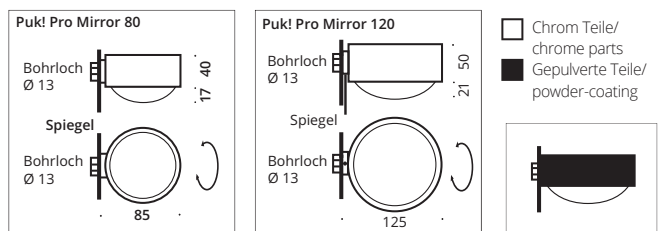

*Unverbindliche Preisempfehlung VK, ohne MwSt. Mit Erscheinen dieser Preisliste verlieren alle bisherigen Preislisten ihre Gültigkeit. Modelle geschützt.
*Recommended retail price, exclusive of VAT. At the release of this price list, all other price lists are void. Models registered.