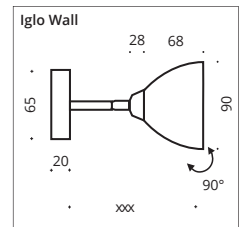

Iglo	Preis €	India	Preis €	Pisa	Preis €	Ausführung
G9 ohne Leuchtmittel without lamp	price € *	G9 ohne Leuchtmittel without lamp	price € *	G9 ohne Leuchtmittel without lamp	price € *	design
2-400101	85,-	2-400102	85,-	2-400103	85,-	chrome
2-400201	85,-	2-400202	85,-	2-400203	85,-	nickel matt
2-400101-22	98,-	2-400102-22	98,-	2-400103-22	98,-	white matt
2-400101-02	98,-	2-400102-02	98,-	2-400103-02	98,-	black matt

Rio	Preis €	Pisa Double	Preis €	Pisa Double IP44	Preis €	Bulb	Preis €	Ausführung
GU10 ohne Leuchtmittel without lamp	price € *	G9 ohne Leuchtmittel without lamp	price € *	G9 ohne Leuchtmittel without lamp	price € *	G9 ohne Leuchtmittel without lamp	price € *	design
2-400117	109,-	2-400130	109,-	2-400130-IP44	126,-	2-400132	75,-	chrome
2-400217	109,-	2-400230	109,-	2-400230-IP44	126,-	2-400232	75,-	nickel matt
2-400117-22	126,-	2-400130-22	126,-	2-400130-IP44-22	146,-	2-400132-22	87,-	white matt
2-400117-02	126,-	2-400130-02	126,-	2-400130-IP44-02	146,-	2-400132-02	87,-	black matt

- G9 max. 33W ECO, optional LED Retrofit - G9 max. 33W ECO, LED Retrofit optional	Leuchtmittelempfehlung: LED 3W/300lm/2.700K/dimmbar G Art Nr. 8-205: 8,30 € bulb recommendation: LED 3W/300lm/2.700K/dimmable G Item No. 8-205: 8,30 €
- GU10 max. 35W, optional LED Retrofit - GU10 max. 35W, LED Retrofit optional	Leuchtmittelempfehlung: LED 4W/230lm/2.700K G Art. Nr. 8-211: 7,00 € bulb recommendation: LED 4W/230lm/2.700K G Item No. 8-211: 7,00 €

180° Reflektor optional für Glas Pisa, 180° baffle optional for glass Pisa Art.-Nr. 9-204	5,80 €
"Touch me" Dimmer, "Touch me" dimmer Art.-Nr. -D	21,- €
Kippschalereinbau, dip switch fitting Art.-Nr. -K	28,- €