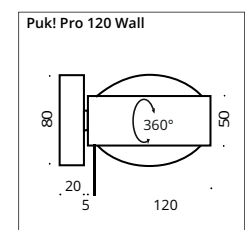

Preise ohne Zubehör: Bestell-Artikelnr. für Linse, Glas, Farbfilter auf der Einklapp-Seite!
Prices without accessories: Order item-no. for lens, glass, color filter are on fold-in page!