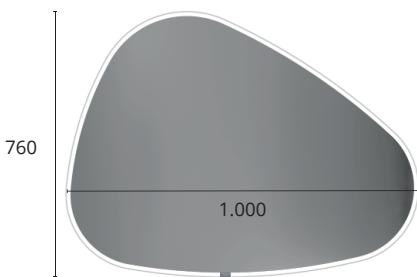

FLOW LINE

Vergessen Sie alles, was Sie bisher über Lichtspiegel wussten. Diese Serie beleuchteter Spiegel setzt ganz neue Maßstäbe. Neben unseren formschönen und trendigen Standardmodellen haben Sie die Möglichkeit Ihren ganz individuellen Spiegel zu kreieren - auch mit Kurven! Ein flexibles Silikon LED-Band mit integrierter Rahmenführung, sowie Reflektor-technik an der Außenkante, geht jeden Weg mit. Qualitativ hochwertige LED-Bänder beleuchten blendfrei mit homogenem Licht und hoher Lichtausbeute. Schaffen Sie ein ästhetisches Design-Objekt mit hoher Funktionalität.

Forget everything you knew about illuminated mirrors. This series of illuminated mirrors sets completely new standards. In addition to our stylish and trendy standard models, you have the option of creating your own individual mirror - even with curves! A flexible silicone LED strip with integrated frame guide and reflector technology on the outer edge follows your every move. High quality LED strips illuminate glare-free with homogeneous light and high luminous efficacy. Create an aesthetic design object with high functionality.

Wave: 760 x 1.000 mm, 2.800lm
Art.-Nr. 36-80100-1 **928,- EUR***