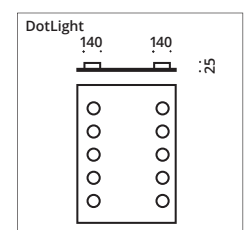

DOTLIGHT

Rahmenloser Kristallspiegel satiniert, Kanten geschliffen und poliert. Inkl. seitlicher Prismenabdeckung, abnehmbar. Punktmuster, inkl. Leuchtmittel. Gefertigt nach Deutscher Spiegelnorm.

Frameless crystal mirror frosted with smoothed and polished edges. Incl. removable lateral prism cover. Dot pattern design, incl. lamps. Manufactured according to German mirror standards.

Standardgrößen Standard sizes

DotLight / Art. Nr. DotLight / item no.	Maße in mm (H x B x T) dimensions in mm (h x w x d)	Preis € price € *
1-056045-LED	600 x 450 x 25	493,-
1-058040-LED	800 x 400 x 25	598,-
1-057050-LED	700 x 500 x 25	577,-
1-057070-LED	700 x 700 x 25	623,-
1-058060-LED	800 x 600 x 25	701,-
1-056080-LED	600 x 800 x 25	701,-
1-058080-LED	800 x 800 x 25	742,-
1-059050-LED	900 x 500 x 25	740,-
1-059060-LED	900 x 600 x 25	786,-
1-059070-LED	900 x 700 x 25	802,-
1-0510060-LED	1000 x 600 x 25	874,-
Umlaufender Alurahmen/Alu frame		
silver 1-0020		
black 1-0022		+ 25%
white 1-0002		

Fertigung auf Maß
– Preisfindung und
Modifikation S. 13–17
Customised produc-
tion – pricing and
modification p. 13–17

Night Light (Seite/page 23):

On/Off, dimming Night
Light & Mirror:
Art.-Nr. 31-00402
198,- EUR*

Optionale Lichtsteuerung am Spiegel/Optional light control on the mirror:

Gestensteuerung/Gesture Control:

On/Off, dimming:
1. Art.-Nr. 1-00119 **109,- Euro***
On/Off, dimming and CCT 2.400–4.500K:
2. Art.-Nr. 1-00107 **164,- Euro***

Berührungssteuerung/Touch Control: