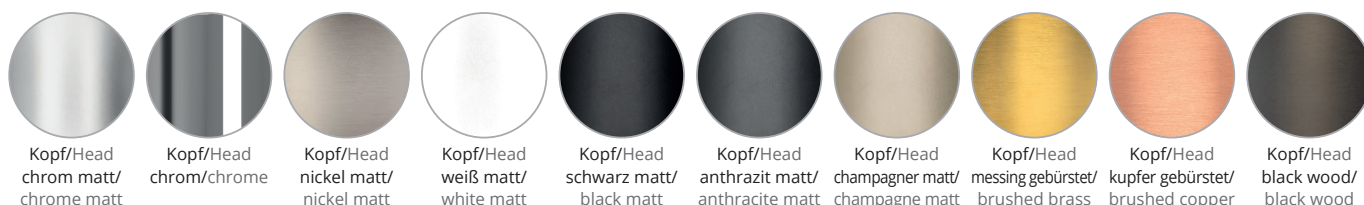

PUK! PRO FLEXLIGHT FIX 80

Puk Mini Spiegelleuchte in Halogen oder LED mit Flexarm und Fixhalterung zur Anbringung an den Spiegel. Gläser/Linsen und Farbfilter werden separat dazubestellt.

Halogen or LED Puk Mini mirror luminaire with flex arm and fixed mount for attaching to the mirror. Glasses/lenses and colour filters are sold separately.

Flexlight Fix 80 Ø HOCHVOLT LED/HV 2.700K, 90CRI ▶

Art.Nr. item no.	Ø Kopf x L Ø head x l in mm	Preis € price € *	Art.Nr. item no.	Ø Kopf x L Ø head x l in mm	Preis € price € *	Kopf/ Schraube head/screw	Flexschlauch flexible hose
80-122212	80 x 200	275,-	80-123212	80 x 300	275,-	chrome	chrome
80-122213	80 x 200	275,-	80-123213	80 x 300	275,-	nickel matt	nickel matt
80-1222122	80 x 200	299,-	80-1232122	80 x 300	299,-	white matt	chrome
80-1222102	80 x 200	299,-	80-1232102	80 x 300	299,-	black matt	chrome
80-122212-WE	80 x 200	323,-	80-123212-WE	80 x 300	323,-	white matt	white matt
80-122212-BE	80 x 200	323,-	80-123212-BE	80 x 300	323,-	black matt	black matt
80-1222123	80 x 200	299,-	80-1232123	80 x 300	299,-	anthracite matt	chrome
80-1222128	80 x 200	299,-	80-1232128	80 x 300	299,-	champagne matt	nickel matt
80-1222124	80 x 200	323,-	80-1232124	80 x 300	323,-	brushed brass/black matt	black matt
80-1222125	80 x 200	323,-	80-1232125	80 x 300	323,-	brushed copper/black matt	black matt
80-1222126	80 x 200	323,-	80-1232126	80 x 300	323,-	black wood/black matt	black matt

Preise ohne Zubehör: Bestell-Artikelnr. für Linse, Glas, Farbfilter auf der Einklapp-Seite!
Prices without accessories: Order item-no. for lens, glass, color filter are on fold-in page!