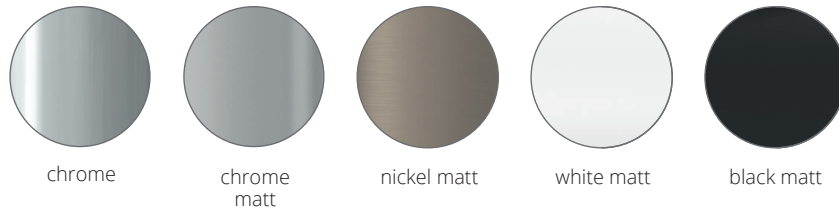

ONLY CHOICE FURNITURE

LED Aufsatzleuchte für Badezimmer- und Kosmetikschränke, Regale oder Kleiderschränke. Schraub- oder klebbar. Die Leuchte ist über ein Gelenk schwenkbar. Anfertigung auf Maß für gleiche Spiegel- oder Schrankbreite möglich. Zuleitung mit Kabel und Stecker für die Steckdose.

LED attachment light for bathroom and cosmetic cabinets, shelves or wardrobes. Can be screwed or bonded. The luminaire can be swivelled via a joint. Made to measure for the same mirror or cabinet width on request. Feeder with cable and plug for the power socket.

600 mm L	Preis €	800 mm L	Preis €	1.250 mm L	Preis €	Gehäuse
LED	price €	LED	price €	LED	price €	body
13,5W, ~1080lm, ~3.000K	*	22,5W, ~1800lm, ~3.000K	*	36W, ~2880lm, ~3.000K	*	
8-60601	300,-	8-60901	381,-	8-601201	600,-	chrome matt
8-60602	300,-	8-60902	381,-	8-601202	600,-	chrome
8-60603	300,-	8-60903	381,-	8-601203	600,-	nickel matt
8-60602-22	345,-	8-60902-22	438,-	8-601202-22	690,-	white matt
8-60602-02	345,-	8-60902-02	438,-	8-601202-02	690,-	black matt