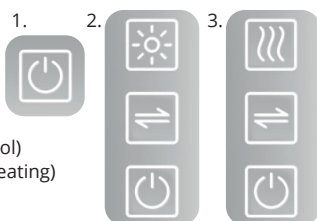

Berührungssteuerung / Touch Control (Seite / page 21):

On/Off, dimming:

1. Art.-Nr. 1-00125 **109,- EUR***

On/Off, dimming, CCT:

2. Art.-Nr. 1-00126 **164,- EUR***

Spiegelheizung, On/Off, dimming & CCT:

3. Art.-Nr. 1-00127 **164,- Euro*** (touch control)
+ 10% at mirror price (heating)

Heating without touch control:

Art.-Nr. 1-08789 + 10% at mirror price