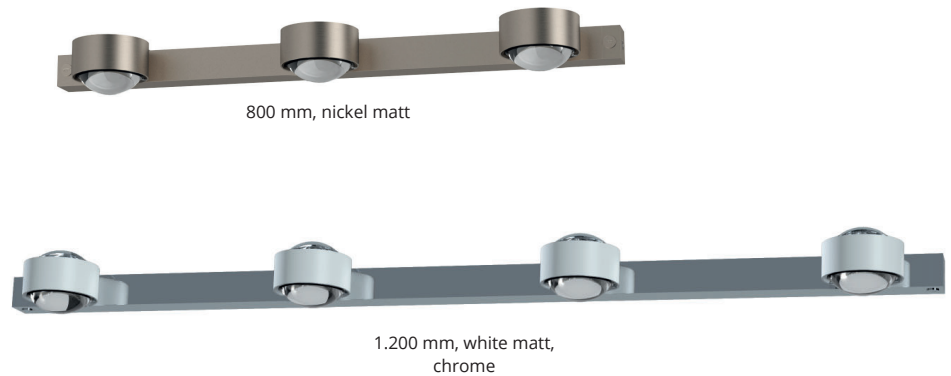

PUK! PRO CHOICE MIRROR/WALL 80

Die PUK! PRO Choice Wall überzeugt mit verschiedenen Längen, die je nach Länge mit 2-4 Leuchtenköpfen ausgestattet sind. Sie lässt sich über dem Spiegel oder als Eyecatcher auch direkt an der Wand montieren. Austauschbare LED-Module und eine Auswahl an Linsen, Gläsern und Farbfiltern bieten zusätzliche Flexibilität und Individualität.

The PUK! PRO Choice Wall impresses with various lengths, each equipped with 2-4 light heads depending on the size. It can be mounted above the mirror or directly on the wall as an eye-catching feature. Interchangeable LED modules, along with a selection of lenses, glasses, and color filters, provide additional flexibility and individuality.

Choice Wall 80 Ø HOCHVOLT LED/HV 2.700K, 90CRI F

Art.Nr. item no.	B/w in mm	Kopf head	Preis € price € *	Art.Nr. item no.	B/w in mm	Kopf head	Preis € price € *	Art.Nr. item no.	B/w in mm	Kopf head	Preis € price € *	Art.Nr. item no.	B/w in mm	Kopf head	Preis € price € *	Kopf 80 mm head 80 mm	Balken Rail
4x8W ~2.660lm				6x8W 3.990lm				6x8W 3.990lm				8x8W ~5.320lm					
80-6545211	450	2	575,-	80-6560211	600	3	659,-	80-6580211	800	3	699,-	80-65120211	1.200	4	879,-	chrome matt	chrome mt.
80-6545212	450	2	575,-	80-6560212	600	3	659,-	80-6580212	800	3	699,-	80-65120212	1.200	4	879,-	chrome	chrome
80-6545213	450	2	575,-	80-6560213	600	3	659,-	80-6580213	800	3	699,-	80-65120213	1.200	4	879,-	nickel matt	nickel matt
80-65452122	450	2	625,-	80-65602122	600	3	749,-	80-65802122	800	3	789,-	80-651202122	1.200	4	939,-	white matt	chrome
80-65452102	450	2	625,-	80-65602102	600	3	749,-	80-65802102	800	3	789,-	80-651202102	1.200	4	939,-	black matt	chrome
80-6545212-WE	450	2	655,-	80-6560212-WE	600	3	849,-	80-6580212-WE	800	3	889,-	80-65120212-WE	1.200	4	1.039,-	white matt	white matt
80-6545212-BE	450	2	655,-	80-6560212-BE	600	3	849,-	80-6580212-BE	800	3	889,-	80-65120212-BE	1.200	4	1.039,-	black matt	black matt
80-65452123	450	2	625,-	80-65602123	600	3	749,-	80-65802123	800	3	789,-	80-651202123	1.200	4	939,-	anthracite mt.	chrome
80-65452128	450	2	625,-	80-65602128	600	3	749,-	80-65802128	800	3	789,-	80-651202128	1.200	4	939,-	champagne mt.	nickel matt
80-65452124	450	2	655,-	80-65602124	600	3	849,-	80-65802124	800	3	889,-	80-651202124	1.200	4	1.039,-	brushed brass	black matt
80-65452125	450	2	655,-	80-65602125	600	3	849,-	80-65802125	800	3	889,-	80-651202125	1.200	4	1.039,-	brushed copper	black matt
80-65452126	450	2	655,-	80-65602126	600	3	849,-	80-65802126	800	3	889,-	80-651202126	1.200	4	1.039,-	black wood	black matt

Anfertigung der Balkenlänge auf Maß möglich.
Customised bar length production possible.

Preise ohne Zubehör: Bestell-Artikelnr. für Linse, Glas, Farbfilter auf der Einklapp-Seite!
Prices without accessories: Order item-no. for lens, glass, color filter are on fold-in page!