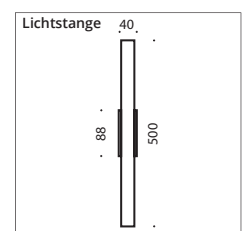

Modell model	Klemmi LED ohne Leuchtmittel without lamp	Preis € price € *	Klemmi LED F 4,9W ~450lm, ~2.700K nicht dimmbar not dimmable	Preis € price € *	Mirror LED S14D Sockel ohne Leuchtmittel without lamp	Preis € price € *	Mirror LED F 4,9W ~450lm, ~2.700K nicht dimmbar not dimmable	Preis € price € *	Ausführung design
● Lichtstange	2-0312	92,-	2-0312-LED	103,-	2-302-SE	40,-	2-302-LED-SE	51,-	chrome
● Klemmi	2-0312-22	92,-	2-0312-LED-22	103,-	2-302-WE-SE	40,-	2-302-LED-WE-SE	51,-	white matt
● Spiegelstärke	2-0312-02	92,-	2-0312-LED-02	103,-	2-302-BE-SE	40,-	2-302-LED-BE-SE	51,-	black matt
● mirror	2-0311	92,-	2-0311-LED	103,-	2-301-SE	40,-	2-301-LED-SE	51,-	chrome matt
● thickness	2-0319	92,-	2-0319-LED	103,-	2-309-SE	40,-	2-309-LED-SE	51,-	nickel matt
● 3-9 mm	2-0313	92,-	2-0313-LED	103,-	2-303-SE	40,-	2-303-LED-SE	51,-	nickel suede
	2-0314	92,-	2-0314-LED	103,-	2-304-SE	40,-	2-304-LED-SE	51,-	alum. matt texture
	2-0312-23	92,-	2-0312-LED-23	103,-	2-302-23-SE	40,-	2-302-LED-23-SE	51,-	anthracite matt

Für einen integr. Schalter hängen Sie bitte ein -K hinter die Art.-Nr. + 23,- €
Please attach -K behind the item-no. for an integrated switch. + 23,- €