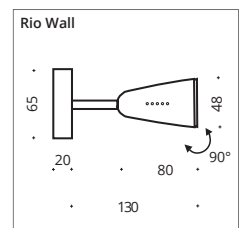

Iglo	Preis €	India	Preis €	Pisa	Preis €	Ausführung
G9 ohne Leuchtmittel without lamp	price € *	G9 ohne Leuchtmittel without lamp	price € *	G9 ohne Leuchtmittel without lamp	price € *	design
2-400101	85,-	2-400102	85,-	2-400103	85,-	chrome
2-400201	85,-	2-400202	85,-	2-400203	85,-	nickel matt
2-400101-22	98,-	2-400102-22	98,-	2-400103-22	98,-	white matt
2-400101-02	98,-	2-400102-02	98,-	2-400103-02	98,-	black matt

Rio	Preis €	Pisa Double	Preis €	Pisa Double IP44	Preis €	Bulb	Preis €	Ausführung
GU10 ohne Leuchtmittel without lamp	price € *	G9 ohne Leuchtmittel without lamp	price € *	G9 ohne Leuchtmittel without lamp	price € *	G9 ohne Leuchtmittel without lamp	price € *	design
2-400117	109,-	2-400130	109,-	2-400130-IP44	126,-	2-400132	75,-	chrome
2-400217	109,-	2-400230	109,-	2-400230-IP44	126,-	2-400232	75,-	nickel matt
2-400117-22	126,-	2-400130-22	126,-	2-400130-IP44-22	146,-	2-400132-22	87,-	white matt
2-400117-02	126,-	2-400130-02	126,-	2-400130-IP44-02	146,-	2-400132-02	87,-	black matt

- G9 max. 33W ECO, optional LED Retrofit - G9 max. 33W ECO, LED Retrofit optional	Leuchtmittelempfehlung: LED 3W/300lm/2.700K/dimmbar G Art Nr. 8-205: 8,30 € bulb recommendation: LED 3W/300lm/2.700K/dimmable G Item No. 8-205: 8,30 €
- GU10 max. 35W, optional LED Retrofit - GU10 max. 35W, LED Retrofit optional	Leuchtmittelempfehlung: LED 4W/230lm/2.700K G Art. Nr. 8-211: 7,00 € bulb recommendation: LED 4W/230lm/2.700K G Item No. 8-211: 7,00 €

180° Reflektor optional für Glas Pisa, 180° baffle optional for glass Pisa Art.-Nr. 9-204	5,80 €
"Touch me" Dimmer, "Touch me" dimmer Art.-Nr. -D	21,- €
Kippschalereinbau, dip switch fitting Art.-Nr. -K	28,- €