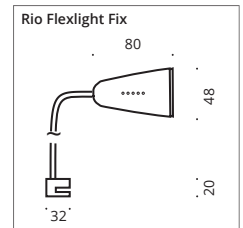

Iglo	India	Pisa	Silk	Rio	Armlänge arm length in mm	Ausführung design	Preis € price € *
G9 ohne Leuchtmittel without lamp	G9 ohne Leuchtmittel without lamp	G9 ohne Leuchtmittel without lamp	E14 ohne Leuchtmittel without lamp	GU10 ohne Leuchtmittel without lamp			
3-2020101	3-2020102	3-2020103	3-2020105	3-2020117	200	chrome	102,-
3-2020201	3-2020202	3-2020203	3-2020205	3-2020217	200	nickel matt	102,-
3-2020101-22	3-2020102-22	3-2020103-22	3-2020105-22	3-2020117-22	200	white matt	117,-
3-2020101-02	3-2020102-02	3-2020103-02	3-2020105-02	3-2020117-02	200	black matt	117,-
3-2030101	3-2030102	3-2030103	3-2030105	3-2030117	300	chrome	102,-
3-2030201	3-2030202	3-2030203	3-2030205	3-2030217	300	nickel matt	102,-
3-2030101-22	3-2030102-22	3-2030103-22	3-2030105-22	3-2030117-22	300	white matt	117,-
3-2030101-02	3-2030102-02	3-2030103-02	3-2030105-02	3-2030117-02	300	black matt	117,-
3-2040101	3-2040102	3-2040103	3-2040105	3-2040117	400	chrome	102,-
3-2040201	3-2040202	3-2040203	3-2040205	3-2040217	400	nickel matt	102,-
3-2040101-22	3-2040102-22	3-2040103-22	3-2040105-22	3-2040117-22	400	white matt	117,-
3-2040101-02	3-2040102-02	3-2040103-02	3-2040105-02	3-2040117-02	400	black matt	117,-

CE, IP20 (s.S 9/s.p. 9)

G9 max. 33W ECO, optional LED Retrofit	Leuchtmittelpfehlung: LED 3W/300lm/2.700K/dimmbar	Art. Nr. 8-205: 8,30 €
G9 max. 33W ECO, LED Retrofit optional	bulb recommendation: LED 3W/300Lm/2.700K/dimmable	Item No. 8-205: 8,30 €
E14 max. 20W, optional LED Retrofit	Leuchtmittelpfehlung: LED 6W/470lm/2.700K	Art. Nr. 8-524: 13,60 €
E14 max. 20W, LED Retrofit optional	bulb recommendation: LED 6W/470Lm/2.700K	Item No. 8-524: 13,60 €
GU10 max. 35W, optional LED Retrofit	Leuchtmittelpfehlung: LED 4W/230lm/2.700K	Art. Nr. 8-211: 7,00 €
GU10 max. 35W, LED Retrofit optional	bulb recommendation: LED 4W/230Lm/2.700K	Item No. 8-211: 7,00 €

180° Reflektor optional für Glas Pisa, 180° baffle optional for glass Pisa Art.-Nr. 9-204

5,80 €

Weitere Schirm-Farben für die Silk finden Sie auf der Einklappseite. You can find more colors for the silk shades on page the fold-in page.