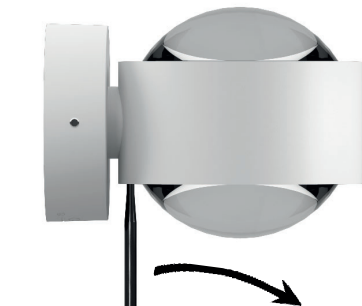

80 mm Ø, white matt

Verstellstift abnehmbar!
Adjustment pin removable!

- 1 Fit In Abdeckung (Ø 80 mm) für Standard 68mm Einbaudose, T 66mm. (Lochabstand 60 mm)
- 1 Fit In Cover (Ø 80 mm) for standard 68mm pattress/flush mounted box, d 66mm. (hole spacing 60 mm)