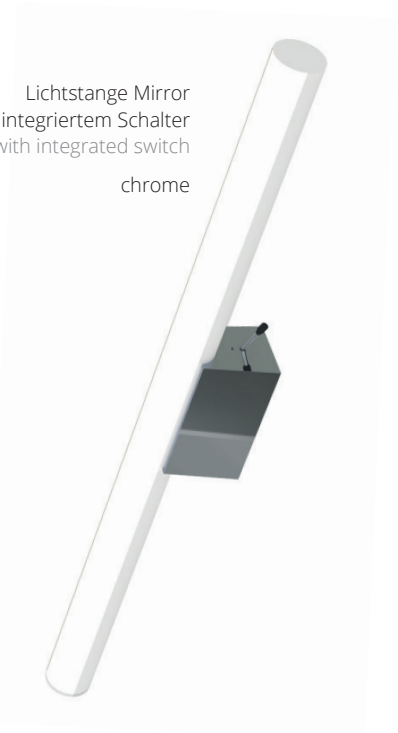

Lichtstange Klemmi
Optional mit integriertem Schalter
optionally with integrated switch
chrome

Lichtstange Mirror
Optional mit integriertem Schalter
optionally with integrated switch
chrome