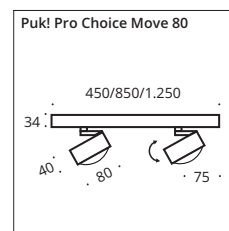

Sonderanfertigung:

Art.Nr. 8-600 Kürzung auf Maß = Aufpreis 57,- €

Item No. 8-600 Customized lengths = Surcharge 57,- €

Preise ohne Zubehör: Bestell-Artikelnr. für Linse, Glas, Farbfilter auf der Einklapp-Seite!
Prices without accessories: Order item-no. for lens, glass, color filter are on fold-in page!