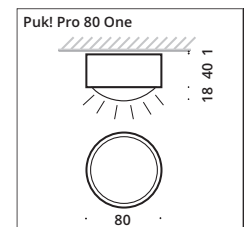

Preise ohne Zubehör: Bestell-Artikelnr. für Linse, Glas, Farbfilter auf der Einklapp-Seite!
Prices without accessories: Order item-no. for lens, glass, color filter are on fold-in page!

(s.S 9/s.p. 9)