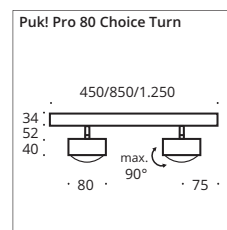

Auf Wunsch auch nur als Downlight möglich. Also available as downlight on request.

Sonderanfertigung:

Art-Nr. 8-600 Kürzung auf Maß = Aufpreis 57,- €

Item No. 8-600 Customized lengths = Surcharge 57,- €

Preise ohne Zubehör: Bestell-Artikelnr. für Linse, Glas, Farbfilter auf der Einklapp-Seite!

Prices without accessories: Order item-no. for lens, glass, color filter are on fold-in page!