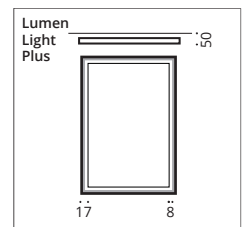

*Unverbindliche Preisempfehlung VK, ohne MwSt. Mit Erscheinen dieser Preisliste verlieren alle bisherigen Preislisten ihre Gültigkeit. Modelle geschützt
*Recommended retail price, exclusive of VAT. At the release of this price list, all other price lists are void. Models registered.