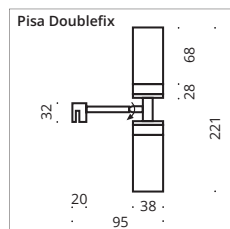

G9 max. 33W ECO, optional LED Retrofit

G9 max. 33W ECO, LED Retrofit optional

GU10 max. 35W, optional LED Retrofit

GU10 max. 35W, LED Retrofit optional

Leuchtmittelempfehlung: LED 3W/300lm/2.700K/dimmbar **G**

bulb recommendation: LED 3W/300lm/2.700K/dimmable **G**

Leuchtmittelempfehlung: LED 4W/230lm/2.700K **G**

bulb recommendation: LED 4W/230lm/2.700K **G**

Art Nr. 8-205: 8,30 €

Item No. 8-205: 8,30 €

Art. Nr. 8-211: 7,00 €

Item No. 8-211: 7,00 €

180° Reflektor optional für Glas Pisa, 180° baffle optional for glass Pisa Art.-Nr. 9-204

5,80 €