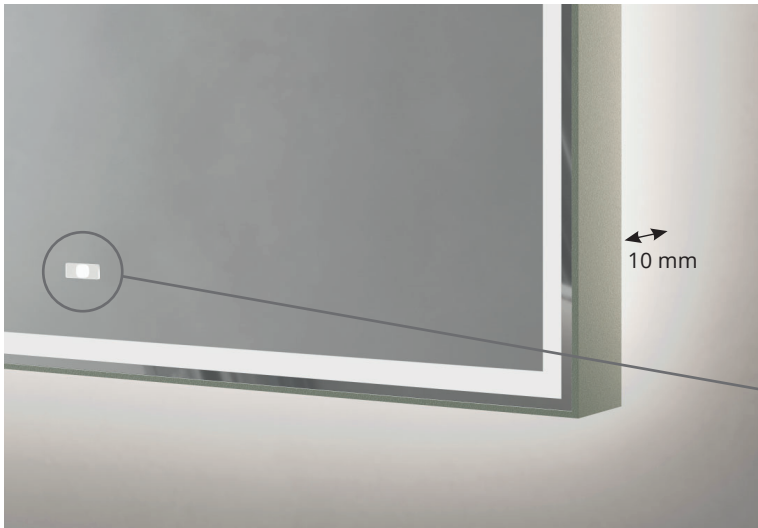

LUMEN LIGHT PLUS

MIT INDIREKTER BELEUCHTUNG HINTEN/WITH INDIRECT ILLUMINATION

Kristallspiegel mit hochwertigem Alu-Rahmen in den Farben Silber, Champagner, Schwarz und Weiß. Rundum integrierte LED Beleuchtung im Rahmen, gefertigt nach Deutscher Spiegelnorm. In der Plus-Variante ist der Lumen Light jetzt zusätzlich erhältlich mit indirekter Rundumbeleuchtung hinter dem Alu-Profil für mehr Ambiente und mehr Licht. Erhältlich in jedem Wunschmaß.

Crystal mirror with high-quality aluminum frame in the colors silver, champagne, black and white. All-round integrated LED lighting in the frame, manufactured according to German mirror standards. In the Plus version, the Lumen Light is now also available with indirect all-round lighting behind the aluminum profile for more ambience and more light. Available in any desired size.

Alurahmen (Champagner) mit 10 mm Wandabstand für indirektes Licht.
Aluminium frame (champagne) with 10 mm wall distance for indirect light.