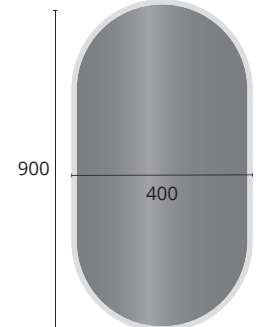

Capsule: 900 x 400 mm 2.450lm
Art.-Nr. 36-9040-6 **672,- EUR***

Optionale Lichtsteuerung am Spiegel
Optional light control on the mirror:

Gestensteuerung / Gesture Control:

On/Off, dimming:
1. Art.-Nr. 1-00119 **109,- Euro***
On/Off, dimming and CCT 2.400-4.500K:
2. Art.-Nr. 1-00107 **164,- Euro***

Berührungssteuerung / Touch Control: