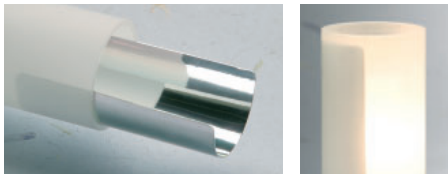

DELA

Deckenleuchten für einen idealen Einsatz in Fluren und Bädern. Gefertigt aus Mattglas bietet sie ein weiches Rundumlicht. Erhältlich mit verschiedenen Fassungen.

Ceiling lights for ideal use in hallways and bathrooms. Made of frosted glass, it offers a soft all-round light. Available in different versions.

Reflektor "Option", baffle "option"

Richtungsweisend:

Aluminium-Hochleistungsreflektor, einfache Montage durch Einschub in den Glastubus.

Multi directional:

High performance baffle. Easy installation: slides into the tube.