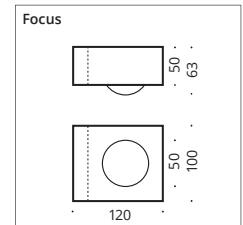

FOCUS 100 & 150

100 mm oder 150 mm breite Wandleuchte in verschiedenen Farben erhältlich. Wahlweise in LED- oder Hochvolt G9 Ausführung, alle dimmbar.

100 mm or 150 mm wide wall lamp in different colors available. Optionally in LED or high voltage G9 design, all dimmable.

Focus 100 LED		Preis € price € *	G9 Fassung 1 x	Preis € price € *	Gehäuse body
2 x 8W ~1.200lm ~2.700K					
2-101001-LED	2 x 8W ~1.200lm	227,-	2-101001	101,-	nickel matt
2-101002-LED	2 x 8W ~1.200lm	227,-	2-101002	101,-	chrome
2-101002-LED-22	2 x 8W ~1.200lm	277,-	2-101002-22	126,-	white matt/chrome
2-101002-LED-02	2 x 8W ~1.200lm	277,-	2-101002-02	126,-	black matt/chrome
2-101002-LED-23	2 x 8W ~1.200lm	277,-	2-101002-23	126,-	anthracite matt/chr.
2-101002-LED-28	2 x 8W ~1.200lm	277,-	2-101002-28	126,-	champagne matt/chr.

Focus 150 LED		Preis € price € *	G9 Fassung 2 x	Preis € price € *	Gehäuse body
2 x 8W ~2.700K					
2-101501-LED	2 x 8W ~1.200lm	252,-	2-101501	138,-	nickel matt
2-101502-LED	2 x 8W ~1.200lm	252,-	2-101502	138,-	chrome
2-101502-LED-22	2 x 8W ~1.200lm	300,-	2-101502-22	161,-	white matt/chrome
2-101502-LED-02	2 x 8W ~1.200lm	300,-	2-101502-02	161,-	black matt/chrome
2-101502-LED-23	2 x 8W ~1.200lm	300,-	2-101502-23	161,-	anthracite matt/chrome
2-101502-LED-28	2 x 8W ~1.200lm	300,-	2-101502-28	161,-	champagne matt/chrome
2-101503-LED	4 x 6W ~1.960lm	346,-	2-101503	145,-	nickel matt
2-101504-LED	4 x 6W ~1.960lm	346,-	2-101504	145,-	chrome
2-101504-LED-22	4 x 6W ~1.960lm	392,-	2-101504-22	173,-	white matt/chrome
2-101504-LED-02	4 x 6W ~1.960lm	392,-	2-101504-02	173,-	black matt/chrome
2-101504-LED-23	4 x 6W ~1.960lm	392,-	2-101504-23	173,-	anthracite matt/chrome
2-101504-LED-28	4 x 6W ~1.960lm	392,-	2-101504-28	173,-	champagne matt/chrome