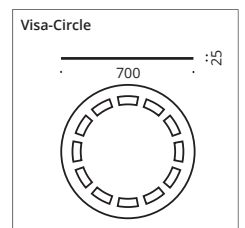

Fertigung auf Maß – Preisfindung und Modifikation S. 13-17
Customised production – pricing and modification p. 13-17

*Unverbindliche Preisempfehlung VK, ohne MwSt. Mit Erscheinen dieser Preisliste verlieren alle bisherigen Preislisten ihre Gültigkeit. Modelle geschützt
*Recommended retail price, exclusive of VAT. At the release of this price list, all other price lists are void. Models registered.