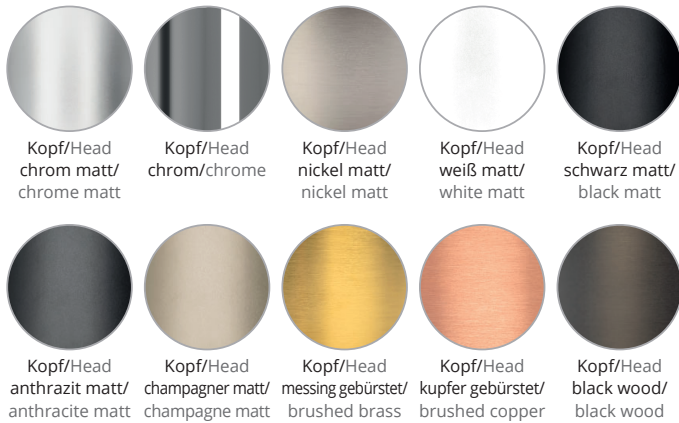

PUK! PRO CHOICE MOVE $\varnothing$ 80 & $\varnothing$ 120

Deckenleuchte, Hochvolt LED Power, dimmbar. Der Lichtbalken besticht mit dreh- (360°) und schwenkbaren (±106°) Puk Maxx Move Leuchten. Zur Direktmontage an der Decke.

Ceiling lamp, high voltage LED power, dimmable. The light bar impresses with rotatable (360°) and swivelling (±106°) Puk Maxx Move luminaires. For direct ceiling mounting.

Choice Move 80 $\varnothing$ HV LED/HV LED 2.700K, 90CRI **F**

Art.Nr. item no.	Länge length in mm	Köpfe heads	Preis € price € *	Art.Nr. item no.	Länge length in mm	Köpfe heads	Preis € price € *	Art.Nr. item no.	Länge length in mm	Köpfe heads	Preis € price € *	Kopf 80 mm Head 80 mm	Balken Rail
2x8W, ~1.330lm				3x8W, ~1.995lm				4x8W, ~2.660lm					
80-6645211	450	2	561,-	80-6685211	850	3	770,-	80-66125211	1.250	4	958,-	chrome matt	chrome matt
80-6645212	450	2	561,-	80-6685212	850	3	770,-	80-66125212	1.250	4	958,-	chrome	chrome
80-6645213	450	2	561,-	80-6685213	850	3	770,-	80-66125213	1.250	4	958,-	nickel matt	nickel matt
80-66452102	450	2	616,-	80-66852102	850	3	836,-	80-661252102	1.250	4	1.020,-	white matt	chrome
80-66452122	450	2	616,-	80-66852122	850	3	836,-	80-661252122	1.250	4	1.020,-	black matt	chrome
80-6645212-WE	450	2	671,-	80-6685212-WE	850	3	902,-	80-66125212-WE	1.250	4	1.082,-	white matt	white matt
80-6645212-BE	450	2	671,-	80-6685212-BE	850	3	902,-	80-66125212-BE	1.250	4	1.082,-	black matt	black matt
80-66452123	450	2	616,-	80-66852123	850	3	836,-	80-661252123	1.250	4	1.020,-	anthracite matt	chrome
80-66452128	450	2	616,-	80-66852128	850	3	836,-	80-661252128	1.250	4	1.020,-	champagne matt	nickel matt
80-66452124	450	2	671,-	80-66852124	850	3	902,-	80-661252124	1.250	4	1.082,-	brushed brass	black matt
80-66452125	450	2	671,-	80-66852125	850	3	902,-	80-661252125	1.250	4	1.082,-	brushed copper	black matt
80-66452126	450	2	671,-	80-66852126	850	3	902,-	80-661252126	1.250	4	1.082,-	black wood	black matt

Choice Move 120 $\varnothing$ HV LED/HV LED 2.700K, 90CRI **F**