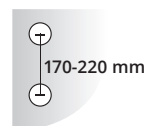

**Berührungssteuerung (Seite 21):
Touch Control (page 21):**

On/Off:
Art.-Nr. 1-00125

109,- EUR*

BULBLINE

Standardgrößen Standard sizes

BulbLine / Art. Nr. BulbLine / item no.	Kristallspiegel mit Opalglass Licht- kugeln ohne Prismenabdeckung crystal mirror with light bulbs in opal glass without lateral prism cover	Maße in mm (H x B x T) dimensions in mm (h x w x d)	Preis € price € *
1-0480608-O	2 x 4 LS	800 x 600	854,-
1-0470456-O	2 x 3 LS	700 x 450	645,-
1-0460806-O	2 x 3 LS	600 x 800	702,-
1-0460804-O	1 x 4 LS	600 x 800	550,-
1-04806010-O	2 x 5 LS	800 x 600	1.006,-
1-0480708-O	2 x 4 LS	800 x 700	865,-
1-0480808-O	2 x 4 LS	800 x 800	871,-
1-048012012-O	12 LS	800 x 1200	1.336,-
1-048015013-O	13 LS	800 x 1500	1.464,-
1-048010011-O	11 LS	800 x 1000	1.172,-
1-048015012-O	3 x 4 LS	800 x 1500	1.388,-
1-04808016-O	16 LS	800 x 800	1.479,-
1-047012-O	12 LS	ø 700	1.158,-
1-04706-O	6 LS	ø 700	702,-
1-0465806-O-B	2 x 3 LS	650 x 800 Bogenhöhe 60 Arch rise 60	949,-
1-0485804-O-B	4 LS	850 x 800 Bogenhöhe 60 Arch rise 60	838,-