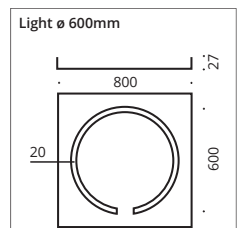

800 x 1600 mm, ø 600 mm

800 x 800 mm,
ø 600 mm

600 x 600 mm,
ø 450 mm

Leuchtmittel Lamps
LED
24W/lfm, ~2.800lm/lfm
3.000K

Berührungssteuerung / Touch Control (Seite / page 21):

On/Off, dimming:

1. Art.-Nr. 1-00125 **109,- EUR***