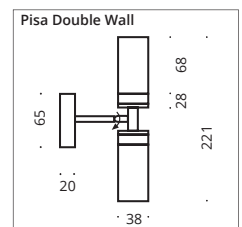

Iglo	Preis €	India	Preis €	Pisa	Preis €	Ausführung
G9 ohne Leuchtmittel without lamp	price € *	G9 ohne Leuchtmittel without lamp	price € *	G9 ohne Leuchtmittel without lamp	price € *	design
2-400101	85,-	2-400102	85,-	2-400103	85,-	chrome
2-400201	85,-	2-400202	85,-	2-400203	85,-	nickel matt
2-400101-22	98,-	2-400102-22	98,-	2-400103-22	98,-	white matt
2-400101-02	98,-	2-400102-02	98,-	2-400103-02	98,-	black matt

Rio	Preis €	Pisa Double	Preis €	Pisa Double IP44	Preis €	Bulb	Preis €	Ausführung
GU10 ohne Leuchtmittel without lamp	price € *	G9 ohne Leuchtmittel without lamp	price € *	G9 ohne Leuchtmittel without lamp	price € *	G9 ohne Leuchtmittel without lamp	price € *	design
2-400117	109,-	2-400130	109,-	2-400130-IP44	126,-	2-400132	75,-	chrome
2-400217	109,-	2-400230	109,-	2-400230-IP44	126,-	2-400232	75,-	nickel matt
2-400117-22	126,-	2-400130-22	126,-	2-400130-IP44-22	146,-	2-400132-22	87,-	white matt
2-400117-02	126,-	2-400130-02	126,-	2-400130-IP44-02	146,-	2-400132-02	87,-	black matt

- G9 max. 33W ECO, optional LED Retrofit - G9 max. 33W ECO, LED Retrofit optional	Leuchtmittelempfehlung: LED 3W/300lm/2.700K/dimmbar G Art Nr. 8-205: 8,30 € bulb recommendation: LED 3W/300lm/2.700K/dimmable G Item No. 8-205: 8,30 €
- GU10 max. 35W, optional LED Retrofit - GU10 max. 35W, LED Retrofit optional	Leuchtmittelempfehlung: LED 4W/230lm/2.700K G Art. Nr. 8-211: 7,00 € bulb recommendation: LED 4W/230lm/2.700K G Item No. 8-211: 7,00 €

180° Reflektor optional für Glas Pisa, 180° baffle optional for glass Pisa Art.-Nr. 9-204	5,80 €
"Touch me" Dimmer, "Touch me" dimmer Art.-Nr. -D	21,- €
Kippschalereinbau, dip switch fitting Art.-Nr. -K	28,- €