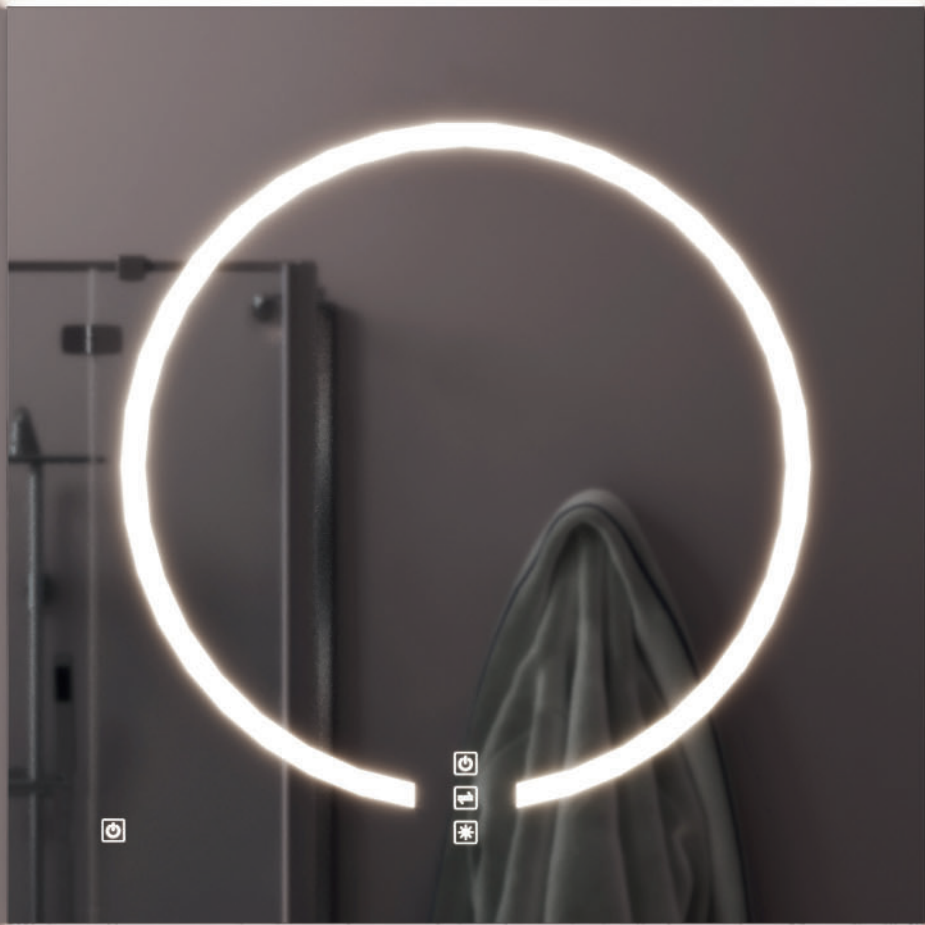

Light Circle 800 x 800 mm

LIGHT CIRCLE

Kristallspiegel mit seitlich bündigem Alu-Profil und optional mit indirekter LED Beleuchtung oben und unten. Integrierte LED Beleuchtung hinter der kreisförmigen Satinierung, gefertigt nach Deutscher Spiegelnorm. Touch-Schaltung dazu bestellbar.