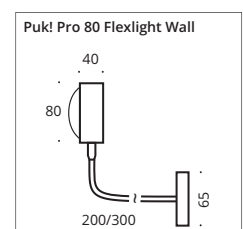

PUK! PRO FLEXLIGHT WALL 80

Kombinieren Sie den Puk-Kopf mit Flexarm und Ihrer Wunschbasis, Gläser/Linsen und Farbfilter werden separat dazubestellt. Mit neuester LED-Technologie.

Combine the Puk - head with flex arm and your desired base. Glasses/lenses and colour filters need to be ordered separately in addition. With the latest LED technology.

Flexlight Wall 80 Ø HOCHVOLT LED/HV 2.700K, 90CRI

Art.Nr. item no.	Ø Kopf x L Ø head x l in mm	Preis € price € *	Art.Nr. item no.	Ø Kopf x L Ø head x l in mm	Preis € price € *	Kopf/ Wandschild head/wall shield	Flexschlauch flexible hose
80-112212	80 x 200	275,-	80-113212	80 x 300	275,-	chrome	chrome
80-112213	80 x 200	275,-	80-113213	80 x 300	275,-	nickel matt	nickel matt
80-1122122	80 x 200	299,-	80-1132122	80 x 300	299,-	white matt	chrome
80-1122102	80 x 200	299,-	80-1132102	80 x 300	299,-	black matt	chrome
80-112212-WE	80 x 200	323,-	80-113212-WE	80 x 300	323,-	white matt	white matt
80-112212-BE	80 x 200	323,-	80-113212-BE	80 x 300	323,-	black matt	black matt
80-1122123	80 x 200	299,-	80-1132123	80 x 300	299,-	anthracite matt	chrome
80-1122128	80 x 200	299,-	80-1132128	80 x 300	299,-	champagne matt	nickel matt
80-1122124	80 x 200	323,-	80-1132124	80 x 300	323,-	brushed brass/black matt	black matt
80-1122125	80 x 200	323,-	80-1132125	80 x 300	323,-	brushed copper/black matt	black matt
80-1122126	80 x 200	323,-	80-1132126	80 x 300	323,-	black wood/black matt	black matt

Preise ohne Zubehör: Bestell-Artikelnr. für Linse, Glas, Farbfilter auf der Einklapp-Seite!
Prices without accessories: Order item-no. for lens, glass, color filter are on fold-in page!