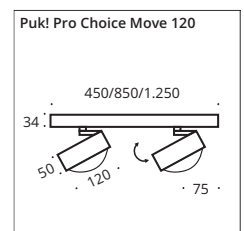

Sonderanfertigung:

Art.Nr. 8-600 Kürzung auf Maß = Aufpreis 57,- €

Item No. 8-600 Customized lengths = Surcharge 57,- €

Preise ohne Zubehör: Bestell-Artikelnr. für Linse, Glas, Farbfilter auf der Einklapp-Seite!
Prices without accessories: Order item-no. for lens, glass, color filter are on fold-in page!