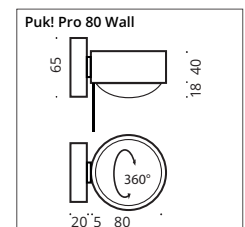

Preise ohne Zubehör: Bestell-Artikelnr. für Linse, Glas, Farbfilter auf der Einklapp-Seite!
Prices without accessories: Order item-no. for lens, glass, color filter are on fold-in page!