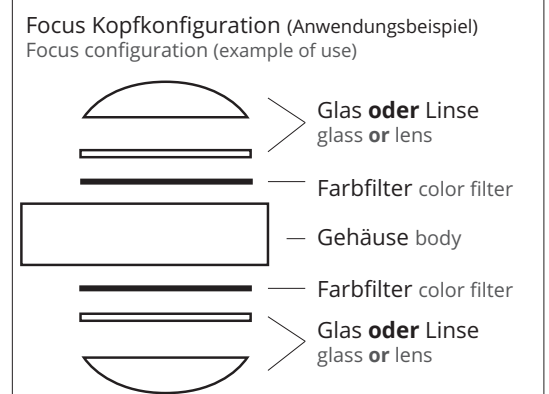

Design by®

Focus 100 anthracite, Farbfilter magenta

FOCUS ZUBEHÖR/EQUIPMENT (S. 77)

Art. Nr. item no.	Einsatz insert	Beschreibung description	Preis € price € *
2-626	Linse, lens	klar, clear	30,-
2-626-s	Linse, lens	einseitig mattiert, frosted on one side	35,-
2-627	Glas, glass	beidseitig mattiert, passt nicht unter Linse frosted on both sides, doesn't fit under lens	8,10
2-628	Farbfilter, color filter	rot, red	34,-
2-629		magenta, magenta	34,-
2-630		gelb, yellow	34,-
2-633		blau, blue	34,-
2-634		grün, green	34,-