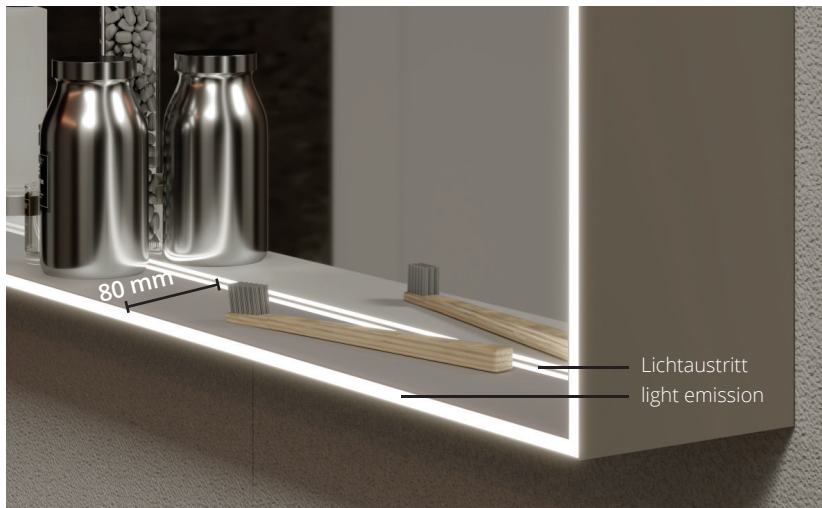

DEEP LIGHT

Kristallspiegel mit hochwertigem Alu-Rahmen in verschiedenen Farben. Integrierte LED Beleuchtung innen und vorne am Rahmen, gefertigt nach Deutscher Spiegelnorm. Beide Lichtbänder, sowohl das innere, als auch das äußere, sind dimmbar und mit optional dazu bestellbarer Berührungsteuerung regelbar.

Crystal mirror with high-quality aluminium frame in various surfaces. Integrated LED lighting inside and on the front of the frame. Manufactured according to German mirror standards. Both light bands, inner and outer, are dimmable and adjustable with optional touch control.

Deep Light, champagne

H 800 x B 600 mm

silver
30-806020
champagne
30-806021
black
30-806022
white
30-806002

Preis €* price €*
981,- €

H 900 x B 800 mm

silver
30-908020
champagne
30-908021
black
30-908022
white
30-908002

Preis €* price €*
1171,- €