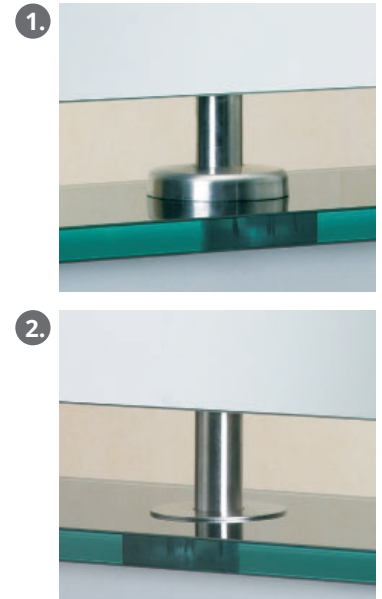

VISION

Raumteiler

Als Visagist, FineLine, NewLine, DotLight und BulbLine alle Größen auf Maß, in LED lieferbar.

Room divider

Available in the versions Visagist, FineLine, NewLine, DotLight and BulbLine. All sizes available with LED.

Modell / Art. Nr. model / item no.	Beschreibung des Lieferumfangs description of the Scope of delivery	Preis €* price €*
1. Raumteiler Vision Aufbau Room divider Vision Surface mounting 1-00103	VA gebürstetes Gestänge (gepulverte Teile auf Anfrage möglich), Befestigungsequipment und Magnethalterung Brushed VA support (powder-coated parts available on request), fastening equipment and magnet attachment	+ 690,-
2. Raumteiler Vision Einbau Room divider Vision Recessed mounting 1-00104	VA gebürstetes Gestänge (gepulverte Teile auf Anfrage möglich), Befestigungsequipment und Magnethalterung Brushed VA support (powder-coated parts available on request), fastening equipment and magnet attachment	+ 690,-