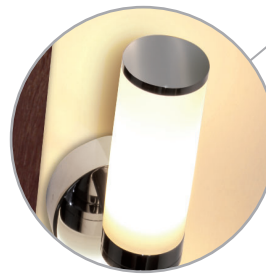

PISA DOUBLE IP44