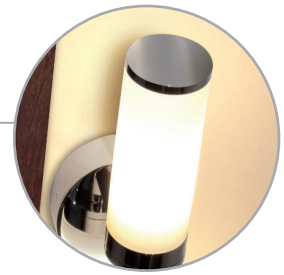

PISA DOUBLE IP44