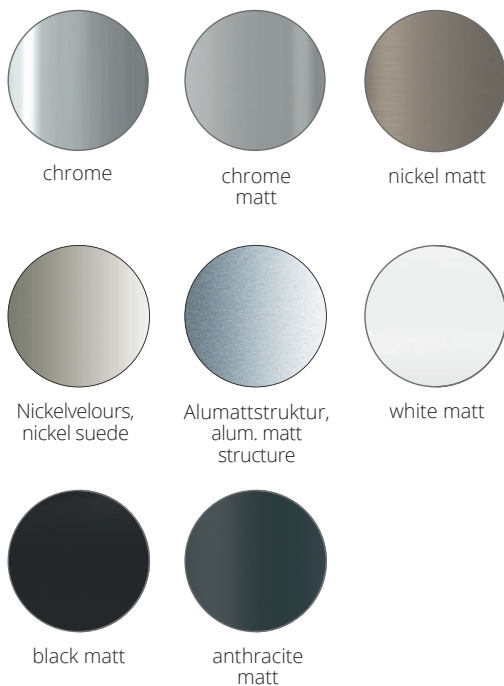

LICHTSTANGE

Erhältlich als Wandleuchte, mit LED-Röhre 1-sockelig in opal, optional mit Kippschalter, Wandabstand 70 mm. Als Lichtstange mit Klemmbefestigung zur Montage am Spiegel, mit transparentem Kabel, Schalter und Stecker, Leuchtmittel LED (4,9W).

Available as wall luminaire with LED tube 1-socket in opal. Optionally with flip switch, wall distance 70 mm. As a light bar with clip fastening for mounting on the mirror, with transparent cable, switch and plug. Light source LED (4,9W).

LED S14D Sockel ohne Leuchtmittel without lamp	Preis € price € *	LED E 4,9W ~450lm, ~2.700K dimmbar dimmable	Preis € price € *	Ausführung design
2-0302	40,-	2-0302-LED	51,-	chrome
2-0302-WE	40,-	2-0302-LED-WE	51,-	white matt
2-0302-BE	40,-	2-0302-LED-BE	51,-	black matt
2-0301	40,-	2-0301-LED	51,-	chrome matt
2-0309	40,-	2-0309-LED	51,-	nickel matt
2-0303	40,-	2-0303-LED	51,-	nickel suede
2-0304	40,-	2-0304-LED	51,-	alum. matt texture
2-0302-23	40,-	2-0302-LED-23	51,-	anthracite matt