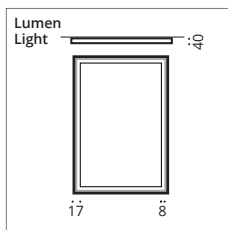

Alurahmen mit Chromverblendung am Lichtprofil.
Aluminium frame with chrom facing at the light profile.

Die Rahmen sind erhältlich in den Farben Silber, Champagner, Schwarz und Weiß.
The frames are available in the colors silver, champagne, black and white.

H 800 x B 600 mm