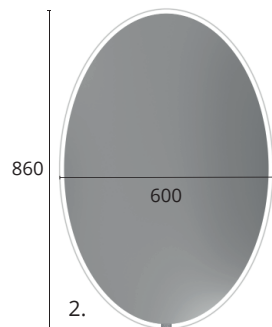

Wave: 760 x 1.000 mm, 2.800lm
Art.-Nr. 36-80100-1 **928,- EUR***

Leaf: 700 x 700 mm, 2.200lm
Art.-Nr. 36-7070-2 **623,- EUR***

Spring: 770 x 600 mm, 2.150lm
1. Art.-Nr. 36-8060-3-1 **701,- EUR***
2. Art.-Nr. 36-8060-3-2 **701,- EUR***

Ocean: 860 x 600 mm, 2.300lm
1. horizontal Art.-Nr. 36-6090-4 **786,- EUR***
2. vertikal Art.-Nr. 36-9060-4 **786,- EUR***

Moon: ø 400/600/800 mm
400 mm Art.-Nr. 36-40 **300,- EUR***
600 mm Art.-Nr. 36-60 **525,- EUR***
800 mm Art.-Nr. 36-80 **742,- EUR***