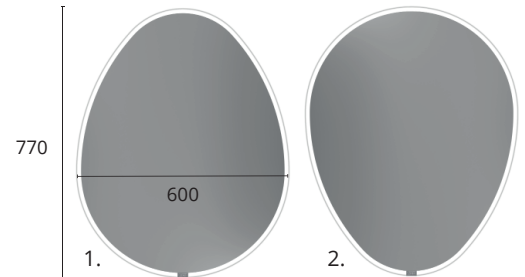

Spring: 770 x 600 mm, 2.150lm
1. Art.-Nr. 36-8060-3-1 **701,- EUR***
2. Art.-Nr. 36-8060-3-2 **701,- EUR***