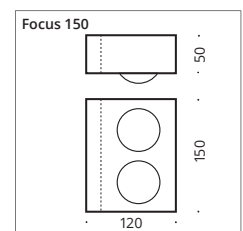

► Preise ohne Zubehör. Bestell-Artikelnummern für Linse, Glas und Farbfilter auf der Einklappseite!
► Prices without accessories: Order item-no. for lens, glass and color filter are on the fold-in page!

G9 max. 33W ECO, optional LED Retrofit
 G9 max. 33W ECO, LED Retrofit optional

Leuchtmittelempfehlung: LED 3W/300lm/2.700K/dimmbar Art Nr. 8-205: 8,30 €
 bulb recommendation: LED 3W/300Lm/2.700K/dimmable Item No. 8-205: 8,30 €