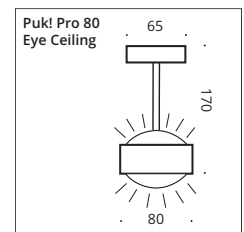

PUK! PRO EYE CEILING $\varnothing$ 80 & $\varnothing$ 120 UP & DOWNLIGHT

Ein effektvoller Hingucker ist diese LED-Deckenleuchte, die einen Lichtschein nach oben und unten bietet. Die LED-Platine ist austauschbar und die untere Linse bzw. Glas (Borosilikat) kann kinderleicht mit einem Dreh gewechselt werden. PVD Oberflächen machen den Korpus extrem robust.

This LED ceiling light is a striking eye-catcher, which projects light upwards and downwards. The LED board is replaceable and the bottom lens or glass (borosilicate) can be easily changed with a twist. PVD surfaces make the body extremely robust.

- Fit In Abdeckung ($\varnothing$ 80 mm) für Standard 68 mm Einbaudose, T 66 mm. (Lochabstand 60 mm)
- Fit In Cover ($\varnothing$ 80 mm) for standard 68 mm pattress/flush mounted box, d 66 mm. (hole spacing 60 mm)

Auch als Choice Leuchte auf Anfrage möglich.
Also available as a Choice luminaire on request.

Klare Linse fest verbaut.
Optional auch in matt.
Clear lens fixed.
Optional also in matt.

Eye 80 $\varnothing$ & 120 $\varnothing$ HOCHVOLT LED/HV 2.700K, 90CRI **F**