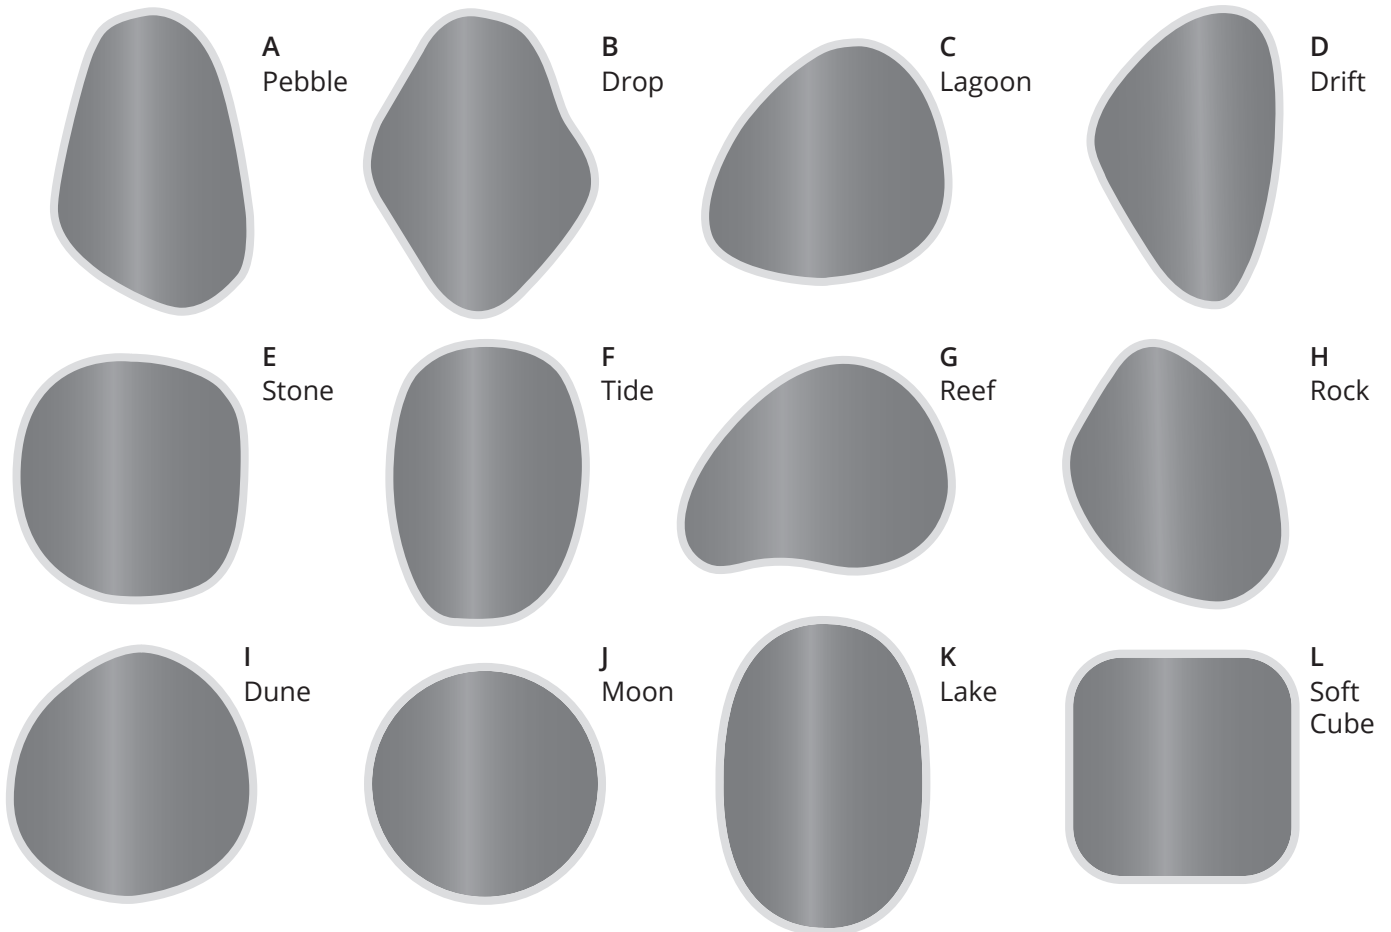

FLOW LINE – ORGANIC

Hier ein paar Vorschläge, um die Fantasie zu beflügeln. Alles geht, solange die Rundungen einen Radius von über 150 mm haben. Vielleicht gefällt Ihnen auch schon einer unserer Vorschläge, dann geben Sie bei der Bestellung einfach den entsprechenden Buchstaben an, sowie die maximale Breite und Höhe.

Here are a few suggestions to inspire your imagination. Anything goes as long as the curves have a radius of over 150 mm. Perhaps you already like one of our suggestions, then simply state the corresponding letter and the maximum width and height when ordering.

Optionale Lichtsteuerung am Spiegel: Optional light control on the mirror:

1./2. Gestensteuerung / Gesture Control:

On/Off, dimming:

1. Art.-Nr. 1-00119 **109,- Euro***

On/Off, dimming and CCT 2.400–4.500K:

2. Art.-Nr. 1-00107 **164,- Euro***

Berührungssteuerung / Touch Control:

On/Off, dimming:

3. Art.-Nr. 1-00125 **109,- Euro***

On/Off, dimming and CCT 2.400–4.500K:

4. Art.-Nr. 1-00126 **164,- Euro***

Mirror heating, On/Off, dimming & CCT 2.400–4.500K:

5. Art.-Nr. 1-00127 **164,- Euro*** (touch control)
+ 10% at mirror price (heating)

Heating without touch control:

Art.-Nr. 1-08789 **+ 10%** at mirror price