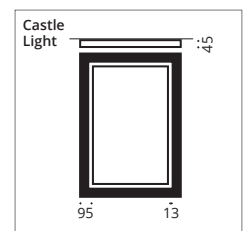

Fertigung auf Maß – Preisfindung und Modifikation S. 14-17
Customised production – pricing and modification p. 14-17