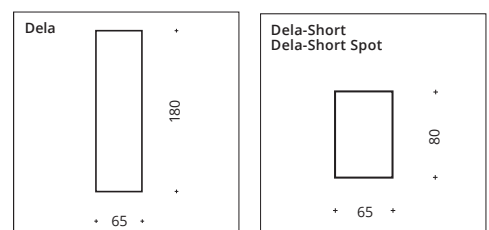

DELA

Deckenleuchten für einen idealen Einsatz in Fluren und Bädern. Gefertigt aus Mattglas bietet sie ein weiches Rundumlicht. Erhältlich mit verschiedenen Fassungen.

Ceiling lights for ideal use in hallways and bathrooms. Made of frosted glass, it offers a soft all-round light. Available in different versions.

Richtungsweisend:

Aluminium-Hochleistungsreflektor, einfache Montage durch Einschub in den Glastubus.

Multi directional:

High performance baffle. Easy installation: slides into the tube.

Abdeckplatte, passend für Dela und Dela Short/Spot, Sicht- und Hitzeschutz für Holzdecken und Hohlraum Dosen, superflach - nur 2 mm, verdeckte Montage.

Cover panel for Dela and Dela-Short/Spot. Screen and heat protection for wooden ceilings and cavity outlets. Super flat - only 2 mm. For hidden mounting.

E27 Fassung	Art.Nr. item no.	B x H w x h in mm	Preis € price € *	Ausführung design
Dela	4-07651	65 x 180	98,-	satiniertes Glas frosted glass

E27 max. 42W, optional LED Retrofit
E27 max. 42W, LED Retrofit optional

Leuchtmittlempfehlung: LED 4W/400lm/3.000K **G** Art. Nr. 8-309: 13,00 €
bulb recommendation: LED 4W/400Lm/3.000K **G** Item No. 8-309: 13,00 €

G9 Fassung	Art.Nr. item no.	B x H w x h in mm	Preis € price € *	Ausführung design
Dela Short	4-06650	65 x 80	92,-	satiniertes Glas frosted glass

G9 max. 33W, optional LED Retrofit
G9 max. 33W, LED Retrofit optional

Leuchtmittlempfehlung: LED 3W/300lm/2.700K/dimmbar **G** Art. Nr. 8-205: 8,30 €
bulb recommendation: LED 3W/300Lm/2.700K/dimmable **G** Item No. 8-205: 8,30 €

GU10 Fassung	Art.Nr. item no.	B x H w x h in mm	Preis € price € *	Ausführung design
Dela Short Spot	7-06659	65 x 80	92,-	Deckenstrahler ceiling spotlight

GU10 max. 35W, optional LED Retrofit
GU10 max. 35W, LED Retrofit optional