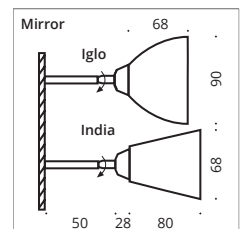

G9 max. 33W ECO, optional LED Retrofit

G9 max. 33W ECO, LED Retrofit optional

GU10 max. 35W, optional LED Retrofit

GU10 max. 35W, LED Retrofit optional

Leuchtmittelempfehlung: LED 3W/300lm/2.700K/dimmbar **G**

bulb recommendation: LED 3W/300lm/2.700K/dimmable **G**

Leuchtmittelempfehlung: LED 4W/230lm/2.700K **G**

bulb recommendation: LED 4W/230lm/2.700K **G**

Art Nr. 8-205: 8,30 €

Item No. 8-205: 8,30 €

Art. Nr. 8-211: 7,00 €

Item No. 8-211: 7,00 €

180° Reflektor optional für Glas Pisa, 180° baffle optional for glass Pisa Art.-Nr. 9-204

5,80 €