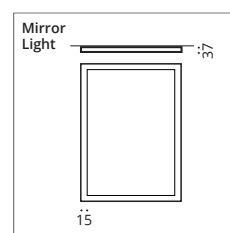

29-901401

Preis €* price €*
1.319,- €

Auf Anfrage auch gepulverter Alurahmen möglich.

Powder-coated aluminium frames also available on request.

Fertigung auf Maß – Preisfindung
und Modifikation S. 14-17
Customised production – pricing
and modification p. 14-17

Leuchtmittel Lamps
LED 3.000K
~912lm/lfm
10W/lfm, RA > 90