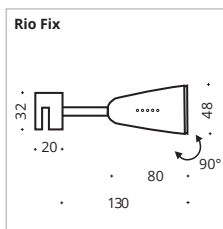

G9 max. 33W ECO, optional LED Retrofit

G9 max. 33W ECO, LED Retrofit optional

GU10 max. 35W, optional LED Retrofit

GU10 max. 35W, LED Retrofit optional

Leuchtmittelempfehlung: LED 3W/300lm/2.700K/dimmbar **G**

bulb recommendation: LED 3W/300lm/2.700K/dimmable **G**

Leuchtmittelempfehlung: LED 4W/230lm/2.700K **G**

bulb recommendation: LED 4W/230lm/2.700K **G**

Art Nr. 8-205: 8,30 €

Item No. 8-205: 8,30 €

Art. Nr. 8-211: 7,00 €

Item No. 8-211: 7,00 €

180° Reflektor optional für Glas Pisa, 180° baffle optional for glass Pisa Art.-Nr. 9-204

5,80 €