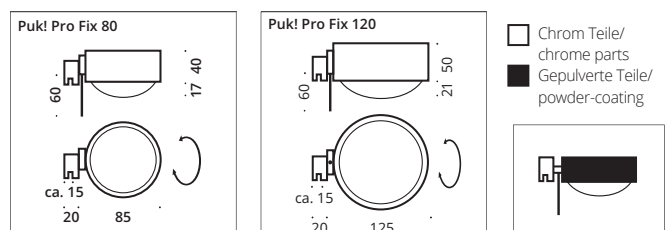

*Unverbindliche Preisempfehlung VK, ohne MwSt. Mit Erscheinen dieser Preisliste verlieren alle bisherigen Preislisten ihre Gültigkeit. Modelle geschützt
*Recommended retail price, exclusive of VAT. At the release of this price list, all other price lists are void. Models registered.