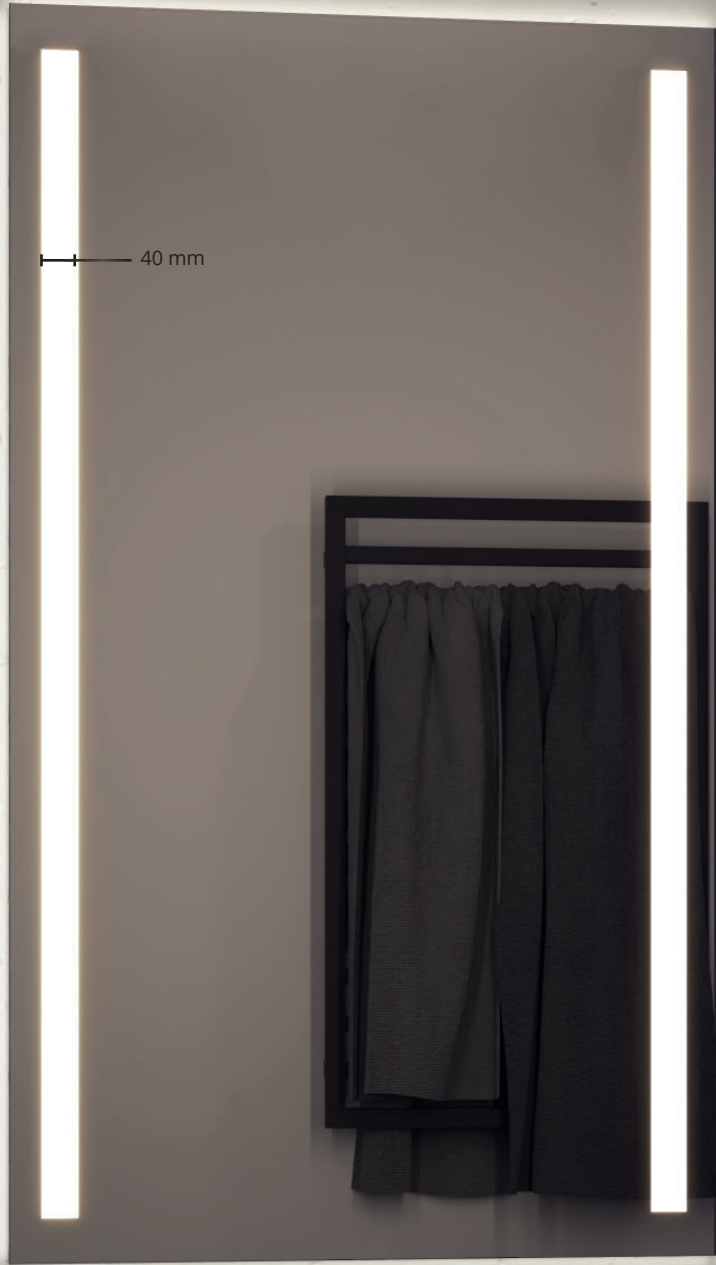

40 mm

FINELINE

Rahmenloser Kristallspiegel satiniert, Kanten geschliffen und poliert. Inkl. seitlicher Prismenabdeckung, abnehmbar. Streifenmuster (40 mm), inkl. Leuchtmittel. Gefertigt nach Deutscher Spiegelnorm.

Frameless crystal mirror frosted with smoothed and polished edges. Incl. removable lateral prism cover. Striped pattern design (40 mm), incl. lamps. Manufactured according to German mirror standards.

Standardgrößen Standard sizes