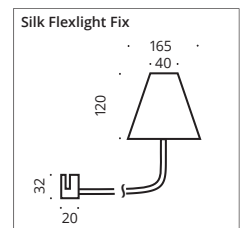

Iglo	India	Pisa	Silk	Rio	Armlänge arm length in mm	Ausführung design	Preis € price € *
G9 ohne Leuchtmittel without lamp	G9 ohne Leuchtmittel without lamp	G9 ohne Leuchtmittel without lamp	E14 ohne Leuchtmittel without lamp	GU10 ohne Leuchtmittel without lamp			
3-2020101	3-2020102	3-2020103	3-2020105	3-2020117	200	chrome	102,-
3-2020201	3-2020202	3-2020203	3-2020205	3-2020217	200	nickel matt	102,-
3-2020101-22	3-2020102-22	3-2020103-22	3-2020105-22	3-2020117-22	200	white matt	117,-
3-2020101-02	3-2020102-02	3-2020103-02	3-2020105-02	3-2020117-02	200	black matt	117,-
3-2030101	3-2030102	3-2030103	3-2030105	3-2030117	300	chrome	102,-
3-2030201	3-2030202	3-2030203	3-2030205	3-2030217	300	nickel matt	102,-
3-2030101-22	3-2030102-22	3-2030103-22	3-2030105-22	3-2030117-22	300	white matt	117,-
3-2030101-02	3-2030102-02	3-2030103-02	3-2030105-02	3-2030117-02	300	black matt	117,-
3-2040101	3-2040102	3-2040103	3-2040105	3-2040117	400	chrome	102,-
3-2040201	3-2040202	3-2040203	3-2040205	3-2040217	400	nickel matt	102,-
3-2040101-22	3-2040102-22	3-2040103-22	3-2040105-22	3-2040117-22	400	white matt	117,-
3-2040101-02	3-2040102-02	3-2040103-02	3-2040105-02	3-2040117-02	400	black matt	117,-

CE, IP20 (s.S 9/s.p. 9)

G9 max. 33W ECO, optional LED Retrofit	Leuchtmittelpfehlung: LED 3W/300lm/2.700K/dimmbar	Art. Nr. 8-205: 8,30 €
G9 max. 33W ECO, LED Retrofit optional	bulb recommendation: LED 3W/300Lm/2.700K/dimmable	Item No. 8-205: 8,30 €
E14 max. 20W, optional LED Retrofit	Leuchtmittelpfehlung: LED 6W/470lm/2.700K	Art. Nr. 8-524: 13,60 €
E14 max. 20W, LED Retrofit optional	bulb recommendation: LED 6W/470Lm/2.700K	Item No. 8-524: 13,60 €
GU10 max. 35W, optional LED Retrofit	Leuchtmittelpfehlung: LED 4W/230lm/2.700K	Art. Nr. 8-211: 7,00 €
GU10 max. 35W, LED Retrofit optional	bulb recommendation: LED 4W/230Lm/2.700K	Item No. 8-211: 7,00 €

180° Reflektor optional für Glas Pisa, 180° baffle optional for glass Pisa Art.-Nr. 9-204

5,80 €

Weitere Schirm-Farben für die Silk finden Sie auf der Einklappseite. You can find more colors for the silk shades on page the fold-in page.