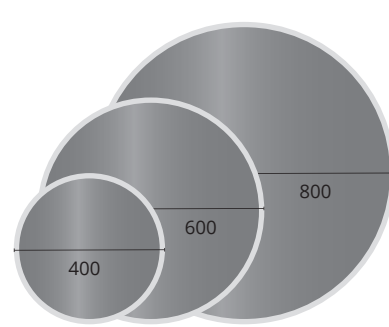

Wave: 760 x 1.000 mm, 2.800lm
Art.-Nr. 36-80100-1 **928,- EUR***

Leaf: 700 x 700 mm, 2.200lm
Art.-Nr. 36-7070-2 **623,- EUR***

Spring: 770 x 600 mm, 2.150lm
1. Art.-Nr. 36-8060-3-1 **701,- EUR***
2. Art.-Nr. 36-8060-3-2 **701,- EUR***

Ocean: 860 x 600 mm, 2.300lm
1. horizontal Art.-Nr. 36-6090-4 **786,- EUR***
2. vertikal Art.-Nr. 36-9060-4 **786,- EUR***

Moon: ø 400/600/800 mm
400 mm Art.-Nr. 36-40 **300,- EUR***
600 mm Art.-Nr. 36-60 **525,- EUR***
800 mm Art.-Nr. 36-80 **742,- EUR***