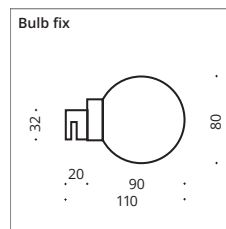

G9 max. 33W ECO, optional LED Retrofit

G9 max. 33W ECO, LED Retrofit optional

GU10 max. 35W, optional LED Retrofit

GU10 max. 35W, LED Retrofit optional

Leuchtmittelempfehlung: LED 3W/300lm/2.700K/dimmbar **G**

bulb recommendation: LED 3W/300lm/2.700K/dimmable **G**

Leuchtmittelempfehlung: LED 4W/230lm/2.700K **G**

bulb recommendation: LED 4W/230lm/2.700K **G**

Art Nr. 8-205: 8,30 €

Item No. 8-205: 8,30 €

Art. Nr. 8-211: 7,00 €

Item No. 8-211: 7,00 €

180° Reflektor optional für Glas Pisa, 180° baffle optional for glass Pisa Art.-Nr. 9-204

5,80 €