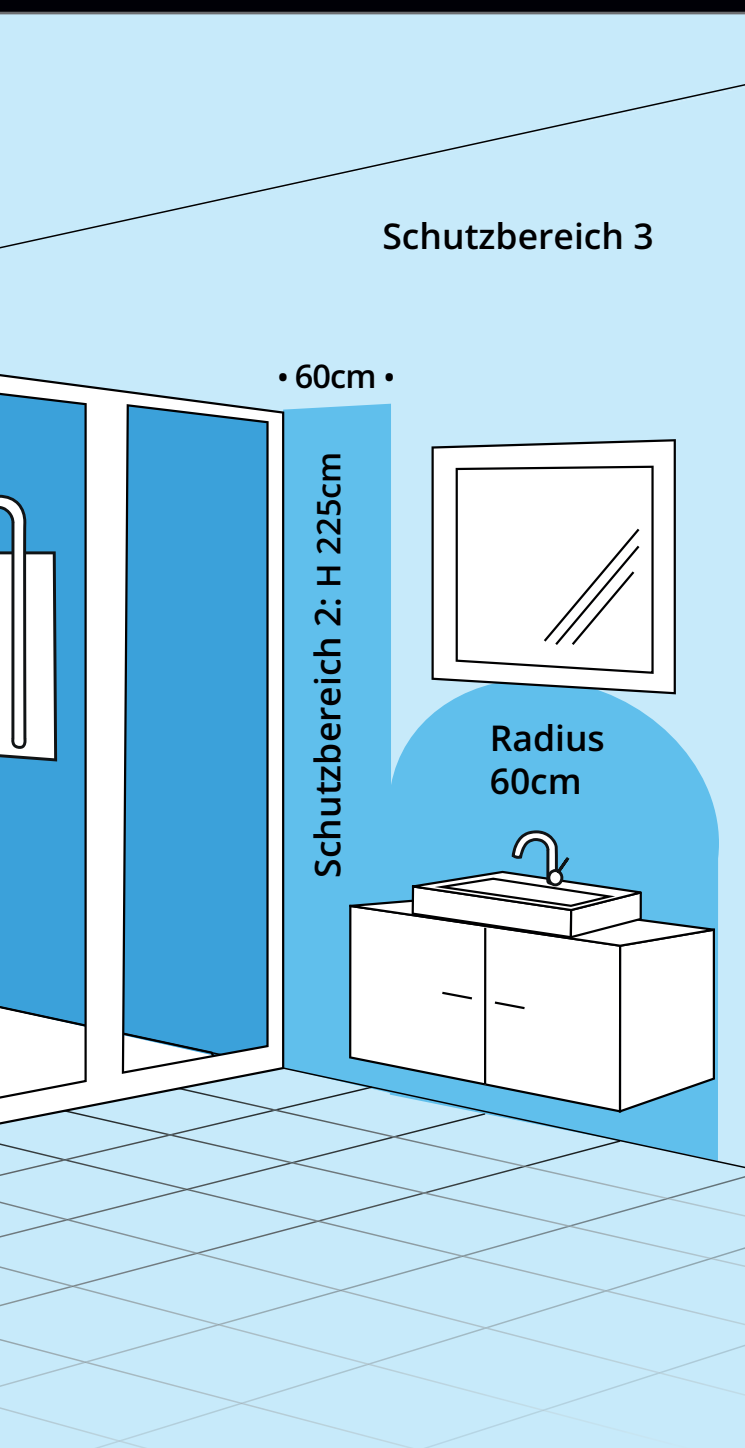

SCHUTZBEREICH FÜR LEUCHTEN UND LICHTSPIEGEL

Oft tritt die Frage auf: Welche Schutzklassen gelten im Badezimmer? Wie hoch muss der Schutzgrad der Leuchte sein, die ich im Badezimmer montieren möchte? Um etwas Aufklärung zu schaffen, haben wir auf dieser Doppelseite einmal die verschiedenen Schutzbereiche im Bad aufgezeigt. Die zusätzlichen Erklärungen sollen Ihnen helfen, die richtige Leuchte zu finden.

A frequently asked question is which IP protection class is required. Which class of my lighting fixture is necessary to be allowed to be mounted in the bathroom? To support you with this important question we designed this page which gives you an overview over the different IP protection class sections in bathrooms. The additional explanations should help to find the right lighting fixture.

Wofür braucht man IP44

IP44 steht für Schutz vor Fremdkörpern (>1 mm), sowie vor Spritzwasser. Auf unserem Bild sehen Sie, welche Zonen unbedenklich sind und wo man auf ausreichenden IP-Schutz achten sollte.

- **Schutzbereich 1:** Im Bereich der Badewanne und/oder Dusche sind nur Leuchten mit Niedervoltspannung (z.B. 12V, Schutzklasse III) und hohem Schutzgrad (IP65 und höher) zu verwenden, die nur von einem Fachmann installiert werden sollten.
- **Schutzbereich 2:** Oberhalb der Badewanne und/oder der Dusche bzw. daneben und im Abstand von 60 cm oberhalb des Waschbeckens, können alle unsere Badleuchten mit der Schutzart IP44 montiert werden. Hier können sowohl Niedervolt- als auch Hochvoltleuchten verwendet werden.
- **Schutzbereich 3:** Hier sind in Deutschland alle Leuchten ab einem Schutzgrad von IP20 einsetzbar. Es sollten jedoch Wasserdampf und Spritzwasser, die auf die Leuchten einwirken könnten, vermieden werden. Wenn Sie ganz sicher gehen wollen, verwenden Sie auch hier Leuchten der Schutzart IP44.

When IP44 is required

IP44 is made for protection of small parts (>1 mm) as well as for splash-water. Our example image shows, which sections are harmless and where IP classes should be taken in consideration.

- **Zone 1:** Next to the bath tub or shower lights with low voltage and high IP protection class (IP65 and higher) are mandatory and have to be installed by a professional.
- **Zone 2:** Above the bath tub or shower or next to it (minimum distance 60 cm) all lights with protection class IP44 are adequate. Low voltage lights as well as high voltage lights can be installed.
- **Zone 3:** In Germany all lights with IP Protection class IP 20 can be installed. Hot steam or splashwater should be avoided. To be safe please use a light with IP protection class IP44.