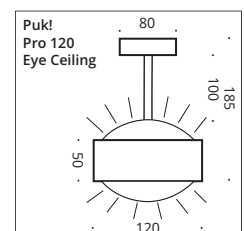

PUK! PRO EYE CEILING $\varnothing$ 80 & $\varnothing$ 120 UP & DOWNLIGHT

Ein effektvoller Hingucker ist diese LED-Deckenleuchte, die einen Lichtschein nach oben und unten bietet. Die LED-Platine ist austauschbar und die untere Linse bzw. Glas (Borosilikat) kann kinderleicht mit einem Dreh gewechselt werden. PVD Oberflächen machen den Korpus extrem robust.

This LED ceiling light is a striking eye-catcher, which projects light upwards and downwards. The LED board is replaceable and the bottom lens or glass (borosilicate) can be easily changed with a twist. PVD surfaces make the body extremely robust.

- Fit In Abdeckung ($\varnothing$ 80 mm) für Standard 68 mm Einbaudose, T 66 mm. (Lochabstand 60 mm)
- Fit In Cover ($\varnothing$ 80 mm) for standard 68 mm pattress/flush mounted box, d 66 mm. (hole spacing 60 mm)

Auch als Choice Leuchte auf Anfrage möglich.
Also available as a Choice luminaire on request.

Klare Linse fest verbaut.
Optional auch in matt.
Clear lens fixed.
Optional also in matt.

Eye 80 $\varnothing$ & 120 $\varnothing$ HOCHVOLT LED/HV 2.700K, 90CRI **F**