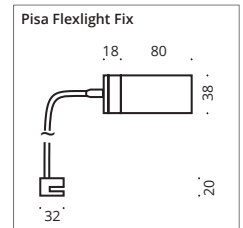

Iglo	India	Pisa	Silk	Rio	Armlänge arm length in mm	Ausführung design	Preis € price € *
G9 ohne Leuchtmittel without lamp	G9 ohne Leuchtmittel without lamp	G9 ohne Leuchtmittel without lamp	E14 ohne Leuchtmittel without lamp	GU10 ohne Leuchtmittel without lamp			
3-2020101	3-2020102	3-2020103	3-2020105	3-2020117	200	chrome	102,-
3-2020201	3-2020202	3-2020203	3-2020205	3-2020217	200	nickel matt	102,-
3-2020101-22	3-2020102-22	3-2020103-22	3-2020105-22	3-2020117-22	200	white matt	117,-
3-2020101-02	3-2020102-02	3-2020103-02	3-2020105-02	3-2020117-02	200	black matt	117,-
3-2030101	3-2030102	3-2030103	3-2030105	3-2030117	300	chrome	102,-
3-2030201	3-2030202	3-2030203	3-2030205	3-2030217	300	nickel matt	102,-
3-2030101-22	3-2030102-22	3-2030103-22	3-2030105-22	3-2030117-22	300	white matt	117,-
3-2030101-02	3-2030102-02	3-2030103-02	3-2030105-02	3-2030117-02	300	black matt	117,-
3-2040101	3-2040102	3-2040103	3-2040105	3-2040117	400	chrome	102,-
3-2040201	3-2040202	3-2040203	3-2040205	3-2040217	400	nickel matt	102,-
3-2040101-22	3-2040102-22	3-2040103-22	3-2040105-22	3-2040117-22	400	white matt	117,-
3-2040101-02	3-2040102-02	3-2040103-02	3-2040105-02	3-2040117-02	400	black matt	117,-

CE, IP20 (s.S 9/s.p. 9)

G9 max. 33W ECO, optional LED Retrofit	Leuchtmittelpfehlung: LED 3W/300lm/2.700K/dimmbar	Art. Nr. 8-205: 8,30 €
G9 max. 33W ECO, LED Retrofit optional	bulb recommendation: LED 3W/300Lm/2.700K/dimmable	Item No. 8-205: 8,30 €
E14 max. 20W, optional LED Retrofit	Leuchtmittelpfehlung: LED 6W/470lm/2.700K	Art. Nr. 8-524: 13,60 €
E14 max. 20W, LED Retrofit optional	bulb recommendation: LED 6W/470Lm/2.700K	Item No. 8-524: 13,60 €
GU10 max. 35W, optional LED Retrofit	Leuchtmittelpfehlung: LED 4W/230lm/2.700K	Art. Nr. 8-211: 7,00 €
GU10 max. 35W, LED Retrofit optional	bulb recommendation: LED 4W/230Lm/2.700K	Item No. 8-211: 7,00 €

180° Reflektor optional für Glas Pisa, 180° baffle optional for glass Pisa Art.-Nr. 9-204

5,80 €

Weitere Schirm-Farben für die Silk finden Sie auf der Einklappseite. You can find more colors for the silk shades on page the fold-in page.