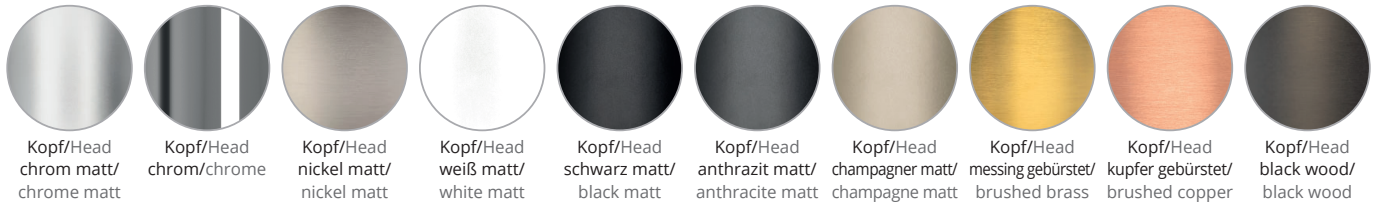

PUK! PRO FLEXLIGHT WALL 80

Kombinieren Sie den Puk-Kopf mit Flexarm und Ihrer Wunschbasis, Gläser/Linsen und Farbfilter werden separat dazubestellt. Mit neuester LED-Technologie.

Combine the Puk - head with flex arm and your desired base. Glasses/lenses and colour filters need to be ordered separately in addition. With the latest LED technology.

Flexlight Wall 80 Ø HOCHVOLT LED/HV 2.700K, 90CRI

Art.Nr. item no.	Ø Kopf x L Ø head x l in mm	Preis € price € *	Art.Nr. item no.	Ø Kopf x L Ø head x l in mm	Preis € price € *	Kopf/ Wandschild head/wall shield	Flexschlauch flexible hose
80-112212	80 x 200	275,-	80-113212	80 x 300	275,-	chrome	chrome
80-112213	80 x 200	275,-	80-113213	80 x 300	275,-	nickel matt	nickel matt
80-1122122	80 x 200	299,-	80-1132122	80 x 300	299,-	white matt	chrome
80-1122102	80 x 200	299,-	80-1132102	80 x 300	299,-	black matt	chrome
80-112212-WE	80 x 200	323,-	80-113212-WE	80 x 300	323,-	white matt	white matt
80-112212-BE	80 x 200	323,-	80-113212-BE	80 x 300	323,-	black matt	black matt
80-1122123	80 x 200	299,-	80-1132123	80 x 300	299,-	anthracite matt	chrome
80-1122128	80 x 200	299,-	80-1132128	80 x 300	299,-	champagne matt	nickel matt
80-1122124	80 x 200	323,-	80-1132124	80 x 300	323,-	brushed brass/black matt	black matt
80-1122125	80 x 200	323,-	80-1132125	80 x 300	323,-	brushed copper/black matt	black matt
80-1122126	80 x 200	323,-	80-1132126	80 x 300	323,-	black wood/black matt	black matt

Preise ohne Zubehör: Bestell-Artikelnr. für Linse, Glas, Farbfilter auf der Einklapp-Seite!
Prices without accessories: Order item-no. for lens, glass, color filter are on fold-in page!