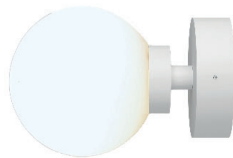

GLASS- & SPOTLIGHT WALL

BULB

Iglo	Preis €	India	Preis €	Pisa	Preis €	Ausführung
G9 ohne Leuchtmittel without lamp	price € *	G9 ohne Leuchtmittel without lamp	price € *	G9 ohne Leuchtmittel without lamp	price € *	design
2-400101	85,-	2-400102	85,-	2-400103	85,-	chrome
2-400201	85,-	2-400202	85,-	2-400203	85,-	nickel matt
2-400101-22	98,-	2-400102-22	98,-	2-400103-22	98,-	white matt
2-400101-02	98,-	2-400102-02	98,-	2-400103-02	98,-	black matt

Rio	Preis €	Pisa Double	Preis €	Pisa Double IP44	Preis €	Bulb	Preis €	Ausführung
GU10 ohne Leuchtmittel without lamp	price € *	G9 ohne Leuchtmittel without lamp	price € *	G9 ohne Leuchtmittel without lamp	price € *	G9 ohne Leuchtmittel without lamp	price € *	design
2-400117	109,-	2-400130	109,-	2-400130-IP44	126,-	2-400132	75,-	chrome
2-400217	109,-	2-400230	109,-	2-400230-IP44	126,-	2-400232	75,-	nickel matt
2-400117-22	126,-	2-400130-22	126,-	2-400130-IP44-22	146,-	2-400132-22	87,-	white matt
2-400117-02	126,-	2-400130-02	126,-	2-400130-IP44-02	146,-	2-400132-02	87,-	black matt

- G9 max. 33W ECO, optional LED Retrofit - G9 max. 33W ECO, LED Retrofit optional	Leuchtmittelempfehlung: LED 3W/300lm/2.700K/dimmbar G Art Nr. 8-205: 8,30 € bulb recommendation: LED 3W/300lm/2.700K/dimmable G Item No. 8-205: 8,30 €
- GU10 max. 35W, optional LED Retrofit - GU10 max. 35W, LED Retrofit optional	Leuchtmittelempfehlung: LED 4W/230lm/2.700K G Art. Nr. 8-211: 7,00 € bulb recommendation: LED 4W/230lm/2.700K G Item No. 8-211: 7,00 €

180° Reflektor optional für Glas Pisa, 180° baffle optional for glass Pisa Art.-Nr. 9-204	5,80 €
"Touch me" Dimmer, "Touch me" dimmer Art.-Nr. -D	21,- €
Kippschalereinbau, dip switch fitting Art.-Nr. -K	28,- €