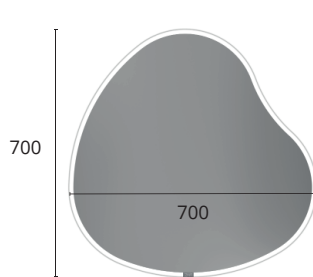

Leaf: 700 x 700 mm, 2.200lm
Art.-Nr. 36-7070-2 **623,- EUR***