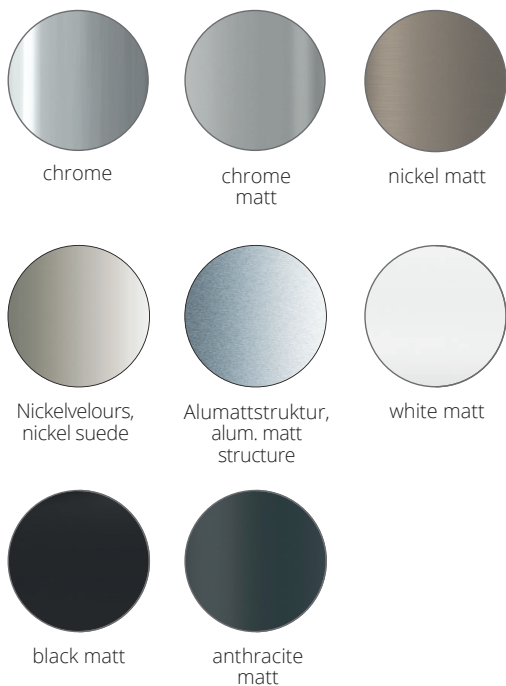

LICHTSTANGE KLEMMI/MIRROR

Erhältlich als Spiegeleinbauleuchte, mit LED-Röhre 1-sockelig in opal, optional mit Kippschalter. Als Lichtstange mit Klemmbefestigung zur Montage am Spiegel, mit transparentem Kabel, Schalter und Stecker, Leuchtmittel LED (4,9W).

Available as mirror mounting lamp with LED tube 1-socket in opal. Optionally with flip switch. As light lightbar with clip for mounting on mirror, with cable transparent, switch and plug, illuminant LED (4,9W).

Lichtstange Klemmi
Optional mit integriertem Schalter
optionally with integrated switch
chrome