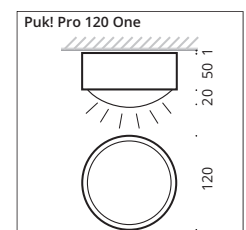

Preise ohne Zubehör: Bestell-Artikelnr. für Linse, Glas, Farbfilter auf der Einklapp-Seite!
Prices without accessories: Order item-no. for lens, glass, color filter are on fold-in page!

(s.S 9/s.p. 9)