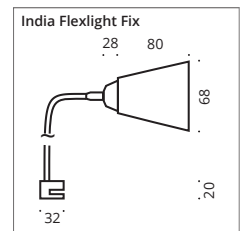

Iglo	India	Pisa	Silk	Rio	Armlänge arm length in mm	Ausführung design	Preis € price € *
G9 ohne Leuchtmittel without lamp	G9 ohne Leuchtmittel without lamp	G9 ohne Leuchtmittel without lamp	E14 ohne Leuchtmittel without lamp	GU10 ohne Leuchtmittel without lamp			
3-2020101	3-2020102	3-2020103	3-2020105	3-2020117	200	chrome	102,-
3-2020201	3-2020202	3-2020203	3-2020205	3-2020217	200	nickel matt	102,-
3-2020101-22	3-2020102-22	3-2020103-22	3-2020105-22	3-2020117-22	200	white matt	117,-
3-2020101-02	3-2020102-02	3-2020103-02	3-2020105-02	3-2020117-02	200	black matt	117,-
3-2030101	3-2030102	3-2030103	3-2030105	3-2030117	300	chrome	102,-
3-2030201	3-2030202	3-2030203	3-2030205	3-2030217	300	nickel matt	102,-
3-2030101-22	3-2030102-22	3-2030103-22	3-2030105-22	3-2030117-22	300	white matt	117,-
3-2030101-02	3-2030102-02	3-2030103-02	3-2030105-02	3-2030117-02	300	black matt	117,-
3-2040101	3-2040102	3-2040103	3-2040105	3-2040117	400	chrome	102,-
3-2040201	3-2040202	3-2040203	3-2040205	3-2040217	400	nickel matt	102,-
3-2040101-22	3-2040102-22	3-2040103-22	3-2040105-22	3-2040117-22	400	white matt	117,-
3-2040101-02	3-2040102-02	3-2040103-02	3-2040105-02	3-2040117-02	400	black matt	117,-

CE, IP20 (s.S 9/s.p. 9)

G9 max. 33W ECO, optional LED Retrofit	Leuchtmittelpfehlung: LED 3W/300lm/2.700K/dimmbar	Art. Nr. 8-205: 8,30 €
G9 max. 33W ECO, LED Retrofit optional	bulb recommendation: LED 3W/300Lm/2.700K/dimmable	Item No. 8-205: 8,30 €
E14 max. 20W, optional LED Retrofit	Leuchtmittelpfehlung: LED 6W/470lm/2.700K	Art. Nr. 8-524: 13,60 €
E14 max. 20W, LED Retrofit optional	bulb recommendation: LED 6W/470Lm/2.700K	Item No. 8-524: 13,60 €
GU10 max. 35W, optional LED Retrofit	Leuchtmittelpfehlung: LED 4W/230lm/2.700K	Art. Nr. 8-211: 7,00 €
GU10 max. 35W, LED Retrofit optional	bulb recommendation: LED 4W/230Lm/2.700K	Item No. 8-211: 7,00 €

180° Reflektor optional für Glas Pisa, 180° baffle optional for glass Pisa Art.-Nr. 9-204

5,80 €

Weitere Schirm-Farben für die Silk finden Sie auf der Einklappseite. You can find more colors for the silk shades on page the fold-in page.