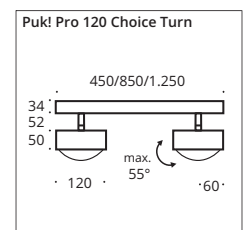

Auf Wunsch auch nur als Downlight möglich. Also available as downlight on request.

Sonderanfertigung:

Art-Nr. 8-600 Kürzung auf Maß = Aufpreis 57,- €

Item No. 8-600 Customized lengths = Surcharge 57,- €

Preise ohne Zubehör: Bestell-Artikelnr. für Linse, Glas, Farbfilter auf der Einklapp-Seite!

Prices without accessories: Order item-no. for lens, glass, color filter are on fold-in page!