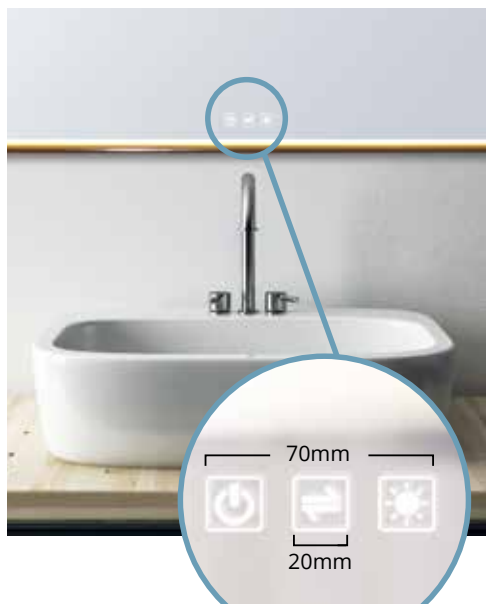

Castle Light

Lumen Light

Light Circle

Gesten- & Berührungssteuerung

InLight

Visagist

Das Original: Die Spiegelkollektion

Sonderanfertigungen
nach Ihren Vorstellungen
möglich.