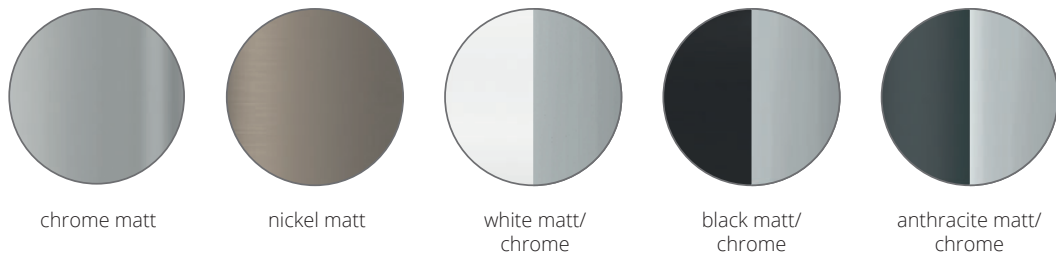

Puk Maxx Side Single ø 120

Deckenleuchte mit Arm, Hochvolt Halogen oder LED Power, Kopf drehbar. Mit drehbarem Arm (bis 350°).

Ceiling lamp with arm, high voltage halogen or LED power, head rotatable. With turnable arm (up to 350°).

INDOOR