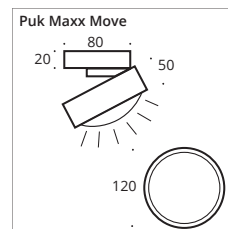

Chrom Teile/
chrome parts
 Gepulverte Teile/
powder-coating