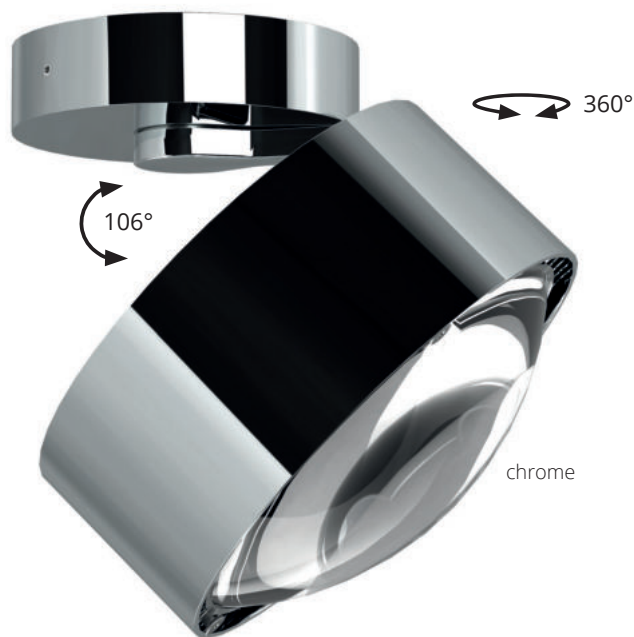

Puk Maxx Move ø 120

Deckenleuchte, Hochvolt LED Power oder Hochvolt Halogen, dimmbar. Dreh- (360°) und schwenkbare (± 106°) Deckenleuchte.

Ceiling lamp, high voltage LED power or high voltage halogen, dimmable. Rotating (360°) and titable (±106°) ceiling lamp.

INDOOR

Puk Maxx Move LED G 10W, ~900lm ~2.700k	Preis € price € *	Puk Maxx Move G9 Fassung 2 x	Preis € price € *	ø x Höhe ø x height in mm	Gehäuse body
7-69301	346,-	7-69301-H	288,-	120 x 70	chrome matt
7-69302	346,-	7-69302-H	288,-	120 x 70	chrome
7-69303	346,-	7-69303-H	288,-	120 x 70	nickel matt
7-69302-22	369,-	7-69302-H-22	311,-	120 x 70	white matt/chrome
7-69302-02	369,-	7-69302-H-02	311,-	120 x 70	black matt/chrome
7-69302-23	369,-	7-69302-H-23	311,-	120 x 70	anthracite matt/chrome

► Preise ohne Zubehör. Bestell-Artikelnummern für Linse, Glas, Farbfilter und die Konfigurationsempfehlung (2) auf der Einklappseite!

► Prices without accessories: Order item-no. for lens, glass, color filter and the recommended Configuration (2) are on the fold-in page!

G9 max. 5W LED Retrofit
 G9 max. 5W Retrofit optional

Leuchtmittelempfehlung: LED max. 3W/300lm/2.700K/dimmbar Art. Nr. 8-205: 8,30 €
 bulb recommendation: LED max. 3W/300Lm/2.700K/dimmable Item No. 8-205: 8,30 €

Chrom Teile/
chrome parts
 Gepulverte Teile/
powder-coating