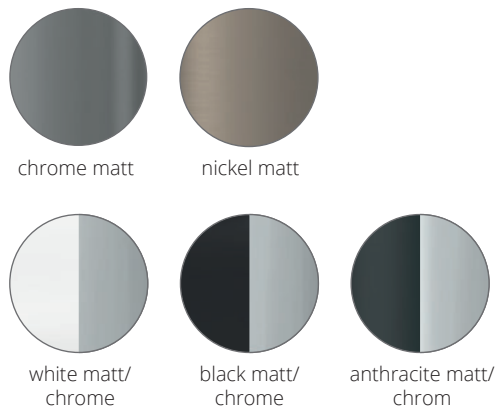

Puk Mini Choice Long One ø 80

Der Lichtbalken ist bestückt mit Puk Mini Long One Pendelleuchten in Hochvolt Halogen oder LED. Zur Direktmontage an der Decke. Pendellänge ca. 1.300 mm, Standard-Textilkabel in anthrazit.

The light bar is equipped with Puk Mini Long One pendant luminaires in high voltage halogen or LED. For direct mounting on the ceiling. Pendant length approx. 1,300 mm. Textile cable in anthracite as standard.

G9 Fassung (1x / Kopf/head)

450 mm L 2 Köpfe/heads	Preis € price € *	850 mm L 3 Köpfe/heads	Preis € price € *	1.050 mm L 4 Köpfe/heads	Preis € price € *	1.250 mm L 4 Köpfe/heads	Preis € price € *	Gehäuse body
8-6054021-H	392,-	8-6058031-H	554,-	8-60510041-H	716,-	8-60512041-H	739,-	chrome matt
8-6054022-H	392,-	8-6058032-H	554,-	8-60510042-H	716,-	8-60512042-H	739,-	chrome
8-6054023-H	392,-	8-6058033-H	554,-	8-60510043-H	716,-	8-60512043-H	739,-	nickel matt
8-6054022-H-22	450,-	8-6058032-H-22	635,-	8-60510042-H-22	819,-	8-60512042-H-22	843,-	white matt/chr.
8-6054022-H-02	450,-	8-6058032-H-02	635,-	8-60510042-H-02	819,-	8-60512042-H-02	843,-	black matt/chr.
8-6054022-H-23	450,-	8-6058032-H-23	635,-	8-60510042-H-23	819,-	8-60512042-H-23	843,-	anthracite matt/chr.

Farbig gepulverter Lichtbalken = Preis auf Anfrage. Color powdered metal rail = price on request.

- Preise ohne Zubehör. Bestell-Artikelnummern für Linse, Glas, Farbfilter und die Konfigurationsempfehlung auf der Einklappseite!
- Prices without accessories: Order item-no. for lens, glass, color filter and the recommended Configuration are on the fold-in page!

- 💡 G9 max. 33W, optional LED Retrofit
- 💡 G9 max. 33W, LED Retrofit optional

- 💡 Leuchtmittelempfehlung: LED max. 3W/300lm/2.700K/dimmbar **G** Art Nr. 8-205: 8,30 €
- 💡 bulb recommendation: LED max. 3W/300Lm/2.700K/dimmable **G** Item No. 8-205: 8,30 €

LED

450 mm L 2 Köpfe/heads G	Preis € price € *	850 mm L 3 Köpfe/heads G	Preis € price € *	1.050 mm L 4 Köpfe/heads G	Preis € price € *	1.250 mm L 4 Köpfe/heads G	Preis € price € *	Gehäuse body
2 x 8W, ~1.200lm, ~2.700k		3 x 8W, ~1.800lm, ~2.700k		4 x 8W, ~2.400lm, ~2.700k		4 x 8W, ~2.400lm, ~2.700k		
8-6054021	578,-	8-6058031	849,-	8-60510041	1.069,-	8-60512041	1.092,-	chrome matt
8-6054022	578,-	8-6058032	849,-	8-60510042	1.069,-	8-60512042	1.092,-	chrome
8-6054023	578,-	8-6058033	849,-	8-60510043	1.069,-	8-60512043	1.092,-	nickel matt
8-6054022-22	669,-	8-6058032-22	970,-	8-60510042-22	1.224,-	8-60512042-22	1.258,-	white matt/chr.
8-6054022-02	669,-	8-6058032-02	970,-	8-60510042-02	1.224,-	8-60512042-02	1.258,-	black matt/chr.
8-6054022-23	669,-	8-6058032-23	970,-	8-60510042-23	1.224,-	8-60512042-23	1.258,-	anthracite matt/chr.

Farbig gepulverter Lichtbalken = Preis auf Anfrage. Color powdered metal rail = price on request.

- Preise ohne Zubehör. Bestell-Artikelnummern für Linse, Glas, Farbfilter und die Konfigurationsempfehlung auf der Einklappseite!
- Prices without accessories: Order item-no. for lens, glass, color filter and the recommended Configuration are on the fold-in page!

Sonderanfertigung:

Art-Nr. 8-600 Kürzung auf Maß = Aufpreis 57,- €
Item No. 8-600 Customized lengths = Surcharge 57,- €

- Chrom Teile/
  chrome parts
- Gepulverte Teile/
  powder-coating