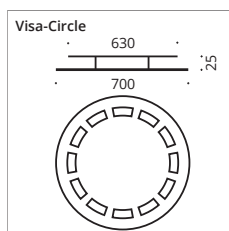

Circle / Art. Nr. Circle / item no.	Kristallspiegel satinert, ohne Prismenabdeckung Crystal mirror frosted, without lateral prism cover	Standard- größe ø mm Standard Size ø mm	Preis € price € *
VisaCircle 1-0170-LED	10 W/lfm	700	549,-
FineCircle 1-0270-LED	10 W/lfm	700	549,-
SideCircle 1-0370-LED	10 W/lfm	700	769,-
DotCircle 1-0570-LED	10 W/lfm	700	549,-
InCircle 1-0770-LED	10 W/lfm	700	495,-

Zusätzlich zur Standardgröße fertigen wir den Circle auch in Sondergrößen mit LED-Power.
In addition to the standard sizes, we also manufacture the Circle model in special sizes with LED-Power.

*Unverbindliche Preisempfehlung VK, ohne MwSt. Mit Erscheinen dieser Preisliste verlieren alle bisherigen Preislisten ihre Gültigkeit. Modelle geschützt
*Recommended retail price, exclusive of VAT. At the release of this price list, all other price lists are void. Models registered.