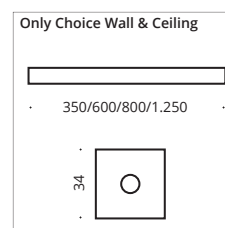

Montagevarianten: