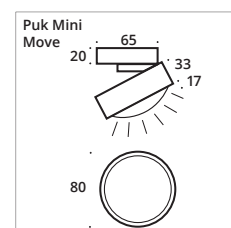

☐ Chrom Teile/
chrome parts
☒ Gepulverte Teile/
powder-coating