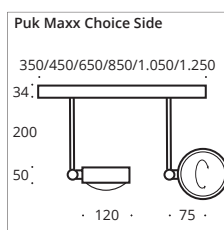

□ Chrom Teile/
chrome parts
■ Gepulverte Teile/
powder-coating