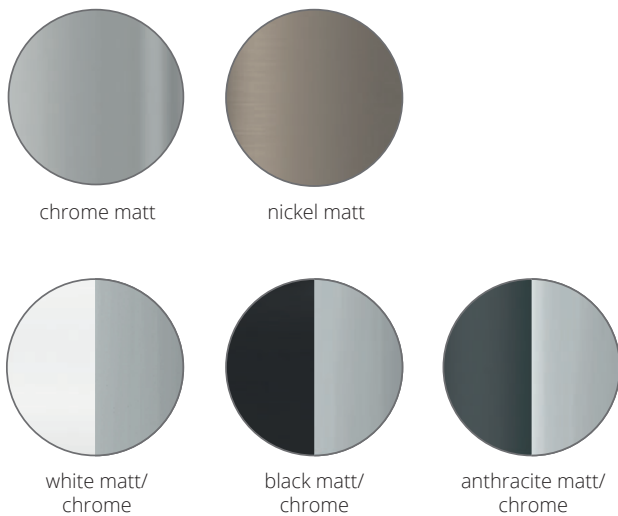

Puk Meg Maxx Eye Table ø 160

Tisch- oder Stehleuchte mit fester Linse, LED Niedervolt mit Tast-Dimmer oder G9 Fassung (mit Schnurschalter, Schnur-Dimmer optional). Die Standardausstattung ist mit schwarzem Textilkabel.

Table or floor lamp. LED low voltage with touch dimmer or G9 socket (with cord switch or cord dimmer, optional). Standard: black textile cable.