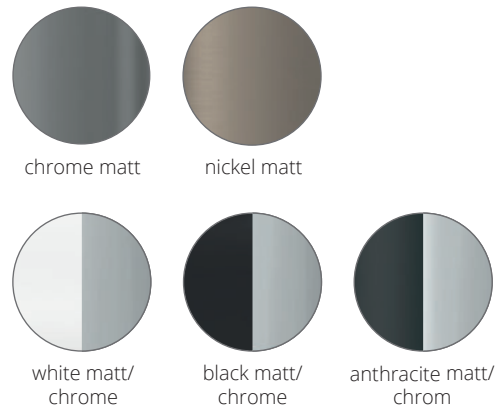

G9 max. 33W, optional LED Retrofit
 G9 max. 33W, LED Retrofit optional

LME: LED max. 3W/300lm/2.700K/dimmbar **G** Art Nr. 8-205: 8,30 €
 bulb recom.: LED max. 3W/300Lm/2.700K/dimmable **G** Item No. 8-205: 8,30 €

Puk Mini Drop Trio

Puk Drop LED G 6x 8W, ~1.800lm ~2.700k	Preis € price € *	Puk Drop G9 Fassung 3 x	Preis € price € *	Baldachin ø Baldachin ø in mm	Gehäuse body
5-060031	753,-	5-060031-H	502,-	200	chrome matt
5-060032	753,-	5-060032-H	502,-	200	chrome
5-060033	753,-	5-060033-H	502,-	200	nickel matt
5-060032-22	866,-	5-060032-H-22	577,-	200	white matt/chr.
5-060032-02	866,-	5-060032-H-02	577,-	200	black matt/chr.
5-060032-23	866,-	5-060032-H-23	577,-	200	anthracite matt/chr.

5-07953 | 48,- | Kabelverlängerung 3 x 1 m, cable extension 3 x 1 m

- Preise ohne Zubehör. Bestell-Artikelnummern für Linse, Glas, Farbfilter und die Konfigurationsempfehlung auf der Einklappseite!
- Prices without accessories: Order item-no. for lens, glass, color filter and the recommended Configuration are on the fold-in page!

G9 max. 33W, optional LED Retrofit
 G9 max. 33W, LED Retrofit optional

LME: LED max. 3W/300lm/2.700K/dimmbar **G** Art Nr. 8-205: 8,30 €
 bulb recom.: LED max. 3W/300Lm/2.700K/dimmable **G** Item No. 8-205: 8,30 €