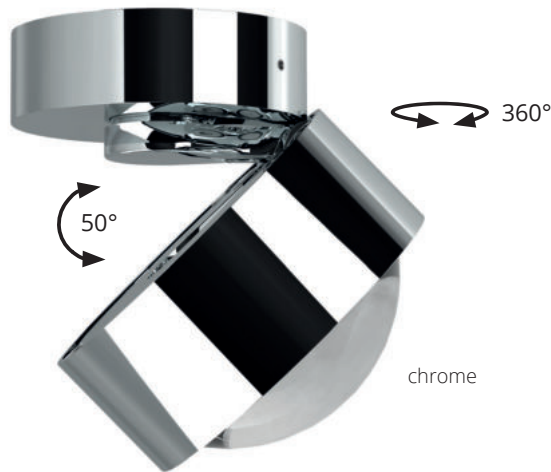

Puk Mini Move ø 80

Deckenleuchte, Hochvolt LED Power oder Hochvolt Halogen, dimmbar. Dreh- (360°) und schwenkbare (± 50°) Deckenleuchte.

Ceiling lamp, high voltage LED power or high voltage halogen, dimmable. Rotating (360°) and titable (±50°) ceiling lamp.

INDOOR

Puk Mini Move LED	Preis € price € *	Puk Mini Move G9 Fassung	Preis € price € *	ø x Höhe ø x height in mm	Gehäuse body
7-69001	254,-	7-69001-H	173,-	80 x 53	chrome matt
7-69002	254,-	7-69002-H	173,-	80 x 53	chrome
7-69003	254,-	7-69003-H	173,-	80 x 53	nickel matt
7-69002-22	277,-	7-69002-H-22	196,-	80 x 53	white matt/chrome
7-69002-02	277,-	7-69002-H-02	196,-	80 x 53	black matt/chrome
7-69002-23	277,-	7-69002-H-23	196,-	80 x 53	anthracite matt/chrome

► Preise ohne Zubehör. Bestell-Artikelnummern für Linse, Glas, Farbfilter und die Konfigurationsempfehlung (2) auf der Einklappseite!

► Prices without accessories: Order item-no. for lens, glass, color filter and the recommended Configuration (2) are on the fold-in page!

G9 max. 3W LED Retrofit
 G9 max. 3W Retrofit optional

Leuchtmittelempfehlung: LED max. 3W/300lm/2.700K/dimmbar Art. Nr. 8-205: 8,30 €
 bulb recommendation: LED max. 3W/300Lm/2.700K/dimmable Item No. 8-205: 8,30 €

☐ Chrom Teile/
chrome parts
☒ Gepulverte Teile/
powder-coating