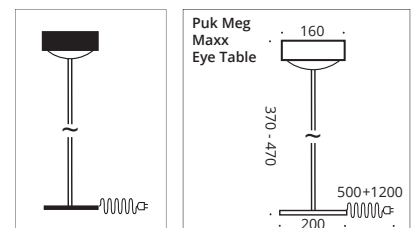

- Chrom Teile/ chrome parts
- Gepulverte Teile/ powder-coating