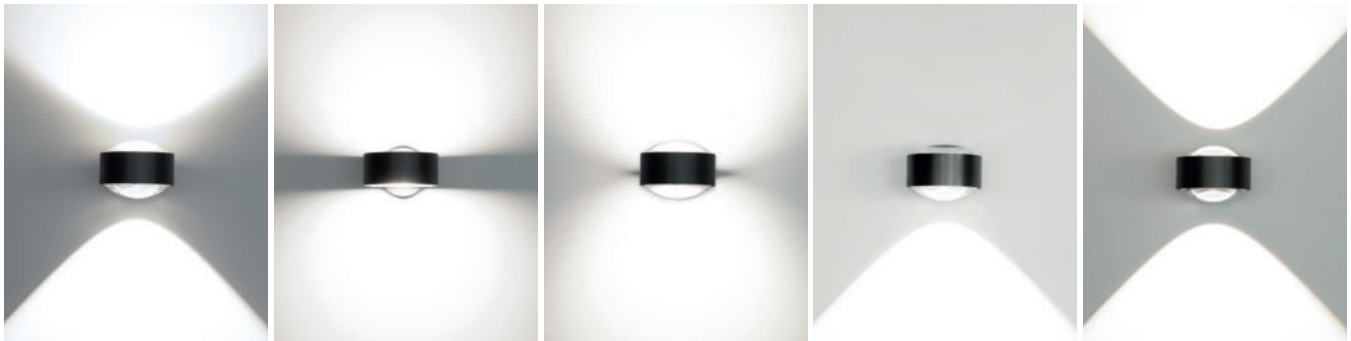

Puk Mini Wall LED: Kopf-Konfigurationen Head configuration

2 x Linse klar,
oben mit Soft Glas
2 x lens clear,
with soft glass on top

Glas matt/
Glas matt
glass matt/
glass matt

Linse matt/
Linse matt
lens matt/
lens matt

2 x Linse klar/
oben mit Lichtstopp
2 x lens clear/
with light stop on top

Linse klar/
Linse klar
lens clear/
lens clear