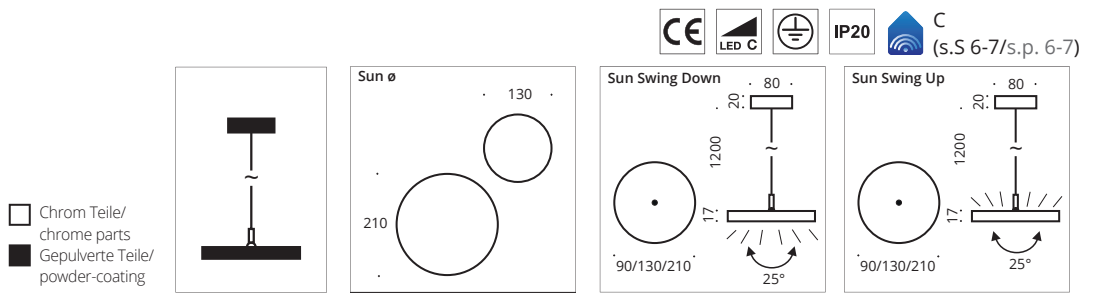

*Unverbindliche Preisempfehlung VK, ohne MwSt. Mit Erscheinen dieser Preisliste verlieren alle bisherigen Preislisten ihre Gültigkeit. Modelle geschützt
*Recommended retail price, exclusive of VAT. At the release of this price list, all other price lists are void. Models registered.