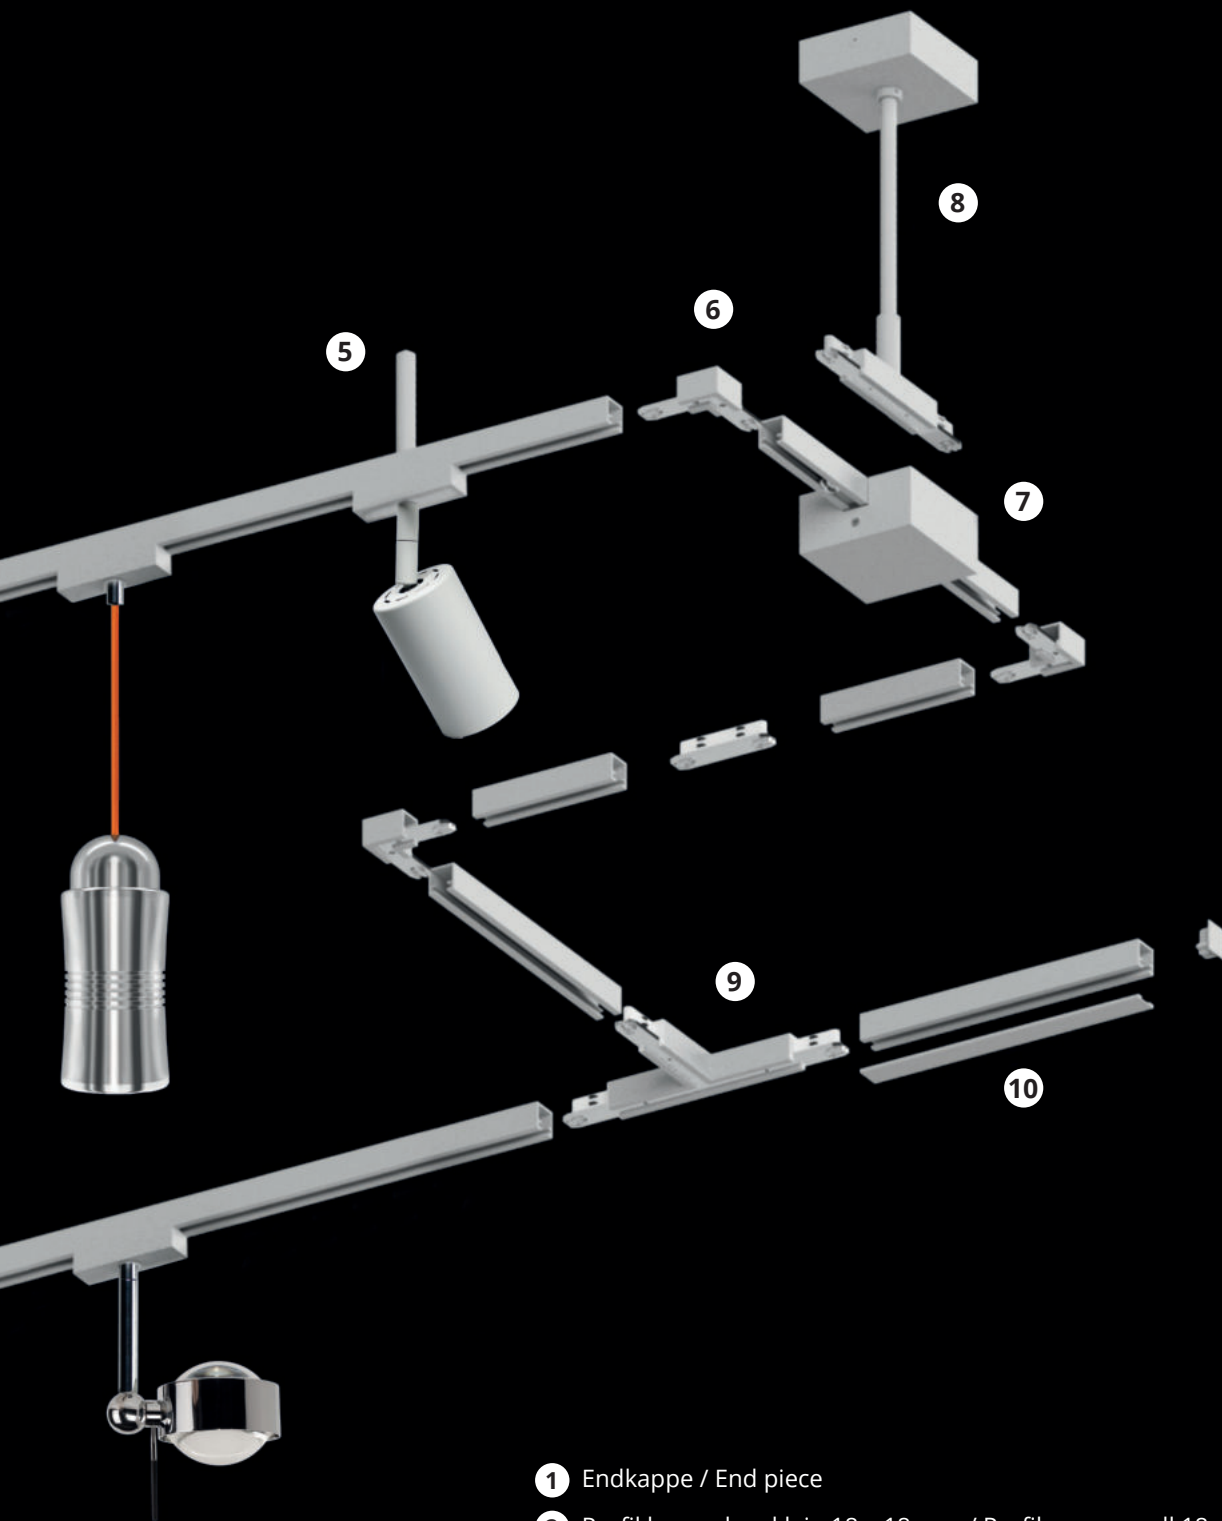

- ① Endkappe / End piece
- ② Profil besonders klein 18 x 18 mm / Profile very small 18 x 18 mm
- ③ Seilabhängung / Steel cable suspension
- ④ Linearverbinder / Linear junction
- ⑤ Deckenbefestigung / Surface mounting
- ⑥ 90° Winkelverbinder / T-Connection
- ⑦ Mitteleinspeisung mit Baldachin / Centre power feed with canopy
- ⑧ Kabelmitteleinspeisung mit Baldachin / Centre cable power feed with canopy
- ⑨ T-Verbinder / T-Connection
- ⑩ Blindabdeckung / Aluminium cover
- ⑪ Endeinspeisung / End power feed
- ⑫ Kabelendeinspeisung mit Baldachin / Cable end power feed with canopy