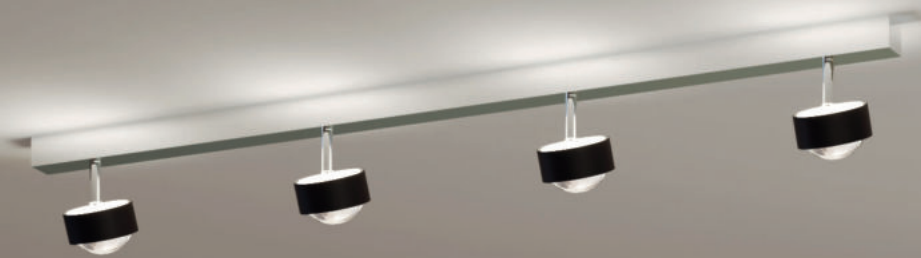

# Puk Mini Choice Turn Ø 80

Deckenleuchte, Hochvolt LED Power oder Hochvolt Halogen, dimmbar. Der Lichtbalken ist bestückt mit dreh- und schwenkbaren Puk Mini Turn Leuchten. Zur Direktmontage an der Decke.