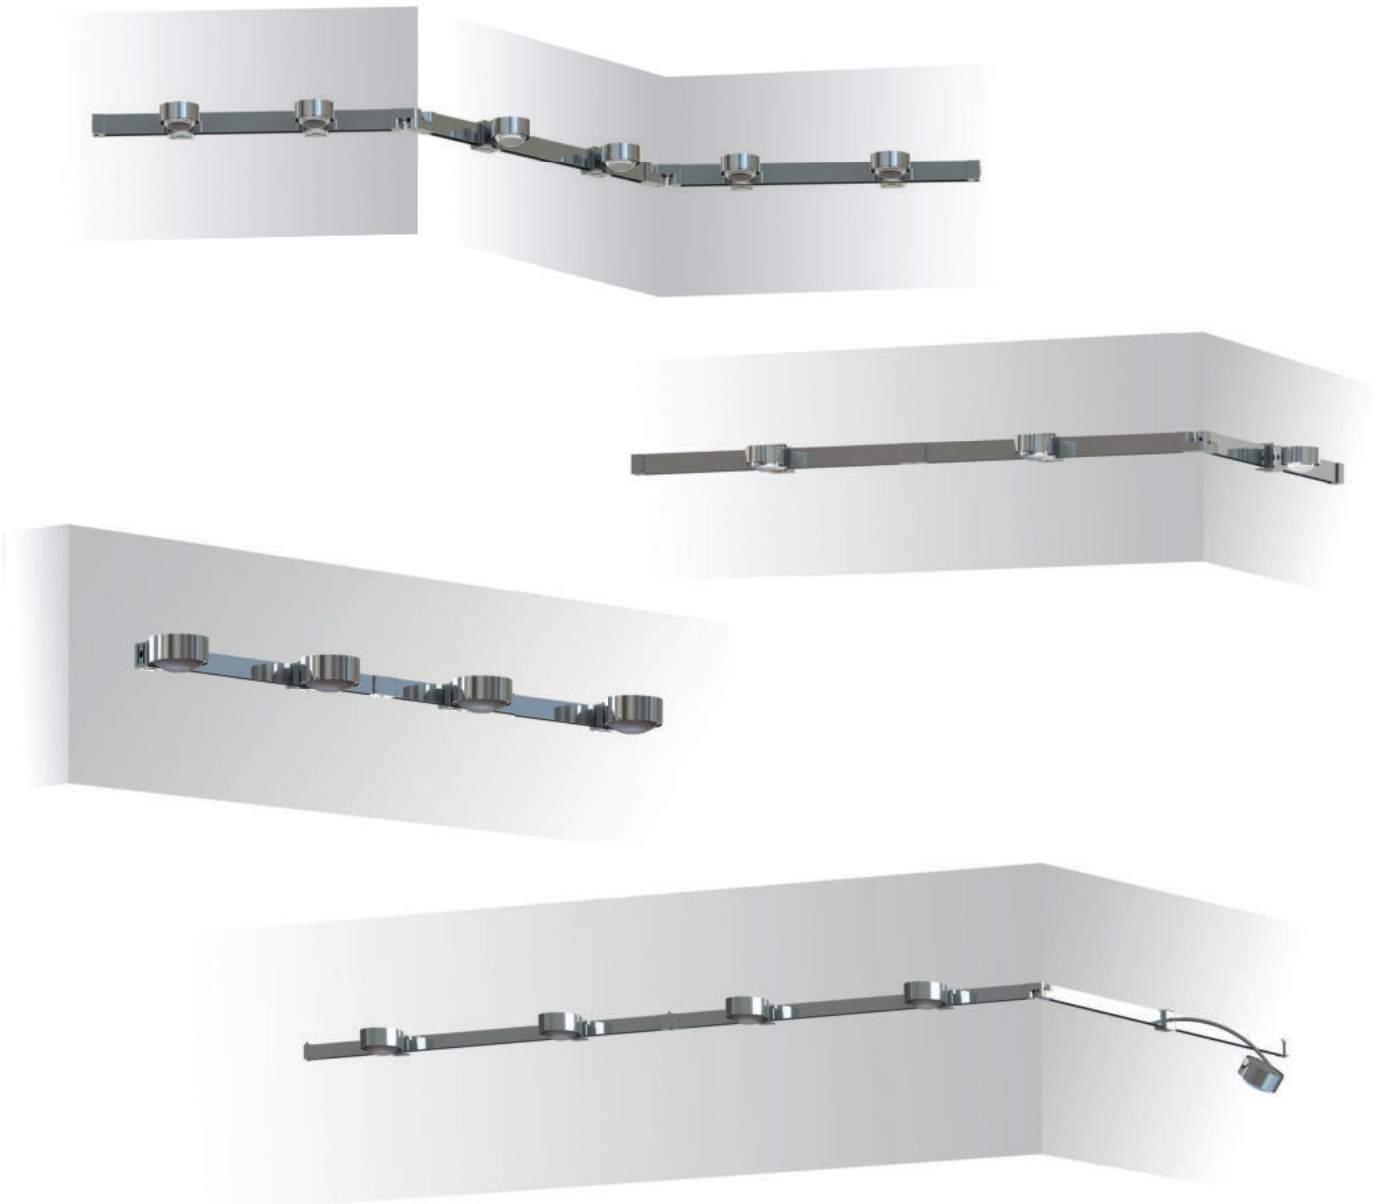

Top Line Gallery

Optimale Beleuchtung für Wände und Bilder. Mit dem Galeriesystem bleibt nichts im Dunkeln. Als Wandabhängung über alle Strecken und Ecken nutzbar. Zur Bestückung können die Puk oder Puk Maxx Leuchtenköpfe in LED oder Halogen gewählt werden. Hier nur einige Konfigurationsbeispiele.

Optimized illumination for walls and pictures. The Puk System Gallery illuminates everything. As wall-fixing for all corners and distances. For equipment the Puk and Puk Maxx heads are available. This page shows a few configuration examples only.

Beispiele Systemführung & Konfiguration

Rail system & configuration examples

SYSTEM

Bei den Puk Leuchten werden zu dem Leuchtenkopf die Gläser/Linsen und optional die Farbfilter separat dazubestellt! Artikelnummern entnehmen Sie bitte den Equipment-Tabellen auf der Einklappseite.

With the Puk lamps, the glasses, lenses and optional the color filters are ordered separately. Please check the equipment lists on the fold-in page for item numbers.