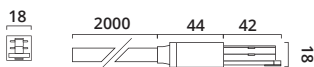

33-121-cr	chrom	Kabelendeinsp.o.Baldachin	18	18	2000	194,00 €
33-121-w	weiß	Kabelendeinsp.o.Baldachin	18	18	2000	181,00 €
33-121-b	schwarz	Kabelendeinsp.o.Baldachin	18	18	2000	181,00 €
33-121-s	natur eloxiert-silber	Kabelendeinsp.o.Baldachin	18	18	2000	181,00 €

A

33-122-cr	chrom	Adapter für Hängeleuchten	71	18	34	29,00 €
33-122-s	natur eloxiert-silber	Adapter für Hängeleuchten	71	18	34	29,00 €
33-122-w	weiß	Adapter für Hängeleuchten	71	18	34	29,00 €
33-122-b	schwarz	Adapter für Hängeleuchten	71	18	34	29,00 €

A