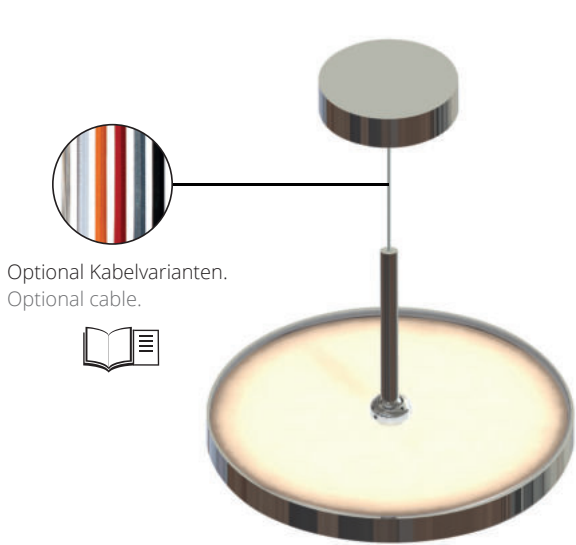

Sun Swing ø 90/130/210

Der Leuchtenkopf der LED Pendelleuchte Sun Swing Ceiling lässt sich in alle Richtungen über ein Kugelgelenk schwenken. Sie ist in den Durchmessern 90/130/210 mm als Up- oder Downlight erhältlich. Ob direkt oder indirekt, lässt sich das Licht dorthin lenken, wo es benötigt wird. Pendellänge ca. 1.300 mm, Standard-Textilkabel in anthrazit.

The luminaire head of the Sun Ceiling LED luminaires can be swivelled in all directions via a ball joint. It is available in the diameters 90/130/210 mm as uplight or downlight. Whether direct or indirect, the light can be directed to where it is needed. Pendant length approx. 1300 mm, with textile cable in anthracite as standard.

□ Chrom Teile/
chrome parts
■ Gepulverte Teile/
powder-coating

Sun Swing – Up Light

Up Light LED	Preis € price € *	Up Light LED	Preis € price € *	Up Light LED	Preis € price € *	Gehäuse body
Kopf/head: ø 90 mm Baldachin: ø 65 mm G 8 Watt, ~2.700k, ~920 lm		Kopf/head: ø 130 mm Baldachin: ø 65 mm G 12 Watt, ~2.700k, ~1.300 lm		Kopf/head: ø 210 mm Baldachin: ø 80 mm G 16 Watt, ~2.700k, ~1.600 lm		
● 7-3279011	229,-	● 7-32713011	288,-	● 7-32721011	404,-	chrome matt
● 7-3279012	229,-	● 7-32713012	288,-	● 7-32721012	404,-	chrome
● 7-3279013	229,-	● 7-32713013	288,-	● 7-32721013	404,-	nickel matt
● 7-3279012-22	265,-	● 7-32713012-22	334,-	● 7-32721012-22	461,-	white matt/chrome
● 7-3279012-02	265,-	● 7-32713012-02	334,-	● 7-32721012-02	461,-	black matt/chrome
● 7-3279012-23	265,-	● 7-32713012-23	334,-	● 7-32721012-23	461,-	anthracite matt/chr.