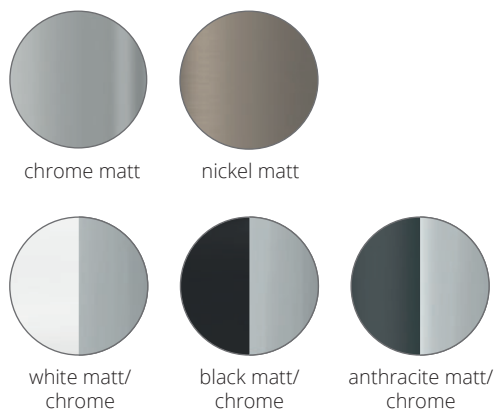

Puk Maxx Choice Eye ø 120

Deckenleuchte, Hochvolt LED Power oder Hochvolt Halogen, dimmbar. Der Lichtbalken ist bestückt mit starren Puk Maxx Choice Eye Leuchten (up- & downlight). Zur Direktmontage an der Decke.

Ceiling lamp, high voltage LED power or high voltage halogen, dimmable. The light bar is equipped with rigid Puk Maxx Choice Eye luminaires (up-& downlight). For direct ceiling mounting.

Fest installierte obere Linse.
Permanently installed lens.

INDOOR

G9 Fassung (2x / Kopf/head)

450 mm L 2 Köpfe/heads	Preis € price € *	850 mm L 3 Köpfe/heads	Preis € price € *	1.050 mm L 4 Köpfe/heads	Preis € price € *	1.250 mm L 4 Köpfe/heads	Preis € price € *	Gehäuse body
8-6974021-H	606,-	8-6978031-H	855,-	8-69710041-H	1.026,-	8-69712041-H	1.049,-	chrome matt
8-6974022-H	606,-	8-6978032-H	855,-	8-69710042-H	1.026,-	8-69712042-H	1.049,-	chrome
8-6974023-H	606,-	8-6978033-H	855,-	8-69710043-H	1.026,-	8-69712043-H	1.049,-	nickel matt
8-6974022-H-22	692,-	8-6978032-H-22	981,-	8-69710042-H-22	1.178,-	8-69712042-H-22	1.201,-	white matt/chrome
8-6974022-H-02	692,-	8-6978032-H-02	981,-	8-69710042-H-02	1.178,-	8-69712042-H-02	1.201,-	black matt/chrome
8-6974022-H-23	692,-	8-6978032-H-23	981,-	8-69710042-H-23	1.178,-	8-69712042-H-23	1.201,-	anthracite matt/chr.

Farbig gepulverter Lichtbalken = Preis auf Anfrage. Color powdered metal rail = price on request.

► Preise ohne Zubehör. Bestell-Artikelnummern für Linse, Glas, Farbfilter und die Konfigurationsempfehlung (2) auf der Einklappseite!
► Prices without accessories: Order item-no. for lens, glass, color filter and the recommended Configuration (2) are on the fold-in page!

G9 max. 33W ECO, optional LED Retrofit

G9 max. 33W ECO, LED Retrofit optional

Leuchtmittlempfehlung: LED max. 3W/300lm/2.700K/dimmbar **G** Art. Nr. 8-205: 8,30 €

bulb recommendation: LED max. 3W/300lm/2.700K/dimmable **G** Item No. 8-205: 8,30 €

LED

450 mm L 2 Köpfe/heads G 4 x 10W, ~2.700k, ~3.600lm	Preis € price € *	850 mm L 3 Köpfe/heads G 6 x 10W, ~2.700k, ~5.400lm	Preis € price € *	1.050 mm L 4 Köpfe/heads G 8 x 10W, ~2.700k, ~7.200lm	Preis € price € *	1.250 mm L 4 Köpfe/heads G 8 x 10W, ~2.700k, ~7.200lm	Preis € price € *	Gehäuse body
8-6974021	1.049,-	8-6978031	1.447,-	8-69710041	1.847,-	8-69712041	1.871,-	chrome matt
8-6974022	1.049,-	8-6978032	1.447,-	8-69710042	1.847,-	8-69712042	1.871,-	chrome
8-6974023	1.049,-	8-6978033	1.447,-	8-69710043	1.847,-	8-69712043	1.871,-	nickel matt
8-6974022-22	1.201,-	8-6978032-22	1.663,-	8-69710042-22	2.125,-	8-69712042-22	2.148,-	white matt/chrome
8-6974022-02	1.201,-	8-6978032-02	1.663,-	8-69710042-02	2.125,-	8-69712042-02	2.148,-	black matt/chrome
8-6974022-23	1.201,-	8-6978032-23	1.663,-	8-69710042-23	2.125,-	8-69712042-23	2.148,-	anthracite matt/chr.

Farbig gepulverter Lichtbalken = Preis auf Anfrage. Color powdered metal rail = price on request.

► Preise ohne Zubehör. Bestell-Artikelnummern für Linse, Glas, Farbfilter und die Konfigurationsempfehlung (2) auf der Einklappseite!
► Prices without accessories: Order item-no. for lens, glass, color filter and the recommended Configuration (2) are on the fold-in page!

Sonderanfertigung:

Art-Nr. 8-600 Kürzung auf Maß = Aufpreis 57,- €

Item No. 8-600 Customized lengths = Surcharge 57,- €

□ Chrom Teile/
chrome parts
■ Gepulverte Teile/
powder-coating