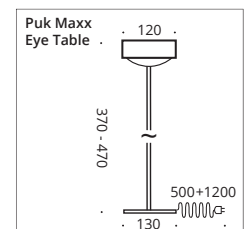

- ☐ Chrom Teile/ chrome parts
- ☒ Gepulverte Teile/ powder-coating