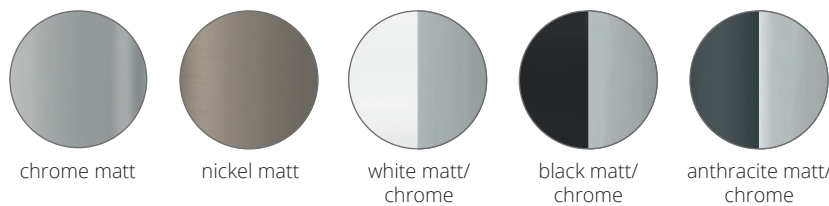

Sun Floor ø 90/130/210 Up or Down Light

Der Leuchtenkopf des LED Standfluters Sun Floor, lässt sich in alle Richtungen über ein Kugelgelenk schwenken. Diese Stehleuchte hat einen Leuchtenkopfdurchmesser von 210 mm und eine Länge von 1800 mm. Sie ist als Up- oder Downlight lieferbar. Die Standardausstattung ist mit Schnurschalter und schwarzem Textilkabel. Optional kann die Leuchte mit Dimmrig bestellt werden.

The luminaire head of the LED Sun Floor model can be swivelled in all directions via a ball joint. This floor lamp has a diameter of 210 mm and a length of 1800 mm. It is available as uplight or downlight. The standard version is with cord switch and black textile cable. Optionally, the luminaire can be ordered with a dimming ring.

□ Chrom Teile/
chrome parts
■ Gepulverte Teile/
powder-coating

Optional Kabelvarianten.
Optional cable.