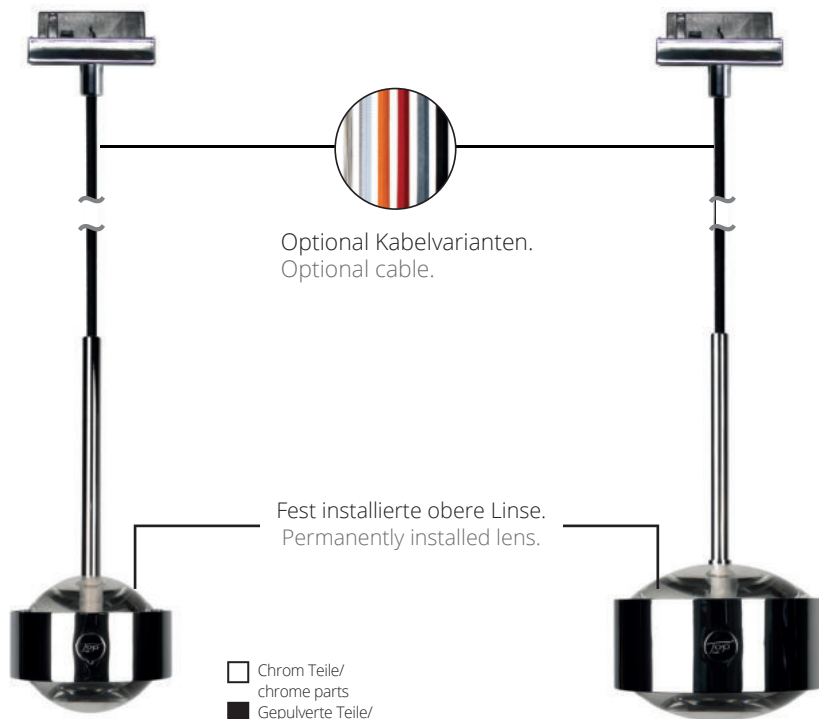

PUK MINI DROP
UP & DOWNLIGHT

PUK MAXX DROP
UP & DOWNLIGHT

Adapterfarbe:
Adapter Color:

chrom
chrome

silber
silver

schwarz
black

weiß
white

schwarz
black

chrom
chrome

Gehäusefarbe:
(Body Color)

chrome

chrome matt

nickel matt

white matt/
chrome

black matt/
chrome

anthracite matt/
chrome

Optional Kabelvarianten.
Optional cable.

Fest installierte obere Linse.
Permanently installed lens.

- ☐ Chrom Teile/
  chrome parts
- ☒ Gepulverte Teile/
  powdered parts

- ☐ Chrom Teile/
  chrome parts
- ☒ Gepulverte Teile/
  powdered parts

Puk Mini Drop

LED **G**

Lumen: ~1.200

Kelvin: ~2.700

Watt: 2 x 8W

📏 : Ø 80mm X H ~1.300mm

Puk Maxx Drop

LED **G**

Lumen: ~1.800

Kelvin: ~2.700

Watt: 2 x 10W

📏 : Ø 120mm X H ~1.300mm

Farbe Color	Art.-Nr. Item-No.	Preis* € Price* €
chrome matt	5-06001-MT-C	288,-
chrome	5-06002-MT-D	288,-
nickel matt	5-06003-MT-B	288,-
white/chrome	5-0600-22-MT-A	300,-
black/chrome	5-0600-02-MT-B	300,-
anthracite/chr.	5-0600-23-MT-D	300,-

Farbe Color	Art.-Nr. Item-No.	Preis* € Price* €
chrome matt	5-36001-MT-C	381,-
chrome	5-36002-MT-D	381,-
nickel matt	5-36003-MT-B	381,-
white/chrome	5-3600-22-MT-A	392,-
black/chrome	5-3600-02-MT-B	392,-
anthracite/chr.	5-3600-23-MT-D	392,-

Bei den Puk Leuchten werden zu dem Leuchtenkopf die Gläser/ Linsen und optional die Farbfilter separat dazubestellt! Artikelnummern entnehmen Sie bitte der Equipment-Tabelle auf Seite 10.

With the Puk lamps, the glasses, lenses and optional the color filters are ordered separately. Please check the equipment list on page 10 for item numbers.