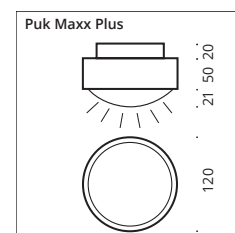

Puk Maxx Plus LED	Preis € price € *	Puk Maxx Plus G9 Fassung	Preis € price € *	ø x Höhe ø x height	Gehäuse body
2-3018001	230,-	2-3018001-H	196,-	120 x 91 mm	chrome matt
2-3018002	230,-	2-3018002-H	196,-	120 x 91 mm	chrome
2-3018003	230,-	2-3018003-H	196,-	120 x 91 mm	nickel matt
2-3018002-22	254,-	2-3018002-H-22	219,-	120 x 91 mm	white matt
2-3018002-02	254,-	2-3018002-H-02	219,-	120 x 91 mm	black matt
2-3018002-23	254,-	2-3018002-H-23	219,-	120 x 91 mm	anthracite matt
2-3018006	322,-	2-3018006-H	265,-	120 x 91 mm	24 ct gold plated

► Preise ohne Zubehör. Bestell-Artikelnummern für Linse, Glas, Farbfilter und die Konfigurationsempfehlung (2) auf der Einklappseite!

► Prices without accessories: Order item-no. for lens, glass, color filter and the recommended Configuration (2) are on the fold-in page!

G9 max. 33W ECO, optional LED Retrofit

G9 max. 33W ECO, LED Retrofit optional

Leuchtmittelpfehlung: LED max. 3W/300lm/2.700K/dimmbar Art. Nr. 8-205: 8,30 €

bulb recommendation: LED max. 3W/300Lm/2.700K/dimmable Item No. 8-205: 8,30 €

Chrom Teile/
chrome parts
 Gepulverte Teile/
powder-coating