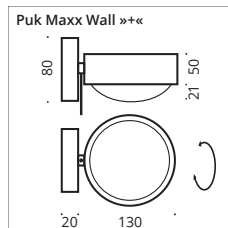

# Puk Meg Maxx Wall »+« Ø 160

Wandleuchte, Hochvolt LED Power oder Hochvolt Halogen, Kopf **drehbar** mit Verstellstift, dimmbar.  
Wall lamp, high LED power or high voltage halogen, head **rotatable** with adjusting pin, dimmable.