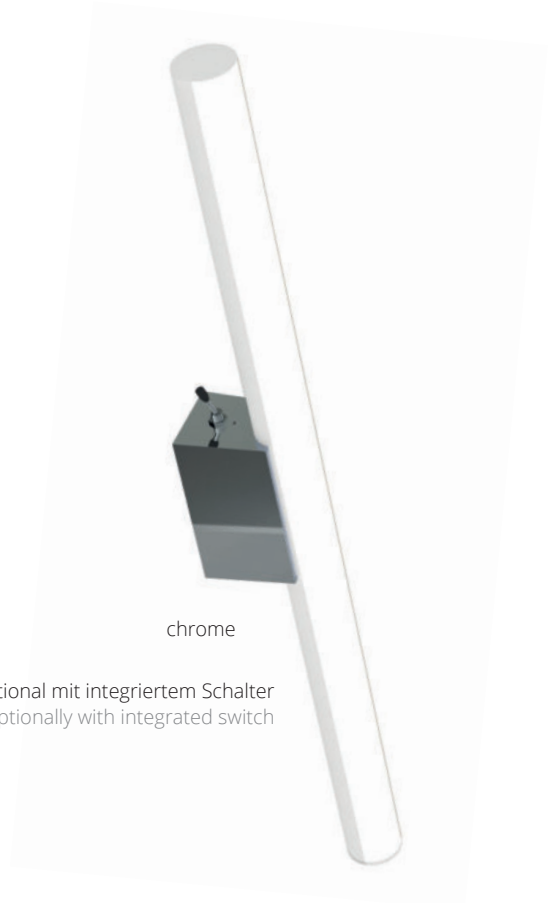

Lichtstange

Erhältlich als Wandleuchte, mit LED-Röhre 1-sockelig in opal, optional mit Kippschalter, Wandabstand 70 mm. Als Lichtstange mit Klemmbefestigung zur Montage am Spiegel, mit transparentem Kabel, Schalter und Stecker, Leuchtmittel LED (8W).

Available as wall luminaire with LED tube 1-socket in opal. Optionally with flip switch, wall distance 70 mm. As a light bar with clip fastening for mounting on the mirror, with transparent cable, switch and plug. Light source LED (8W).

INDOOR

LED S14D Sockel ohne Leuchtmittel without lamp	Preis € price € *	LED F 7W ~450lm, ~2.700k nicht dimmbar not dimmable	Preis € price € *	Ausführung design
2-0302	40,-	2-0302-LED	51,-	chrome
2-0302-WE	40,-	2-0302-LED-WE	51,-	white matt
2-0302-BE	40,-	2-0302-LED-BE	51,-	black matt
2-0301	40,-	2-0301-LED	51,-	chrome matt
2-0309	40,-	2-0309-LED	51,-	nickel matt
2-0303	40,-	2-0303-LED	51,-	nickel suede
2-0304	40,-	2-0304-LED	51,-	alum. matt texture
2-0302-23	40,-	2-0302-LED-23	51,-	anthracite matt

Für einen integr. Schalter hängen Sie bitte ein -K hinter die Art.-Nr. + 23,- €
Please attach -K behind the item-no. for an integrated switch. + 23,- €

*Unverbindliche Preisempfehlung VK, ohne MwSt. Mit Erscheinen dieser Preisliste verlieren alle bisherigen Preislisten ihre Gültigkeit. Modelle geschützt
*Recommended retail price, exclusive of VAT. At the release of this price list, all other price lists are void. Models registered.