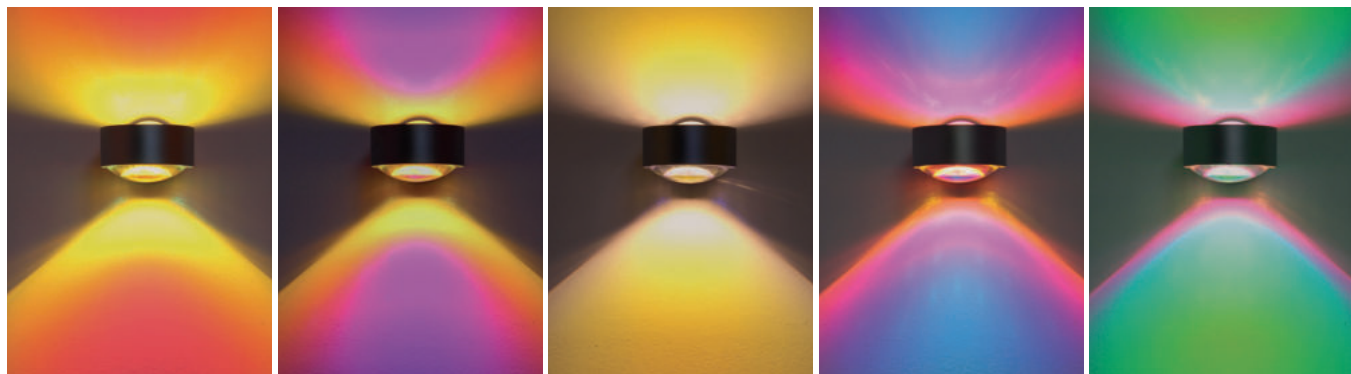

Puk Maxx Wall LED: Farbfilter Color Filter

Farbfilter rot
color filter red

Farbfilter magenta
color filter magenta

Farbfilter gelb
color filter yellow

Farbfilter blau
color filter blue

Farbfilter grün
color filter green