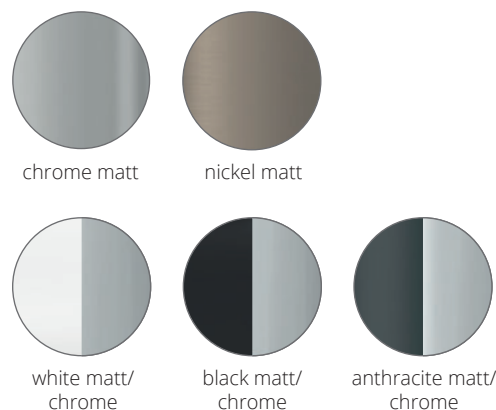

► Prices without accessories: Order item-no. for lens, glass, color filter and the recommended Configuration (2) are on the fold-in page!

💡 G9 max. 33W, optional LED Retrofit

💡 G9 max. 33W, LED Retrofit optional

💡 Leuchtmittlempfehlung: LED max. 3W/300lm/2.700K/dimmbar **G** Art. Nr. 8-205: 8,30 €

💡 bulb recommendation: LED max. 3W/300Lm/2.700K/dimmable **G** Item No. 8-205: 8,30 €

Puk Mini Inside - ☉☉

Puk Inside Twin LED 2 x 8W, ~1.200lm, ~2.700k	Preis € price € *	Puk Inside G9 Fassung 2 x	Preis € price € *	L x B L x B in mm	Gehäuse body
7-73001	438,-	7-73001-H	345,-	283 x 158	chrome matt
7-73002	438,-	7-73002-H	345,-	283 x 158	chrome
7-73003	438,-	7-73003-H	345,-	283 x 158	nickel matt
7-73002-22	508,-	7-73002-H-22	392,-	283 x 158	white matt/chr.
7-73002-02	508,-	7-73002-H-02	392,-	283 x 158	black matt/chr.
7-73002-23	508,-	7-73002-H-23	392,-	283 x 158	anthracite matt/chr.

► Preise ohne Zubehör. Bestell-Artikelnummern für Linse, Glas, Farbfilter und die Konfigurationsempfehlung (2) auf der Einklappseite!

► Prices without accessories: Order item-no. for lens, glass, color filter and the recommended Configuration (2) are on the fold-in page!

💡 G9 max. 33W, optional LED Retrofit -

💡 G9 max. 33W, LED Retrofit optional -

💡 Leuchtmittlempfehlung: LED max. 3W/300lm/2.700K/dimmbar **G** Art. Nr. 8-205: 8,30 €

💡 bulb recommendation: LED max. 3W/300Lm/2.700K/dimmable **G** Item No. 8-205: 8,30 €

☐ Chrom Teile/
chrome parts
■ Gepulverte Teile/
powder-coating