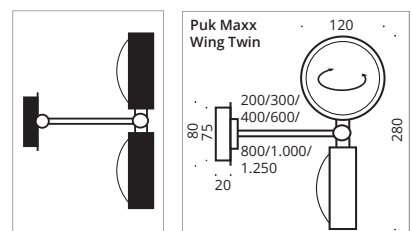

► Preise ohne Zubehör. Bestell-Artikelnummern für Linse, Glas, Farbfilter und die Konfigurationsempfehlung (2) auf der Einklappseite!

► Prices without accessories: Order item-no. for lens, glass, color filter and the recommended Configuration (2) are on the fold-in page!

G9 max. 33W ECO, optional LED Retrofit
 G9 max. 33W ECO, LED Retrofit optional

Leuchtmittelempfehlung: LED max. 3W/300lm/2.700K/dimmbar Art. Nr. 8-205: 8,30 €
 bulb recommendation: LED max. 3W/300lm/2.700K/dimmable Item No. 8-205: 8,30 €

BC (s.S 6-7/s.p. 6-7)

INDOOR