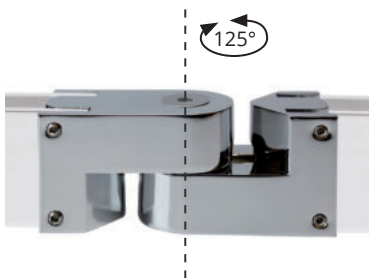

Material: Metall/material: metal

Maße/dimensions: B 90 x H 40 x T 30 mm

Winkel/angle: max. 125°

Farbe/color	Art.-Nr. item-no.	Preis € price € *
chrome matt	8-0731	92,- €
chrome	8-0732	92,- €
nickel matt	8-0733	92,- €

Wandbefestigungsset**
wall mounting set**