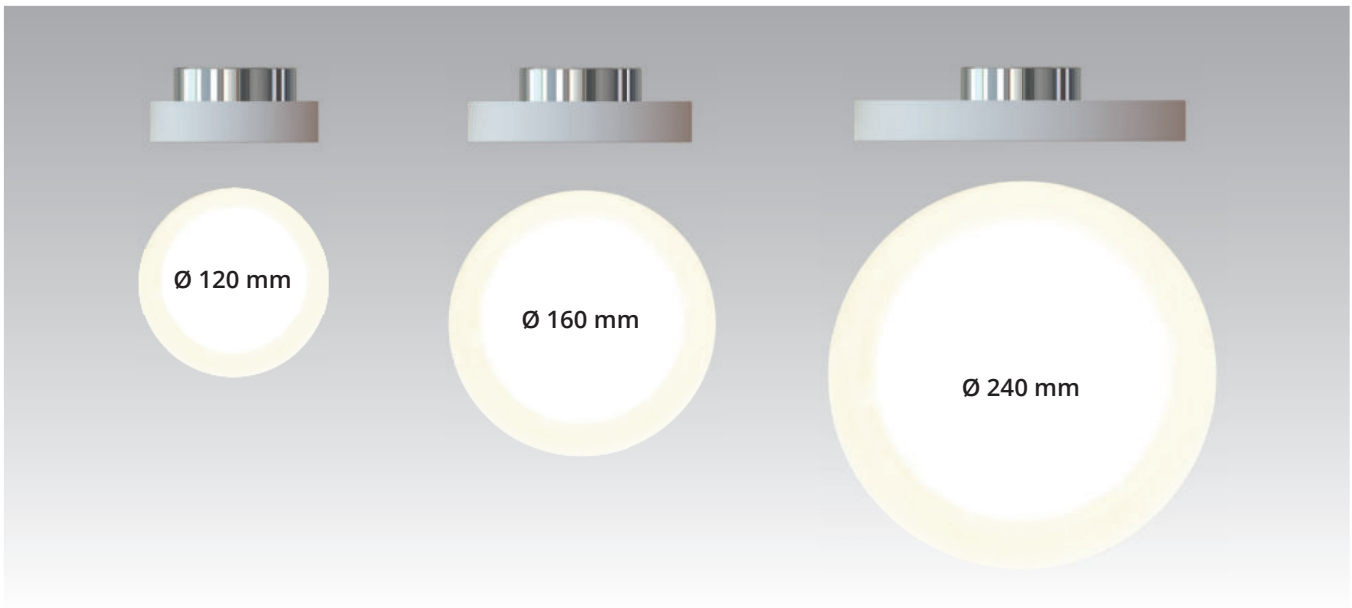

Allround Flat ø 120/160/240

Diese flache LED Aufbauleuchte wurde für den Deckeneinsatz konstruiert, dimmbar. Mit drei Leuchtenkopfdurchmessern (ø120mm/8W/920lm, ø160mm/12W/1300lm, ø240mm/16W/1600lm, durchgängig 2700k), lassen sich die Leuchten für viele Anwendungen im Privat- oder Objektbereich einplanen.

This flat surface-mounted LED luminaire was designed for wall and ceiling use, dimmable. With three luminaire head diameters (ø120mm/8W/920lm, ø160mm/12W/1300lm, ø240mm/16W/1600lm, 2700k throughout all models), the luminaires can be planned for many applications in the private and contract sector.

INDOOR