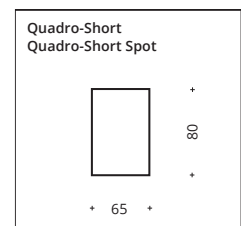

*Unverbindliche Preisempfehlung VK, ohne MwSt. Mit Erscheinen dieser Preisliste verlieren alle bisherigen Preislisten ihre Gültigkeit. Modelle geschützt
*Recommended retail price, exclusive of VAT. At the release of this price list, all other price lists are void. Models registered.