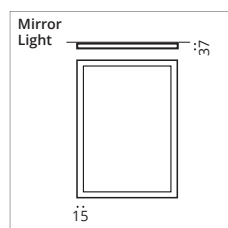

Mirror Light LED

Kristallspiegel mit durchgängig leuchtendem Acryl-Rahmen und integrierter LED Beleuchtung, gefertigt nach deutscher Spiegelnorm. Erhältlich in jedem Wunschmaß.

Crystal mirror with continuously illuminated acrylic frame and integrated LED lighting, manufactured according to German mirror standards. Available in customized sizes.

Leuchtmittel Lamps

LED ~740lm/lfm
2 x 10W/lfm, RA > 90

Kristallspiegel mit beleuchtetem Rahmen, inkl. Leuchtmittel.

Glazed crystal mirror with illuminated frame, including lamps.

Bei Bestellung Höhe und Breite angeben.
Specify height and width when ordering.

H 800 x B 600 mm

29-80601

Preis €* price €*
549,- €

H 900 x B 700 mm

29-90701

Preis €* price €*
604,- €

H 1400 x B 700 mm

29-140701

Preis €* price €*
1.187,- €

H 1600 x B 700 mm

29-160701

Preis €* price €*
1.352,- €

Ihr Traumspiegel ist nicht dabei?

Kein Problem – auf den Seiten 383 – 389 können Sie sich ihren Spiegel ganz individuell zusammenstellen!

Haven't found your dream mirror?

No problem – on page 383 – 389 you can design and arrange your personal mirror individually!

LED