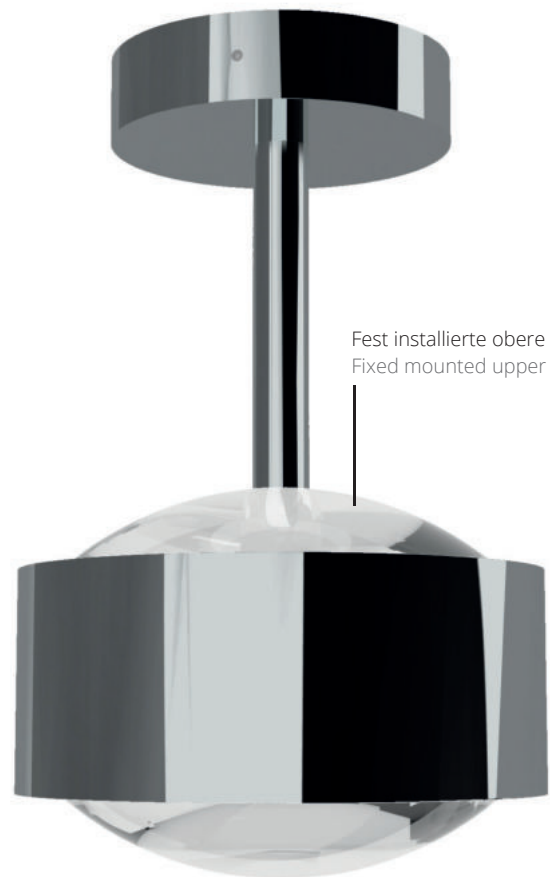

# Puk Maxx Eye Ceiling $\varnothing$ 120 up & downlight

Deckenleuchte, Hochvolt LED Power oder Hochvolt Halogen, dimmbar. Smarte Deckenleuchte mit fest installierter Linse »up« und optionaler Linse oder Glas »down«.

Ceiling lamp, high voltage LED power or high voltage halogen, dimmable. Smart ceiling lamp with permanently installed "up" lens and optional "down" lens or glass.

INDOOR

chrome matt

nickel matt

white matt/  
chrome

black matt/  
chrome

anthracite matt/  
chrome

Fest installierte obere Linse.  
Fixed mounted upper lens.

chrome

Puk Maxx Eye Ceiling LED <b>G</b> 2 x 10W, ~1.800lm ~2.700k	Preis € price € *	Puk Maxx Eye Ceiling G9 Fassung 2 x	Preis € price € *	$\varnothing$ x Höhe $\varnothing$ x height in mm	Gehäuse body
7-753001	318,-	7-753001-H	254,-	120 x 185	chrome matt
7-753002	318,-	7-753002-H	254,-	120 x 185	chrome
7-753003	318,-	7-753003-H	254,-	120 x 185	nickel matt
7-753002-22	334,-	7-753002-H-22	288,-	120 x 185	white matt/chr.
7-753002-02	334,-	7-753002-H-02	288,-	120 x 185	black matt/chr.
7-753002-23	334,-	7-753002-H-23	288,-	120 x 185	anthracite matt/chr.