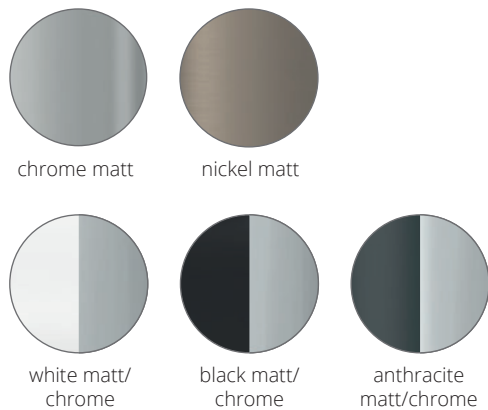

Puk Mini Choice Side ø 80

Deckenleuchte, Hochvolt LED Power oder Hochvolt Halogen, dimmbar. Der Lichtbalken ist bestückt mit dreh- und schwenkbaren Puk Side Leuchten. Zur Direktmontage an der Decke.

Ceiling lamp, high voltage LED power or high voltage halogen, dimmable. The light bar is equipped with rotatable and swivelling Puk Mini Choice Side luminaires. For direct ceiling mounting.

INDOOR

G9 Fassung (1x / Kopf/head)

450 mm L 2 Köpfe/heads	Preis € price € *	850 mm L 3 Köpfe/heads	Preis € price € *	1.050 mm L 4 Köpfe/heads	Preis € price € *	1.250 mm L 4 Köpfe/heads	Preis € price € *	Gehäuse body
8-6284021-H	451,-	8-6288031-H	636,-	8-62810041-H	740,-	8-62812041-H	763,-	chrome matt
8-6284022-H	451,-	8-6288032-H	636,-	8-62810042-H	740,-	8-62812042-H	763,-	chrome
8-6284023-H	451,-	8-6288033-H	636,-	8-62810043-H	740,-	8-62812043-H	763,-	nickel matt
8-6284022-H-22	519,-	8-6288032-H-22	727,-	8-62810042-H-22	854,-	8-62812042-H-22	877,-	white matt/chrome
8-6284022-H-02	519,-	8-6288032-H-02	727,-	8-62810042-H-02	854,-	8-62812042-H-02	877,-	black matt/chrome
8-6284022-H-23	519,-	8-6288032-H-23	727,-	8-62810042-H-23	854,-	8-62812042-H-23	877,-	anthracite matt/chr.

Farbig gepulverter Lichtbalken = Preis auf Anfrage. Color powdered metal rail = price on request.

- Preise ohne Zubehör. Bestell-Artikelnummern für Linse, Glas, Farbfilter und die Konfigurationsempfehlung (2) auf der Einklappseite!
- Prices without accessories: Order item-no. for lens, glass, color filter and the recommended Configuration (2) are on the fold-in page!

- 💡 G9 max. 33W ECO, optional LED Retrofit
- 💡 G9 max. 33W ECO, LED Retrofit optional

- 💡 Leuchtmittelempfehlung: LED max. 3W/300lm/2.700K/dimmbar **G** Art. Nr. 8-205: 8,30 €
- 💡 bulb recommendation: LED max. 3W/300lm/2.700K/dimmable **G** Item No. 8-205: 8,30 €

LED

450 mm L 2 Köpfe/heads G 4 x 8W, ~2.700k, ~2.400lm	Preis € price € *	850 mm L 3 Köpfe/heads G 6 x 8W, ~2.700k, ~3.600lm	Preis € price € *	1.050 mm L 4 Köpfe/heads G 8 x 8W, ~2.700k, ~4.800lm	Preis € price € *	1.250 mm L 4 Köpfe/heads G 8 x 8W, ~2.700k, ~4.800lm	Preis € price € *	Gehäuse body
8-6284021	733,-	8-6288031	1.003,-	8-62810041	1.231,-	8-62812041	1.254,-	chrome matt
8-6284022	733,-	8-6288032	1.003,-	8-62810042	1.231,-	8-62812042	1.254,-	chrome
8-6284023	733,-	8-6288033	1.003,-	8-62810043	1.231,-	8-62812043	1.254,-	nickel matt
8-6284022-22	843,-	8-6288032-22	1.154,-	8-62810042-22	1.409,-	8-62812042-22	1.443,-	white matt/chrome
8-6284022-02	843,-	8-6288032-02	1.154,-	8-62810042-02	1.409,-	8-62812042-02	1.443,-	black matt/chrome
8-6284022-23	843,-	8-6288032-23	1.154,-	8-62810042-23	1.409,-	8-62812042-23	1.443,-	anthracite matt/chr.

Farbig gepulverter Lichtbalken = Preis auf Anfrage. Color powdered metal rail = price on request.

- Preise ohne Zubehör. Bestell-Artikelnummern für Linse, Glas, Farbfilter und die Konfigurationsempfehlung (2) auf der Einklappseite!
- Prices without accessories: Order item-no. for lens, glass, color filter and the recommended Configuration (2) are on the fold-in page!

Sonderanfertigung:

Art-Nr. 8-600 Kürzung auf Maß = Aufpreis 57,- €

Item No. 8-600 Customized lengths = Surcharge 57,- €

□ Chrom Teile/
chrome parts
■ Gepulverte Teile/
powder-coating