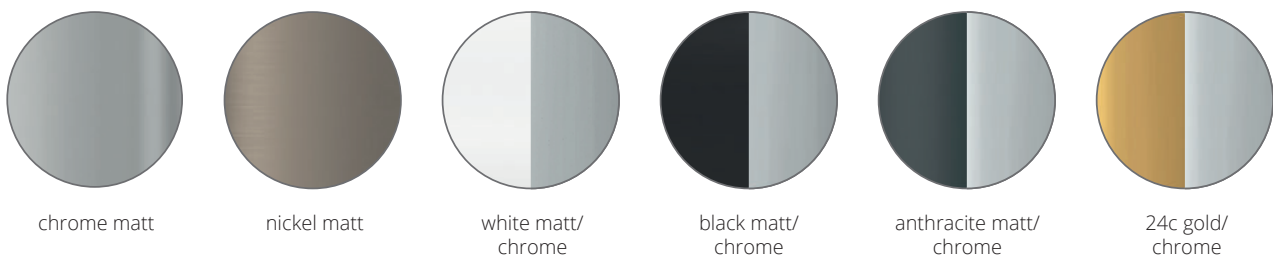

# Puk Mini One 2 ø 80

Deckenleuchte, Hochvolt Halogen oder LED Power, dimmbar.  
Ceiling lamp, high voltage halogen or LED power, dimmable.

INDOOR

Puk Mini One 2 LED <b>G</b> 8W ~600lm ~2.700k	Preis € price € *	Puk Mini One 2 G9 Fassung 1 x	Preis € price € *	ø x Höhe ø x height in mm	Gehäuse body
2-080021-LED	173,-	2-080021	103,-	80 x 40	chrome matt
2-080022-LED	173,-	2-080022	103,-	80 x 40	chrome
2-080023-LED	173,-	2-080023	103,-	80 x 40	nickel matt
2-080022-LED-22	196,-	2-080022-22	126,-	80 x 40	white matt/chrome
2-080022-LED-02	196,-	2-080022-02	126,-	80 x 40	black matt/chrome
2-080022-LED-23	196,-	2-080022-23	126,-	80 x 40	anthracite matt/chr.
2-080026	173,-	2-080026	173,-	80 x 40	24 c. gold plated/chr.