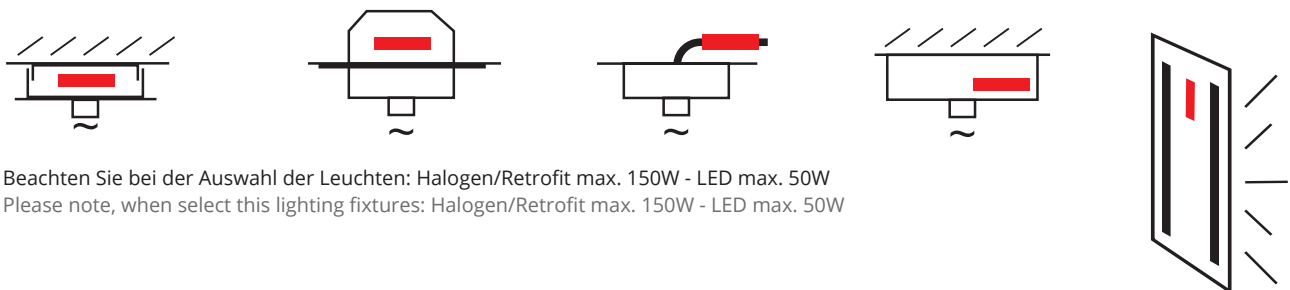

A Aufbau Variante integriert oder nachrüstbar, inkl. Baldachinanpassung mit Modul. Mounted version Integrated and upgradable	B Einbauvariante Schalterdose/ U-Dose extern, inkl. Abdeckplatte und Modul. Recessed version Switch box U-Box /external	C Einbauvariante extern für Hohlwanddeckenmontage, inkl. Modul Recessed version external	D Einbauvariante intern im Wandschild, inkl. Modul Recessed version Included in wall- shield, incl. module	D SPIEGEL-Variante Einbau hinter dem Spiegel, inkl. Modul Mirror version Included behind the mirror, incl. module

Beachten Sie bei der Auswahl der Leuchten: Halogen/Retrofit max. 150W - LED max. 50W
Please note, when select this lighting fixtures: Halogen/Retrofit max. 150W - LED max. 50W

Preise und Bestellnummern Prices and item-numbers

A		B		C		D		Gehäuse body
A. Modul integriert	Preis € price € *	B. Modul Einbau recessed	Preis € price € *	C. Modul extern external	Preis € price € *	D. Modul integriert integrated	Preis € price € *	
7-971	150,-	7-972	115,-	7-973	115,-	7-974	115,-	white
Fernbedienung portabel + Wandhalterung Remote portable + wall holder				Gehäuse body	Preis € price € *			
7-978				white	173,-			
7-979				black	173,-