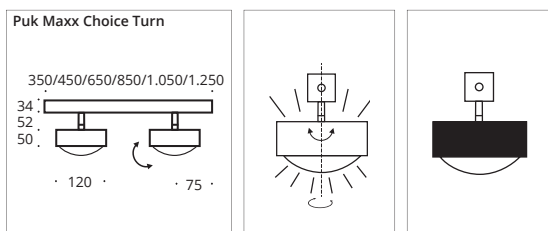

☐ Chrom Teile/
chrome parts
■ Gepulverte Teile/
powder-coating

*Unverbindliche Preisempfehlung VK, ohne MwSt. Mit Erscheinen dieser Preisliste verlieren alle bisherigen Preislisten ihre Gültigkeit. Modelle geschützt
*Recommended retail price, exclusive of VAT. At the release of this price list, all other price lists are void. Models registered.