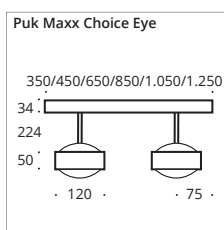

□ Chrom Teile/
chrome parts
■ Gepulverte Teile/
powder-coating