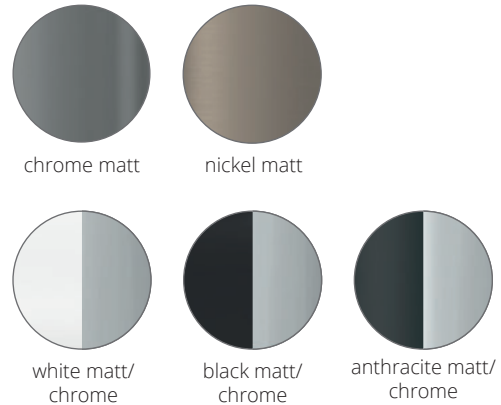

- G9 max. 33W, optional LED Retrofit
- G9 max. 33W, LED Retrofit optional

- LME: LED max. 3W/300lm/2.700K/dimmbar **G** Art Nr. 8-205: 8,30 €
- bulb recom.: LED max. 3W/300Lm/2.700K/dimmable **G** Item No. 8-205: 8,30 €

Puk Meg Maxx Drop Trio

Puk Meg Maxx Drop LED G 6 x 10W ~4.800lm ~2.700k	Preis € price € *	Puk Meg Maxx Drop G9 Fassung 9 x	Preis € price € *	Baldachin ø Baldachin ø in mm	Gehäuse body
5-560031	1.938,-	5-560031-H	1.591,-	200	chrome matt
5-560032	1.938,-	5-560032-H	1.591,-	200	chrome
5-560033	1.938,-	5-560033-H	1.591,-	200	nickel matt
5-560032-22	2.229,-	5-560032-H-22	1.824,-	200	white matt/chr.
5-560032-02	2.229,-	5-560032-H-02	1.824,-	200	black matt/chr.
5-560032-23	2.229,-	5-560032-H-23	1.824,-	200<!-- </td--> <td>anthracite/chr.</td>	
5-07953	45,-	Kabelverlängerung 3 x 1 m, cable extension 3 x 1 m			

- Preise ohne Zubehör. Bestell-Artikelnummern für Linse, Glas, Farbfilter und die Konfigurationsempfehlung auf der Einklappseite!
- Prices without accessories: Order item-no. for lens, glass, color filter and the recommended Configuration are on the fold-in page!

- G9 max. 33W, optional LED Retrofit
- G9 max. 33W, LED Retrofit optional

- LME: LED max. 3W/300lm/2.700K/dimmbar **G** Art Nr. 8-205: 8,30 €
- bulb recom.: LED max. 3W/300Lm/2.700K/dimmable **G** Item No. 8-205: 8,30 €

CE R LED C IP20 ABCD (s.S 6-7/s.p. 6-7)

□ Chrom Teile/chrome parts
■ Gepulverte Teile/powder-coating