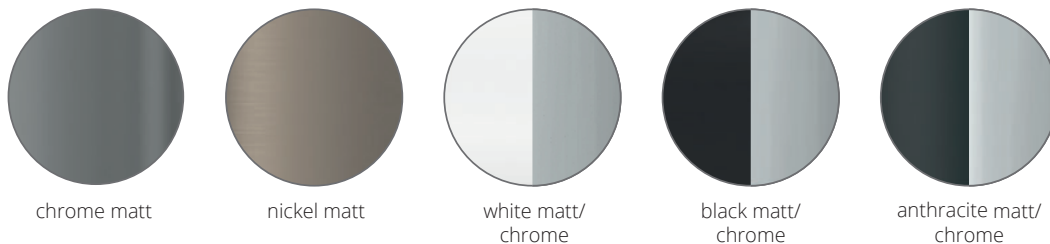

chrome matt

nickel matt

white matt/
chrome

black matt/
chrome

anthracite matt/
chrome

Puk Maxx LED ~2.700k	Preis € price € *	Puk Maxx G9 Fassung LED	Preis € price € *	Pendellänge x L pendular length x l in mm	Gehäuse body
Quartett 8 x 10W, ~7.200lm		Quartett 8 x			
● 5-37801-4	1.201,-	5-37801-4-H	919,-	2.000 x 805	chrome matt
● 5-37802-4	1.201,-	5-37802-4-H	919,-	2.000 x 805	chrome
● 5-37803-4	1.201,-	5-37803-4-H	919,-	2.000 x 805	nickel matt
● 5-37802-4-22	1.374,-	5-37802-4-H-22	1.050,-	2.000 x 805	white matt/chr.
● 5-37802-4-02	1.374,-	5-37802-4-H-02	1.050,-	2.000 x 805	black matt/chr.
● 5-37802-4-23	1.374,-	5-37802-4-H-23	1.050,-	2.000 x 805	anthracite matt/chr.
Sixtett 12 x 10W, ~10.800lm		Sixtett 12 x			
● 5-371201-6	1.813,-	5-371201-6-H	1.316,-	2.000 x 1.260	chrome matt
● 5-371202-6	1.813,-	5-371202-6-H	1.316,-	2.000 x 1.260	chrome
● 5-371203-6	1.813,-	5-371203-6-H	1.316,-	2.000 x 1.260	nickel matt
● 5-371202-6-22	2.078,-	5-371202-6-H-22	1.512,-	2.000 x 1.260	white matt/chr.
● 5-371202-6-02	2.078,-	5-371202-6-H-02	1.512,-	2.000 x 1.260	black matt/chr.
● 5-371202-6-23	2.078,-	5-371202-6-H-23	1.512,-	2.000 x 1.260	anthracite matt/chr.

Optional Kabelvarianten.
Optional cable.

□ Chrom Teile/
chrome parts
■ Gepulverte Teile/
powder-coating

► Preise ohne Zubehör. Bestell-Artikelnummern für Linse, Glas, Farbfilter und die Konfigurationsempfehlung auf der Einklappseite!

► Prices without accessories: Order item-no. for lens, glass, color filter and the recommended Configuration are on the fold-in page!

G9 max. 33W, optional LED Retrofit

G9 max. 33W, LED Retrofit optional

Leuchtmittelempfehlung: LED max. 3W/300lm/2.700K/dimmbar Art Nr. 8-205: 8,30 €
 bulb recommendation: LED max. 3W/300Lm/2.700K/dimmable Item No. 8-205: 8,30 €