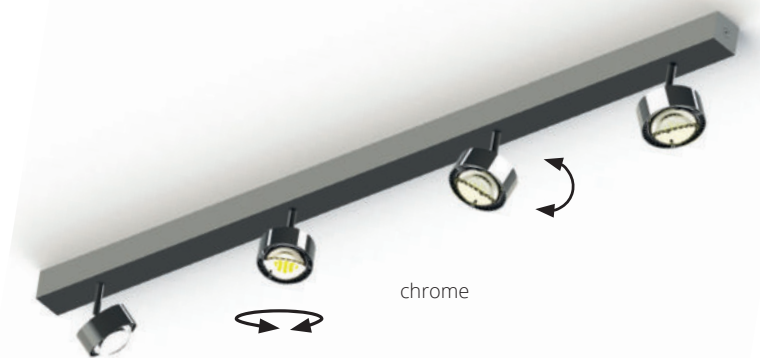

Puk Mini Choice Turn Ø 80

Deckenleuchte, Hochvolt LED Power oder Hochvolt Halogen, dimmbar. Der Lichtbalken ist bestückt mit dreh- und schwenkbaren Puk Mini Turn Leuchten. Zur Direktmontage an der Decke.

Ceiling lamp, high voltage LED power or high voltage halogen, dimmable. The light bar is equipped with rotatable and swivelling Puk Mini Choice Turn luminaires. For direct ceiling mounting.

INDOOR

G9 Fassung (1x / Kopf/head)

450 mm L 2 Köpfe/heads	Preis € price € *	850 mm L 3 Köpfe/heads	Preis € price € *	1.050 mm L 4 Köpfe/heads	Preis € price € *	1.250 mm L 4 Köpfe/heads	Preis € price € *	Gehäuse body
8-62284021-H	335,-	8-62288031-H	473,-	8-622810041-H	565,-	8-622812041-H	577,-	chrome matt
8-62284022-H	335,-	8-62288032-H	473,-	8-622810042-H	565,-	8-622812042-H	577,-	chrome
8-62284023-H	335,-	8-62288033-H	473,-	8-622810043-H	565,-	8-622812043-H	577,-	nickel matt
8-62284022-H-22	381,-	8-62288032-H-22	542,-	8-622810042-H-22	646,-	8-622812042-H-22	658,-	white matt/chrome
8-62284022-H-02	381,-	8-62288032-H-02	542,-	8-622810042-H-02	646,-	8-622812042-H-02	658,-	black matt/chrome
8-62284022-H-23	381,-	8-62288032-H-23	542,-	8-622810042-H-23	646,-	8-622812042-H-23	658,-	anthracite matt/chr.

Farbig gepulverter Lichtbalken = Preis auf Anfrage. Color powdered metal rail = price on request.

- Preise ohne Zubehör. Bestell-Artikelnummern für Linse, Glas, Farbfilter und die Konfigurationsempfehlung (2) auf der Einklappseite!
- Prices without accessories: Order item-no. for lens, glass, color filter and the recommended Configuration (2) are on the fold-in page!

- 💡 G9 max. 33W ECO, optional LED Retrofit
- 💡 G9 max. 33W ECO, LED Retrofit optional

- 💡 Leuchtmittelempfehlung: LED max. 3W/300lm/2.700K/dimmbar **G** Art. Nr. 8-205: 8,30 €
- 💡 bulb recommendation: LED max. 3W/300Lm/2.700K/dimmable **G** Item No. 8-205: 8,30 €

LED

450 mm L 2 Köpfe/heads G 4 x 8W, ~2.700k, ~2.400lm	Preis € price € *	850 mm L 3 Köpfe/heads G 6 x 8W, ~2.700k, ~3.600lm	Preis € price € *	1.050 mm L 4 Köpfe/heads G 8 x 8W, ~2.700k, ~4.800lm	Preis € price € *	1.250 mm L 4 Köpfe/heads G 8 x 8W, ~2.700k, ~4.800lm	Preis € price € *	Gehäuse body
8-62284021	539,-	8-62288031	738,-	8-622810041	911,-	8-622812041	912,-	chrome matt
8-62284022	539,-	8-62288032	738,-	8-622810042	911,-	8-622812042	912,-	chrome
8-62284023	539,-	8-62288033	738,-	8-622810043	911,-	8-622812043	912,-	nickel matt
8-62284022-22	623,-	8-62288032-22	849,-	8-622810042-22	1.050,-	8-622812042-22	1.050,-	white matt/chrome
8-62284022-02	623,-	8-62288032-02	849,-	8-622810042-02	1.050,-	8-622812042-02	1.050,-	black matt/chrome
8-62284022-23	623,-	8-62288032-23	849,-	8-622810042-23	1.050,-	8-622812042-23	1.050,-	anthracite matt/chr.

Farbig gepulverter Lichtbalken = Preis auf Anfrage. Color powdered metal rail = price on request.

- Preise ohne Zubehör. Bestell-Artikelnummern für Linse, Glas, Farbfilter und die Konfigurationsempfehlung (2) auf der Einklappseite!
- Prices without accessories: Order item-no. for lens, glass, color filter and the recommended Configuration (2) are on the fold-in page!

Sonderanfertigung:

Art-Nr. 8-600 Kürzung auf Maß = Aufpreis 57,- €
Item No. 8-600 Customized lengths = Surcharge 57,- €