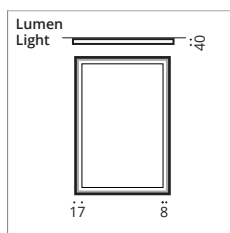

Kristallspiegel mit beleuchtetem Rahmen, inkl. Leuchtmittel.
Glazed crystal mirror with illuminated frame, including lamps.