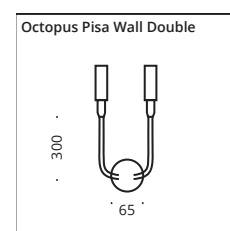

Iglo Double Wall	India Double Wall	Pisa Double Wall	Silk Double Wall	Rio Double Wall	Armlänge arm length in mm	Ausführung design	Preis € price € *
G9 ohne Leuchtmittel without lamp	G9 ohne Leuchtmittel without lamp	G9 ohne Leuchtmittel without lamp	E14 ohne Leuchtmittel without lamp	GU10 ohne Leuchtmittel without lamp			
3-4120101	3-4120102	3-4120103	3-4120105	3-4120117	200	chrome	161,-
3-4120201	3-4120202	3-4120203	3-4120205	3-4120217	200	nickel matt	161,-
3-4130101	3-4130102	3-4130103	3-4130105	3-4130117	300	chrome	161,-
3-4130201	3-4130202	3-4130203	3-4130205	3-4130217	300	nickel matt	161,-
3-4140101	3-4140102	3-4140103	3-4140105	3-4140117	400	chrome	161,-
3-4140201	3-4140202	3-4140203	3-4140205	3-4140217	400	nickel matt	161,-