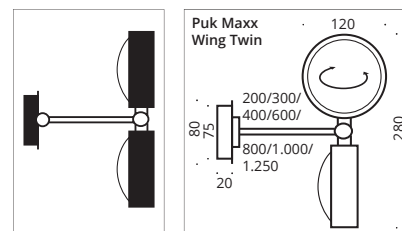

Puk Maxx Wing Twin LED G 4 x 10W ~3.600lm ~2.700k	Preis € price € *	Puk Maxx Wing Twin G9 Fassung 4 x	Preis € price € *	Armlänge arm length in mm	Gehäuse body
2-39201	588,-	2-39201-H	459,-	200	chrome matt
2-39202	588,-	2-39202-H	459,-	200	chrome
2-39203	588,-	2-39203-H	459,-	200	nickel matt
2-39202-22	681,-	2-39202-H-22	531,-	200	white matt/chr.
2-39202-02	681,-	2-39202-H-02	531,-	200	black matt/chr.
2-39202-23	681,-	2-39202-H-23	531,-	200	anthracite matt/chr.
2-39301	600,-	2-39301-H	471,-	300	chrome matt
2-39302	600,-	2-39302-H	471,-	300	chrome
2-39303	600,-	2-39303-H	471,-	300	nickel matt
2-39302-22	692,-	2-39302-H-22	542,-	300	white matt/chr.
2-39302-02	692,-	2-39302-H-02	542,-	300	black matt/chr.
2-39302-23	692,-	2-39302-H-23	542,-	300	anthracite matt/chr.

► Preise ohne Zubehör. Bestell-Artikelnummern für Linse, Glas, Farbfilter und die Konfigurationsempfehlung auf der Einklappseite!

► Prices without accessories: Order item-no. for lens, glass, color filter and the recommended Configuration are on the fold-in page!

💡 G9 max. 33W ECO, optional LED Retrofit
G9 max. 33W ECO, LED Retrofit optional

💡 Leuchtmittelempfehlung: LED max. 3W/300lm/2.700K/dimmbar **G** Art Nr. 8-205: 8,30 €
bulb recommendation: LED max. 3W/300Lm/2.700K/dimmable **G** Item No. 8-205: 8,30 €

☐ Chrom Teile/
chrome parts
■ Gepulverte Teile/
powder-coating