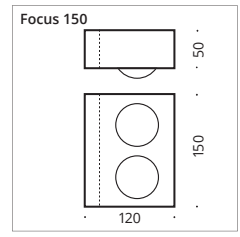

LED	Preis €	G9 Fassung	Preis €	Gehäuse
G ~2.700k	price €		price €	body
	*		*	
2-101501-LED 2 x 8W ~1.200lm	252,-	2-101501 1 x LS	138,-	nickel matt
2-101502-LED 2 x 8W ~1.200lm	252,-	2-101502 1 x LS	138,-	chrome
2-101502-LED-22 2 x 8W ~1.200lm	300,-	2-101502-22 1 x LS	161,-	white matt/chrome
2-101502-LED-02 2 x 8W ~1.200lm	300,-	2-101502-02 1 x LS	161,-	black matt/chrome
2-101502-LED-23 2 x 8W ~1.200lm	300,-	2-101502-23 1 x LS	161,-	anthracite matt/chrome
		2-101503 2 x LS	145,-	nickel matt
		2-101504 2 x LS	145,-	chrome
		2-101504-22 2 x LS	173,-	white matt/chrome
		2-101504-02 2 x LS	173,-	black matt/chrome
		2-101504-23 2 x LS	173,-	anthracite matt/chrome
		2-101505 3 x LS	150,-	nickel matt
		2-101506 3 x LS	150,-	chrome
		2-101506-22 3 x LS	184,-	white matt/chrome
		2-101506-02 3 x LS	184,-	black matt/chrome
		2-101506-23 3 x LS	184,-	anthracite matt/chrome

► Preise ohne Zubehör. Bestell-Artikelnummern für Linse, Glas und Farbfilter auf Seite 159!
► Prices without accessories: Order item-no. for lens, glass and color filter are on page 159!

G9 max. 33W ECO, optional LED Retrofit
G9 max. 33W ECO, LED Retrofit optional

Leuchtmittelempfehlung: LED max. 3W/300lm/2.700K/dimmbar **G** Art Nr. 8-205: 8,30 €
bulb recommendation: LED max. 3W/300Lm/2.700K/dimmable **G** Item No. 8-205: 8,30 €