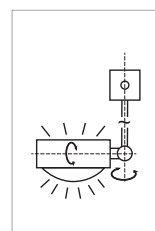

Sonderanfertigung:

Art-Nr. 8-600 Kürzung auf Maß = Aufpreis 57,- €

Item No. 8-600 Customized lengths = Surcharge 57,- €