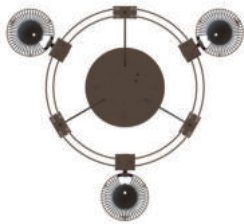

Top Line Crown

Ein Kronleuchter nach Maß und nach Ihren Anforderungen. Kreieren Sie sich die Puk System Crown nach Ihren Wünschen und Bedürfnissen. Als LED oder Halogen Variante mit den Leuchtenköpfen der Puk oder Puk Maxx Serie. Hier nur einige Konfigurationsbeispiele.

A customized chandelier for every requirement. Create your own chandelier according to your needs. The Crown is equipped with the Puk and Puk Maxx heads in LED or Halogen. Here are just a few configuration examples.

Beispiele Systemführung & Konfiguration

Rail system & configuration examples