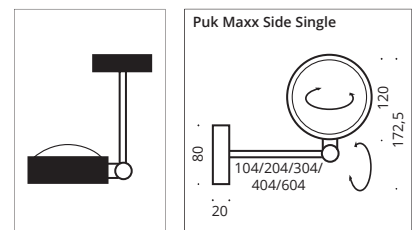

Puk Maxx Side Single ø 120

Deckenleuchte mit Arm, Hochvolt Halogen oder LED Power, Kopf drehbar. Mit drehbarem Arm (bis 350°).

Ceiling lamp with arm, high voltage halogen or LED power, head rotatable. With turnable arm (up to 350°).

INDOOR