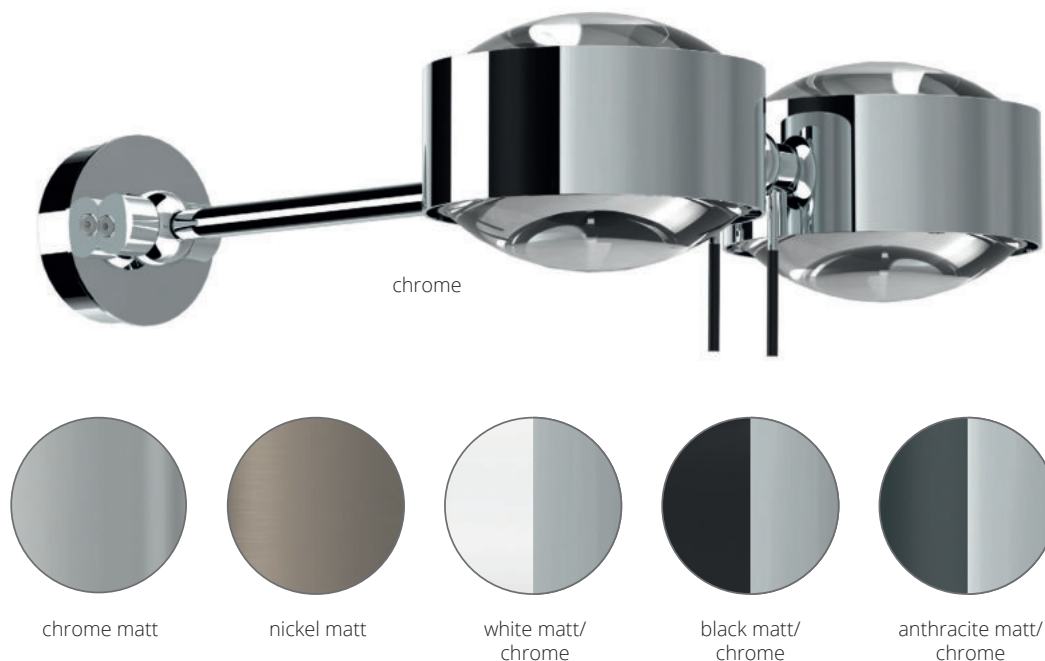

Puk Maxx Wing Twin ø 120

Wandleuchte, Hochvolt Halogen oder LED Power, dimmbar, Kopf drehbar mit Verstellstift, Arm schwenkbar.

Wall luminaires, high voltage halogen or LED power, dimmable, arm swivelling, heads rotatable with adjustment pin.

INDOOR