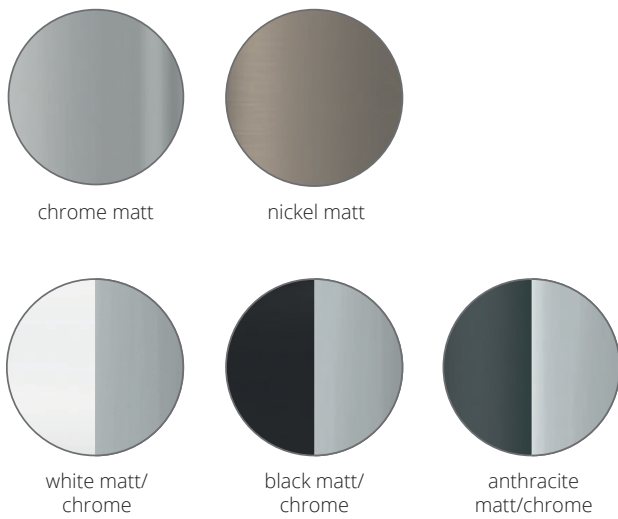

Sun Table $\varnothing$ 90/130/210

Der Leuchtenkopf der LED Tischleuchte Sun Table, lässt sich in alle Richtungen über ein Kugelgelenk schwenken. Sie ist in den Durchmessern 90/130/210 mm als Downlight erhältlich. Als Nachttisch-, Fensterbank-, Küchen- oder Schreibtischleuchte findet sie ihren individuellen Einsatz. Die Standardausstattung ist mit Schnurschalter und schwarzem Textilkabel. Optional kann ein Dimmring bestellt werden.

The lamp head of the Sun Table LED table lamp can be swivelled in all directions via a ball joint. It is available in the diameters 90/130/210 mm as downlight. Whether it is used as a bedside, windowsill, kitchen or desk light The standard equipment is with cord switch and black textile cable. A dimming ring can be ordered as an option.