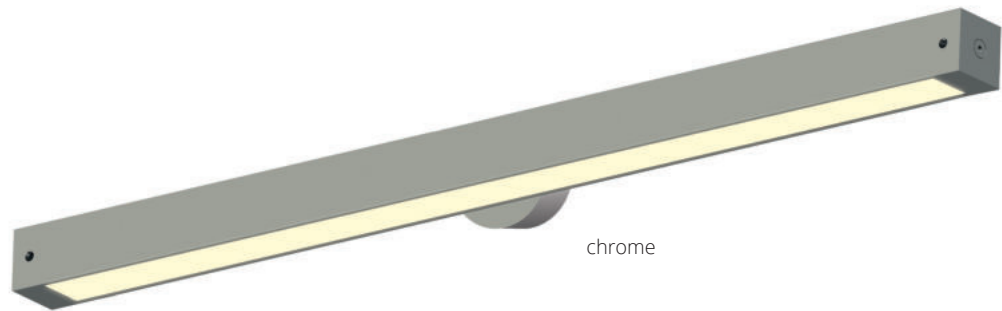

Only Choice Wall »+«

Geradlinige LED Leuchte für die Direktmontage mit Prismen-
diffusor. Für den Objekt- und Privatbereich der Officeanwen-
dung.

Linear LED luminaire for direct mounting with prismatic dif-
fuser. For project and residential use.

INDOOR