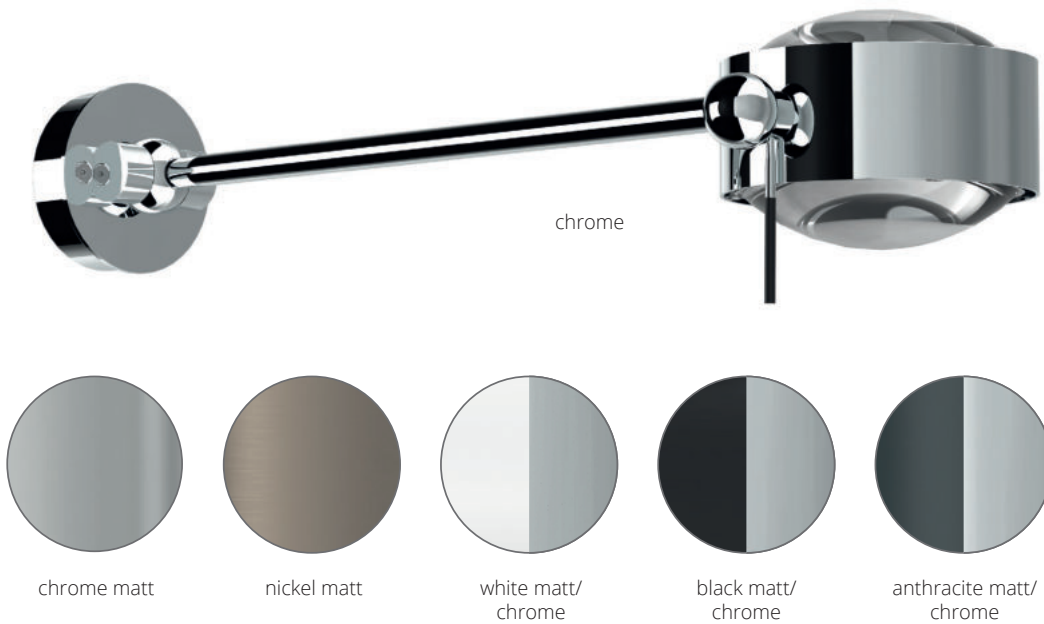

Puk Maxx Wing Single ø 120

Wandleuchte, Hochvolt Halogen oder LED Power, dimmbar, Kopf drehbar mit Verstellstift, Arm schwenkbar.

Wall luminaires, high voltage halogen or LED power, dimmable, arm swivelling, heads rotatable with adjustment pin.

INDOOR

Puk Maxx Wing Single LED G	Preis € price € *	Puk Maxx Wing Single G9 Fassung	Preis € price € *	Armlänge arm length in mm	Gehäuse body
2 x 10W ~1.800lm ~2.700k		2 x			
2-38201	369,-	2-38201-H	315,-	200	chrome matt
2-38202	369,-	2-38202-H	315,-	200	chrome
2-38203	369,-	2-38203-H	315,-	200	nickel matt
2-38202-22	427,-	2-38202-H-22	357,-	200	white matt/chr.
2-38202-02	427,-	2-38202-H-02	357,-	200	black matt/chr.
2-38202-23	427,-	2-38202-H-23	357,-	200	anthracite matt/chr.
2-38301	381,-	2-38301-H	327,-	300	chrome matt
2-38302	381,-	2-38302-H	327,-	300	chrome
2-38303	381,-	2-38303-H	327,-	300	nickel matt
2-38302-22	438,-	2-38302-H-22	369,-	300	white matt/chr.
2-38302-02	438,-	2-38302-H-02	369,-	300	black matt/chr.
2-38302-23	438,-	2-38302-H-23	369,-	300	anthracite matt/chr.

► Preise ohne Zubehör. Bestell-Artikelnummern für Linse, Glas, Farbfilter und die Konfigurationsempfehlung auf der Einklappseite!

► Prices without accessories: Order item-no. for lens, glass, color filter and the recommended Configuration are on the fold-in page!

💡 G9 max. 33W ECO, optional LED Retrofit
G9 max. 33W ECO, LED Retrofit optional

💡 Leuchtmittelempfehlung: LED max. 3W/300lm/2.700K/dimmbar **G** Art Nr. 8-205: 8,30 €
bulb recommendation: LED max. 3W/300Lm/2.700K/dimmable **G** Item No. 8-205: 8,30 €

☐ Chrom Teile/
chrome parts
■ Gepulverte Teile/
powder-coating