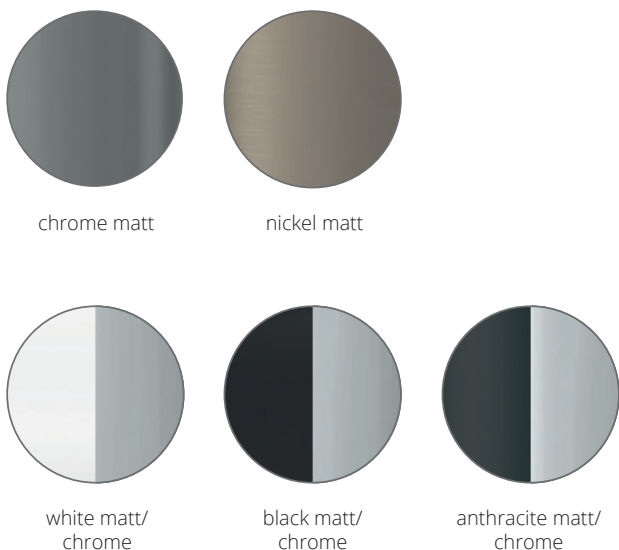

Puk Meg Maxx Long One ø 160

Pendelleuchte, Hochvolt Halogen oder LED Power, dimmbar, mit Metallabdeckung »up«. »Down« optional bestückbar mit Linse oder Glas. Pendellänge ca. 1.300 mm, Standard-Textilkabel in anthrazit.

Pendant luminaire, high voltage halogen or LED power, dimmable. with metal cover "up". "Down" can be optionally equipped with lens or glass. Pendant length approx. 1,300 mm. Textile cable in anthracite as standard.

INDOOR

Optional Kabelvarianten.
Optional cable.

chrome

Puk Meg Maxx Long One LED LED: G 10W ~1.600lm ~2.700k	Preis € price € *	Puk Meg Maxx Long One G9 Fassung 3 x	Preis € price € *	Kopf ø head ø in mm	Gehäuse body
5-50001	461,-	5-50001-H	346,-	160	chrome matt
5-50002	461,-	5-50002-H	346,-	160	chrome
5-50003	461,-	5-50003-H	346,-	160	nickel matt
5-50002-22	531,-	5-50002-H-22	392,-	160	white matt/chr.
5-50002-02	531,-	5-50002-H-02	392,-	160	black matt/chr.
5-50002-23	531,-	5-50002-H-23	392,-	160	anthracite matt/chr.

5-07951 16,- Kabelverlängerung 1 m, Cable extension 1 m

► Preise ohne Zubehör. Bestell-Artikelnummern für Linse, Glas, Farbfilter und die Konfigurationsempfehlung auf der Einklappseite!

► Prices without accessories: Order item-no. for lens, glass, color filter and the recommended Configuration are on the fold-in page!

G9 max. 33W, optional LED Retrofit

G9 max. 33W, LED Retrofit optional

Leuchtmittelpfehlung: LED max. 3W/300lm/2.700K/dimmbar **G** Art Nr. 8-205: 8,30 €
 bulb recommendation: LED max. 3W/300Lm/2.700K/dimmable **G** Item No. 8-205: 8,30 €

Chrom Teile/
chrome parts
 Gepulverte Teile/
powder-coating