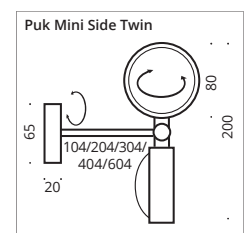

- Chrom Teile/
  chrome parts
- Gepulverte Teile/
  powder-coating

► Preise ohne Zubehör. Bestell-Artikelnummern für Linse, Glas, Farbfilter und die Konfigurationsempfehlung (2) auf der Einklappseite!

► Prices without accessories: Order item-no. for lens, glass, color filter and the recommended Configuration (2) are on the fold-in page!

G9 max. 33W ECO, optional LED Retrofit
 G9 max. 33W ECO, LED Retrofit optional

Leuchtmittelempfehlung: LED max. 3W/300lm/2.700K/dimmbar Art. Nr. 8-205: 8,30 €
 bulb recommendation: LED max. 3W/300Lm/2.700K/dimmable Item No. 8-205: 8,30 €