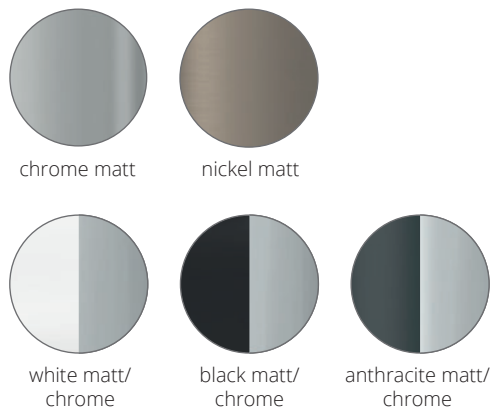

Puk Maxx Choice Turn ø 120

Deckenleuchte, Hochvolt LED Power oder Hochvolt Halogen, dimmbar. Der Lichtbalken ist bestückt mit dreh- und schwenkbaren Puk Maxx Turn Leuchten. Zur Direktmontage an der Decke.

Ceiling lamp, high voltage LED power or high voltage halogen, dimmable. The light bar is equipped with rotatable and swivelling Puk Maxx Choice Turn luminaires. For direct ceiling mounting.

INDOOR

G9 Fassung (2x / Kopf/head)

450 mm L 2 Köpfe/heads	Preis € price € *	850 mm L 3 Köpfe/heads	Preis € price € *	1.050 mm L 4 Köpfe/heads	Preis € price € *	1.250 mm L 4 Köpfe/heads	Preis € price € *	Gehäuse body
8-66284021-H	587,-	8-66288031-H	763,-	8-662810041-H	943,-	8-662812041-H	966,-	chrome matt
8-66284022-H	587,-	8-66288032-H	763,-	8-662810042-H	943,-	8-662812042-H	966,-	chrome
8-66284023-H	587,-	8-66288033-H	763,-	8-662810043-H	943,-	8-662812043-H	966,-	nickel matt
8-66284022-H-22	669,-	8-66288032-H-22	877,-	8-662810042-H-22	1.085,-	8-662812042-H-22	1.108,-	white matt/chrome
8-66284022-H-02	669,-	8-66288032-H-02	877,-	8-662810042-H-02	1.085,-	8-662812042-H-02	1.108,-	black matt/chrome
8-66284022-H-23	669,-	8-66288032-H-23	877,-	8-662810042-H-23	1.085,-	8-662812042-H-23	1.108,-	anthracite matt/chr.

Farbig gepulverter Lichtbalken = Preis auf Anfrage. Color powdered metal rail = price on request.

- Preise ohne Zubehör. Bestell-Artikelnummern für Linse, Glas, Farbfilter und die Konfigurationsempfehlung (2) auf der Einklappseite!
- Prices without accessories: Order item-no. for lens, glass, color filter and the recommended Configuration (2) are on the fold-in page!

- 💡 G9 max. 33W ECO, optional LED Retrofit
- 💡 G9 max. 33W ECO, LED Retrofit optional

- 💡 Leuchtmittelempfehlung: LED max. 3W/300lm/2.700K/dimmbar **G** Art. Nr. 8-205: 8,30 €
- 💡 bulb recommendation: LED max. 3W/300lm/2.700K/dimmable **G** Item No. 8-205: 8,30 €

LED

450 mm L 2 Köpfe/heads G 4 x 10W, ~2.700k, ~3.600lm	Preis € price € *	850 mm L 3 Köpfe/heads G 6 x 10W, ~2.700k, ~5.400lm	Preis € price € *	1.050 mm L 4 Köpfe/heads G 8 x 10W, ~2.700k, ~7.200lm	Preis € price € *	1.250 mm L 4 Köpfe/heads G 8 x 10W, ~2.700k, ~7.200lm	Preis € price € *	Gehäuse body
8-66284021	773,-	8-66288031	1.059,-	8-662810041	1.349,-	8-662812041	1.372,-	chrome matt
8-66284022	773,-	8-66288032	1.059,-	8-662810042	1.349,-	8-662812042	1.372,-	chrome
8-66284023	773,-	8-66288033	1.059,-	8-662810043	1.349,-	8-662812043	1.372,-	nickel matt
8-66284022-22	889,-	8-66288032-22	1.212,-	8-662810042-22	1.547,-	8-662812042-22	1.582,-	white matt/chrome
8-66284022-02	889,-	8-66288032-02	1.212,-	8-662810042-02	1.547,-	8-662812042-02	1.582,-	black matt/chrome
8-66284022-23	889,-	8-66288032-23	1.212,-	8-662810042-23	1.547,-	8-662812042-23	1.582,-	anthracite matt/chr.

Farbig gepulverter Lichtbalken = Preis auf Anfrage. Color powdered metal rail = price on request.

- Preise ohne Zubehör. Bestell-Artikelnummern für Linse, Glas, Farbfilter und die Konfigurationsempfehlung (2) auf der Einklappseite!
- Prices without accessories: Order item-no. for lens, glass, color filter and the recommended Configuration (2) are on the fold-in page!

Sonderanfertigung:

Art-Nr. 8-600 Kürzung auf Maß = Aufpreis 57,- €
Item No. 8-600 Customized lengths = Surcharge 57,- €