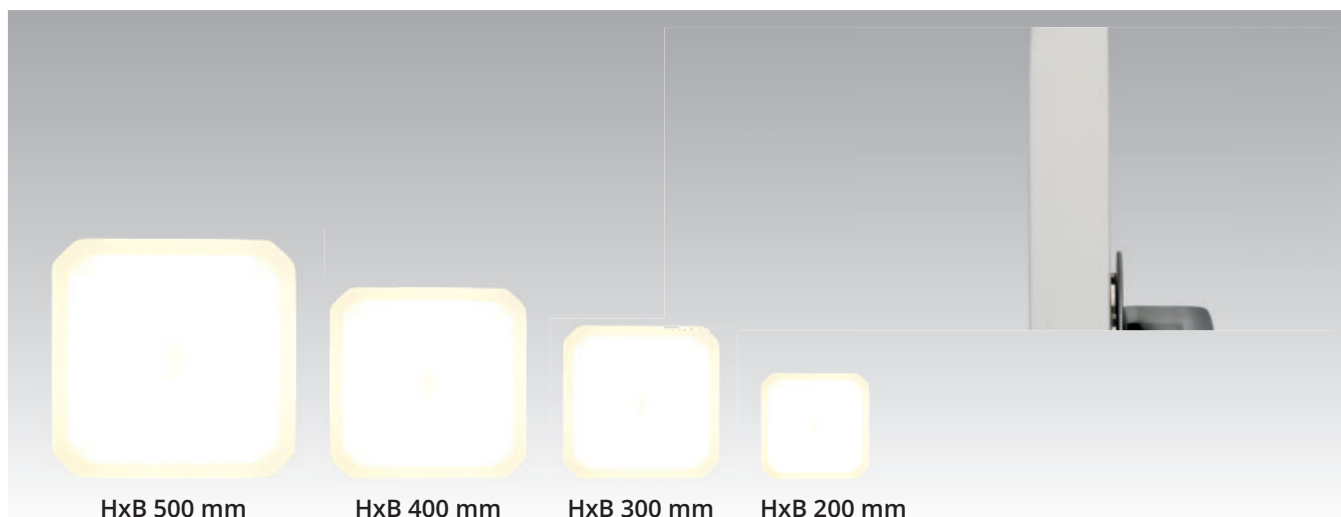

Foxx Cube ø 200/300/400/500

Mit 20 mm ist die Cube eine sensationell flache LED Deckenleuchte in den Durchmessern 200/300/400/500 mm. Als Auf- oder Einbauleuchte passt sie sich allen Stilrichtungen an. Mit der eingesetzten LED Hochvolttechnik heißt es nur noch »plug and light«. Auch als Outdoor Variante erhältlich (IP44).

With an unbelievable height of 20 mm the slim LED lamp can be mounted on ceilings. Diameter are available in 200/300/400/500 mm. As built-in or surface mounted luminaire for all kind of lighting requirements. With its high power LED assembly is as easy as possible. "Plug and light". Also available for Outdoor (IP44) areas.

INDOOR

Foxx Cube 200/300/400/500

Wall & Ceiling (Aufbauleuchte/surface mounting)

Cube	Preis €	Cube	Preis €	Cube	Preis €	Cube	Preis €	Gehäuse
200 x 200 mm	price € *	300 x 300 mm	price € *	400 x 400 mm	price € *	500 x 500 mm	price € *	body
LED: G 10 Watt, ~2.700k ~700lm		LED: G 14 Watt, ~2.700k ~1.260lm		LED: G 22 Watt, ~2.700k ~1.980lm		LED: G 33 Watt, ~2.700k ~2.970lm		
7-46120010	323,-	7-46130010	415,-	7-46140010	612,-	7-46150010	773,-	alueloxiert/ frosted solid acrylic

Foxx Cube 200/300/400/500

Fit In (Einbauleuchte/recessed fitting)

Cube	Preis €	Cube	Preis €	Cube	Preis €	Cube	Preis €	Gehäuse
200 x 200 mm	price € *	300 x 300 mm	price € *	400 x 400 mm	price € *	500 x 500 mm	price € *	body
LED: G 10 Watt, ~2.700k ~700lm		LED: G 14 Watt, ~2.700k ~1.260lm		LED: G 22 Watt, ~2.700k ~1.980lm		LED: G 33 Watt, ~2.700k ~2.970lm		
7-46220010	288,-	7-46230010	381,-	7-46240010	577,-	7-46250010	739,-	alueloxiert/ frosted solid acrylic

*Unverbindliche Preisempfehlung VK, ohne MwSt. Mit Erscheinen dieser Preisliste verlieren alle bisherigen Preislisten ihre Gültigkeit. Modelle geschützt
*Recommended retail price, exclusive of VAT. At the release of this price list, all other price lists are void. Models registered.