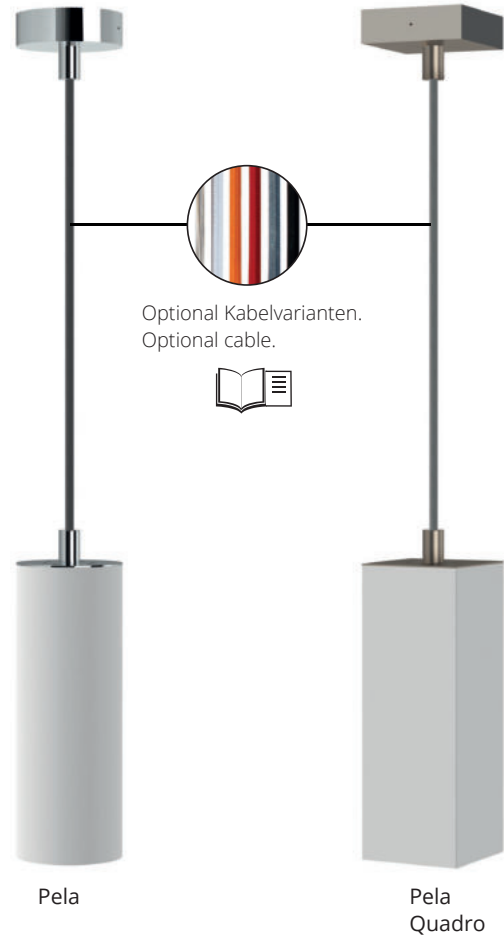

Pela

Pela Quadro

E27 Sockel	Art.Nr. item no.	Oberfläche surface	Preis € price € *
● Pela	5-07651	nickel matt	138,-
	5-07652	chrome	138,-
	9-200	Reflektor, baffle	8,10
● Pela Quadro	5-08651	nickel matt	138,-
	5-08652	chrome	138,-
Kabelverlängerung Cable extension	5-07951	auf Maß customized	16,-

E27 max. 42W, optional LED Retrofit
E27 max. 42W, LED Retrofit optional

Leuchtmittelempfehlung: LED 4W/400lm/2.700K/360° Art. Nr. 8-309: 13,00 €
bulb recommendation: LED 4W/400lm/2.700K/360° Item No. 8-309: 13,00 €

Pela: ABC (s.S 6-7/s.p. 6-7)
Quadro: BC (s.S 6-7/s.p. 6-7)