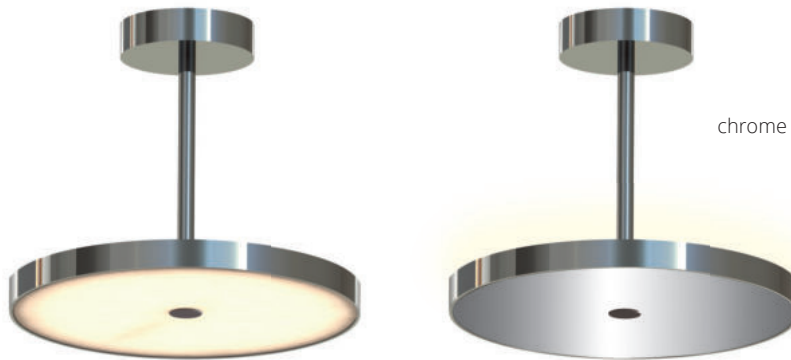

# Sun ø 90/130/210

Der Leuchtenkopf der LED Deckenleuchte Sun Ceiling lässt sich in alle Richtungen über ein Kugelgelenk schwenken. Sie ist in den Durchmesser 90/130/210 mm als Up- oder Downlight wählbar. Ob direkt oder Indirekt, lässt sich das Licht dorthin lenken, wo es benötigt wird. Auch als Outdoorleuchte erhältlich in IP44.

The luminaire head of the Sun Ceiling LED luminaires can be swivelled in all directions via a ball joint. It is available in the diameters 90/130/2101 mm as uplight or downlight. Whether direct or indirect, the light can be directed to where it is needed. Also available as an outdoor version (IP44).