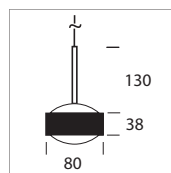

PUK MINI DROP
UP & DOWNLIGHT

PUK MAXX DROP
UP & DOWNLIGHT

Adapterfarbe:
Adapter Color:

chrom
chrome

silber
silver

schwarz
black

weiß
white

schwarz
black

chrom
chrome

Gehäusefarbe:
(Body Color)

chrome

chrome matt

nickel matt

white matt/
chrome

black matt/
chrome

anthracite matt/
chrome

Optional Kabelvarianten.
Optional cable.

Fest installierte obere Linse.
Permanently installed lens.

- ☐ Chrom Teile/
  chrome parts
- ☒ Gepulverte Teile/
  powdered parts

- ☐ Chrom Teile/
  chrome parts
- ☒ Gepulverte Teile/
  powdered parts

Puk Mini Drop

LED **G**

Lumen: ~1.200

Kelvin: ~2.700

Watt: 2 x 8W

📏 : Ø 80mm X H ~1.300mm

Puk Maxx Drop

LED **G**

Lumen: ~1.800

Kelvin: ~2.700

Watt: 2 x 10W

📏 : Ø 120mm X H ~1.300mm

Farbe Color	Art.-Nr. Item-No.	Preis* € Price* €
chrome matt	5-06001-MT-C	288,-
chrome	5-06002-MT-D	288,-
nickel matt	5-06003-MT-B	288,-
white/chrome	5-0600-22-MT-A	300,-
black/chrome	5-0600-02-MT-B	300,-
anthracite/chr.	5-0600-23-MT-D	300,-

Farbe Color	Art.-Nr. Item-No.	Preis* € Price* €
chrome matt	5-36001-MT-C	381,-
chrome	5-36002-MT-D	381,-
nickel matt	5-36003-MT-B	381,-
white/chrome	5-3600-22-MT-A	392,-
black/chrome	5-3600-02-MT-B	392,-
anthracite/chr.	5-3600-23-MT-D	392,-

Bei den Puk Leuchten werden zu dem Leuchtenkopf die Gläser/ Linsen und optional die Farbfilter separat dazubestellt! Artikelnummern entnehmen Sie bitte der Equipment-Tabelle auf Seite 10.

With the Puk lamps, the glasses, lenses and optional the color filters are ordered separately. Please check the equipment list on page 10 for item numbers.