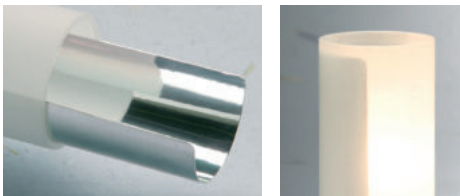

Richtungsweisend:

Aluminium-Hochleistungsreflektor, einfache Montage durch Einschub in den Glasstubus.

Multi directional:

High performance baffle. Easy installation: slides into the tube.