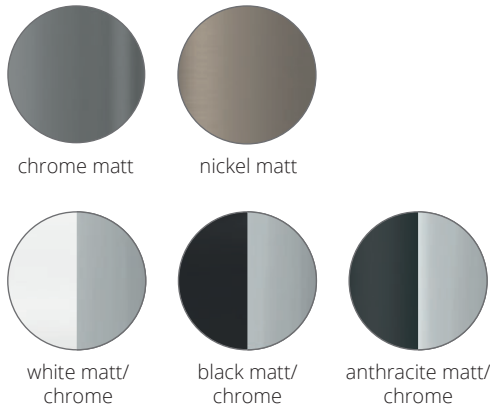

Puk Maxx Choice Drop ø 120

Der Lichtbalken ist bestückt mit Puk Maxx Drop Pendelleuchten in Hochvolt Halogen oder LED. Zur Direktmontage an der Decke. Pendellänge ca. 1.300 mm, Standard-Textilkabel in anthrazit.

The light bar is equipped with Puk Maxx Drop pendant luminaires in high voltage halogen or LED. For direct mounting on the ceiling. Pendant length approx. 1,300 mm. Textile cable in anthracite as standard.

G9 Fassung (2x / Kopf/head)

450 mm L 2 Köpfe/heads	Preis € price € *	850 mm L 3 Köpfe/heads	Preis € price € *	1.050 mm L 4 Köpfe/heads	Preis € price € *	1.250 mm L 4 Köpfe/heads	Preis € price € *	Gehäuse body
● 8-6874021-H	745,-	● 8-6878031-H	1.003,-	● 8-68710041-H	1.230,-	● 8-68712041-H	1.253,-	chrome matt
● 8-6874022-H	745,-	● 8-6878032-H	1.003,-	● 8-68710042-H	1.230,-	● 8-68712042-H	1.253,-	chrome
● 8-6874023-H	745,-	● 8-6878033-H	1.003,-	● 8-68710043-H	1.230,-	● 8-68712043-H	1.253,-	nickel matt
● 8-6874022-H-22	854,-	● 8-6878032-H-22	1.154,-	● 8-68710042-H-22	1.409,-	● 8-68712042-H-22	1.443,-	white matt/chr.
● 8-6874022-H-02	854,-	● 8-6878032-H-02	1.154,-	● 8-68710042-H-02	1.409,-	● 8-68712042-H-02	1.443,-	black matt/chr.
● 8-6874022-H-23	854,-	● 8-6878032-H-23	1.154,-	● 8-68710042-H-23	1.409,-	● 8-68712042-H-23	1.443,-	anthracite matt/chr.

Farbig gepulverter Lichtbalken = Preis auf Anfrage. Color powdered metal rail = price on request.

- Preise ohne Zubehör. Bestell-Artikelnummern für Linse, Glas, Farbfilter und die Konfigurationsempfehlung auf der Einklappeite!
- Prices without accessories: Order item-no. for lens, glass, color filter and the recommended Configuration are on the fold-in page!

- 💡 G9 max. 33W, optional LED Retrofit
- 💡 G9 max. 33W, LED Retrofit optional

- 💡 Leuchtmittelempfehlung: LED max. 3W/300lm/2.700K/dimmbar **G** Art Nr. 8-205: 8,30 €
- 💡 bulb recommendation: LED max. 3W/300lm/2.700K/dimmable **G** Item No. 8-205: 8,30 €

LED

450 mm L 2 Köpfe/heads G	Preis € price € *	850 mm L 3 Köpfe/heads G	Preis € price € *	1.050 mm L 4 Köpfe/heads G	Preis € price € *	1.250 mm L 4 Köpfe/heads G	Preis € price € *	Gehäuse body
4 x 10W, ~3.600lm, ~2.700k		6 x 10W, ~5.400lm, ~2.700k		8 x 10W, ~7.200lm, ~2.700k		8 x 10W, ~7.200lm, ~2.700k		
● 8-6874021	955,-	● 8-6878031	1.327,-	● 8-68710041	1.673,-	● 8-68712041	1.696,-	chrome matt
● 8-6874022	955,-	● 8-6878032	1.327,-	● 8-68710042	1.673,-	● 8-68712042	1.696,-	chrome
● 8-6874023	955,-	● 8-6878033	1.327,-	● 8-68710043	1.673,-	● 8-68712043	1.696,-	nickel matt
● 8-6874022-22	1.097,-	● 8-6878032-22	1.524,-	● 8-68710042-22	1.928,-	● 8-68712042-22	1.951,-	white matt/chr.
● 8-6874022-02	1.097,-	● 8-6878032-02	1.524,-	● 8-68710042-02	1.928,-	● 8-68712042-02	1.951,-	black matt/chr.
● 8-6874022-23	1.097,-	● 8-6878032-23	1.524,-	● 8-68710042-23	1.928,-	● 8-68712042-23	1.951,-	anthracite matt/chr.

Farbig gepulverter Lichtbalken = Preis auf Anfrage. Color powdered metal rail = price on request.

- Preise ohne Zubehör. Bestell-Artikelnummern für Linse, Glas, Farbfilter und die Konfigurationsempfehlung auf der Einklappeite!
- Prices without accessories: Order item-no. for lens, glass, color filter and the recommended Configuration are on the fold-in page!

Sonderanfertigung:

Art-Nr. 8-600 Kürzung auf Maß = Aufpreis 57,- €
Item No. 8-600 Customized lengths = Surcharge 57,- €

- Chrom Teile/
  chrome parts
- Gepulverte Teile/
  powder-coating