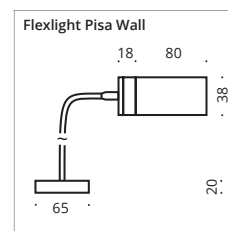

Iglo Double Wall	India Double Wall	Pisa Double Wall	Silk Double Wall	Rio Double Wall	Armlänge arm length in mm	Ausführung design	Preis € price € *
G9 ohne Leuchtmittel without lamp	G9 ohne Leuchtmittel without lamp	G9 ohne Leuchtmittel without lamp	E14 ohne Leuchtmittel without lamp	GU10 ohne Leuchtmittel without lamp			
3-4120101	3-4120102	3-4120103	3-4120105	3-4120117	200	chrome	161,-
3-4120201	3-4120202	3-4120203	3-4120205	3-4120217	200	nickel matt	161,-
3-4130101	3-4130102	3-4130103	3-4130105	3-4130117	300	chrome	161,-
3-4130201	3-4130202	3-4130203	3-4130205	3-4130217	300	nickel matt	161,-
3-4140101	3-4140102	3-4140103	3-4140105	3-4140117	400	chrome	161,-
3-4140201	3-4140202	3-4140203	3-4140205	3-4140217	400	nickel matt	161,-