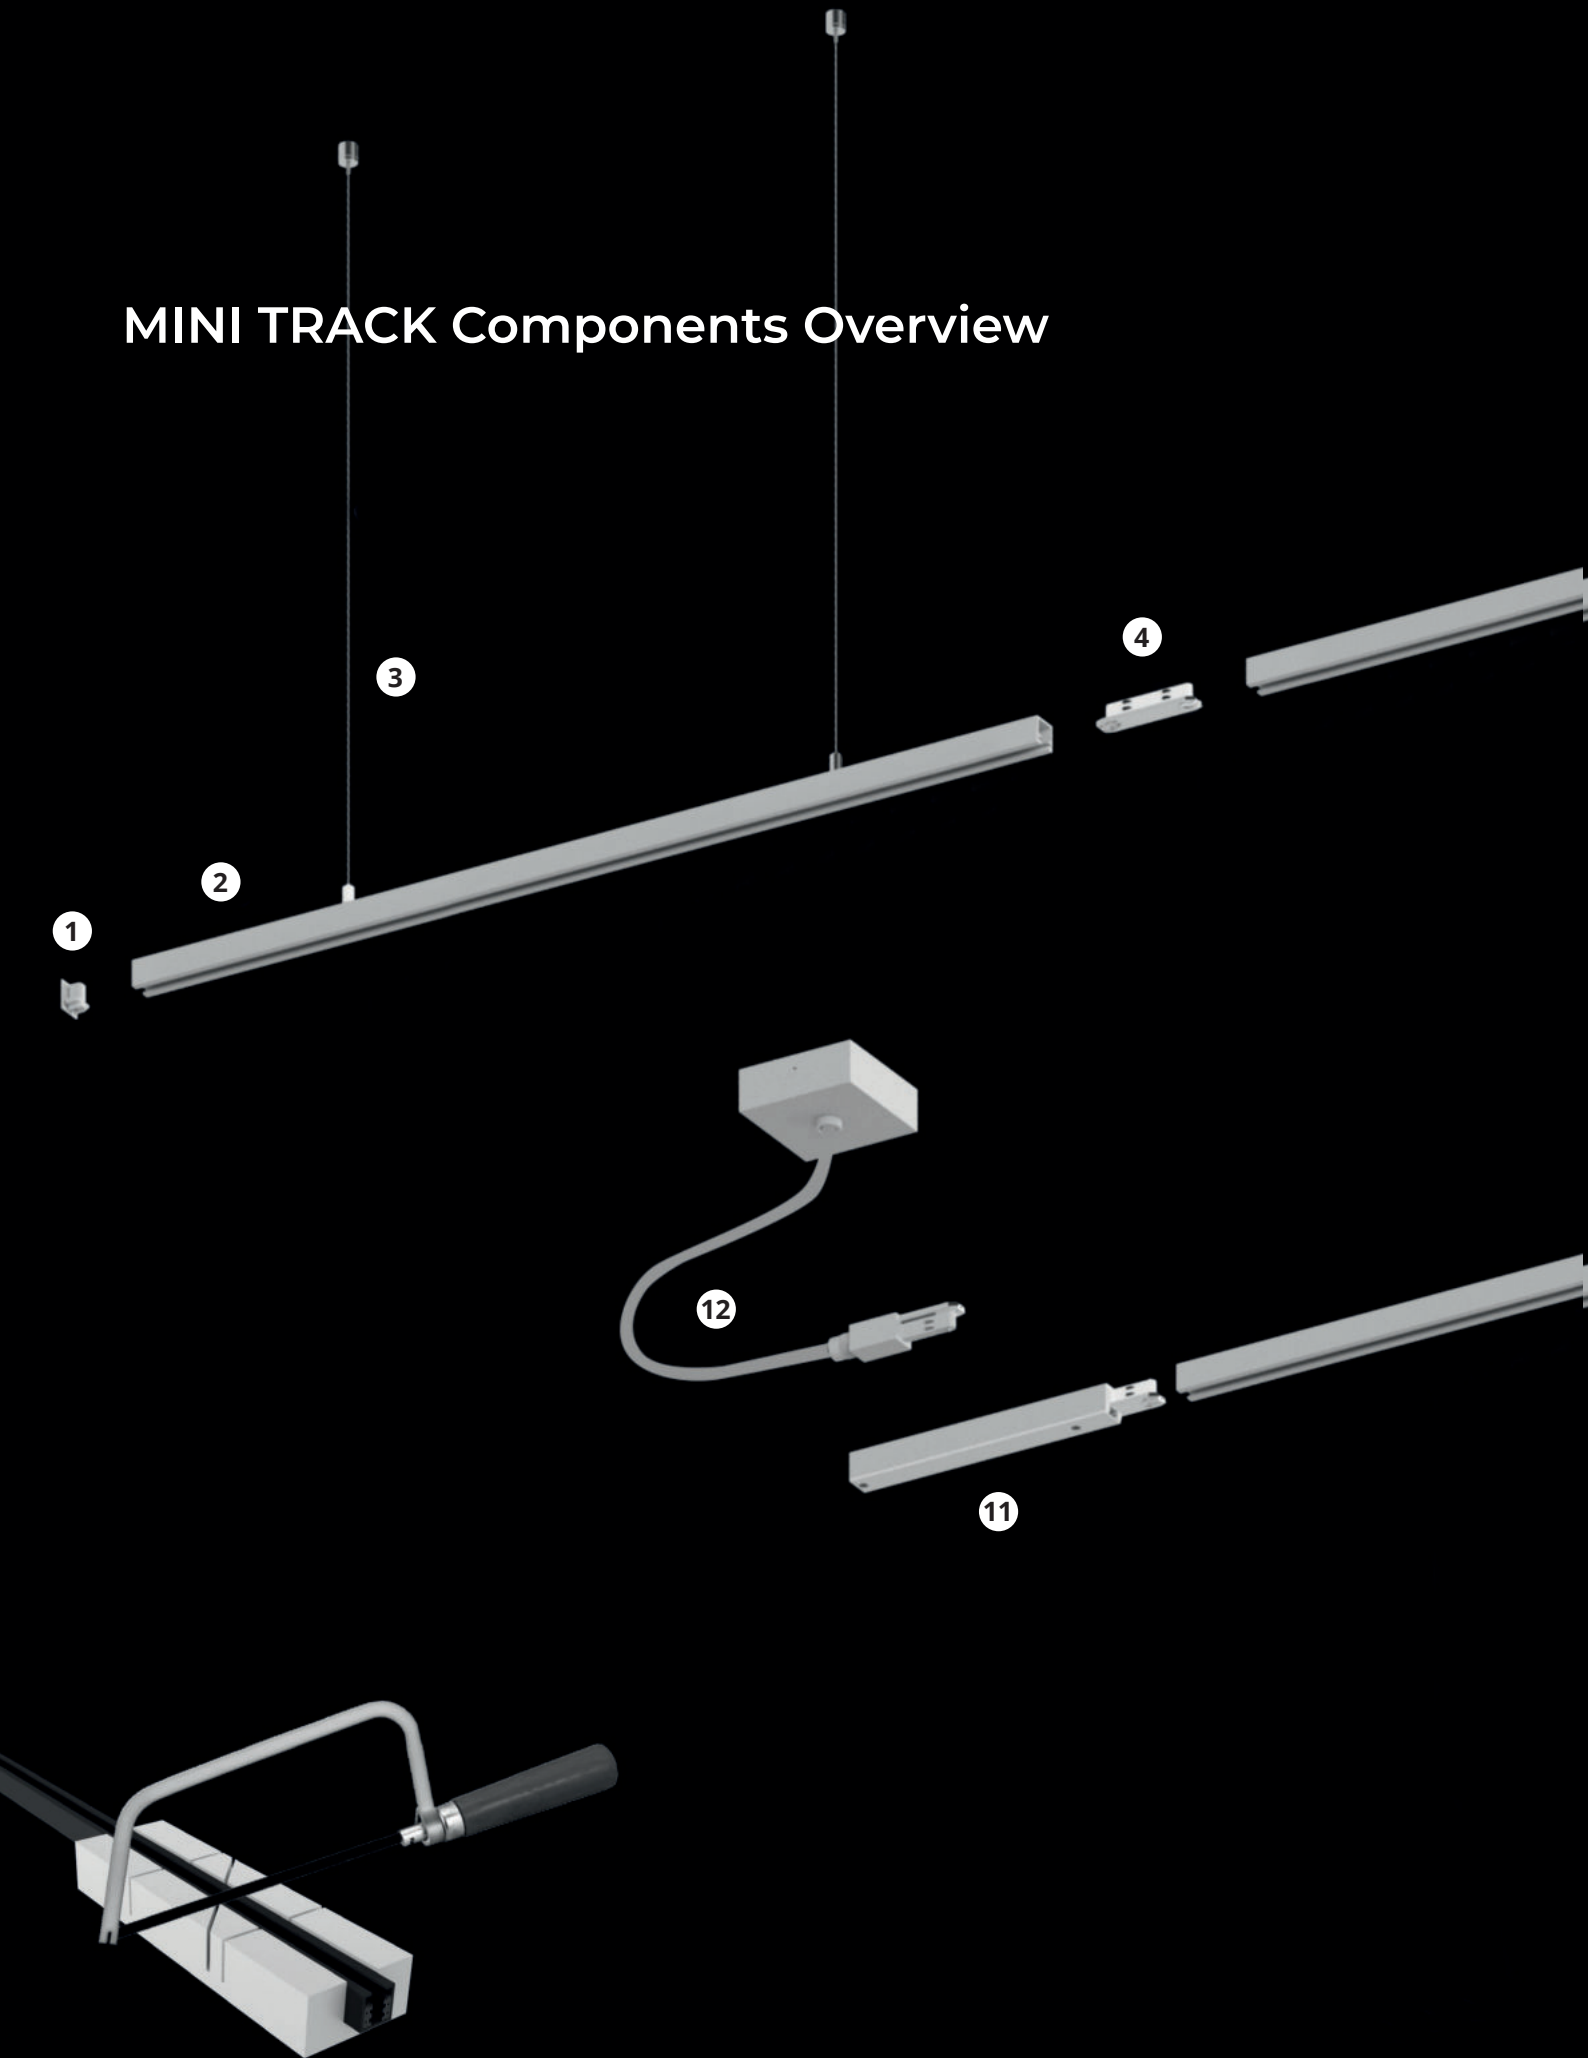

MINI TRACK Components Overview