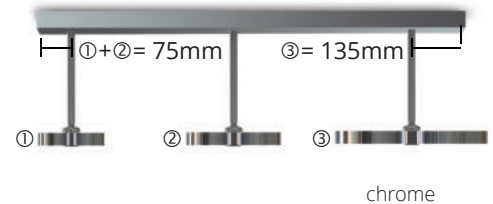

# Sun Ceiling Choice ø 90/130/210 uplight

Lichtbalken für Direktmontage an der Decke. Bestückt mit Sun Ceiling Leuchten, Kopfdurchmesser 90, 130 oder 210 mm. Deckenleuchten aus der Top Light Serie.

Light bar for direct mounting on the ceiling. Equipped with Sun Ceiling luminaires, diameter 90, 130 or 210 mm. Ceiling light from the Top Light series.