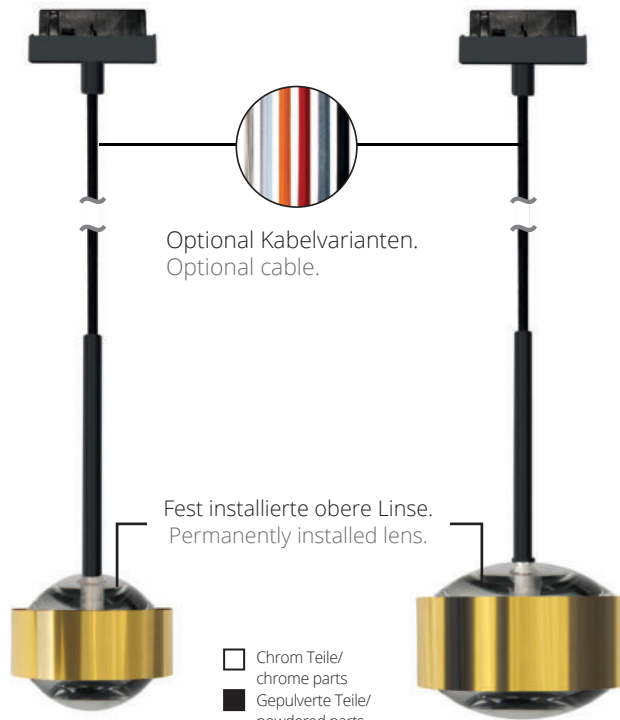

PUK! 80 TURN
DOWNLIGHT

PUK! 80 DROP
UP & DOWNLIGHT

PUK! 120 DROP
UP & DOWNLIGHT

Adapterfarbe:
Adapter Color:

silber
silver

chrom
chrome

schwarz
black

weiß
white

schwarz
black

chrom
chrome

schwarz
black

schwarz
black

schwarz
black

Gehäusefarbe: chrome matt
(Body Color)

chrome

nickel matt

white matt/
chrome

black matt/
chrome

anthracite matt/
chrome

brushed brass/
black matt

brushed copper/
black matt

black wood/
black matt

□ Chrom Teile/
chrome parts
■ Gepulverte Teile/
powdered parts

Puk! 80 Turn

LED **G**

Lumen: ~600

Kelvin: ~2.700

Watt: 1 x 8W

Ø 80mm X H 97mm

Puk! 80 Drop

LED **G**

Lumen: ~1.200

Kelvin: ~2.700

Watt: 2 x 8W

Ø 80mm X H ~1.300mm

□ Chrom Teile/
chrome parts
■ Gepulverte Teile/
powdered parts

Puk! 120 Drop

LED **G**

Lumen: ~1.800

Kelvin: ~2.700

Watt: 2 x 10W

Ø 120mm X H ~1.300mm

□ Chrom Teile/
chrome parts
■ Gepulverte Teile/
powdered parts

Farbe Color	Art.-Nr. Item-No.	Preis* € Price* €
chrome matt	80-320201-MT-C	248,-
chrome	80-320202-MT-D	248,-
nickel matt	80-320203-MT-B	248,-
white/chrome	80-3202022-MT-A	278,-
black/chrome	80-3202002-MT-B	278,-
anthracite/chr.	80-3202023-MT-D	278,-
brushed brass	80-3202024-MT-B	298,-
brushed cooper	80-3202025-MT-B	298,-
black wood	80-3202026-MT-B	298,-

Farbe Color	Art.-Nr. Item-No.	Preis* € Price* €
chrome matt	80-510201-MT-C	318,-
chrome	80-510202-MT-D	318,-
nickel matt	80-510203-MT-B	318,-
white/chrome	80-5102022-MT-A	338,-
black/chrome	80-5102002-MT-B	338,-
anthracite/chr.	80-5102023-MT-D	338,-
brushed brass	80-5102024-MT-B	358,-
brushed cooper	80-5102025-MT-B	358,-
black wood	80-5102026-MT-B	358,-

Farbe Color	Art.-Nr. Item-No.	Preis* € Price* €
chrome matt	120-510201-MT-C	388,-
chrome	120-510202-MT-D	388,-
nickel matt	120-510203-MT-B	388,-
white/chrome	120-5102022-MT-A	418,-
black/chrome	120-5102002-MT-B	418,-
anthracite/chr.	120-5102023-MT-D	418,-
brushed brass	120-5102024-MT-B	458,-
brushed cooper	120-5102025-MT-B	458,-
black wood	120-5102026-MT-B	458,-

Bei den Puk Leuchten werden zu dem Leuchtenkopf die Gläser/Linsen und optional die Farbfilter separat dazubestellt! Artikelnummern entnehmen Sie bitte der Equipment-Tabelle auf Seite 10.

With the Puk lamps, the glasses, lenses and optional the color filters are ordered separately. Please check the equipment list on page 10 for item numbers.