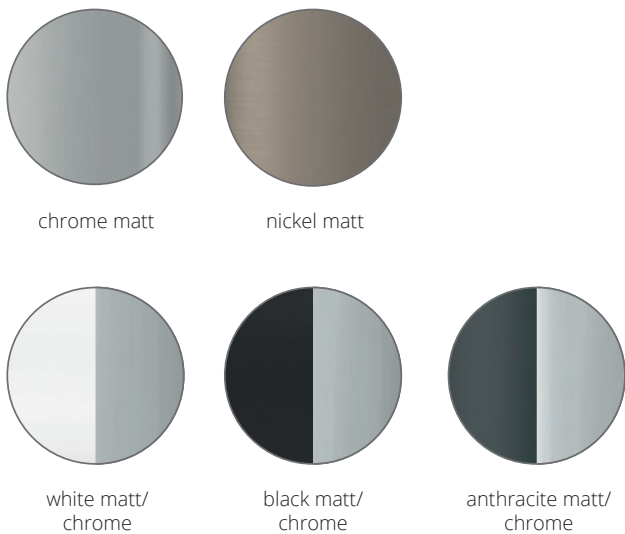

Puk Mini Eye Ceiling $\varnothing$ 80 up & downlight

Deckenleuchte, Hochvolt LED Power oder Hochvolt Halogen, dimmbar. Smarte Deckenleuchte mit fest installierter Linse »up« und optionaler Linse oder Glas »down«.

Ceiling lamp, high voltage LED power or high voltage halogen, dimmable. Smart ceiling lamp with permanently installed "up" lens and optional "down" lens or glass.

INDOOR

Fest installierte obere Linse.
Fixed mounted upper lens.

chrome

Puk Eye Ceiling LED G 2 x 8W, ~600lm ~2.700k	Preis € price € *	Puk Eye Ceiling G9 Fassung L 1 x	Preis € price € *	$\varnothing$ x Höhe $\varnothing$ x height in mm	Gehäuse body
7-75001	219,-	7-75001-H	150,-	80 x 170	chrome matt
7-75002	219,-	7-75002-H	150,-	80 x 170	chrome
7-75003	219,-	7-75003-H	150,-	80 x 170	nickel matt
7-75002-22	242,-	7-75002-H-22	173,-	80 x 170	white matt/chr.
7-75002-02	242,-	7-75002-H-02	173,-	80 x 170	black matt/chr.
7-75002-23	242,-	7-75002-H-23	173,-	80 x 170	anthracite matt/chr.

► Preise ohne Zubehör. Bestell-Artikelnummern für Linse, Glas, Farbfilter und die Konfigurationsempfehlung (2) auf der Einklappseite!

► Prices without accessories: Order item-no. for lens, glass, color filter and the recommended Configuration (2) are on the fold-in page!

L G9 max. 33W ECO, optional LED Retrofit
L G9 max. 33W ECO, LED Retrofit optional

L Leuchtmittelempfehlung: LED max. 3W/300lm/2.700K/dimmbar **G** Art. Nr. 8-205: 8,30 €
L bulb recommendation: LED max. 3W/300Lm/2.700K/dimmable **G** Item No. 8-205: 8,30 €

☐ Chrom Teile/
chrome parts
☐ Gepulverte Teile/
powder-coating