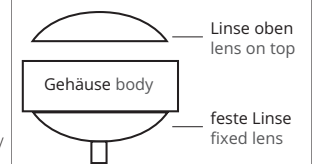

Optional Kabelvarianten.
Optional cable.

Eye Konfiguration (Empfehlung)
Eye Configuration (recommendation)