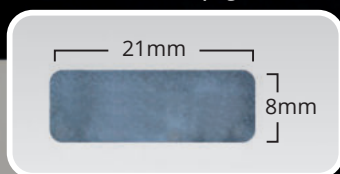

Gestensteuerung (auf Seite 380):
Gesture Control (on page 380):