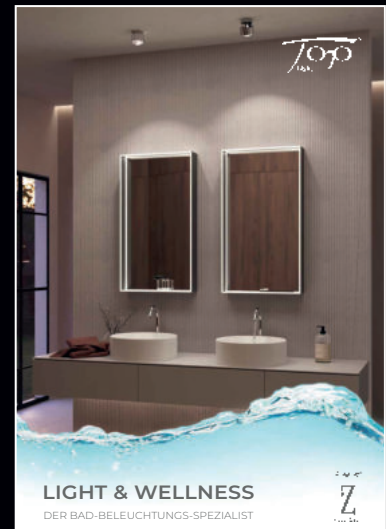

Art.-Nr. 10-169 DIN-A4 182 Seiten