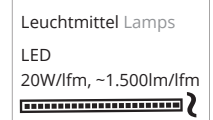

Berührungssteuerung (auf Seite 381): Touch Control (on page 381):