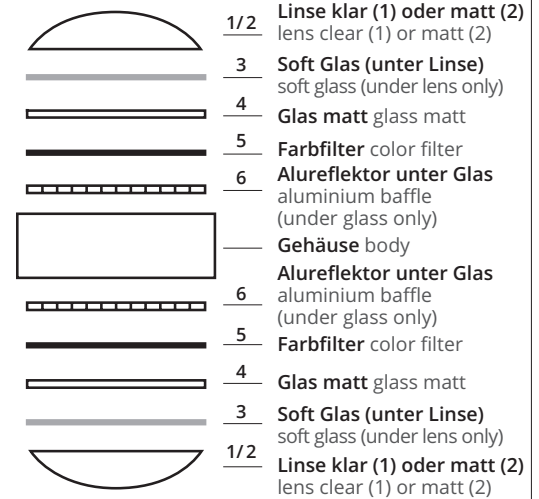

Puk Meg Maxx 160 Zubehör

Art. Nr. item no.	Einsatz insert	Beschreibung description	Preis €* price €*
2-5035	Alurefektor, aluminium baffle	Lichtstopp, empfohlen unter Glas lightstop, recommended under glass	18,-
2-5036	Linse, lens	klar, clear	114,-
2-5036-s	Linse, lens	einseitig mattiert, frosted on one side	122,-
2-5037	Glas, glass	beidseitig mattiert, passt nicht unter Linse frosted on both sides, doesn't fit under lens	23,-
2-5038	Farbfilter nur unter Glas oder Linse color filter only under glass or lens	rot, red	57,-
2-5039		magenta, magenta	57,-
2-5040		gelb, yellow	57,-
2-5043		blau, blue	57,-
2-5044		grün, green	57,-

Puk Kopf-Konfiguration (frei wählbar)

Puk Configuration (freely selectable)

Linse matt lens matt