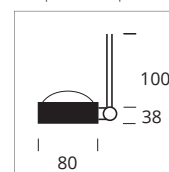

Puk Mini Side Single

LED **G**
Lumen: ~1.200
Kelvin: ~2.700
Watt: 2 x 8W
: Ø 80mm X H 177mm

□ Chrom Teile/
chrome parts
■ Gepulverte Teile/
powdered parts