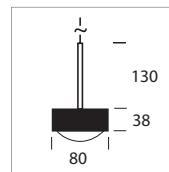

Watt: 1 x 8W

Ø 80mm X H 97mm

Chrom Teile/  
chrome parts  
 Gepulverte Teile/  
powdered parts

**Puk Mini Long One**

LED **G**

Lumen: ~600

Kelvin: ~2.700

Watt: 1 x 8W