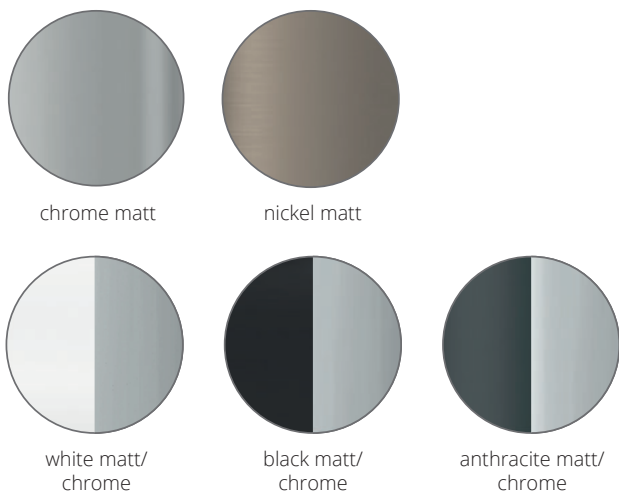

Puk Meg Maxx Eye Floor ø 160

Stand- und Leseleuchte, G9 Fassung (mit Schalter, Dimmer optional) oder LED Niedervolt mit Tast-Dimmer. Fest verbaute untere Linse. Die Standardausstattung ist mit schwarzem Textilkabel.

Floor and reading lamp, G9 socket (with switch, dimmer optional) or LED low voltage with touch dimmer. Fixed lower lens. Supplied as standard with black textile cable.

INDOOR

chrome

Puk Meg Maxx Eye G9 Fassung	Preis € price € *	Puk Meg Maxx Eye NV LED	Preis € price € *	Höhe height in mm	Gehäuse body
3 x ON/OFF		2x10W ~1.600lm ~2.700k			
6-4013201-G9	444,-	6-4013201-NV-LED	657,-	1.320	chrome matt
6-4013202-G9	444,-	6-4013202-NV-LED	657,-	1.320	chrome
6-4013203-G9	444,-	6-4013203-NV-LED	657,-	1.320	nickel matt
6-4013202-22-G9	519,-	6-4013202-NV-LED-22	738,-	1.320	white matt/chrome
6-4013202-02-G9	519,-	6-4013202-NV-LED-02	738,-	1.320	black matt/chrome
6-4013202-23-G9	519,-	6-4013202-NV-LED-23	738,-	1.320	anthracite matt/chrome

Für Schnur-Dimmer bei G9 Leuchte »-D« an die Art.-Nr. hängen (Hochvolt) +73,- €
Attach »-D« behind the item no. for a G9 cable dimmer (high voltage) +73,- €

Die LED Niedervolt Leuchten sind standardmäßig mit Tast-Dimmer ausgestattet
The LED low voltage luminaires are standard equipped with touch dimmer

- Preise ohne Zubehör. Bestell-Artikelnummern für Linse, Glas, Farbfilter und die Konfigurationsempfehlung auf der Einklappseite!
- Prices without accessories: Order item-no. for lens, glass, color filter and the recommended Configuration are on the fold-in page!

Leuchtmittelangabe: LED Retrofit **G inkl.** ~3Watt ~300lm ~2.700K | G9 max. 33W ECO
lamp information: LED Retrofit **G incl.** ~3Watt ~300lm ~2.700K | G9 max. 33W ECO

Leuchtmittelempfehlung: LED max. 3W/300lm/2.700K/dimmbar **G** Art. Nr. 8-205: 8,30 €
bulb recommendation: LED max. 3W/300Lm/2.700K/dimmable **G** Item No. 8-205: 8,30 €

Optional Kabelvarianten.
Optional cable.

Eye Konfiguration (Empfehlung)
Eye Configuration (recommendation)

- Chrom Teile/ chrome parts
- Gepulverte Teile/ powder-coating