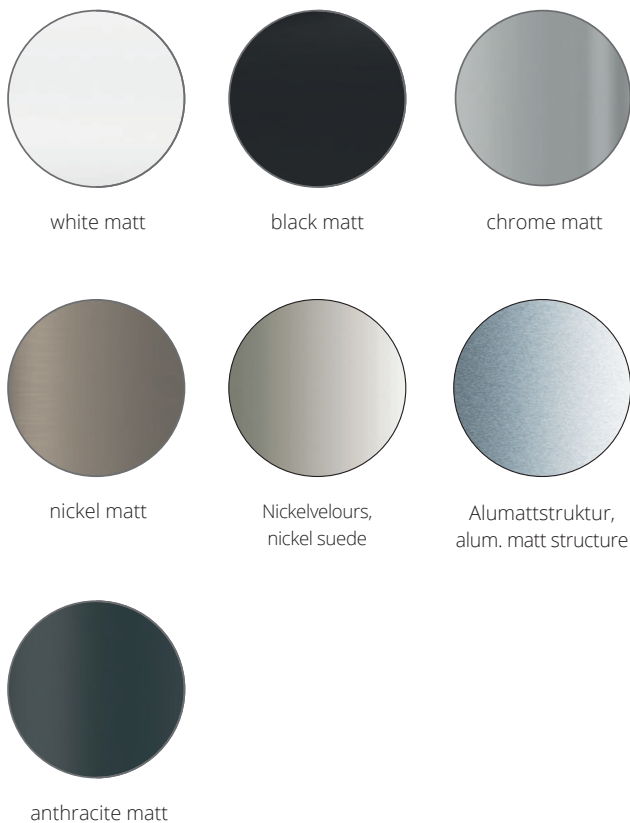

Lichtstange

Erhältlich als Wandleuchte, mit LED-Röhre 1-sockelig in opal, optional mit Kippschalter, Wandabstand 70 mm. Als Lichtstange mit Klemmbefestigung zur Montage am Spiegel, mit transparentem Kabel, Schalter und Stecker, Leuchtmittel LED (8W).

Available as wall luminaire with LED tube 1-socket in opal. Optionally with flip switch, wall distance 70 mm. As a light bar with clip fastening for mounting on the mirror, with transparent cable, switch and plug. Light source LED (8W).

INDOOR

LED S14D Sockel ohne Leuchtmittel without lamp	Preis € price € *	LED F 7W ~450lm, ~2.700k nicht dimmbar not dimmable	Preis € price € *	Ausführung design
2-0302	40,-	2-0302-LED	51,-	chrome
2-0302-WE	40,-	2-0302-LED-WE	51,-	white matt
2-0302-BE	40,-	2-0302-LED-BE	51,-	black matt
2-0301	40,-	2-0301-LED	51,-	chrome matt
2-0309	40,-	2-0309-LED	51,-	nickel matt
2-0303	40,-	2-0303-LED	51,-	nickel suede
2-0304	40,-	2-0304-LED	51,-	alum. matt texture
2-0302-23	40,-	2-0302-LED-23	51,-	anthracite matt

Für einen integr. Schalter hängen Sie bitte ein -K hinter die Art.-Nr. + 23,- €
Please attach -K behind the item-no. for an integrated switch. + 23,- €

*Unverbindliche Preisempfehlung VK, ohne MwSt. Mit Erscheinen dieser Preisliste verlieren alle bisherigen Preislisten ihre Gültigkeit. Modelle geschützt
*Recommended retail price, exclusive of VAT. At the release of this price list, all other price lists are void. Models registered.