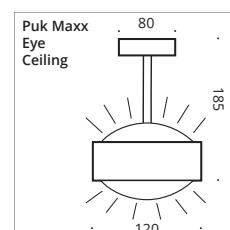

Chrom Teile/
chrome parts
 Gepulverte Teile/
powder-coating