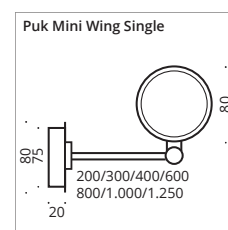

☐ Chrom Teile/
chrome parts
☒ Gepulverte Teile/
powder-coating