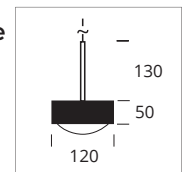

Puk Mini Long One

LED **G**

Lumen: ~600

Kelvin: ~2.700

Watt: 1 x 8W

Ø 80mm X H ~1.300mm

☐ Chrom Teile/
chrome parts
☐ Gepulverte Teile/
powdered parts