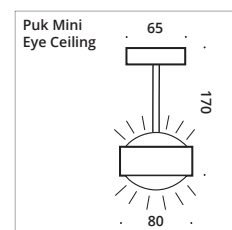

☐ Chrom Teile/
chrome parts
☐ Gepulverte Teile/
powder-coating