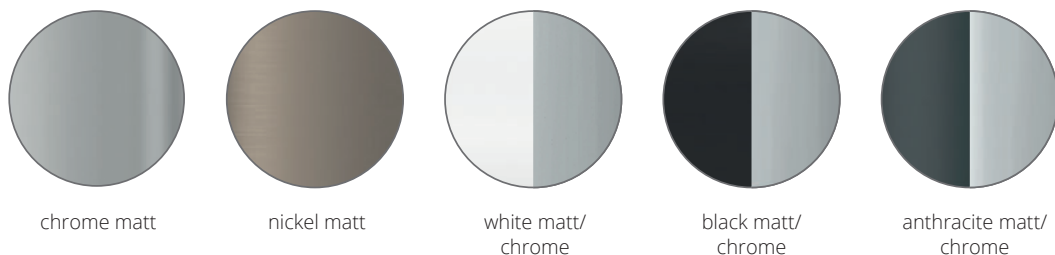

Puk Mini Move ø 80

Deckenleuchte, Hochvolt LED Power oder Hochvolt Halogen, dimmbar. Dreh- (360°) und schwenkbare (± 50°) Deckenleuchte.

Ceiling lamp, high voltage LED power or high voltage halogen, dimmable. Rotating (360°) and titable (±50°) ceiling lamp.

INDOOR

Puk Mini Move LED	Preis € price € *	Puk Mini Move G9 Fassung	Preis € price € *	ø x Höhe ø x height in mm	Gehäuse body
7-69001	254,-	7-69001-H	173,-	80 x 53	chrome matt
7-69002	254,-	7-69002-H	173,-	80 x 53	chrome
7-69003	254,-	7-69003-H	173,-	80 x 53	nickel matt
7-69002-22	277,-	7-69002-H-22	196,-	80 x 53	white matt/chrome
7-69002-02	277,-	7-69002-H-02	196,-	80 x 53	black matt/chrome
7-69002-23	277,-	7-69002-H-23	196,-	80 x 53	anthracite matt/chrome

► Preise ohne Zubehör. Bestell-Artikelnummern für Linse, Glas, Farbfilter und die Konfigurationsempfehlung (2) auf der Einklappseite!

► Prices without accessories: Order item-no. for lens, glass, color filter and the recommended Configuration (2) are on the fold-in page!

G9 max. 3W LED Retrofit
 G9 max. 3W Retrofit optional

Leuchtmittelempfehlung: LED max. 3W/300lm/2.700K/dimmbar Art. Nr. 8-205: 8,30 €
 bulb recommendation: LED max. 3W/300Lm/2.700K/dimmable Item No. 8-205: 8,30 €

☐ Chrom Teile/
chrome parts
☒ Gepulverte Teile/
powder-coating