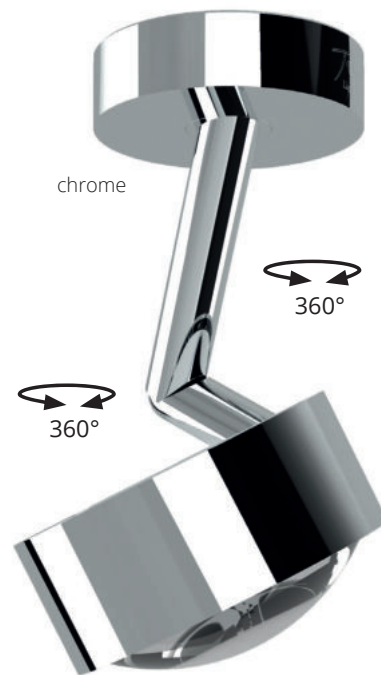

Puk Maxx Next ø 120

Deckenleuchte, Hochvolt LED Power oder Hochvolt Halogen, dimmbar. Diese Aufbauleuchte wurde für den Wand- und Deckeneinsatz konstruiert. Mit zwei kardanis aufeinander abgestimmten Gelenken, lassen sich die Leuchtenköpfe um über 360 Grad auf zwei Achsen in jede Richtung einstellen.

Ceiling lamp, high voltage LED power or high voltage halogen, dimmable. The shaped lamp is dimmable and has been designed for ceilings and walls. With its two coordinated gimbal joints the head can be turned in two axes for more than over 360° in each direction.

INDOOR

Puk Maxx Next LED G ~2.700k	Preis € price € *	Puk Maxx Next G9 Fassung 2 x	Preis € price € *	Kopf ø Head ø in mm	Gehäuse body
downlight 1 x 10W, ~900lm		downlight			
2-30721	346,-	2-30721-H	288,-	120	chrome matt
2-30722	346,-	2-30722-H	288,-	120	chrome
2-30723	346,-	2-30723-H	288,-	120	nickel matt
2-30722-22	392,-	2-30722-H-22	334,-	120	white matt/chr.
2-30722-02	392,-	2-30722-H-02	334,-	120	black matt/chr.
2-30722-23	392,-	2-30722-H-23	334,-	120	anthracite matt/chr.
up- & downlight 2 x 10W, ~1.800lm		up- & downlight			
2-30731	369,-	2-30731-H	288,-	120	chrome matt
2-30732	369,-	2-30732-H	288,-	120	chrome
2-30733	369,-	2-30733-H	288,-	120	nickel matt
2-30732-22	427,-	2-30732-H-22	334,-	120	white matt/chr.
2-30732-02	427,-	2-30732-H-02	334,-	120	black matt/chr.
2-30732-23	427,-	2-30732-H-23	334,-	120	anthracite matt/chr.

► Preise ohne Zubehör. Bestell-Artikelnummern für Linse, Glas, Farbfilter und die Konfigurationsempfehlung (2) auf der Einklappseite!

► Prices without accessories: Order item-no. for lens, glass, color filter and the recommended Configuration (2) are on the fold-in page!

G9 max. 33W ECO, optional LED Retrofit
G9 max. 33W ECO, LED Retrofit optional

Leuchtmittelempfehlung: LED max. 3W/300lm/2.700K/dimmbar Art. Nr. 8-205: 8,30 €
bulb recommendation: LED max. 3W/300Lm/2.700K/dimmable Item No. 8-205: 8,30 €

Chrom Teile/
chrome parts
 Gepulverte Teile/
powder-coating