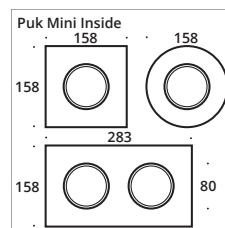

☐ Chrom Teile/
chrome parts
■ Gepulverte Teile/
powder-coating