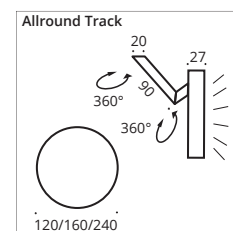

□ Chrom Teile/
chrome parts
■ Gepulverte Teile/
powder-coating