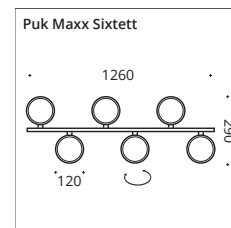

Puk Maxx Quartett & Sixtett ø 120

Pendelleuchte mit drehbaren Köpfen, Hochvolt Halogen oder LED Power. Pendellänge ca. 1.300 mm, Standard-Textilkabel in anthrazit.

Pendant luminaires in high voltage halogen or LED Power, dimmable. Pendant length approx. 1,300 mm. Textile cable in anthracite as standard.

INDOOR

Puk Maxx LED ~2.700k	Preis € price € *	Puk Maxx G9 Fassung LED	Preis € price € *	Pendellänge x L pendular length x l in mm	Gehäuse body
Quartett 8 x 10W, ~7.200lm		Quartett 8 x			
● 5-37801-4	1.201,-	5-37801-4-H	919,-	2.000 x 805	chrome matt
● 5-37802-4	1.201,-	5-37802-4-H	919,-	2.000 x 805	chrome
● 5-37803-4	1.201,-	5-37803-4-H	919,-	2.000 x 805	nickel matt
● 5-37802-4-22	1.374,-	5-37802-4-H-22	1.050,-	2.000 x 805	white matt/chr.
● 5-37802-4-02	1.374,-	5-37802-4-H-02	1.050,-	2.000 x 805	black matt/chr.
● 5-37802-4-23	1.374,-	5-37802-4-H-23	1.050,-	2.000 x 805	anthracite matt/chr.
Sixtett 12 x 10W, ~10.800lm		Sixtett 12 x			
● 5-371201-6	1.813,-	5-371201-6-H	1.316,-	2.000 x 1.260	chrome matt
● 5-371202-6	1.813,-	5-371202-6-H	1.316,-	2.000 x 1.260	chrome
● 5-371203-6	1.813,-	5-371203-6-H	1.316,-	2.000 x 1.260	nickel matt
● 5-371202-6-22	2.078,-	5-371202-6-H-22	1.512,-	2.000 x 1.260	white matt/chr.
● 5-371202-6-02	2.078,-	5-371202-6-H-02	1.512,-	2.000 x 1.260	black matt/chr.
● 5-371202-6-23	2.078,-	5-371202-6-H-23	1.512,-	2.000 x 1.260	anthracite matt/chr.

Optional Kabelvarianten.
Optional cable.

□ Chrom Teile/
chrome parts
■ Gepulverte Teile/
powder-coating

► Preise ohne Zubehör. Bestell-Artikelnummern für Linse, Glas, Farbfilter und die Konfigurationsempfehlung auf der Einklappseite!

► Prices without accessories: Order item-no. for lens, glass, color filter and the recommended Configuration are on the fold-in page!