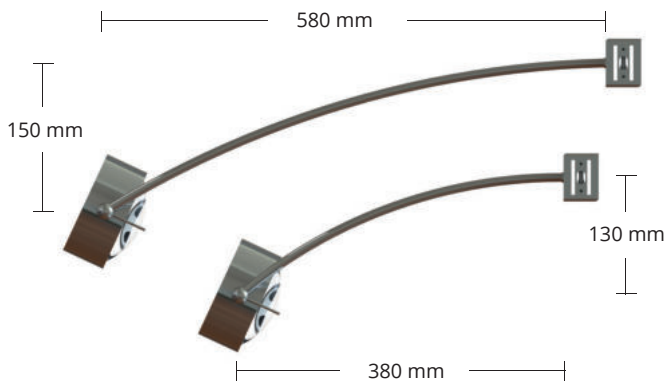

Puk Rainbow 400 mm G9 1 x	Preis € price € *	Puk Rainbow 600 mm G9 1 x	Preis € price € *	Gehäuse body
8-1708401-H	219,-	8-1708601-H	254,-	chrome matt
8-1708402-H	219,-	8-1708602-H	254,-	chrome
8-1708403-H	219,-	8-1708603-H	254,-	nickel matt

G9 max. 33W, optional LED Retrofit
G9 max. 33W, LED Retrofit optional

Leuchtmittelpfehlung: LED max. 3W/300lm/2.700K/dimmbar

G Art Nr. 8-205: 8,30 €
bulb recommendation: LED max. 3W/300lm/2.700K/dimmable
Item No. 8-205: 8,30 €

Puk Rainbow 400 mm LED 2 x 8W G ~1.200lm ~2.700k	Preis € price € *	Puk Rainbow 400 mm LED 1 x 8W G ~600lm ~2.700k	Preis € price € *	Gehäuse body
8-1708401-LED	334,-	8-1708411-LED	300,-	chrome matt
8-1708402-LED	334,-	8-1708412-LED	300,-	chrome
8-1708403-LED	334,-	8-1708413-LED	300,-	nickel matt

Puk Rainbow 600 mm LED 2 x 8W G ~1.200lm ~2.700k	Preis € price € *	Puk Rainbow 600 mm LED 1 x 8W G ~600lm ~2.700k	Preis € price € *	Gehäuse body
8-1708601-LED	369,-	8-1708611-LED	334,-	chrome matt
8-1708602-LED	369,-	8-1708612-LED	334,-	chrome
8-1708603-LED	369,-	8-1708613-LED	334,-	nickel matt

Bei den Puk Leuchten werden zu dem Leuchtenkopf die Gläser/Linsen und optional die Farbfilter separat dazubestellt! Artikelnummern entnehmen Sie bitte den Equipment-Tabellen auf der Einklappseite.

With the Puk lamps, the glasses, lenses and optional the color filters are ordered separately. Please check the equipment lists on the fold-in page for item numbers.