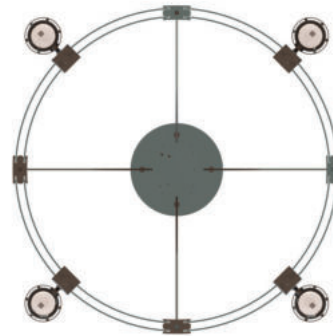

Top Line Crown

Ein Kronleuchter nach Maß und nach Ihren Anforderungen. Kreieren Sie sich die Puk System Crown nach Ihren Wünschen und Bedürfnissen. Als LED oder Halogen Variante mit den Leuchtenköpfen der Puk oder Puk Maxx Serie. Hier nur einige Konfigurationsbeispiele.

A customized chandelier for every requirement. Create your own chandelier according to your needs. The Crown is equipped with the Puk and Puk Maxx heads in LED or Halogen. Here are just a few configuration examples.

Beispiele Systemführung & Konfiguration

Rail system & configuration examples

SYSTEM

Bei den Puk Leuchten werden zu dem Leuchtenkopf die Gläser/Linsen und optional die Farbfilter separat dazubestellt! Artikelnummern entnehmen Sie bitte den Equipment-Tabellen auf der Einklappseite.

With the Puk lamps, the glasses, lenses and optional the color filters are ordered separately. Please check the equipment lists on the fold-in page for item numbers.

C (s.S 6-7/s.p. 6-7)