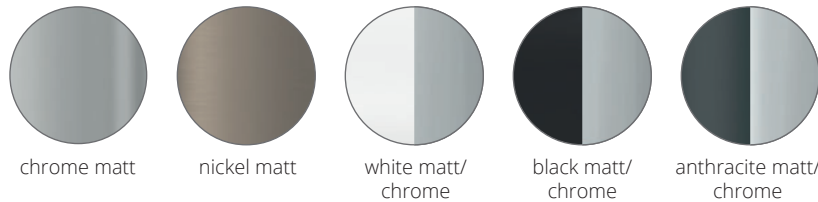

# Sun Ceiling Choice ø 90/130/210 downlight

Lichtbalken für Direktmontage an der Decke. Bestückt mit Sun Ceiling Leuchten, Kopfdurchmesser 90, 130 oder 210 mm. Deckenleuchten aus der Top Light Serie.

Light bar for direct mounting on the ceiling. Equipped with Sun Ceiling luminaires, diameter 90, 130 or 210 mm. Ceiling light from the Top Light series.