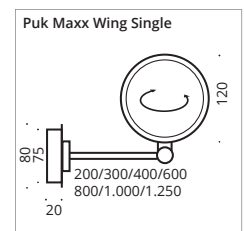

► Preise ohne Zubehör. Bestell-Artikelnummern für Linse, Glas, Farbfilter und die Konfigurationsempfehlung (2) auf der Einklappseite!

► Prices without accessories: Order item-no. for lens, glass, color filter and the recommended Configuration (2) are on the fold-in page!

G9 max. 33W ECO, optional LED Retrofit

G9 max. 33W ECO, LED Retrofit optional

Leuchtmittelempfehlung: LED max. 3W/300lm/2.700K/dimmbar Art. Nr. 8-205: 8,30 €
bulb recommendation: LED max. 3W/300lm/2.700K/dimmable Item No. 8-205: 8,30 €

BC (s.S 6-7/s.p. 6-7)