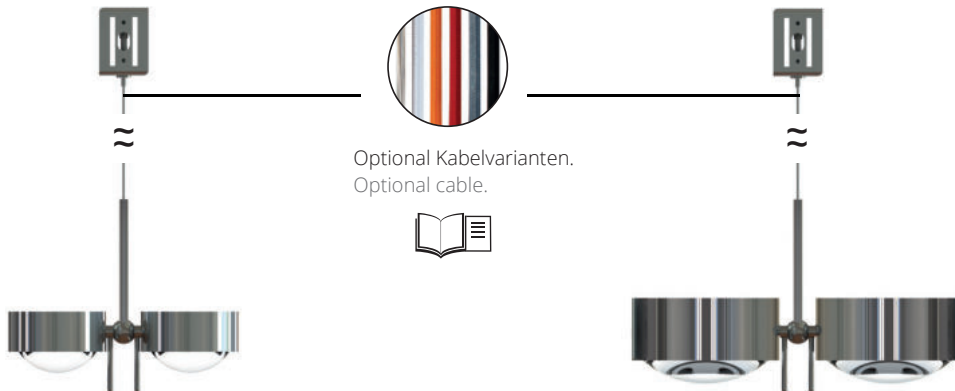

Optional Kabelvarianten.
Optional cable.

Puk Mini Long Double Check LED G 4 x 8W ~2.400lm ~2.700k	Preis € price € *	Puk Long Double Check G9 Fassung 2 x	Preis € price € *	Seillänge rope length	Gehäuse body	Puk Maxx Long Double Check LED G 4 x 12W ~3.600lm ~2.700k	Preis € price € *	Puk Maxx Long Double Check G9 Fassung 4 x	Preis € price € *	Seillänge rope length	Gehäuse body
8-2008001-2-LED	459,-	8-2008001-2-H	230,-	1.300 mm	chrome matt	8-4008001-2-LED	600,-	8-4008001-2-H	368,-	1.300 mm	chrome matt
8-2008002-2-LED	459,-	8-2008002-2-H	230,-	1.300 mm	chrome	8-4008002-2-LED	600,-	8-4008002-2-H	368,-	1.300 mm	chrome
8-2008003-2-LED	459,-	8-2008003-2-H	230,-	1.300 mm	nickel matt	8-4008003-2-LED	600,-	8-4008003-2-H	368,-	1.300 mm	nickel matt

G9 max. 33W, optional LED Retrofit | Leuchtmittelempfehlung: LED max. 3W/300lm/2.700K/dimmbar **G** Art Nr. 8-205: 8,30 €
G9 max. 33W, LED Retrofit optional | bulb recommendation: LED max. 3W/300lm/2.700K/dimmable **G** Item No. 8-205: 8,30 €

Bei den Puk Leuchten werden zu dem Leuchtenkopf die Gläser/Linsen und optional die Farbfilter separat dazubestellt! Artikelnummern entnehmen Sie bitte den Equipment-Tabellen auf der Einklappseite.

With the Puk lamps, the glasses, lenses and optional the color filters are ordered separately. Please check the equipment lists on the fold-in page for item numbers.