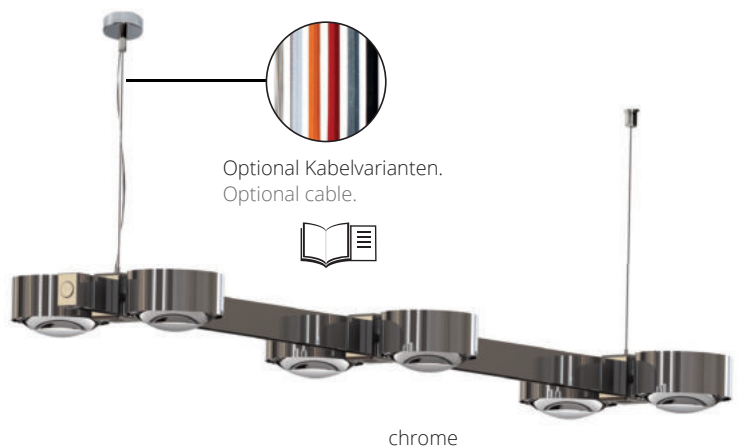

Puk Line M ø 80/120

Puk Pendelleuchte mit Seilabhängung und parallelen Leuchtenköpfen. Die Schienen werden mit den Puk Mini oder Puk Maxx Größen bestückt. Hierbei sind beide Varianten mit LED und Halogen möglich. Die Größe M bietet Licht für Esstische oder Bereiche im Raum. Pendellänge ca. 1.300 mm, Standard-Textilkabel in anthrazit.

Pendant luminaire with wire suspension and parallel heads. The tracks are equipped with Puk Mini or Puk Maxx luminaire heads. Both versions are available with LED or high-voltage halogen. Size M provides light for dining tables or areas in the room that need to be partially illuminated. Pendant length approx. 1300 mm, with textile cable in anthracite as standard.

INDOOR

G9 Fassung

Puk Mini Line G9 Fassung 6 x	Preis € price € *	Puk Maxx Line G9 Fassung 12 x	Preis € price € *	Gehäuse body
M 1200		M 1200		
● 8-0206121-H	1.091,-	● 8-3206121-H	1.438,-	chrome matt
● 8-0206122-H	1.091,-	● 8-3206122-H	1.438,-	chrome
● 8-0206123-H	1.091,-	● 8-3206123-H	1.438,-	nickel matt

► Preise ohne Zubehör. Bestell-Artikelnummern für Linse, Glas, Farbfilter und die Konfigurationsempfehlung auf der Einklappseite!

► Prices without accessories: Order item-no. for lens, glass, color filter and the recommended Configuration are on the fold-in page!

💡 G9 max. 33W, optional LED Retrofit

💡 G9 max. 33W, LED Retrofit optional

💡 Leuchtmittelempfehlung: LED max. 3W/300lm/2.700K/dimmbar **G** Art Nr. 8-205: 8,30 €

💡 bulb recommendation: LED max. 3W/300Lm/2.700K/dimmable **G** Item No. 8-205: 8,30 €

LED

Puk Mini Line LED G 12 x 8 W ~7.200lm ~2.700k	Preis € price € *	Puk Maxx Line LED G 12 x 10 W ~10.800lm ~2.700k	Preis € price € *	Gehäuse body
M 1200		M 1200		
● 8-0206121-LED	1.777,-	● 8-3206121-LED	2.200,-	chrome matt
● 8-0206122-LED	1.777,-	● 8-3206122-LED	2.200,-	chrome
● 8-0206123-LED	1.777,-	● 8-3206123-LED	2.200,-	nickel matt

► Preise ohne Zubehör. Bestell-Artikelnummern für Linse, Glas, Farbfilter und die Konfigurationsempfehlung auf der Einklappseite!

► Prices without accessories: Order item-no. for lens, glass, color filter and the recommended Configuration are on the fold-in page!