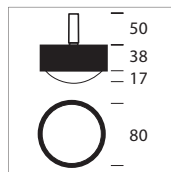

☐ Chrom Teile/
chrome parts
☐ Gepulverte Teile/
powdered parts