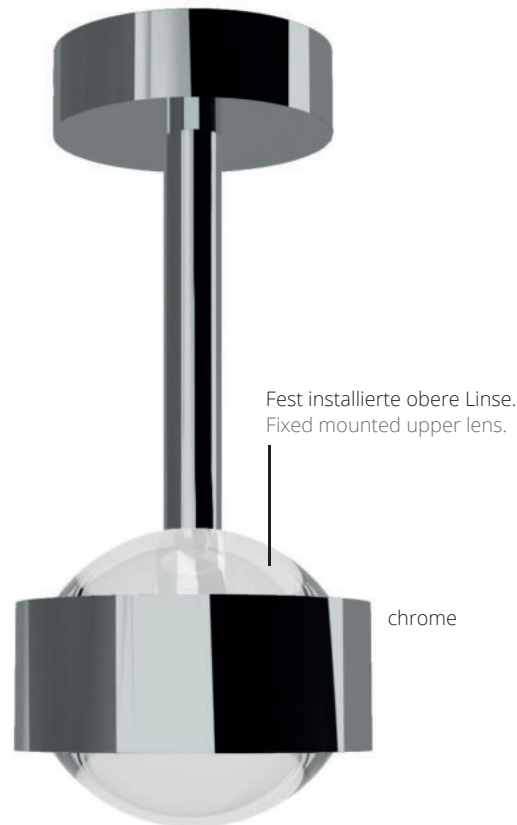

# Puk Mini Eye Ceiling $\varnothing$ 80 up & downlight

Deckenleuchte, Hochvolt LED Power oder Hochvolt Halogen, dimmbar. Smarte Deckenleuchte mit fest installierter Linse »up« und optionaler Linse oder Glas »down«.

Ceiling lamp, high voltage LED power or high voltage halogen, dimmable. Smart ceiling lamp with permanently installed "up" lens and optional "down" lens or glass.

INDOOR

Fest installierte obere Linse.  
Fixed mounted upper lens.