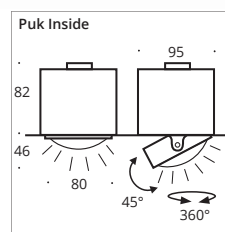

► Prices without accessories: Order item-no. for lens, glass, color filter and the recommended Configuration (2) are on the fold-in page!

💡 G9 max. 33W, optional LED Retrofit

💡 G9 max. 33W, LED Retrofit optional

💡 Leuchtmittlempfehlung: LED max. 3W/300lm/2.700K/dimmbar **G** Art. Nr. 8-205: 8,30 €

💡 bulb recommendation: LED max. 3W/300Lm/2.700K/dimmable **G** Item No. 8-205: 8,30 €

Puk Mini Inside - ☉☉

Puk Inside Twin LED 2 x 8W, ~1.200lm, ~2.700k	Preis € price € *	Puk Inside G9 Fassung 2 x	Preis € price € *	L x B L x B in mm	Gehäuse body
7-73001	438,-	7-73001-H	345,-	283 x 158	chrome matt
7-73002	438,-	7-73002-H	345,-	283 x 158	chrome
7-73003	438,-	7-73003-H	345,-	283 x 158	nickel matt
7-73002-22	508,-	7-73002-H-22	392,-	283 x 158	white matt/chr.
7-73002-02	508,-	7-73002-H-02	392,-	283 x 158	black matt/chr.
7-73002-23	508,-	7-73002-H-23	392,-	283 x 158	anthracite matt/chr.

► Preise ohne Zubehör. Bestell-Artikelnummern für Linse, Glas, Farbfilter und die Konfigurationsempfehlung (2) auf der Einklappseite!

► Prices without accessories: Order item-no. for lens, glass, color filter and the recommended Configuration (2) are on the fold-in page!

💡 G9 max. 33W, optional LED Retrofit -

💡 G9 max. 33W, LED Retrofit optional -

💡 Leuchtmittlempfehlung: LED max. 3W/300lm/2.700K/dimmbar **G** Art. Nr. 8-205: 8,30 €

💡 bulb recommendation: LED max. 3W/300Lm/2.700K/dimmable **G** Item No. 8-205: 8,30 €