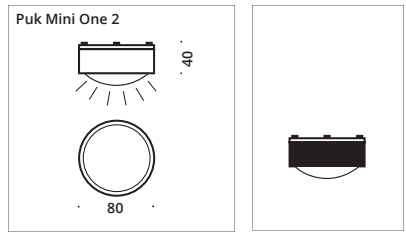

Puk Mini One 2 LED G 8W ~600lm ~2.700k	Preis € price € *	Puk Mini One 2 G9 Fassung 1 x	Preis € price € *	ø x Höhe ø x height in mm	Gehäuse body
2-080021-LED	173,-	2-080021	103,-	80 x 40	chrome matt
2-080022-LED	173,-	2-080022	103,-	80 x 40	chrome
2-080023-LED	173,-	2-080023	103,-	80 x 40	nickel matt
2-080022-LED-22	196,-	2-080022-22	126,-	80 x 40	white matt/chrome
2-080022-LED-02	196,-	2-080022-02	126,-	80 x 40	black matt/chrome
2-080022-LED-23	196,-	2-080022-23	126,-	80 x 40	anthracite matt/chr.
2-080026	173,-	2-080026	173,-	80 x 40	24 c. gold plated/chr.

► Preise ohne Zubehör. Bestell-Artikelnummern für Linse, Glas, Farbfilter und die Konfigurationsempfehlung (2) auf der Einklapppseite!
► Prices without accessories: Order item-no. for lens, glass, color filter and the recommended Configuration (2) are on the fold-in page!

G9 max. 33W ECO, optional LED Retrofit
 G9 max. 33W ECO, LED Retrofit optional

Leuchtmittelempfehlung: LED max. 3W/300lm/2.700K/dimmbar **G** Art. Nr. 8-205: 8,30 €
 bulb recommendation: LED max. 3W/300Lm/2.700K/dimmable **G** Item No. 8-205: 8,30 €

Chrom Teile/
chrome parts
 Gepulverte Teile/
powder-coating