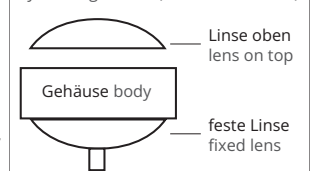

Eye Konfiguration (Empfehlung) Eye Configuration (recommendation)

□ Chrom Teile/
chrome parts
■ Gepulverte Teile/
powder-coating