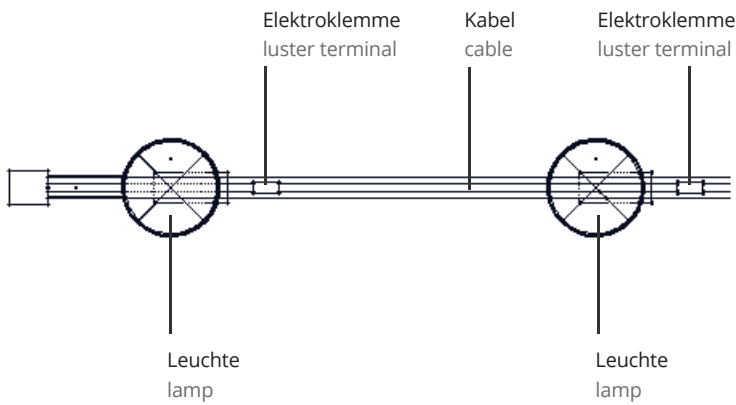

Top Line Elektrifizierung

Top Line Electrification

Erdung durch Madenschraube am Kopfhalter
Grounded through headless screw on holder.

1. das Kabel durch Verbindner/Innenschiene.
2. Einspeisung im System anschließbar.

1. cable through the connector/inner rail
2. feed-in connection with the system