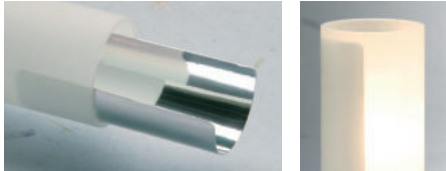

Dela

Deckenleuchten für einen idealen Einsatz in Fluren und Bädern. Gefertigt aus Mattglas bietet sie ein weiches Rundumlicht. Erhältlich mit verschiedenen Fassungen.

Ceiling lights for ideal use in hallways and bathrooms. Made of frosted glass, it offers a soft all-round light. Available in different versions.

INDOOR

Reflektor "Option", baffle "option"

Richtungsweisend:

Aluminium-Hochleistungsreflektor, einfache Montage durch Einschub in den Glasstubus.

Multi directional:

High performance baffle. Easy installation: slides into the tube.