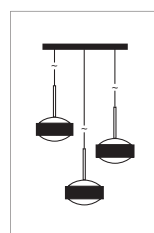

IP20 ABCD (s.S 6-7/s.p. 6-7)