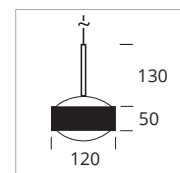

Lumen: ~1.800

Kelvin: ~2.700

Watt: 2 x 10W

📏 : Ø 120mm X H ~1.300mm

Farbe Color	Art.-Nr. Item-No.	Preis* € Price* €
chrome matt	5-06001-MT-C	288,-
chrome	5-06002-MT-D	288,-
nickel matt	5-06003-MT-B	288,-
white/chrome	5-0600-22-MT-A	300,-
black/chrome	5-0600-02-MT-B	300,-
anthracite/chr.	5-0600-23-MT-D	300,-