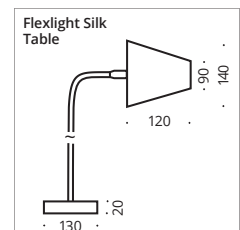

Optional Kabelvarianten.  
Optional cable.

Iglo Table	India Table	Pisa Table	Silk Table	Rio Table	Armlänge arm length in mm	Gehäuse body	Preis € price € *
G9 ohne Leuchtmittel without lamp	G9 ohne Leuchtmittel without lamp	G9 ohne Leuchtmittel without lamp	E14 ohne Leuchtmittel without lamp	GU10 ohne Leuchtmittel without lamp			
3-7020101	3-7020102	3-7020103	3-7020105	3-7020117	200	chrome	138,-
3-7020201	3-7020202	3-7020203	3-7020205	3-7020217	200	nickel matt	138,-
3-7030101	3-7030102	3-7030103	3-7030105	3-7030117	300	chrome	138,-
3-7030201	3-7030202	3-7030203	3-7030205	3-7030217	300	nickel matt	138,-
3-7040101	3-7040102	3-7040103	3-7040105	3-7040117	400	chrome	138,-
3-7040201	3-7040202	3-7040203	3-7040205	3-7040217	400	nickel matt	138,-