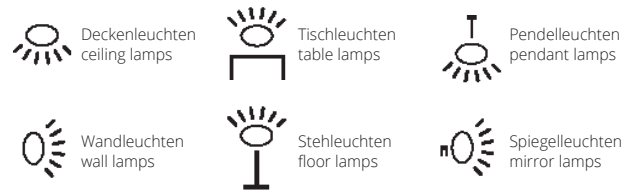

Casambi-Bau-Varianten:

Energieeffizienzklassen

Alle angegebenen Energieeffizienzklassen rangieren auf einer Skala von A (sehr effizient) bis G (weniger effizient).

Für unsere LED Leuchten empfehlen wir folgende Dimmer:
For our LED lamps we recommend the following dimmer:

- Eltako EUD61NPN-UC (mit serienmäßigem Taster einsetzbar)
- Theben Dimax 544 plus p

Dimmen über Smarthome: Casambi TED

Austauschbare Leuchtmittel

Mit den Retro Fits wurden LED-Ersatzleuchtmittel ähnlicher Baugröße, wie die Halogenleuchtmittel geschaffen. Die rasche Entwicklung der LED Technik hat zur Konsequenz, dass auch die Leuchtmittel permanent angepasst werden müssen. Diese Anpassungen finden regelmäßig, fast halbjährlich statt. Abweichungen der Leuchtmittel lassen sich aus diesem Grund nicht vermeiden. Leuchtmittel, die wir zu unseren Produkten beilegen, sind kostenlose Beigaben und stellen keinen Anspruch dar. Sie sind Betriebsmittel und unterliegen keiner Gewährleistung. Wir arbeiten aber ständig daran, einen hohen Qualitätsanspruch zu erreichen.

Replaceable illuminants

The rapid development of LED technology means that the light sources also have to be permanently adapted. These adjustments take place regularly, almost every six months. For this reason, deviations of the lamps cannot be avoided. Illuminants that we enclose with our products are free of charge and do not constitute a claim. They are operating materials and are not subject to any warranty. However, we are constantly working to achieve a high standard of quality.

In diesem Katalog gezeigte Farben sind ein Hinweis auf das optische Finish und keine Eigenschaftszusicherung. Für die Richtigkeit von technischen Angaben, sowie Farbabweichungen, wird keine Gewähr übernommen. Alle Maßangaben sind unverbindlich und können geringfügige Abweichungen aufweisen. Technische Änderungen vorbehalten!

Colours shown in this catalogue are an indication of the visual finish and not a guarantee of characteristic. No responsibility is taken for the correctness of the technical specifications or for colour deviations. All dimensions are non-binding and may show slight deviations. We reserve the right to make technical changes!