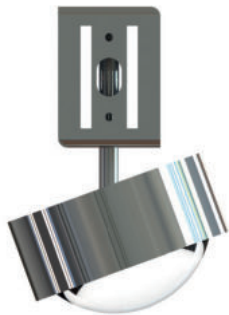

Top Line Crown Puk heads

Die Puk und Puk Maxx Leuchtenköpfe können in Halogen oder LED zur Bestückung gewählt werden. Der Puk Check Turn Leuchtenkopf mit Gelenk erlaubt eine individuelle Einstellung der Beleuchtung.

For equipment the Puk and Puk Maxx heads can be chosen in LED or Halogen. By choosing the Puk Turn Head with the joint nearly every individual requirement can be fulfilled.

Standardmodelle auf Seite 210 - 217.

Standard models on page 210 - 217.

up- & downlight

Puk Mini Turn Check LED G 2 x 8W ~1.200lm ~2.700k	Preis € price € *	Puk Turn Check G9 Fassung 1 x	Preis € price € *	Gehäuse body
8-1628001-LED	228,-	8-1628001-H	114,-	chrome matt
8-1628002-LED	228,-	8-1628002-H	114,-	chrome
8-1628003-LED	228,-	8-1628003-H	114,-	nickel matt

up- & downlight

Puk Maxx Turn Check LED G 2 x 12W ~1.800lm ~2.700k	Preis € price € *	Puk Maxx Turn Check G9 Fassung 2 x	Preis € price € *	Gehäuse body
8-3628001-LED	288,-	8-3628001-H	189,-	chrome matt
8-3628002-LED	288,-	8-3628002-H	189,-	chrome
8-3628003-LED	288,-	8-3628003-H	189,-	nickel matt

downlight

Puk Mini Turn Check LED G 1 x 8W ~600lm ~2.700k	Preis € price € *	Puk Turn Check G9 Fassung 1 x	Preis € price € *	Gehäuse body
8-1638001-LED	228,-	8-1638001-H	114,-	chrome matt
8-1638002-LED	228,-	8-1638002-H	114,-	chrome
8-1638003-LED	228,-	8-1638003-H	114,-	nickel matt

downlight

Puk Maxx Turn Check LED G 1 x 12W ~900lm ~2.700k	Preis € price € *	Puk Maxx Turn Check G9 Fassung 2 x	Preis € price € *	Gehäuse body
8-3638001-LED	261,-	8-3638001-H	189,-	chrome matt
8-3638002-LED	261,-	8-3638002-H	189,-	chrome
8-3638003-LED	261,-	8-3638003-H	189,-	nickel matt

G9 max. 33W, optional LED Retrofit | Leuchtmittelempfehlung: LED max. 3W/300lm/2.700K/dimmbar **G** Art Nr. 8-205: 8,30 €
G9 max. 33W, LED Retrofit optional | bulb recommendation: LED max. 3W/300Lm/2.700K/dimmable **G** Item No. 8-205: 8,30 €

Bei den Puk Leuchten werden zu dem Leuchtenkopf die Gläser/Linsen und optional die Farbfilter separat dazubestellt! Artikelnummern entnehmen Sie bitte den Equipment-Tabellen auf der Einklappseite.

With the Puk lamps, the glasses, lenses and optional the color filters are ordered separately. Please check the equipment lists on the fold-in page for item numbers.