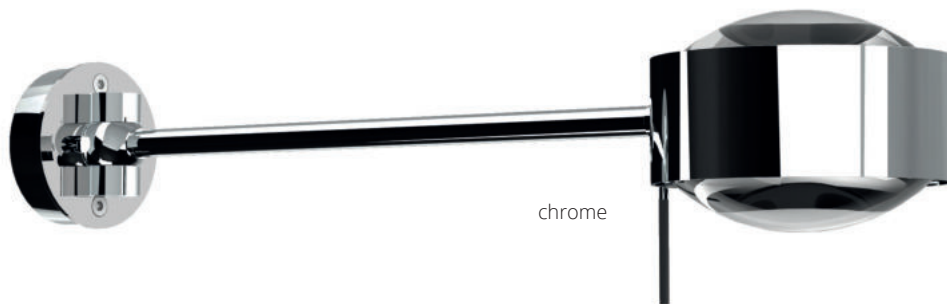

Puk Maxx Hotel ø 120

Wandleuchte, Hochvolt Halogen oder LED Power, dimmbar, Arm schwenkbar, Köpfe drehbar mit Verstellstift. Ideal für die Anwendung als Bettleseleuchte.

Wall luminaires, high voltage halogen or LED power, dimmable, arm swivelling, heads rotatable with adjustment pin. Ideal for use as bedside reading lamp.

INDOOR

chrome

Puk Maxx Hotel LED G 2 x 10W ~1.800lm ~2.700k	Preis € price € *	Puk Maxx Hotel G9 Fassung 2 x	Preis € price € *	Armlänge arm length in mm	Gehäuse body
2-3058201-LED	345,-	2-3058201	288,-	200	chrome matt
2-3058202-LED	345,-	2-3058202	288,-	200	chrome
2-3058203-LED	345,-	2-3058203	288,-	200	nickel matt
2-3058202-LED-22	392,-	2-3058202-22	334,-	200	white matt/chrome
2-3058202-LED-02	392,-	2-3058202-02	334,-	200	black matt/chrome
2-3058202-LED-23	392,-	2-3058202-23	334,-	200	anthracite matt/chr.
2-3058301-LED	357,-	2-3058301	300,-	300	chrome matt
2-3058302-LED	357,-	2-3058302	300,-	300	chrome
2-3058303-LED	357,-	2-3058303	300,-	300	nickel matt
2-3058302-LED-22	415,-	2-3058302-22	346,-	300	white matt/chrome
2-3058302-LED-02	415,-	2-3058302-02	346,-	300	black matt/chrome
2-3058302-LED-23	415,-	2-3058302-23	346,-	300	anthracite matt/chr.

-K +28,- Schaltermontage optional rechts/links.
Switch mounting optional right/left.

Sonderlängen auf Anfrage. Special lengths on request.

- Preise ohne Zubehör. Bestell-Artikelnummern für Linse, Glas, Farbfilter und die Konfigurationsempfehlung auf der Einklappseite!
- Prices without accessories: Order item-no. for lens, glass, color filter and the recommended Configuration are on the fold-in page!

Leuchtmittelangabe: LED G inkl. | G9 max. 33W ECO, optional LED Retrofit
bulb information: LED G incl. | G9 max. 33W ECO, LED Retrofit optional

Leuchtmittel Empfehlung: LED max. 3W/300lm/2.700K/dimmbar G Art Nr. 8-205: 8,30 €
bulb recommendation: LED max. 3W/300Lm/2.700K/dimmable G Item No. 8-205: 8,30 €

□ Chrom Teile/
chrome parts
■ Gepulverte Teile/
powder-coating