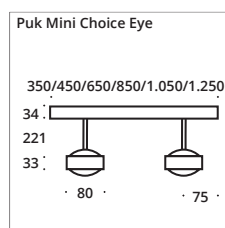

□ Chrom Teile/
chrome parts
■ Gepulverte Teile/
powder-coating