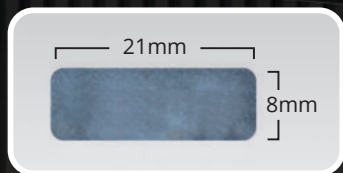

Gestensteuerung (auf Seite 380):
Gesture Control (on page 380):