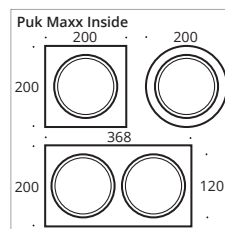

☐ Chrom Teile/
chrome parts
■ Gepulverte Teile/
powder-coating