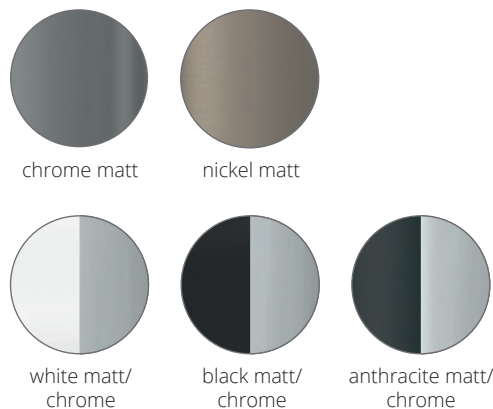

Sun Swing ø 90/130/210

Der Leuchtenkopf der LED Pendelleuchte Sun Swing Ceiling lässt sich in alle Richtungen über ein Kugelgelenk schwenken. Sie ist in den Durchmessern 90/130/210 mm als Up- oder Downlight erhältlich. Ob direkt oder indirekt, lässt sich das Licht dorthin lenken, wo es benötigt wird. Pendellänge ca. 1.300 mm, Standard-Textilkabel in anthrazit.

The luminaire head of the Sun Ceiling LED luminaires can be swivelled in all directions via a ball joint. It is available in the diameters 90/130/210 mm as uplight or downlight. Whether direct or indirect, the light can be directed to where it is needed. Pendant length approx. 1300 mm, with textile cable in anthracite as standard.

□ Chrom Teile/
chrome parts
■ Gepulverte Teile/
powder-coating

Sun Swing – Up Light

Up Light LED	Preis € price € *	Up Light LED	Preis € price € *	Up Light LED	Preis € price € *	Gehäuse body
Kopf/head: ø 90 mm Baldachin: ø 65 mm G 8 Watt, ~2.700k, ~920 lm		Kopf/head: ø 130 mm Baldachin: ø 65 mm G 12 Watt, ~2.700k, ~1.300 lm		Kopf/head: ø 210 mm Baldachin: ø 80 mm G 16 Watt, ~2.700k, ~1.600 lm		
● 7-3279011	229,-	● 7-32713011	288,-	● 7-32721011	404,-	chrome matt
● 7-3279012	229,-	● 7-32713012	288,-	● 7-32721012	404,-	chrome
● 7-3279013	229,-	● 7-32713013	288,-	● 7-32721013	404,-	nickel matt
● 7-3279012-22	265,-	● 7-32713012-22	334,-	● 7-32721012-22	461,-	white matt/chrome
● 7-3279012-02	265,-	● 7-32713012-02	334,-	● 7-32721012-02	461,-	black matt/chrome
● 7-3279012-23	265,-	● 7-32713012-23	334,-	● 7-32721012-23	461,-	anthracite matt/chr.