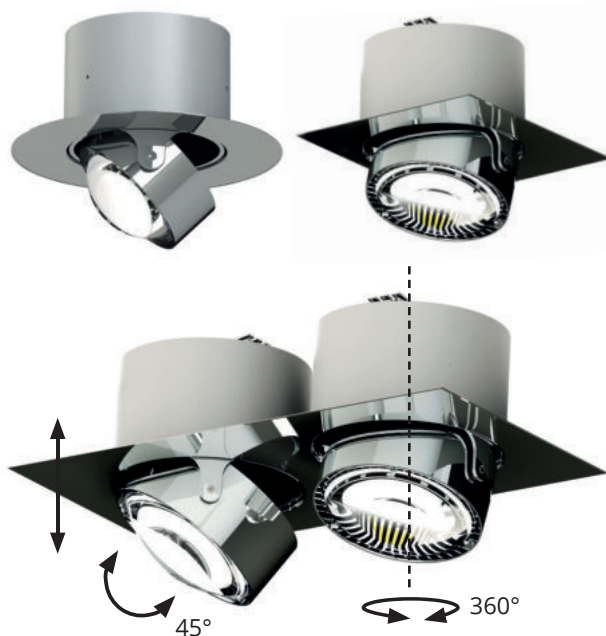

Puk Maxx Inside – ☉

Puk Maxx Inside LED G 12W, ~900lm, ~2.700k	Preis € price € *	Puk Maxx Inside G9 Fassung 2 x	Preis € price € *	L x B L x B in mm	Gehäuse body
7-72301	415,-	7-72301-H	345,-	200 x 200	chrome matt
7-72302	415,-	7-72302-H	345,-	200 x 200	chrome
7-72303	415,-	7-72303-H	345,-	200 x 200	nickel matt
7-72302-22	473,-	7-72302-H-22	392,-	200 x 200	white matt/chr.
7-72302-02	473,-	7-72302-H-02	392,-	200 x 200	black matt/chr.
7-72302-23	473,-	7-72302-H-23	392,-	200 x 200	anthracite matt/chr.

- Preise ohne Zubehör. Bestell-Artikelnummern für Linse, Glas, Farbfilter und die Konfigurationsempfehlung (2) auf der Einklappseite!
- Prices without accessories: Order item-no. for lens, glass, color filter and the recommended Configuration (2) are on the fold-in page!

G9 max. 33W, optional LED Retrofit
G9 max. 33W, LED Retrofit optional

Leuchtmittelempfehlung: LED max. 3W/300lm/2.700K/dimmbar G Art. Nr. 8-205: 8,30 €
bulb recommendation: LED max. 3W/300lm/2.700K/dimmable G Item No. 8-205: 8,30 €