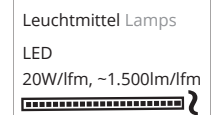

Berührungssteuerung (auf Seite 381): Touch Control (on page 381):