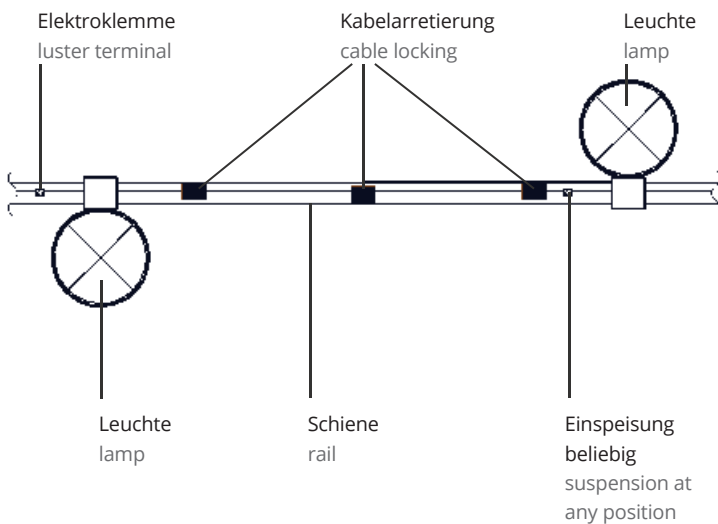

Kabelarretierung einseitig klebbar, versetzt zwischen der Doppelschiene.

One side cable locking in between the double rail.

Verbindungskabel, Elektroklemmen und Kabelarretierungen liegen bei jeder Schiene ausreichend bei.

Connecting cables, luster terminals and cable locks are enclosed.

Systemelektrifizierung nur durch autorisierte Elektrofachkraft.
Kabelenden sind mit Aderendhülsen für 0,75 mm² zu versehen.

Electrification through an authorized electrician only. Wire ends have to be equipped with wire ferrules with 0,75 mm².

SYSTEM