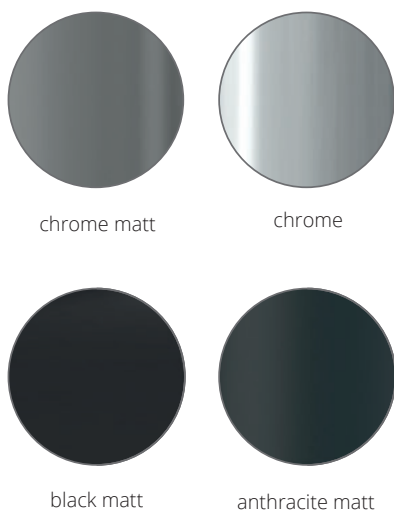

chrome matt

chrome

black matt

anthracite matt

Optional Kabelvarianten.  
Optional cable.

white matt

INDOOR