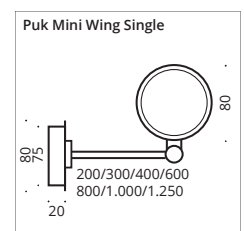

► Preise ohne Zubehör. Bestell-Artikelnummern für Linse, Glas, Farbfilter und die Konfigurationsempfehlung (2) auf der Einklappseite!

► Prices without accessories: Order item-no. for lens, glass, color filter and the recommended Configuration (2) are on the fold-in page!

L G9 max. 33W ECO, optional LED Retrofit
L G9 max. 33W ECO, LED Retrofit optional

L Leuchtmittelempfehlung: LED max. 3W/300lm/2.700K/dimmbar **G** Art. Nr. 8-205: 8,30 €
L bulb recommendation: LED max. 3W/300lm/2.700K/dimmable **G** Item No. 8-205: 8,30 €

BC (s.S 6-7/s.p. 6-7)