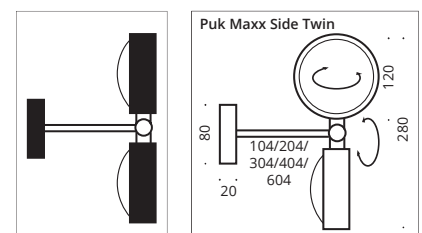

Puk Maxx Side Twin ø 120

Deckenleuchte mit Arm, Hochvolt Halogen oder LED Power, Köpfe drehbar. Mit drehbarem Arm (bis 350°).

Ceiling lamp with arm, high voltage halogen or LED power, heads rotatable. With rotatable arm (up to 350°).

INDOOR