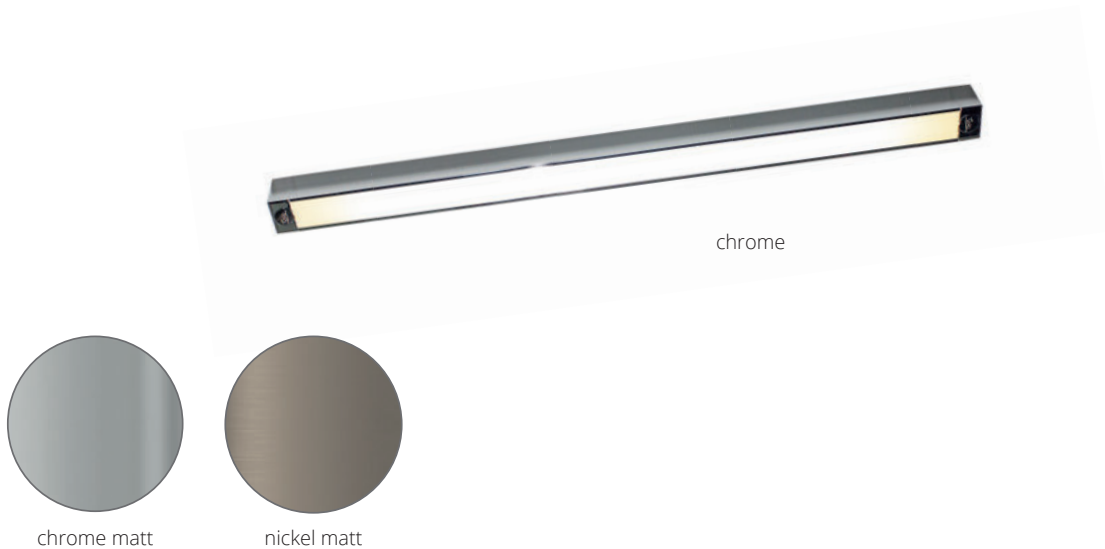

Only Choice Ceiling

Geradlinige LED Leuchte für die Direktmontage mit Prismen-
diffusor. Für den Objekt- und Privatbereich der Officeanwen-
dung.

Linear LED luminaire for direct mounting with prismatic dif-
fuser. For project and residential use.

INDOOR

Only Choice Direktmontage

350 mm L	Preis €	600 mm L	Preis €	800 mm L	Preis €	1.250 mm L	Preis €	Gehäuse body
LED: G 9W, ~720lm, ~3.000k	price € *	LED: G 13,5W, ~1080lm, ~3.000k	price € *	LED: G 22,5W, ~1800lm, ~3.000k	price € *	LED: G 36W, ~2880lm, ~3.000k	price € *	
8-601351	219,-	8-601651	254,-	8-601951	334,-	8-6011251	519,-	chrome matt
8-601352	219,-	8-601652	254,-	8-601952	334,-	8-6011252	519,-	chrome
8-601353	219,-	8-601653	254,-	8-601953	334,-	8-6011253	519,-	nickel matt

Farbig gepulverter Lichtbalken auf Anfrage. Color powdered metal rail on request.

Bitte hinter die Art.-Nr. den Buchstaben (A-C) der gewünschten Deckenvariante hängen.
Durch Versetzen der Endkappen ist jede Variante montierbar.

Please attach the character (A-C) to the item no. of the ceiling variant you have chosen.
With turning the endpieces the lamp can be mounted in every position.

Sonderanfertigung:

Art.-Nr. 8-600 Kürzung auf Maß = Aufpreis 57,- €

Item No. 8-600 Customized lengths = Surcharge 57,- €