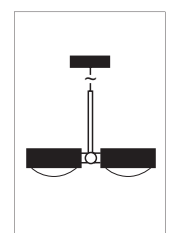

Optional Kabelvarianten.
Optional cable.

☐ Chrom Teile/
chrome parts
☐ Gepulverte Teile/
powder-coating