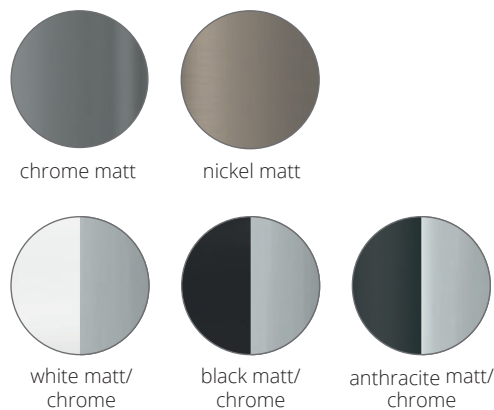

► Prices without accessories: Order item-no. for lens, glass, color filter and the recommended Configuration are on the fold-in page!

G9 max. 33W, optional LED Retrofit

G9 max. 33W, LED Retrofit optional

LME: LED max. 3W/300lm/2.700K/dimmbar **G** Art Nr. 8-205: 8,30 €

bulb recom.: LED max. 3W/300Lm/2.700K/dimmable **G** Item No. 8-205: 8,30 €

Puk Maxx Drop Trio

Puk Maxx Drop LED	Preis € price € *	Puk Maxx Drop G9 Fassung	Preis € price € *	Baldachin ø Baldachin ø in mm	Gehäuse body
G 6 x 10W, ~5.400lm, ~2.700k		6 x			
5-360031	1.034,-	5-360031-H	807,-	200	chrome matt
5-360032	1.034,-	5-360032-H	807,-	200	chrome
5-360033	1.034,-	5-360033-H	807,-	200	nickel matt
5-360032-22	1.189,-	5-360032-H-22	923,-	200	white matt/chr.
5-360032-02	1.189,-	5-360032-H-02	923,-	200	black matt/chr.
5-360032-23	1.189,-	5-360032-H-23	923,-	200	anthracite matt/chr.

5-07953 48,- Kabelverlängerung 3 x 1 m, cable extension 3 x 1 m

► Preise ohne Zubehör. Bestell-Artikelnummern für Linse, Glas, Farbfilter und die Konfigurationsempfehlung auf der Einklappseite!

► Prices without accessories: Order item-no. for lens, glass, color filter and the recommended Configuration are on the fold-in page!

G9 max. 33W, optional LED Retrofit

G9 max. 33W, LED Retrofit optional

LME: LED max. 3W/300lm/2.700K/dimmbar **G** Art Nr. 8-205: 8,30 €

bulb recom.: LED max. 3W/300Lm/2.700K/dimmable **G** Item No. 8-205: 8,30 €

IP20 ABCD (s.S 6-7/s.p. 6-7)

Chrom Teile/chrome parts
 Gepulverte Teile/powder-coating

*Unverbindliche Preisempfehlung VK, ohne MwSt. Mit Erscheinen dieser Preisliste verlieren alle bisherigen Preislisten ihre Gültigkeit. Modelle geschützt
*Recommended retail price, exclusive of VAT. At the release of this price list, all other price lists are void. Models registered.