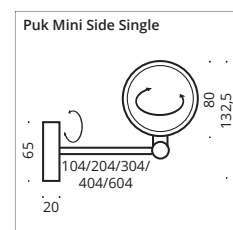

► Preise ohne Zubehör. Bestell-Artikelnummern für Linse, Glas, Farbfilter und die Konfigurationsempfehlung (2) auf der Einklappseite!

► Prices without accessories: Order item-no. for lens, glass, color filter and the recommended Configuration (2) are on the fold-in page!

G G9 max. 33W ECO, optional LED Retrofit
G G9 max. 33W ECO, LED Retrofit optional

G Leuchtmittelpfehlung: LED max. 3W/300lm/2.700K/dimmbar **G** Art. Nr. 8-205: 8,30 €
G bulb recommendation: LED max. 3W/300Lm/2.700K/dimmable **G** Item No. 8-205: 8,30 €

□ Chrom Teile/
chrome parts
■ Gepulverte Teile/
powder-coating