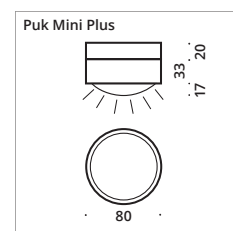

☐ Chrom Teile/
chrome parts
☐ Gepulverte Teile/
powder-coating