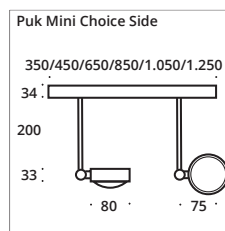

Sonderanfertigung:

Art-Nr. 8-600 Kürzung auf Maß = Aufpreis 57,- €

Item No. 8-600 Customized lengths = Surcharge 57,- €