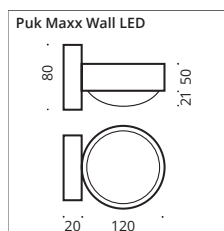

- Preise ohne Zubehör. Bestell-Artikelnummern für Linse, Glas, Farbfilter und die Konfigurationsempfehlung auf der Einklappseite!
- Prices without accessories: Order item-no. for lens, glass, color filter and the recommended configuration are on the fold-in page!

Leuchtmittelangabe: LED **G** inkl. | lamp information: LED **G** incl.