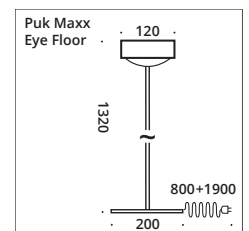

- Chrom Teile/
  chrome parts
- Gepulverte Teile/
  powder-coating