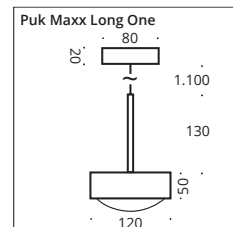

INDOOR

Puk Maxx LED G	Preis € price € *	Puk Maxx G9 Fassung	Preis € price € *	B x Pendellänge in mm w x pendular length in mm	Gehäuse body
Long One ~900lm, downlight		Long One 2x up- & downlight			
● 5-38001	265,-	● 5-38001-H	207,-	120 x 1.300	chrome matt
● 5-38002	265,-	● 5-38002-H	207,-	120 x 1.300	chrome
● 5-38003	265,-	● 5-38003-H	207,-	120 x 1.300	nickel matt
● 5-38002-22	300,-	● 5-38002-H-22	242,-	120 x 1.300	white matt/chrome
● 5-38002-02	300,-	● 5-38002-H-02	242,-	120 x 1.300	black matt/chrome
● 5-38002-23	300,-	● 5-38002-H-23	242,-	120 x 1.300	anthracite/chrome
● 5-38006	329,-	● 5-38006-H	271,-	120 x 1.300	24 carat gold plated/chr.
Long Double ~3.600lm		Long Double 4x			
● 5-38021	530,-	● 5-38021-H	414,-	280 x 1.300	chrome matt
● 5-38022	530,-	● 5-38022-H	414,-	280 x 1.300	chrome
● 5-38023	530,-	● 5-38023-H	414,-	280 x 1.300	nickel matt
● 5-38022-22	612,-	● 5-38022-H-22	473,-	280 x 1.300	white matt/chrome
● 5-38022-02	612,-	● 5-38022-H-02	473,-	280 x 1.300	black matt/chrome
● 5-38022-23	612,-	● 5-38022-H-23	473,-	280 x 1.300	anthracite/chrome
● 5-38026	621,-	● 5-38026-H	506,-	280 x 1.300	24 carat gold plated/chr.

Optional Kabelvarianten.
Optional cable.

☐ Chrom Teile/
chrome parts
☐ Gepulverte Teile/
powder-coating