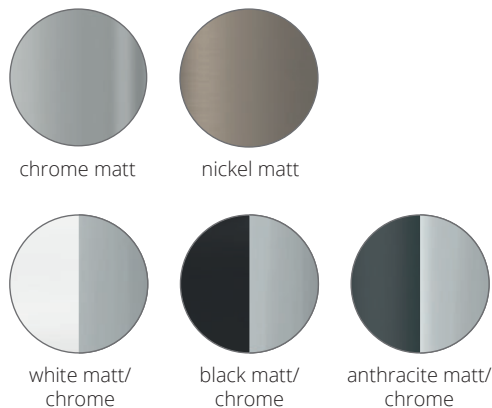

Puk Maxx Choice Move ø 120

Deckenleuchte, Hochvolt LED Power oder Hochvolt Halogen, dimmbar. Der Lichtbalken besticht mit dreh- (360°) und schwenkbaren (±106°) Puk Maxx Move Leuchten. Zur Direktmontage an der Decke.

Ceiling lamp, high voltage LED power or high voltage halogen, dimmable. The light bar impresses with rotatable (360°) and swivelling (± 106°) Puk Maxx Move luminaires. For direct ceiling mounting.

INDOOR

G9 Fassung (2x / Kopf/head)

450 mm L 2 Köpfe/heads	Preis € price € *	850 mm L 3 Köpfe/heads	Preis € price € *	1.050 mm L 4 Köpfe/heads	Preis € price € *	1.250 mm L 4 Köpfe/heads	Preis € price € *	Gehäuse body
8-789401-H	616,-	8-789801-H	837,-	8-7891001-H	1.045,-	8-7891201-H	1.068,-	chrome matt
8-789402-H	616,-	8-789802-H	837,-	8-7891002-H	1.045,-	8-7891202-H	1.068,-	chrome
8-789403-H	616,-	8-789803-H	837,-	8-7891003-H	1.045,-	8-7891203-H	1.068,-	nickel matt
8-789402-H-22	704,-	8-789802-H-22	958,-	8-7891002-H-22	1.201,-	8-7891202-H-22	1.224,-	white matt/chrome
8-789402-H-02	704,-	8-789802-H-02	958,-	8-7891002-H-02	1.201,-	8-7891202-H-02	1.224,-	black matt/chrome
8-789402-H-23	704,-	8-789802-H-23	958,-	8-7891002-H-23	1.201,-	8-7891202-H-23	1.224,-	anthracite matt/chrome

Farbig gepulverter Lichtbalken = Preis auf Anfrage. Color powdered metal rail = price on request.

► Preise ohne Zubehör. Bestell-Artikelnummern für Linse, Glas, Farbfilter und die Konfigurationsempfehlung (2) auf der Einklappseite!
► Prices without accessories: Order item-no. for lens, glass, color filter and the recommended Configuration (2) are on the fold-in page!

G9 max. 5W ECO, optional LED Retrofit
G9 max. 5W ECO, LED Retrofit optional

Leuchtmittlempfehlung: LED max. 3W/300lm/2.700K/dimmbar **G** Art. Nr. 8-205: 8,30 €
bulb recommendation: LED max. 3W/300lm/2.700K/dimmable **G** Item No. 8-205: 8,30 €

LED

450 mm L 2 Köpfe/heads G 2 x 10W, ~2.700k, ~1.800lm	Preis € price € *	850 mm L 3 Köpfe/heads G 3 x 10W, ~2.700k, ~2.700lm	Preis € price € *	1.050 mm L 4 Köpfe/heads G 4 x 10W, ~2.700k, ~3.600lm	Preis € price € *	1.250 mm L 4 Köpfe/heads G 4 x 10W, ~2.700k, ~3.600lm	Preis € price € *	Gehäuse body
8-789401	831,-	8-789801	944,-	8-7891001	1.243,-	8-7891201	1.266,-	chrome matt
8-789402	831,-	8-789802	944,-	8-7891002	1.243,-	8-7891202	1.266,-	chrome
8-789403	831,-	8-789803	944,-	8-7891003	1.243,-	8-7891203	1.266,-	nickel matt
8-789402-22	958,-	8-789802-22	1.085,-	8-7891002-22	1.432,-	8-7891202-22	1.455,-	white matt/chrome
8-789402-02	958,-	8-789802-02	1.085,-	8-7891002-02	1.432,-	8-7891202-02	1.455,-	black matt/chrome
8-789402-23	958,-	8-789802-23	1.085,-	8-7891002-23	1.432,-	8-7891202-23	1.455,-	anthracite matt/chrome

Farbig gepulverter Lichtbalken = Preis auf Anfrage. Color powdered metal rail = price on request.

► Preise ohne Zubehör. Bestell-Artikelnummern für Linse, Glas, Farbfilter und die Konfigurationsempfehlung (2) auf der Einklappseite!
► Prices without accessories: Order item-no. for lens, glass, color filter and the recommended Configuration (2) are on the fold-in page!

Sonderanfertigung:

Art-Nr. 8-600 Kürzung auf Maß = Aufpreis 57,- €
Item No. 8-600 Customized lengths = Surcharge 57,- €

□ Chrom Teile/
chrome parts
■ Gepulverte Teile/
powder-coating