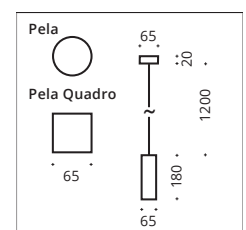

*Unverbindliche Preisempfehlung VK, ohne MwSt. Mit Erscheinen dieser Preisliste verlieren alle bisherigen Preislisten ihre Gültigkeit. Modelle geschützt
*Recommended retail price, exclusive of VAT. At the release of this price list, all other price lists are void. Models registered.