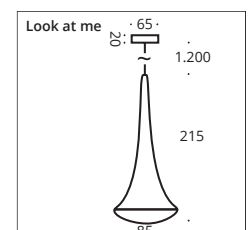

*Unverbindliche Preisempfehlung VK, ohne MwSt. Mit Erscheinen dieser Preisliste verlieren alle bisherigen Preislisten ihre Gültigkeit. Modelle geschützt
*Recommended retail price, exclusive of VAT. At the release of this price list, all other price lists are void. Models registered.