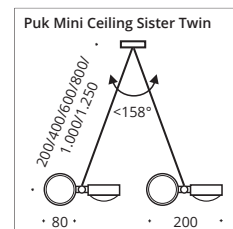

► Preise ohne Zubehör. Bestell-Artikelnummern für Linse, Glas, Farbfilter und die Konfigurationsempfehlung (2) auf der Einklappseite!

► Prices without accessories: Order item-no. for lens, glass, color filter and the recommended Configuration (2) are on the fold-in page!

L G9 max. 33W ECO, optional LED Retrofit
L G9 max. 33W ECO, LED Retrofit optional

L Leuchtmittelempfehlung: LED max. 3W/300lm/2.700K/dimmbar **G** Art. Nr. 8-205: 8,30 €
L bulb recommendation: LED max. 3W/300lm/2.700K/dimmable **G** Item No. 8-205: 8,30 €