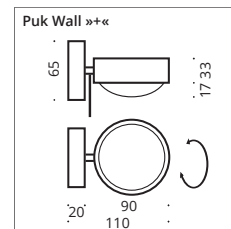

ABC (s.S 6-7/s.p. 6-7)