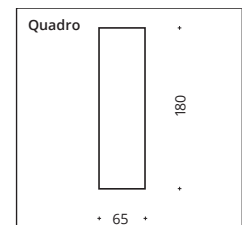

*Unverbindliche Preisempfehlung VK, ohne MwSt. Mit Erscheinen dieser Preisliste verlieren alle bisherigen Preislisten ihre Gültigkeit. Modelle geschützt
*Recommended retail price, exclusive of VAT. At the release of this price list, all other price lists are void. Models registered.