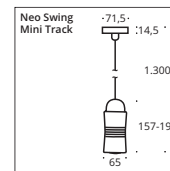

Neo Swing

HV LED **F**

Lumen: ~720, Kelvin: ~2.700

Watt: 1 x 10W, CRI: 90

Ø 65mm X H ~1.300mm

Kopffarbe Surface head	Art.-Nr. Item-No.	Preis* € Price* €
black matt	16-0907-02	319,-
natural alu	16-0907-04	319,-
brass	16-0907-24	369,-
copper	16-0907-25	369,-

Kopffarbe Surface head	Art.-Nr. Item-No.	Preis* € Price* €
black matt	16-0905-02	299,-
natural alu	16-0905-04	299,-
brass	16-0905-24	349,-
copper	16-0905-25	349,-

*Unverbindliche Preisempfehlung VK, ohne MwSt. Mit Erscheinen dieser Preisliste verlieren alle bisherigen Preislisten ihre Gültigkeit. Modelle geschützt
*Recommended retail price, exclusive of VAT. At the release of this price list, all other price lists are void. Models registered.