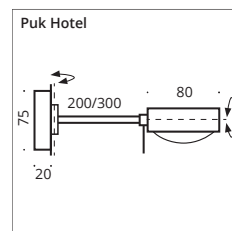

- ☐ Chrom Teile/
  chrome parts
- ☒ Gepulverte Teile/
  powder-coating