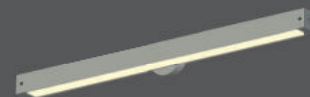

Puk Mini Choice Wall 151

Puk Mini Choice Wall »+« 153

Focus 100 155  
Focus 150 157

Allround Wall 161

Only Choice Wall 163

Only Choice Wall »+« 165

Lichtstange 167

Two Socket 169