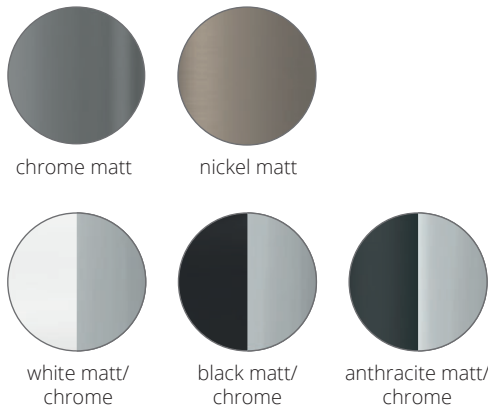

Puk Mini Choice Drop ø 80

Der Lichtbalken ist bestückt mit Puk Mini Drop Pendelleuchten in Hochvolt Halogen oder LED. Zur Direktmontage an der Decke. Pendellänge ca. 1.300 mm, Standard-Textilkabel in anthrazit.

The light bar is equipped with Puk Mini Drop pendant luminaires in high voltage halogen or LED. For direct mounting on the ceiling. Pendant length approx. 1,300 mm. Textile cable in anthracite as standard.

G9 Fassung (1x / Kopf/head)

450 mm L 2 Köpfe/heads	Preis € price € *	850 mm L 3 Köpfe/heads	Preis € price € *	1.050 mm L 4 Köpfe/heads	Preis € price € *	1.250 mm L 4 Köpfe/heads	Preis € price € *	Gehäuse body
8-6074021-H	415,-	8-6078031-H	646,-	8-60710041-H	785,-	8-60712041-H	808,-	chrome matt
8-6074022-H	415,-	8-6078032-H	646,-	8-60710042-H	785,-	8-60712042-H	808,-	chrome
8-6074023-H	415,-	8-6078033-H	646,-	8-60710043-H	785,-	8-60712043-H	808,-	nickel matt
8-6074022-H-22	473,-	8-6078032-H-22	739,-	8-60710042-H-22	923,-	8-60712042-H-22	923,-	white matt/chr.
8-6074022-H-02	473,-	8-6078032-H-02	739,-	8-60710042-H-02	923,-	8-60712042-H-02	923,-	black matt/chr.
8-6074022-H-23	473,-	8-6078032-H-23	739,-	8-60710042-H-23	923,-	8-60712042-H-23	923,-	anthracite matt/chr.

Farbig gepulverter Lichtbalken = Preis auf Anfrage. Color powdered metal rail = price on request.

- Preise ohne Zubehör. Bestell-Artikelnummern für Linse, Glas, Farbfilter und die Konfigurationsempfehlung auf der Einklappseite!
- Prices without accessories: Order item-no. for lens, glass, color filter and the recommended Configuration are on the fold-in page!

- 💡 G9 max. 33W, optional LED Retrofit
- 💡 G9 max. 33W, LED Retrofit optional

- 💡 Leuchtmittlempfehlung: LED max. 3W/300lm/2.700K/dimmbar **G** Art Nr. 8-205: 8,30 €
- 💡 bulb recommendation: LED max. 3W/300lm/2.700K/dimmable **G** Item No. 8-205: 8,30 €

LED

450 mm L 2 Köpfe/heads G	Preis € price € *	850 mm L 3 Köpfe/heads G	Preis € price € *	1.050 mm L 4 Köpfe/heads G	Preis € price € *	1.250 mm L 4 Köpfe/heads G	Preis € price € *	Gehäuse body
4 x 8W, ~2.400lm, ~2.700k		6 x 8W, ~3.600lm, ~2.700k		8 x 8W, ~4.800lm, ~2.700k		8 x 8W, ~4.800lm, ~2.700k		
8-6074021	668,-	8-6078031	970,-	8-60710041	1.270,-	8-60712041	1.293,-	chrome matt
8-6074022	668,-	8-6078032	970,-	8-60710042	1.270,-	8-60712042	1.293,-	chrome
8-6074023	668,-	8-6078033	970,-	8-60710043	1.270,-	8-60712043	1.293,-	nickel matt
8-6074022-22	762,-	8-6078032-22	1.108,-	8-60710042-22	1.455,-	8-60712042-22	1.489,-	white matt/chr.
8-6074022-02	762,-	8-6078032-02	1.108,-	8-60710042-02	1.455,-	8-60712042-02	1.489,-	black matt/chr.
8-6074022-23	762,-	8-6078032-23	1.108,-	8-60710042-23	1.455,-	8-60712042-23	1.489,-	anthracite matt/chr.

Farbig gepulverter Lichtbalken = Preis auf Anfrage. Color powdered metal rail = price on request.

- Preise ohne Zubehör. Bestell-Artikelnummern für Linse, Glas, Farbfilter und die Konfigurationsempfehlung auf der Einklappseite!
- Prices without accessories: Order item-no. for lens, glass, color filter and the recommended Configuration are on the fold-in page!

Sonderanfertigung:

Art-Nr. 8-600 Kürzung auf Maß = Aufpreis 57,- €
Item No. 8-600 Customized lengths = Surcharge 57,- €

- Chrom Teile/
  chrome parts
- Gepulverte Teile/
  powder-coating