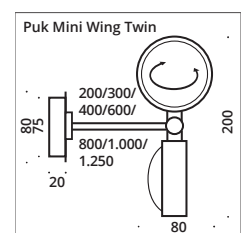

☐ Chrom Teile/
chrome parts
■ Gepulverte Teile/
powder-coating