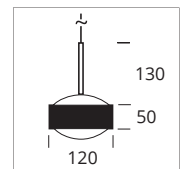

Puk! 120 Drop

LED **G**

Lumen: ~1.800

Kelvin: ~2.700

Watt: 2 x 10W

Ø 120mm X H ~1.300mm

□ Chrom Teile/
chrome parts
■ Gepulverte Teile/
powdered parts