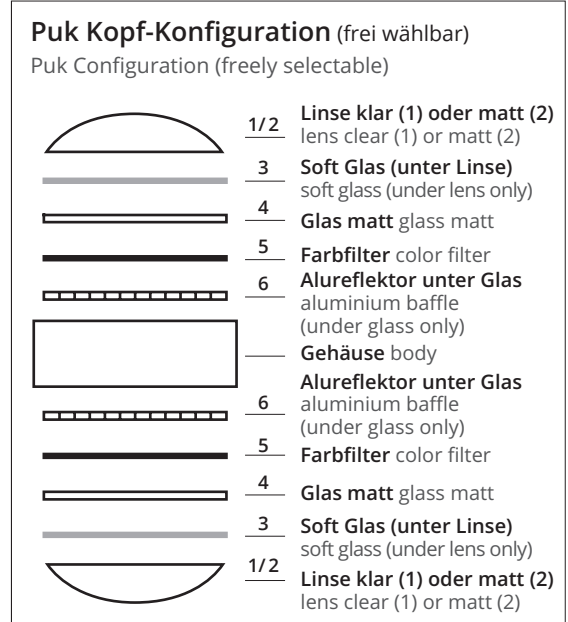

Puk Mini, Puk Maxx & Puk Meg Maxx

Kopf-Konfigurationen Head configuration

We are family. Lernen Sie alle Mitglieder der Puk-Familie kennen. Become acquainted with all the members of the Puk family.