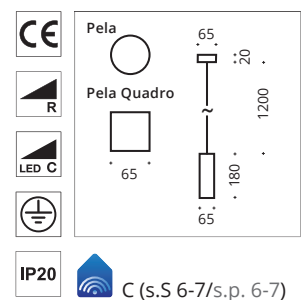

*Unverbindliche Preisempfehlung VK, ohne MwSt. Mit Erscheinen dieser Preisliste verlieren alle bisherigen Preislisten ihre Gültigkeit. Modelle geschützt
*Recommended retail price, exclusive of VAT. At the release of this price list, all other price lists are void. Models registered.