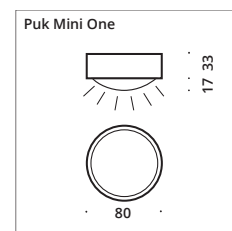

Puk Mini One LED G 8W ~600lm ~2.700k	Preis € price € *	Puk Mini One G9 Fassung L 1 x	Preis € price € *	$\varnothing$ x Höhe $\varnothing$ x height in mm	Gehäuse body
2-08001-LED	150,-	2-08001	103,-	80 x 33	chrome matt
2-08002-LED	150,-	2-08002	103,-	80 x 33	chrome
2-08003-LED	150,-	2-08003	103,-	80 x 33	nickel matt
2-08002-LED-22	173,-	2-08002-22	115,-	80 x 33	white matt
2-08002-LED-02	173,-	2-08002-02	115,-	80 x 33	black matt
2-08002-LED-23	173,-	2-08002-23	115,-	80 x 33	anthracite matt
		2-08006	156,-	80 x 33	24 c. gold plated

- Preise ohne Zubehör. Bestell-Artikelnummern für Linse, Glas, Farbfilter und die Konfigurationsempfehlung (2) auf der Einklappseite!
- Prices without accessories: Order item-no. for lens, glass, color filter and the recommended Configuration (2) are on the fold-in page!

G9 max. 33W ECO, optional LED Retrofit
G9 max. 33W ECO, LED Retrofit optional

Leuchtmittelempfehlung: LED max. 3W/300lm/2.700K/dimmbar **G** Art Nr. 8-205: 8,30 €
bulb recommendation: LED max. 3W/300Lm/2.700K/dimmable **G** Item No. 8-205: 8,30 €

Chrom Teile/
chrome parts
Gepulverte Teile/
powder-coating