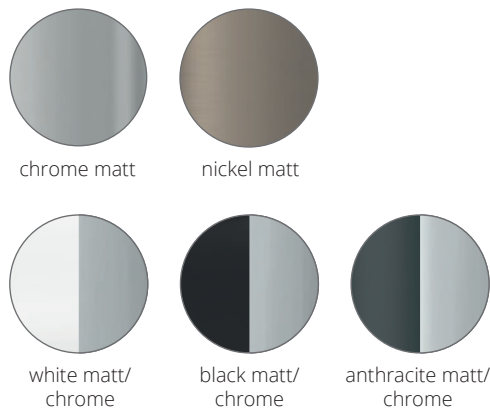

Puk Maxx Choice Side ø 120

Deckenleuchte, Hochvolt LED Power oder Hochvolt Halogen, dimmbar. Der Lichtbalken ist bestückt mit dreh- und schwenkbaren Puk Maxx Side Leuchten. Zur Direktmontage an der Decke.

Ceiling lamp, high voltage LED power or high voltage halogen, dimmable. The light bar is equipped with rotatable and swivelling Puk Maxx Choice Side luminaires. For direct ceiling mounting.

INDOOR

G9 Fassung (2x / Kopf/head)

450 mm L 2 Köpfe/heads	Preis € price € *	850 mm L 3 Köpfe/heads	Preis € price € *	1.050 mm L 4 Köpfe/heads	Preis € price € *	1.250 mm L 4 Köpfe/heads	Preis € price € *	Gehäuse body
8-6584021-H	583,-	8-6588031-H	768,-	8-65810041-H	828,-	8-65812041-H	844,-	chrome matt
8-6584022-H	583,-	8-6588032-H	768,-	8-65810042-H	828,-	8-65812042-H	844,-	chrome
8-6584023-H	583,-	8-6588033-H	768,-	8-65810043-H	828,-	8-65812043-H	844,-	nickel matt
8-6584022-H-22	669,-	8-6588032-H-22	877,-	8-65810042-H-22	947,-	8-65812042-H-22	970,-	white matt/chrome
8-6584022-H-02	669,-	8-6588032-H-02	877,-	8-65810042-H-02	947,-	8-65812042-H-02	970,-	black matt/chrome
8-6584022-H-23	669,-	8-6588032-H-23	877,-	8-65810042-H-23	947,-	8-65812042-H-23	970,-	anthracite matt/chr.

Farbig gepulverter Lichtbalken = Preis auf Anfrage. Color powdered metal rail = price on request.

► Preise ohne Zubehör. Bestell-Artikelnummern für Linse, Glas, Farbfilter und die Konfigurationsempfehlung (2) auf der Einklappseite!

► Prices without accessories: Order item-no. for lens, glass, color filter and the recommended Configuration (2) are on the fold-in page!

💡 G9 max. 33W ECO, optional LED Retrofit

💡 G9 max. 33W ECO, LED Retrofit optional

💡 Leuchtmittelempfehlung: LED max. 3W/300lm/2.700K/dimmbar **G** Art. Nr. 8-205: 8,30 €

💡 bulb recommendation: LED max. 3W/300Lm/2.700K/dimmable **G** Item No. 8-205: 8,30 €

LED

450 mm L 2 Köpfe/heads G 4 x 10W, ~2.700k, ~3.600lm	Preis € price € *	850 mm L 3 Köpfe/heads G 6 x 10W, ~2.700k, ~5.400lm	Preis € price € *	1.050 mm L 4 Köpfe/heads G 8 x 10W, ~2.700k, ~7.200lm	Preis € price € *	1.250 mm L 4 Köpfe/heads G 8 x 10W, ~2.700k, ~7.200lm	Preis € price € *	Gehäuse body
8-6584021	837,-	8-6588031	1.132,-	8-65810041	1.433,-	8-65812041	1.456,-	chrome matt
8-6584022	837,-	8-6588032	1.132,-	8-65810042	1.433,-	8-65812042	1.456,-	chrome
8-6584023	837,-	8-6588033	1.132,-	8-65810043	1.433,-	8-65812043	1.456,-	nickel matt
8-6584022-22	958,-	8-6588032-22	1.305,-	8-65810042-22	1.651,-	8-65812042-22	1.674,-	white matt/chrome
8-6584022-02	958,-	8-6588032-02	1.305,-	8-65810042-02	1.651,-	8-65812042-02	1.674,-	black matt/chrome
8-6584022-23	958,-	8-6588032-23	1.305,-	8-65810042-23	1.651,-	8-65812042-23	1.674,-	anthracite matt/chr.

Farbig gepulverter Lichtbalken = Preis auf Anfrage. Color powdered metal rail = price on request.

► Preise ohne Zubehör. Bestell-Artikelnummern für Linse, Glas, Farbfilter und die Konfigurationsempfehlung (2) auf der Einklappseite!

► Prices without accessories: Order item-no. for lens, glass, color filter and the recommended Configuration (2) are on the fold-in page!

Sonderanfertigung:

Art-Nr. 8-600 Kürzung auf Maß = Aufpreis 57,- €

Item No. 8-600 Customized lengths = Surcharge 57,- €

C (s.S 6-7/s.p. 6-7)

□ Chrom Teile/
chrome parts
■ Gepulverte Teile/
powder-coating