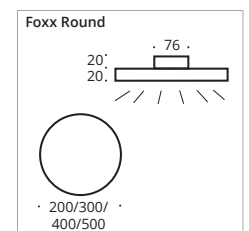

Foxx Round 200/300/400/500 Wall & Ceiling (Aufbauleuchte/surface mounting)

Round 200 mm $\varnothing$	Preis € price € *	Round 300 mm $\varnothing$	Preis € price € *	Round 400 mm $\varnothing$	Preis € price € *	Round 500 mm $\varnothing$	Preis € price € *	Gehäuse body
LED: G 10 Watt, ~2.700k ~700lm		LED: G 14 Watt, ~2.700k ~1.260lm		LED: G 22 Watt, ~2.700k ~1.980lm		LED: G 33 Watt, ~2.700k ~2.970lm		
7-46320010	323,-	7-46330010	415,-	7-46340010	612,-	7-46350010	773,-	alueloxiert/ frosted solid acrylic