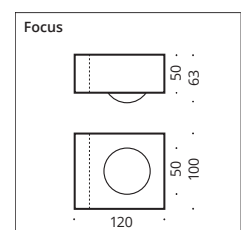

LED G 2 x 8W ~1.200lm ~2.700k	Preis € price € *	G9 Fassung light bulb icon	Preis € price € *	Gehäuse body
2-101001-LED	227,-	2-101001	101,-	nickel matt
2-101002-LED	227,-	2-101002	101,-	chrome
2-101002-LED-22	277,-	2-101002-22	126,-	white matt/chrome
2-101002-LED-02	277,-	2-101002-02	126,-	black matt/chrome
2-101002-LED-23	277,-	2-101002-23	126,-	anthracite matt/chrome

► Preise ohne Zubehör. Bestell-Artikelnummern für Linse, Glas und Farbfilter auf Seite 159!
► Prices without accessories: Order item-no. for lens, glass and color filter are on page 159!

💡 G9 max. 33W ECO, optional LED Retrofit
⚡ G9 max. 33W ECO, LED Retrofit optional

💡 Leuchtmittelempfehlung: LED max. 3W/300lm/2.700K/dimmbar **G** Art Nr. 8-205: 8,30 €
⚡ bulb recommendation: LED max. 3W/300Lm/2.700K/dimmable **G** Item No. 8-205: 8,30 €