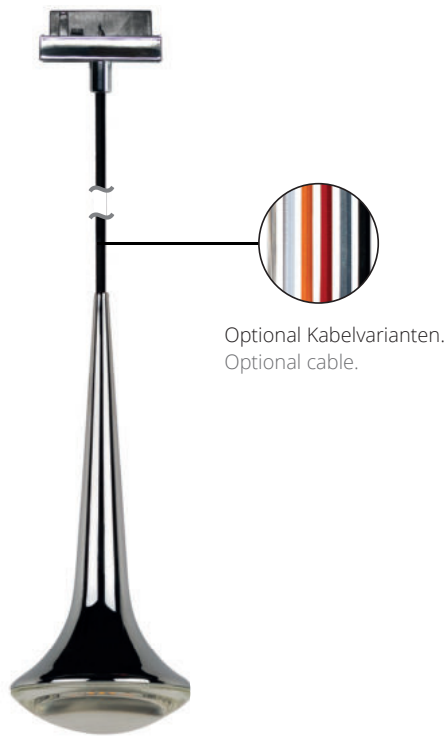

LOOK AT ME
DOWNLIGHT

Adapterfarben:
Adapter Color:

chrom
chrome

silber
silver

weiß
white

schwarz
black

chrom
chrome

Gehäusefarbe:
(Body Color)

chrome

chrome matt

white matt

black matt

anthracite matt

SYSTEM

Look at me

LED **G**

Lumen: ~600

Kelvin: ~2.700

Watt: 1 x 8W

: Ø 85mm X H ~1.300mm

Farbe Color	Art.-Nr. Item-No.	Preis* € Price* €
chrome matt	5-911-1-MT-C	230,-
chrome	5-911-2-MT-D	230,-
white matt	5-911-22-MT-A	230,-
black matt	5-911-02-MT-B	230,-
anthracite matt	5-911-23-MT-D	230,-
lens clear	2-9126	24,-
lens frosted	2-9126-S	30,-