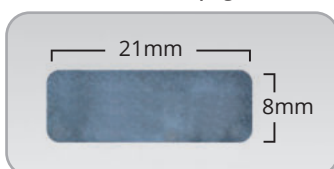

Gestensteuerung (auf Seite 380): Gesture Control (on page 380):