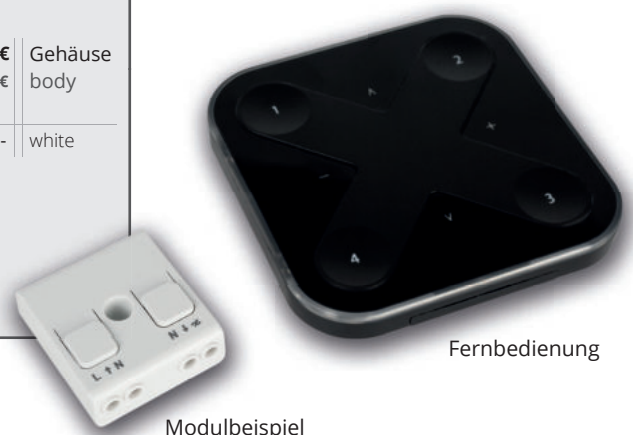

Fernbedienung

Modulbeispiel

Inklusive kostenlosem »Casambi App« Download:
Download the free »Casambi App«:

*Unverbindliche Preisempfehlung VK, ohne MwSt. Mit Erscheinen dieser Preisliste verlieren alle bisherigen Preislisten ihre Gültigkeit. Modelle geschützt
*Recommended retail price, exclusive of VAT. At the release of this price list, all other price lists are void. Models registered.