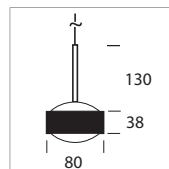

Puk! 80 Drop

LED **G**

Lumen: ~1.200

Kelvin: ~2.700

Watt: 2 x 8W

Ø 80mm X H ~1.300mm

□ Chrom Teile/
chrome parts
■ Gepulverte Teile/
powdered parts