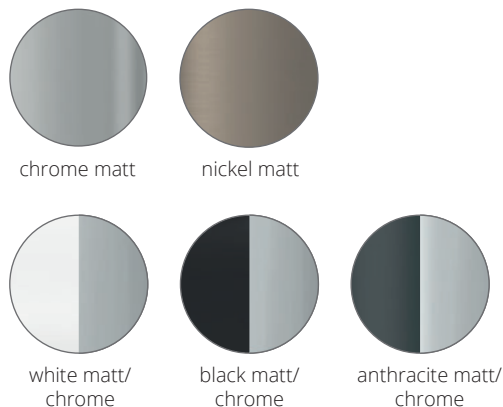

Puk Mini Choice Turn Ø 80

Deckenleuchte, Hochvolt LED Power oder Hochvolt Halogen, dimmbar. Der Lichtbalken ist bestückt mit dreh- und schwenkbaren Puk Mini Turn Leuchten. Zur Direktmontage an der Decke.

Ceiling lamp, high voltage LED power or high voltage halogen, dimmable. The light bar is equipped with rotatable and swivelling Puk Mini Choice Turn luminaires. For direct ceiling mounting.

INDOOR

G9 Fassung (1x / Kopf/head)

450 mm L 2 Köpfe/heads	Preis € price € *	850 mm L 3 Köpfe/heads	Preis € price € *	1.050 mm L 4 Köpfe/heads	Preis € price € *	1.250 mm L 4 Köpfe/heads	Preis € price € *	Gehäuse body
8-62284021-H	335,-	8-62288031-H	473,-	8-622810041-H	565,-	8-622812041-H	577,-	chrome matt
8-62284022-H	335,-	8-62288032-H	473,-	8-622810042-H	565,-	8-622812042-H	577,-	chrome
8-62284023-H	335,-	8-62288033-H	473,-	8-622810043-H	565,-	8-622812043-H	577,-	nickel matt
8-62284022-H-22	381,-	8-62288032-H-22	542,-	8-622810042-H-22	646,-	8-622812042-H-22	658,-	white matt/chrome
8-62284022-H-02	381,-	8-62288032-H-02	542,-	8-622810042-H-02	646,-	8-622812042-H-02	658,-	black matt/chrome
8-62284022-H-23	381,-	8-62288032-H-23	542,-	8-622810042-H-23	646,-	8-622812042-H-23	658,-	anthracite matt/chr.

Farbig gepulverter Lichtbalken = Preis auf Anfrage. Color powdered metal rail = price on request.

- Preise ohne Zubehör. Bestell-Artikelnummern für Linse, Glas, Farbfilter und die Konfigurationsempfehlung (2) auf der Einklappseite!
- Prices without accessories: Order item-no. for lens, glass, color filter and the recommended Configuration (2) are on the fold-in page!

- 💡 G9 max. 33W ECO, optional LED Retrofit
- 💡 G9 max. 33W ECO, LED Retrofit optional

- 💡 Leuchtmittelempfehlung: LED max. 3W/300lm/2.700K/dimmbar **G** Art. Nr. 8-205: 8,30 €
- 💡 bulb recommendation: LED max. 3W/300Lm/2.700K/dimmable **G** Item No. 8-205: 8,30 €

LED

450 mm L 2 Köpfe/heads G 4 x 8W, ~2.700k, ~2.400lm	Preis € price € *	850 mm L 3 Köpfe/heads G 6 x 8W, ~2.700k, ~3.600lm	Preis € price € *	1.050 mm L 4 Köpfe/heads G 8 x 8W, ~2.700k, ~4.800lm	Preis € price € *	1.250 mm L 4 Köpfe/heads G 8 x 8W, ~2.700k, ~4.800lm	Preis € price € *	Gehäuse body
8-62284021	539,-	8-62288031	738,-	8-622810041	911,-	8-622812041	912,-	chrome matt
8-62284022	539,-	8-62288032	738,-	8-622810042	911,-	8-622812042	912,-	chrome
8-62284023	539,-	8-62288033	738,-	8-622810043	911,-	8-622812043	912,-	nickel matt
8-62284022-22	623,-	8-62288032-22	849,-	8-622810042-22	1.050,-	8-622812042-22	1.050,-	white matt/chrome
8-62284022-02	623,-	8-62288032-02	849,-	8-622810042-02	1.050,-	8-622812042-02	1.050,-	black matt/chrome
8-62284022-23	623,-	8-62288032-23	849,-	8-622810042-23	1.050,-	8-622812042-23	1.050,-	anthracite matt/chr.

Farbig gepulverter Lichtbalken = Preis auf Anfrage. Color powdered metal rail = price on request.

- Preise ohne Zubehör. Bestell-Artikelnummern für Linse, Glas, Farbfilter und die Konfigurationsempfehlung (2) auf der Einklappseite!
- Prices without accessories: Order item-no. for lens, glass, color filter and the recommended Configuration (2) are on the fold-in page!

Sonderanfertigung:

Art-Nr. 8-600 Kürzung auf Maß = Aufpreis 57,- €
Item No. 8-600 Customized lengths = Surcharge 57,- €