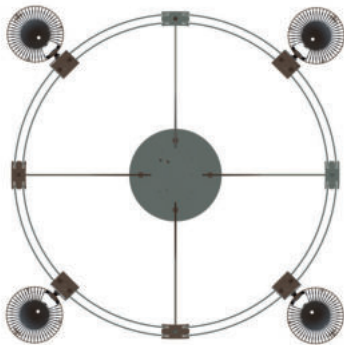

Top Line Crown

Ein Kronleuchter nach Maß und nach Ihren Anforderungen. Kreieren Sie sich die Puk System Crown nach Ihren Wünschen und Bedürfnissen. Als LED oder Halogen Variante mit den Leuchtenköpfen der Puk oder Puk Maxx Serie. Hier nur einige Konfigurationsbeispiele.

A customized chandelier for every requirement. Create your own chandelier according to your needs. The Crown is equipped with the Puk and Puk Maxx heads in LED or Halogen. Here are just a few configuration examples.

Beispiele Systemführung & Konfiguration

Rail system & configuration examples

SYSTEM

Bei den Puk Leuchten werden zu dem Leuchtenkopf die Gläser/Linsen und optional die Farbfilter separat dazubestellt! Artikelnummern entnehmen Sie bitte den Equipment-Tabellen auf der Einklappseite.

With the Puk lamps, the glasses, lenses and optional the color filters are ordered separately. Please check the equipment lists on the fold-in page for item numbers.

C (s.S 6-7/s.p. 6-7)