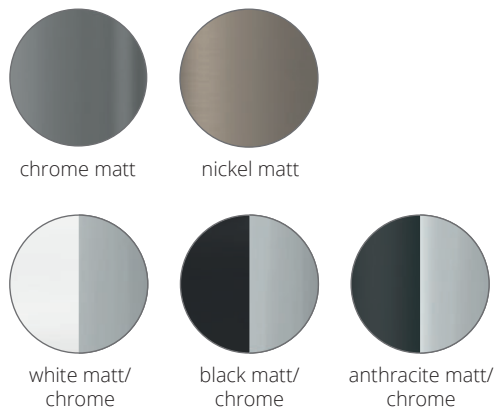

Puk Maxx Choice Long One ø 120

Der Lichtbalken ist bestückt mit Puk Maxx Long One Pendelleuchten in Hochvolt Halogen oder LED. Zur Direktmontage an der Decke. Pendellänge ca. 1.300 mm, Standard-Textilkabel in anthrazit.

The light bar is equipped with Puk Maxx Long One pendant luminaires in high voltage halogen or LED. For direct mounting on the ceiling. Pendant length approx. 1,300 mm. Textile cable in anthracite as standard.

G9 Fassung (2x / Kopf/head)

450 mm L 2 Köpfe/heads	Preis € price € *	850 mm L 3 Köpfe/heads	Preis € price € *	1.050 mm L 4 Köpfe/heads	Preis € price € *	1.250 mm L 4 Köpfe/heads	Preis € price € *	Gehäuse body
8-6854021-H	662,-	8-6858031-H	874,-	8-68510041-H	1.073,-	8-68512041-H	1.096,-	chrome matt
8-6854022-H	662,-	8-6858032-H	874,-	8-68510042-H	1.073,-	8-68512042-H	1.096,-	chrome
8-6854023-H	662,-	8-6858033-H	874,-	8-68510043-H	1.073,-	8-68512043-H	1.096,-	nickel matt
8-6854022-H-22	762,-	8-6858032-H-22	1.004,-	8-68510042-H-22	1.235,-	8-68512042-H-22	1.258,-	white matt/chr.
8-6854022-H-02	762,-	8-6858032-H-02	1.004,-	8-68510042-H-02	1.235,-	8-68512042-H-02	1.258,-	black matt/chr.
8-6854022-H-23	762,-	8-6858032-H-23	1.004,-	8-68510042-H-23	1.235,-	8-68512042-H-23	1.258,-	anthracite matt/chr.

Farbig gepulverter Lichtbalken = Preis auf Anfrage. Color powdered metal rail = price on request.

► Preise ohne Zubehör. Bestell-Artikelnummern für Linse, Glas, Farbfilter und die Konfigurationsempfehlung auf der Einklapppage!

► Prices without accessories: Order item-no. for lens, glass, color filter and the recommended Configuration are on the fold-in page!

💡 G9 max. 33W, optional LED Retrofit

💡 G9 max. 33W, LED Retrofit optional

💡 Leuchtmittelempfehlung: LED max. 3W/300lm/2.700K/dimmbar **G** Art Nr. 8-205: 8,30 €

💡 bulb recommendation: LED max. 3W/300Lm/2.700K/dimmable **G** Item No. 8-205: 8,30 €

LED

450 mm L 2 Köpfe/heads G	Preis € price € *	850 mm L 3 Köpfe/heads G	Preis € price € *	1.050 mm L 4 Köpfe/heads G	Preis € price € *	1.250 mm L 4 Köpfe/heads G	Preis € price € *	Gehäuse body
2 x 10W, ~1.800lm, ~2.700k	*	3 x 10W, ~2.700lm, ~2.700k	*	4 x 10W, ~3.600lm, ~2.700k	*	4 x 10W, ~3.600lm, ~2.700k	*	
8-6854021	828,-	8-6858031	1.050,-	8-68510041	1.346,-	8-68512041	1.369,-	chrome matt
8-6854022	828,-	8-6858032	1.050,-	8-68510042	1.346,-	8-68512042	1.369,-	chrome
8-6854023	828,-	8-6858033	1.050,-	8-68510043	1.346,-	8-68512043	1.369,-	nickel matt
8-6854022-22	947,-	8-6858032-22	1.212,-	8-68510042-22	1.547,-	8-68512042-22	1.570,-	white matt/chr.
8-6854022-02	947,-	8-6858032-02	1.212,-	8-68510042-02	1.547,-	8-68512042-02	1.570,-	black matt/chr.
8-6854022-23	947,-	8-6858032-23	1.212,-	8-68510042-23	1.547,-	8-68512042-23	1.570,-	anthracite matt/chr.

Farbig gepulverter Lichtbalken = Preis auf Anfrage. Color powdered metal rail = price on request.

► Preise ohne Zubehör. Bestell-Artikelnummern für Linse, Glas, Farbfilter und die Konfigurationsempfehlung auf der Einklapppage!

► Prices without accessories: Order item-no. for lens, glass, color filter and the recommended Configuration are on the fold-in page!

Sonderanfertigung:

Art-Nr. 8-600 Kürzung auf Maß = Aufpreis 57,- €

Item No. 8-600 Customized lengths = Surcharge 57,- €

☐ Chrom Teile/
chrome parts
■ Gepulverte Teile/
powder-coating