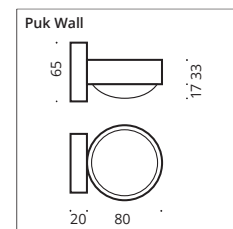

□ Chrom Teile/
chrome parts
■ Gepulverte Teile/
powder-coating