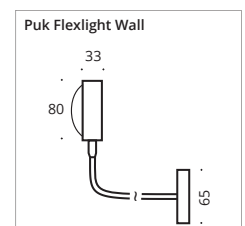

Puk Mini Flexlight Wall ø 80

Kombinieren Sie den Puk-Kopf mit Flexarm und Ihrer Wunschbasis, Gläser/Linsen und Farbfilter werden separat dazubestellt. Hochvolt Halogen oder LED.

Combine the Puk - head with flex arm and your desired base. Glasses/lenses and colour filters need to be ordered separately in addition. High voltage or LED.

INDOOR

Puk Flexlight Wall LED G 2 x 8W ~1.200lm ~2.700k	Preis € price € *	Puk Flexlight Wall G9 Fassung 1 x	Preis € price € *	Puk Flexlight Double Wall LED G 4 x 8W ~2.400lm ~2.700k	Preis € price € *	Puk Flexlight Double Wall G9 Fassung 	Preis € price € *	Armlänge arm length in mm	Gehäuse body
3-4020114-LED	178,-	3-4020114	111,-	3-4120114-LED	334,-	3-4120114	196,-	200	chrome
3-4020214-LED	178,-	3-4020214	111,-	3-4120214-LED	334,-	3-4120214	196,-	200	nickel matt
3-4030114-LED	178,-	3-4030114	111,-	3-4130114-LED	334,-	3-4130114	196,-	300	chrome
3-4030214-LED	178,-	3-4030214	111,-	3-4130214-LED	334,-	3-4130214	196,-	300	nickel matt

- Preise ohne Zubehör. Bestell-Artikelnummern für Linse, Glas, Farbfilter und die Konfigurationsempfehlung auf der Einklappseite!
- Prices without accessories: Order item-no. for lens, glass, color filter and the recommended Configuration are on the fold-in page!

- G9 max. 33W, optional LED Retrofit
- G9 max. 33W, LED Retrofit optional

- Leuchtmittelpfehlung: LED max. 3W/300lm/2.700K/dimmbar **G** Art Nr. 8-205: 8,30 €
- bulb recommendation: LED max. 3W/300Lm/2.700K/dimmable **G** Item No. 8-205: 8,30 €

ABC (s.S 6-7/s.p. 6-7)