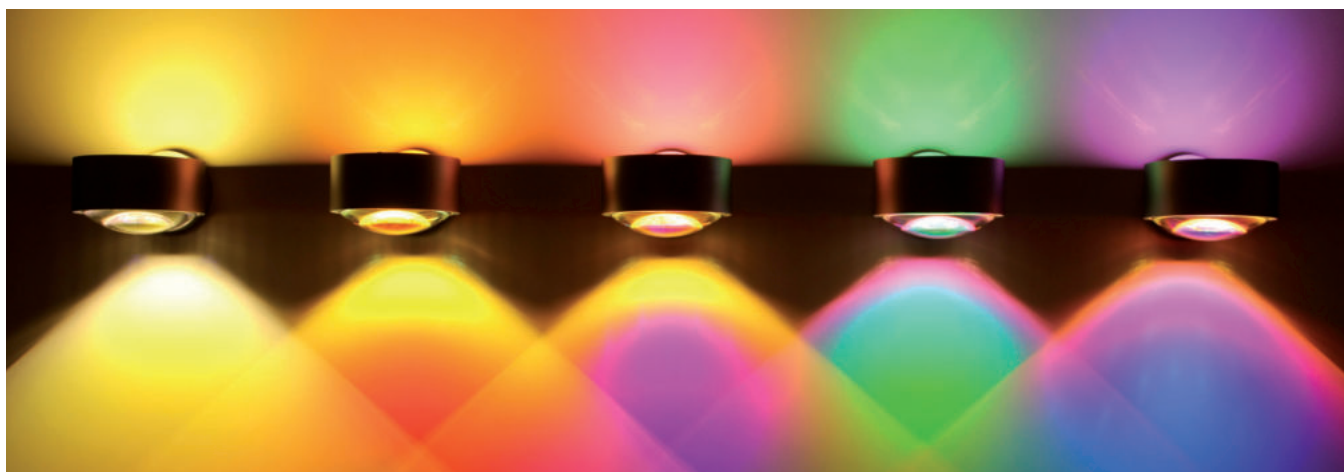

gelb yellow

rot red

magenta magenta

grün green

blau blue

*Unverbindliche Preisempfehlung VK, ohne MwSt. Mit Erscheinen dieser Preisliste verlieren alle bisherigen Preislisten ihre Gültigkeit. Modelle geschützt.
*Recommended retail price, exclusive of VAT. At the release of this price list, all other price lists are void. Models registered.