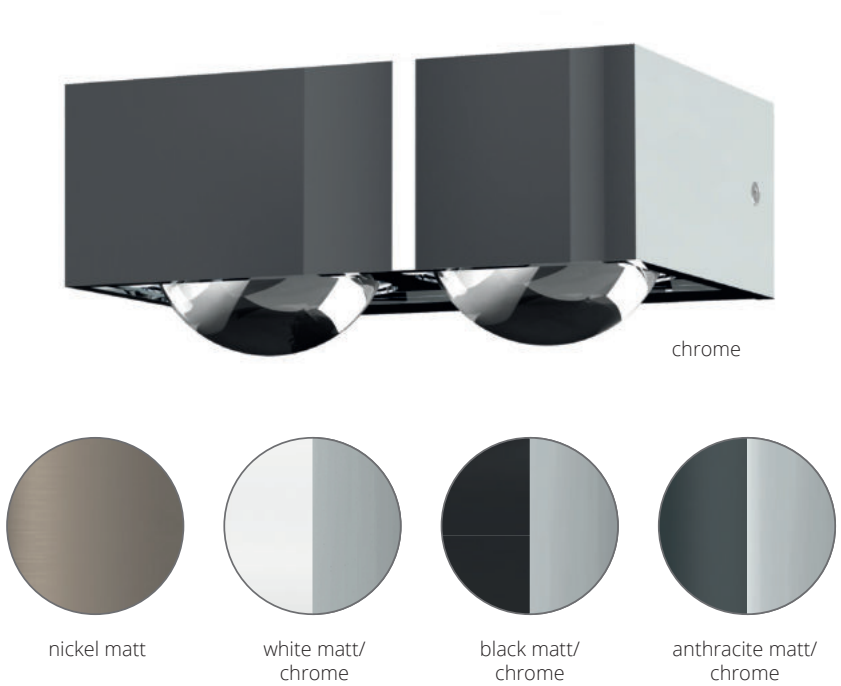

Focus 150

150 mm breite Wandleuchte in chrom oder nickelmatt, wahlweise in LED- oder Hochvolt Halogen Ausführung, alle dimmbar.

150 mm wide wall lamp in chrome or nickel matt, available in LED or high voltage halogen design, all dimmable.

INDOOR

LED	Preis €	G9 Fassung	Preis €	Gehäuse
G ~2.700k	price €		price €	body
	*		*	
2-101501-LED 2 x 8W ~1.200lm	252,-	2-101501 1 x LS	138,-	nickel matt
2-101502-LED 2 x 8W ~1.200lm	252,-	2-101502 1 x LS	138,-	chrome
2-101502-LED-22 2 x 8W ~1.200lm	300,-	2-101502-22 1 x LS	161,-	white matt/chrome
2-101502-LED-02 2 x 8W ~1.200lm	300,-	2-101502-02 1 x LS	161,-	black matt/chrome
2-101502-LED-23 2 x 8W ~1.200lm	300,-	2-101502-23 1 x LS	161,-	anthracite matt/chrome
		2-101503 2 x LS	145,-	nickel matt
		2-101504 2 x LS	145,-	chrome
		2-101504-22 2 x LS	173,-	white matt/chrome
		2-101504-02 2 x LS	173,-	black matt/chrome
		2-101504-23 2 x LS	173,-	anthracite matt/chrome
		2-101505 3 x LS	150,-	nickel matt
		2-101506 3 x LS	150,-	chrome
		2-101506-22 3 x LS	184,-	white matt/chrome
		2-101506-02 3 x LS	184,-	black matt/chrome
		2-101506-23 3 x LS	184,-	anthracite matt/chrome

► Preise ohne Zubehör. Bestell-Artikelnummern für Linse, Glas und Farbfilter auf Seite 159!
► Prices without accessories: Order item-no. for lens, glass and color filter are on page 159!

G9 max. 33W ECO, optional LED Retrofit
G9 max. 33W ECO, LED Retrofit optional

Leuchtmittelempfehlung: LED max. 3W/300lm/2.700K/dimmbar **G** Art Nr. 8-205: 8,30 €
bulb recommendation: LED max. 3W/300Lm/2.700K/dimmable **G** Item No. 8-205: 8,30 €