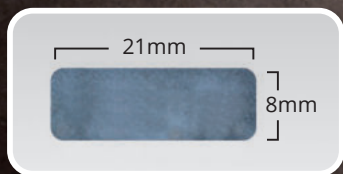

Gestensteuerung (auf Seite 380):
Gesture Control (on page 380):