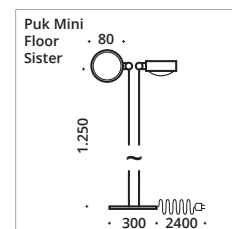

□ Chrom Teile/
chrome parts
■ Gepulverte Teile/
powder-coating