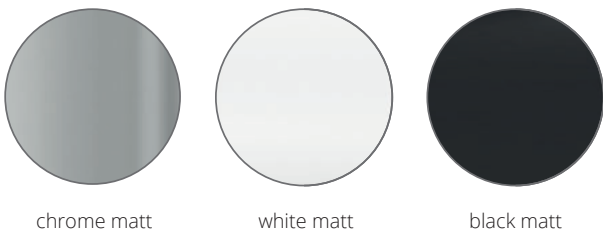

Top Line Ceiling Look at me pendant

Die Leuchte »Look at me« erweitern das Puk Pendelsystem. Übrigens lassen sich auch systemfremde Pendelleuchten integrieren. Die Seillänge beträgt 1.200 mm.

The lamp »Look at me« expand our Puk pendant system. Furthermore even non-system lights can be integrated. The length of the rope is 1.200 mm.

chrome matt

white matt

black matt