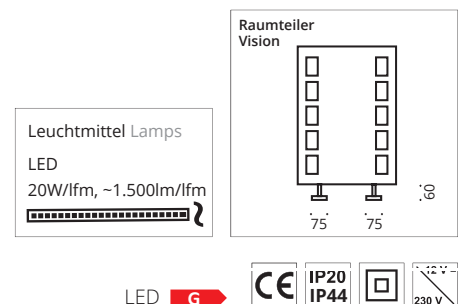

\*\*Preis gültig bis max H=100 cm und B=150 cm

\*\*Price valid for max. h=100 cm and w = 150 cm

Gestensteuerung (auf Seite 380):  
Gesture Control (on page 380):

Berührungssteuerung (auf Seite 381):  
Touch Control (on page 381):