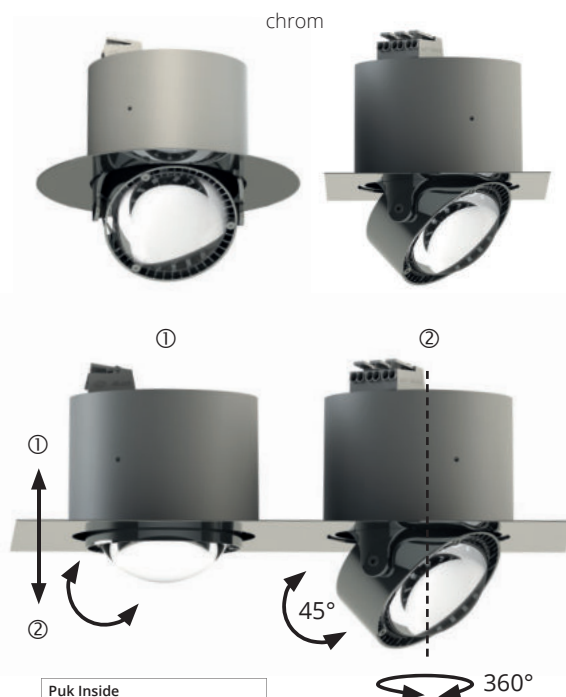

► Prices without accessories: Order item-no. for lens, glass, color filter and the recommended Configuration (2) are on the fold-in page!

💡 G9 max. 33W, optional LED Retrofit

💡 G9 max. 33W, LED Retrofit optional

💡 Leuchtmittlempfehlung: LED max. 3W/300lm/2.700K/dimmbar **G** Art. Nr. 8-205: 8,30 €

💡 bulb recommendation: LED max. 3W/300Lm/2.700K/dimmable **G** Item No. 8-205: 8,30 €

Puk Mini Inside - ☉☉

Puk Inside Twin LED 2 x 8W, ~1.200lm, ~2.700k	Preis € price € *	Puk Inside G9 Fassung 2 x	Preis € price € *	L x B L x B in mm	Gehäuse body
7-73001	438,-	7-73001-H	345,-	283 x 158	chrome matt
7-73002	438,-	7-73002-H	345,-	283 x 158	chrome
7-73003	438,-	7-73003-H	345,-	283 x 158	nickel matt
7-73002-22	508,-	7-73002-H-22	392,-	283 x 158	white matt/chr.
7-73002-02	508,-	7-73002-H-02	392,-	283 x 158	black matt/chr.
7-73002-23	508,-	7-73002-H-23	392,-	283 x 158	anthracite matt/chr.

► Preise ohne Zubehör. Bestell-Artikelnummern für Linse, Glas, Farbfilter und die Konfigurationsempfehlung (2) auf der Einklappseite!

► Prices without accessories: Order item-no. for lens, glass, color filter and the recommended Configuration (2) are on the fold-in page!

💡 G9 max. 33W, optional LED Retrofit -

💡 G9 max. 33W, LED Retrofit optional -

💡 Leuchtmittlempfehlung: LED max. 3W/300lm/2.700K/dimmbar **G** Art. Nr. 8-205: 8,30 €

💡 bulb recommendation: LED max. 3W/300Lm/2.700K/dimmable **G** Item No. 8-205: 8,30 €

☐ Chrom Teile/
chrome parts
■ Gepulverte Teile/
powder-coating