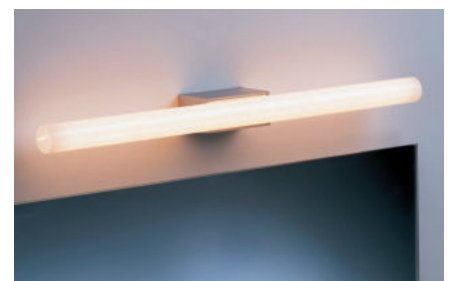

Lichtstange

Erhältlich als Wandleuchte, mit LED-Röhre 1-sockelig in opal, optional mit Kippschalter, Wandabstand 70 mm. Als Lichtstange mit Klemmbefestigung zur Montage am Spiegel, mit transparentem Kabel, Schalter und Stecker, Leuchtmittel LED (8W).

Available as wall luminaire with LED tube 1-socket in opal. Optionally with flip switch, wall distance 70 mm. As a light bar with clip fastening for mounting on the mirror, with transparent cable, switch and plug. Light source LED (8W).

INDOOR

LED S14D Sockel ohne Leuchtmittel without lamp	Preis € price € *	LED F 7W ~450lm, ~2.700k nicht dimmbar not dimmable	Preis € price € *	Ausführung design
2-0302	40,-	2-0302-LED	51,-	chrome
2-0302-WE	40,-	2-0302-LED-WE	51,-	white matt
2-0302-BE	40,-	2-0302-LED-BE	51,-	black matt
2-0301	40,-	2-0301-LED	51,-	chrome matt
2-0309	40,-	2-0309-LED	51,-	nickel matt
2-0303	40,-	2-0303-LED	51,-	nickel suede
2-0304	40,-	2-0304-LED	51,-	alum. matt texture
2-0302-23	40,-	2-0302-LED-23	51,-	anthracite matt

Für einen integr. Schalter hängen Sie bitte ein -K hinter die Art.-Nr. + 23,- €
Please attach -K behind the item-no. for an integrated switch. + 23,- €