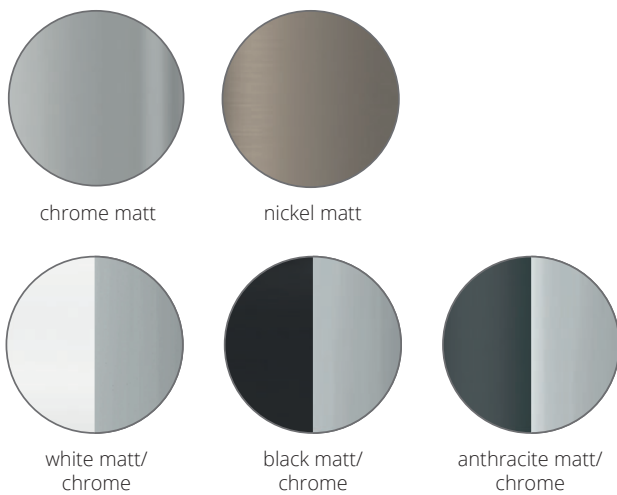

Puk Mini Eye Floor $\varnothing$ 80

Stand- und Leseleuchte, G9 Fassung (mit Schalter, Dimmer optional) oder LED Niedervolt mit Tast-Dimmer. Fest verbaute untere Linse. Die Standardausstattung ist mit schwarzem Textilkabel.

Floor and reading lamp, G9 socket (with switch, dimmer optional) or LED low voltage with touch dimmer. Fixed lower lens. Supplied as standard with black textile cable.

INDOOR

chrome