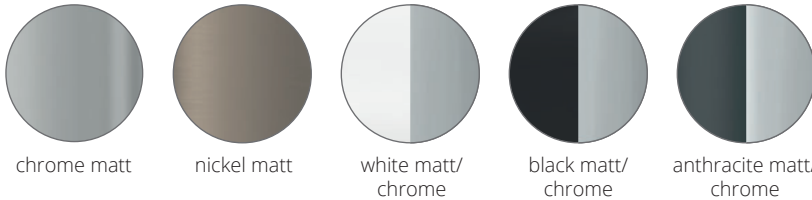

Sun Ceiling Choice ø 90/130/210 uplight

Lichtbalken für Direktmontage an der Decke. Bestückt mit Sun Ceiling Leuchten, Kopfdurchmesser 90, 130 oder 210 mm. Deckenleuchten aus der Top Light Serie.

Light bar for direct mounting on the ceiling. Equipped with Sun Ceiling luminaires, diameter 90, 130 or 210 mm. Ceiling light from the Top Light series.