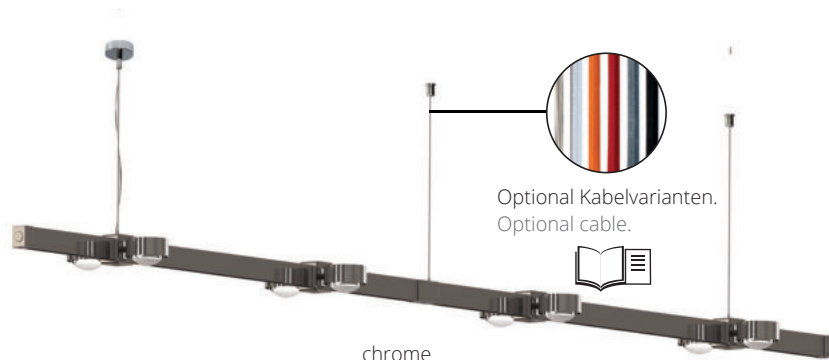

Puk Line L ø 80/120

Puk Pendelleuchte mit Seilabhängung und parallelen Leuchtenköpfen. Die Schienen werden mit den Puk Mini oder Puk Maxx Größen bestückt. Hierbei sind beide Varianten mit LED und Halogen möglich. Die Größe L bietet Licht für große Tische oder ganze Räume. Pendellänge ca. 1.300 mm, Standard-Textilkabel in anthrazit.

Pendant luminaire with wire suspension and parallel heads. The tracks are equipped with Puk Mini or Puk Maxx luminaire heads. Both versions are available with LED or high-voltage halogen. Size L provides light for large tables or entire rooms. . Pendant length approx. 1300 mm, with textile cable in anthracite as standard.

chrome

Optional Kabelvarianten.
Optional cable.

G9 Fassung

Puk Mini Line G9 Fassung 8 x	Preis € price € *	Puk Maxx Line G9 Fassung 16 x	Preis € price € *	Gehäuse body
L 2400		L 2400		
8-0208241-H	1.527,-	8-3208241-H	1.989,-	chrome matt
8-0208242-H	1.527,-	8-3208242-H	1.989,-	chrome
8-0208243-H	1.527,-	8-3208243-H	1.989,-	nickel matt

► Preise ohne Zubehör. Bestell-Artikelnummern für Linse, Glas, Farbfilter und die Konfigurationsempfehlung auf der Einklappseite!

► Prices without accessories: Order item-no. for lens, glass, color filter and the recommended Configuration are on the fold-in page!

💡 G9 max. 33W, optional LED Retrofit
💡 G9 max. 33W, LED Retrofit optional

💡 Leuchtmittelempfehlung: LED max. 3W/300lm/2.700K/dimmbar **G** Art Nr. 8-205: 8,30 €
💡 bulb recommendation: LED max. 3W/300Lm/2.700K/dimmable **G** Item No. 8-205: 8,30 €

LED

Puk Mini Line LED G 16 x 8 W ~9.600lm ~2.700k	Preis € price € *	Puk Maxx Line LED G 16 x 10 W ~14.400lm ~2.700k	Preis € price € *	Gehäuse body
L 2400		L 2400		
8-0208241-LED	2.442,-	8-3208241-LED	3.006,-	chrome matt
8-0208242-LED	2.442,-	8-3208242-LED	3.006,-	chrome
8-0208243-LED	2.442,-	8-3208243-LED	3.006,-	nickel matt

► Preise ohne Zubehör. Bestell-Artikelnummern für Linse, Glas, Farbfilter und die Konfigurationsempfehlung auf der Einklappseite!

► Prices without accessories: Order item-no. for lens, glass, color filter and the recommended Configuration are on the fold-in page!

Kabellänge für Abhängung 2.000 mm (kürzbar)
Cable length for suspension 2.000 mm (can be shortened)

Sondergrößen auf Maß siehe Seite 310 – 319.

For special requirements, please look at page 310 – 319.

CD (s.S 6-7/s.p. 6-7)