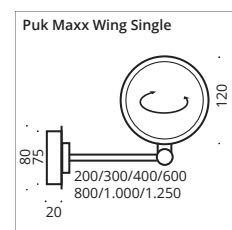

# Puk Mini Wing Twin ø 80

Wandleuchte, Hochvolt Halogen oder LED Power, dimmbar, Kopf drehbar mit Verstellstift, Arm schwenkbar.

Wall luminaires, high voltage halogen or LED power, dimmable, arm swivelling, heads rotatable with adjustment pin.