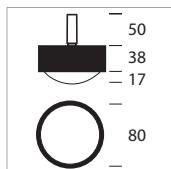

**Puk! 80 Turn**

LED **G**

Lumen: ~600

Kelvin: ~2.700

Watt: 1 x 8W

Ø 80mm X H 97mm

**Puk! 80 Drop**

LED **G**