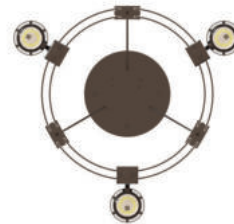

Top Line Crown

Ein Kronleuchter nach Maß und nach Ihren Anforderungen. Kreieren Sie sich die Puk System Crown nach Ihren Wünschen und Bedürfnissen. Als LED oder Halogen Variante mit den Leuchtenköpfen der Puk oder Puk Maxx Serie. Hier nur einige Konfigurationsbeispiele.

A customized chandelier for every requirement. Create your own chandelier according to your needs. The Crown is equipped with the Puk and Puk Maxx heads in LED or Halogen. Here are just a few configuration examples.

Beispiele Systemführung & Konfiguration

Rail system & configuration examples