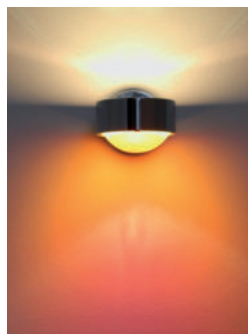

mattierte Linse mit und ohne Farbfilter
frosted lens with and without color filter