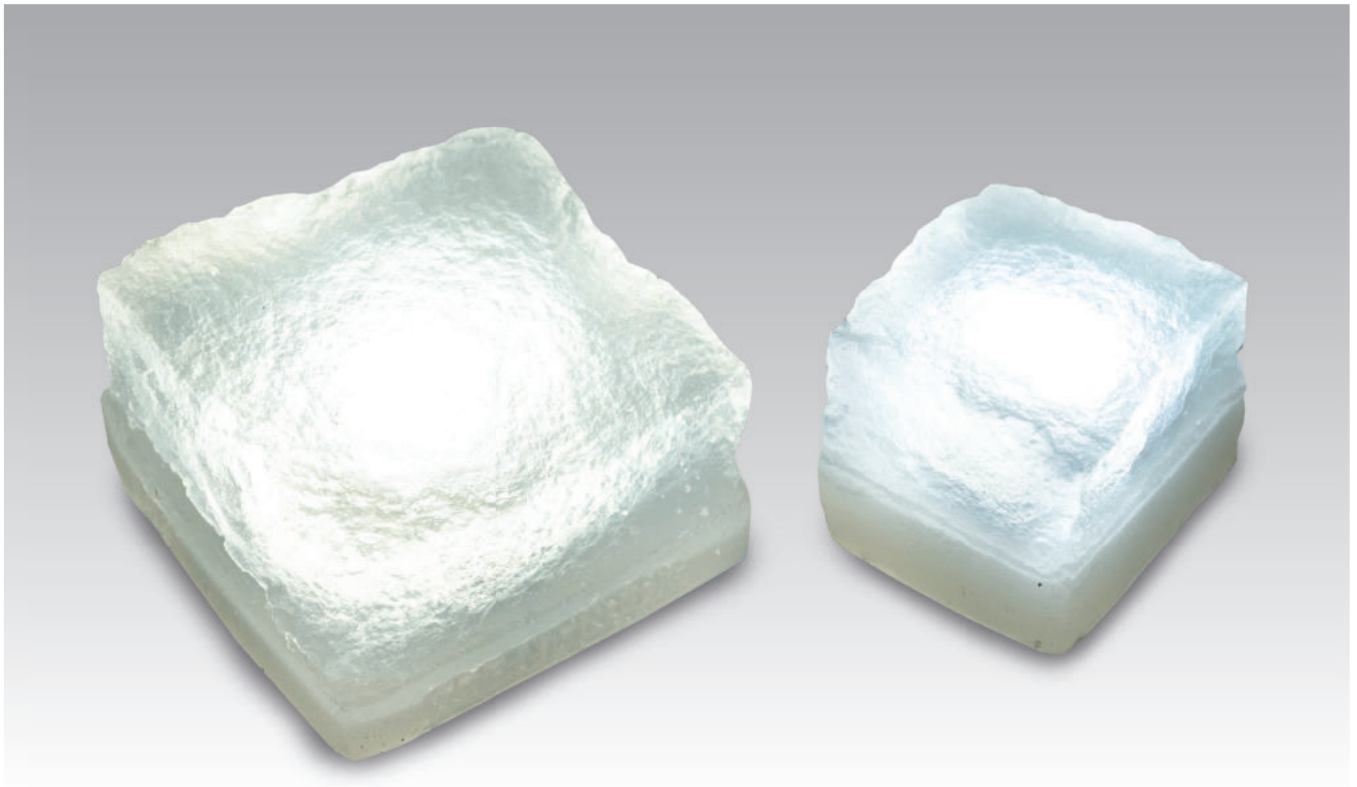

Light Stone Cristal

Pflasterstein, Granitsteinoptik, Hochleistungs LED-Technik, ca. 0,3 Watt oder 1Watt, 12 V-DC, befahrbar (private Auffahrt/ Fußgängerzone), schlagzäh, lichtstabilisiert. Die LightStones werden „made in Germany“ bei uns im Haus einzeln in Formen gegossen.

Paving stone, granite look with impact protection, high-performance LED technology, approx. 0.3 or 1 Watt, 12 V-DC, trafficable (private driveway/pedestrian zone), impact-resistant, light-stabilised. The LightStones are "made in Germany" and cast individually in moulds at our factory.

Art. Nr. item no.	Leistung output 0,3 Watt	Preis €* price €*	Art. Nr. item no.	Leistung output 0,3 Watt	Preis €* price €*	L x B x H in mm l x w x h in mm	Farbe color
16-015060	1 x 0,3 Watt	37,-	16-015060+	1 x 1 Watt	54,-	50 x 60 x 50[Ⓞ]	glasklar, crystal clear
16-016070	1 x 0,3 Watt	42,-	16-016070+	1 x 1 Watt	59,-	60 x 70 x 55[Ⓞ]	glasklar, crystal clear
16-017090	1 x 0,3 Watt	51,-	16-017090+	1 x 1 Watt	68,-	70 x 80 x 70[Ⓞ]	glasklar, crystal clear
16-01100100	1 x 0,3 Watt	62,-	16-01100100+	1 x 1 Watt	79,-	95 x 95 x 60[Ⓞ]	glasklar, crystal clear

Ⓞ Maße beziehen sich auf Leuchtenkörper (sichtbare Fläche). Dimensions relate to illuminant (visible area), impact protection + 5 mm.

Zubehör für die Verlegung finden Sie auf Seite 463.
Accessories for installation can be found on page 463.

*Unverbindliche Preisempfehlung VK, ohne MwSt. Mit Erscheinen dieser Preisliste verlieren alle bisherigen Preislisten ihre Gültigkeit. Modelle geschützt
*Recommended retail price, exclusive of VAT. At the release of this price list, all other price lists are void. Models registered.