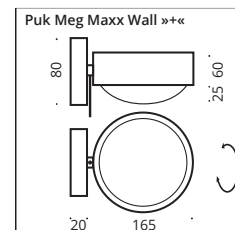

Puk Meg Maxx Wall »+« Ø 160

Wandleuchte, Hochvolt LED Power oder Hochvolt Halogen, Kopf **drehbar** mit Verstellstift, dimmbar.
Wall lamp, high LED power or high voltage halogen, head **rotatable** with adjusting pin, dimmable.

INDOOR

Puk Meg Maxx Wall »+« LED G 2 x 10W ~1.600lm, ~2.700k	Preis € price € *	Puk Meg Maxx Wall »+« G9 Fassung 3 x	Preis € price € *	Ø x Wand- abstand Ø x wall space in mm	Gehäuse body
2-40801	346,-	2-40801-H	288,-	160 x 185	chrome matt
2-40802	346,-	2-40802-H	288,-	160 x 185	chrome
2-40803	346,-	2-40803-H	288,-	160 x 185	nickel matt
2-40802-22	404,-	2-40802-H-22	334,-	160 x 185	white matt/chrome
2-40802-02	404,-	2-40802-H-02	334,-	160 x 185	black matt/chrome
2-40802-23	404,-	2-40802-H-23	334,-	160 x 185	anthracite matt/chr.

► Preise ohne Zubehör. Bestell-Artikelnummern für Linse, Glas, Farbfilter und die Konfigurationsempfehlung auf der Einklappseite!

► Prices without accessories: Order item-no. for lens, glass, color filter and the recommended Configuration are on the fold-in page!

Leuchtmittelangabe: LED **G** inkl. | G9 max. 33W ECO, optional LED Retrofit bulb information: LED **G** incl. | G9 max. 33W ECO, LED Retrofit optional

Leuchtmittellempfehlung: LED max. 3W/300lm/2.700K/dimmbar **G** Art Nr. 8-205: 8,30 € bulb recommendation: LED max. 3W/300Lm/2.700K/dimmable **G** Item No. 8-205: 8,30 €

□ Chrom Teile/
chrome parts

■ Gepulverte Teile/
powder-coating