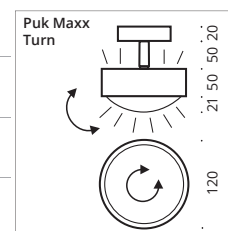

► Preise ohne Zubehör. Bestell-Artikelnummern für Linse, Glas, Farbfilter und die Konfigurationsempfehlung (2) auf der Einklappseite!

► Prices without accessories: Order item-no. for lens, glass, color filter and the recommended Configuration (2) are on the fold-in page!

💡 G9 max. 33W ECO, optional LED Retrofit
💡 G9 max. 33W ECO, LED Retrofit optional

💡 Leuchtmittelempfehlung: LED max. 3W/300lm/2.700K/dimmbar **G** Art. Nr. 8-205: 8,30 €
💡 bulb recommendation: LED max. 3W/300Lm/2.700K/dimmable **G** Item No. 8-205: 8,30 €