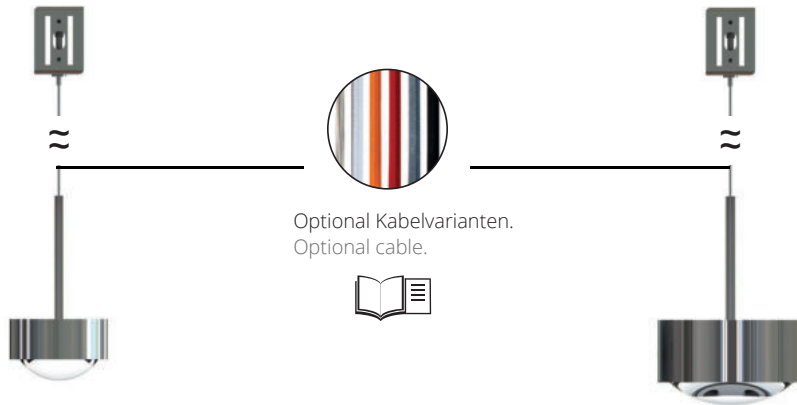

Top Line Crown Puk pendant

Die bewährten Pendelleuchten in Verbindung mit dem System bieten hier noch mehr Varianz. Natürlich in LED Power oder Halogen. Die Seillänge ist 1.300 mm.

More variability with our proved pendant lights in LED or Halogen. The length of the rope is 1.300 mm.

Standardmodelle auf Seite 210 - 217.

Standard models on page 210 - 217.

Puk Mini Long One Check LED G 1 x 8W ~600lm ~2.700k	Preis € price € *	Puk Long One Check G9 Fassung 1 x	Preis € price € *	Seillänge rope length	Gehäuse body	Puk Maxx Long One Check LED G 1 x 12W ~900lm ~2.700k	Preis € price € *	Puk Maxx Long One Check G9 Fassung 2 x	Preis € price € *	Seillänge rope length	Gehäuse body
8-2008001-1-LED	276,-	8-2008001-1-H	161,-	1.300 mm	chrome matt	8-4008001-1-LED	288,-	8-4008001-1-H	184,-	1.300 mm	chrome matt
8-2008002-1-LED	276,-	8-2008002-1-H	161,-	1.300 mm	chrome	8-4008002-1-LED	288,-	8-4008002-1-H	184,-	1.300 mm	chrome
8-2008003-1-LED	276,-	8-2008003-1-H	161,-	1.300 mm	nickel matt	8-4008003-1-LED	288,-	8-4008003-1-H	184,-	1.300 mm	nickel matt