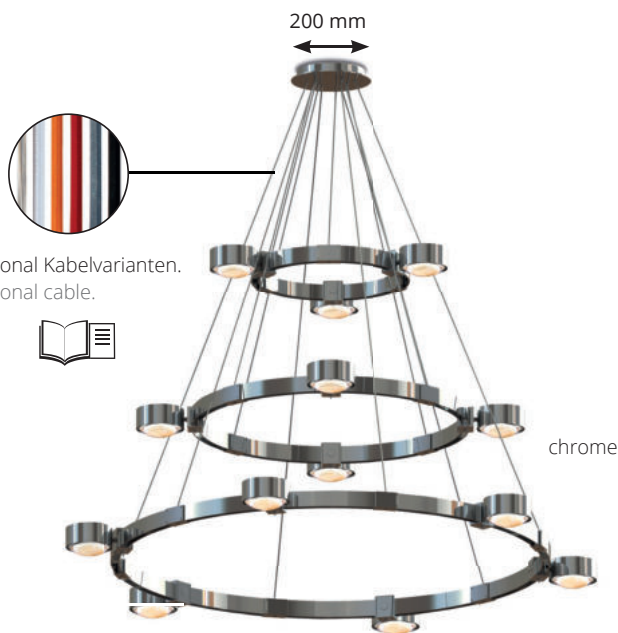

Puk Crown XL ø 80/120

Die Puk Serie als exklusive Ringleuchte. Die Bestückung ist variierbar mit den Puk Mini und Puk Maxx Köpfen. Alle drei Ringe zusammengefügt zur Puk Crown XL mit insgesamt 13 Leuchtenköpfen ist diese Leuchte ideal für die Beleuchtung hoher Räume oder Hallen. Standard-Textilkabel in anthrazit.

The Puk series as an exclusive ring luminaire. The fitting is variable with the Puk Mini and Puk Maxx heads. All three rings combined to form the Puk Crown XL, with a total of 13 luminaire heads, this luminaire is ideal for lighting high rooms or entrance halls. With textile cable in anthracite as standard.

G9 Fassung S+M+L

Puk Mini Crown G9 Fassung 13 x	Preis € price € *	Puk Maxx Crown G9 Fassung 26 x	Preis € price € *	Gehäuse body
XL 1100/1260		XL 1100/1260		
● 8-0513111-H	3.614,-	● 8-3513111-H	4.364,-	chrome matt
● 8-0513112-H	3.614,-	● 8-3513112-H	4.364,-	chrome
● 8-0513113-H	3.614,-	● 8-3513113-H	4.364,-	nickel matt

► Preise ohne Zubehör. Bestell-Artikelnummern für Linse, Glas, Farbfilter und die Konfigurationsempfehlung auf der Einklappseite!

► Prices without accessories: Order item-no. for lens, glass, color filter and the recommended Configuration are on the fold-in page!

💡 G9 max. 33W, optional LED Retrofit

💡 G9 max. 33W, LED Retrofit optional

💡 Leuchtmittelempfehlung: LED max. 3W/300lm/2.700K/dimmbar **G** Art Nr. 8-205: 8,30 €
💡 bulb recommendation: LED max. 3W/300lm/2.700K/dimmable **G** Item No. 8-205: 8,30 €

LED S+M+L

Puk Mini Crown LED G 26 x 8 W ~15.600lm ~2.700k	Preis € price € *	Puk Maxx Crown LED G 26 x 10 W ~23.400lm ~2.700k	Preis € price € *	Gehäuse body
XL 1100/1260		XL 1100/1260		
● 8-0513111-LED	5.100,-	● 8-3513111-LED	6.016,-	chrome matt
● 8-0513112-LED	5.100,-	● 8-3513112-LED	6.016,-	chrome
● 8-0513113-LED	5.100,-	● 8-3513113-LED	6.016,-	nickel matt

► Preise ohne Zubehör. Bestell-Artikelnummern für Linse, Glas, Farbfilter und die Konfigurationsempfehlung auf der Einklappseite!

► Prices without accessories: Order item-no. for lens, glass, color filter and the recommended Configuration are on the fold-in page!