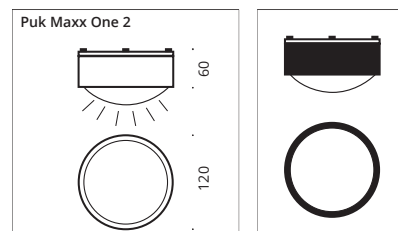

Puk Maxx One 2 LED G 1 x 10W ~900lm ~2.700k	Preis € price € *	Puk Maxx One 2 G9 Fassung L 2 x	Preis € price € *	ø x Höhe ø x height in mm	Gehäuse body
● 2-3008001	254,-	2-3008001-H	207,-	120 x 57,5	chrome matt
● 2-3008002	254,-	2-3008002-H	207,-	120 x 57,5	chrome
● 2-3008003	254,-	2-3008003-H	207,-	120 x 57,5	nickel matt
● 2-3008002-22	277,-	2-3008002-H-22	230,-	120 x 57,5	white matt/chrome
● 2-3008002-02	277,-	2-3008002-H-02	230,-	120 x 57,5	black matt/chrome
● 2-3008002-23	277,-	2-3008002-H-23	230,-	120 x 57,5	anthracite matt/chr.
● 2-3008006	346,-	2-3008006-H	277,-	120 x 57,5	24 ct gold plated/chr.

► Preise ohne Zubehör. Bestell-Artikelnummern für Linse, Glas, Farbfilter und die Konfigurationsempfehlung (2) auf der Einklappseite!

► Prices without accessories: Order item-no. for lens, glass, color filter and the recommended Configuration (2) are on the fold-in page!

L G9 max. 33W ECO, optional LED Retrofit

L G9 max. 33W ECO, LED Retrofit optional

L Leuchtmittelempfehlung: LED max. 3W/300lm/2.700K/dimmbar **G** Art. Nr. 8-205: 8,30 €

L bulb recommendation: LED max. 3W/300Lm/2.700K/dimmable **G** Item No. 8-205: 8,30 €

□ Chrom Teile/
chrome parts
■ Gepulverte Teile/
powder-coating