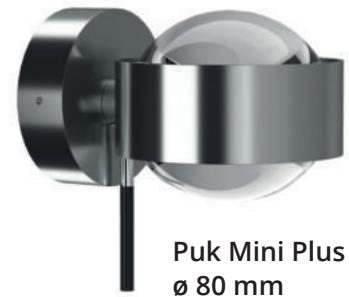

Puk Mini Plus
ø 80 mm