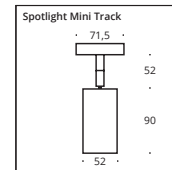

Spotlight

HV

Fassung: GU 10

: Ø 52mm X H 142mm

Kopffarbe Surface head	Art.-Nr. Item-No.	Preis* € Price* €
white matt	2-390-22-MT-A	98,-

Leuchtmittel:	GU 10	⚡ 36°	4W | 230lm | 2.700K | CRI 90 dimm	Art.-Nr. 8-211: 7,- €*
	GU 10	⚡ 36°	7,4W | 460lm | 2.700K | CRI 90 dimm.	Art.-Nr. 8-212: 11,- €*
	GU 10	⚡ 60°	7,4W | 460lm | 2.700K | CRI 90 dimm.	Art.-Nr. 8-213: 11,- €*

SYSTEM