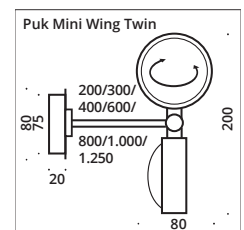

📶 BC (s.S 6-7/s.p. 6-7)

INDOOR