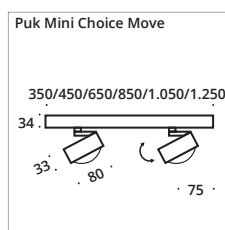

Sonderanfertigung:

Art-Nr. 8-600 Kürzung auf Maß = Aufpreis 57,- €
Item No. 8-600 Customized lengths = Surcharge 57,- €