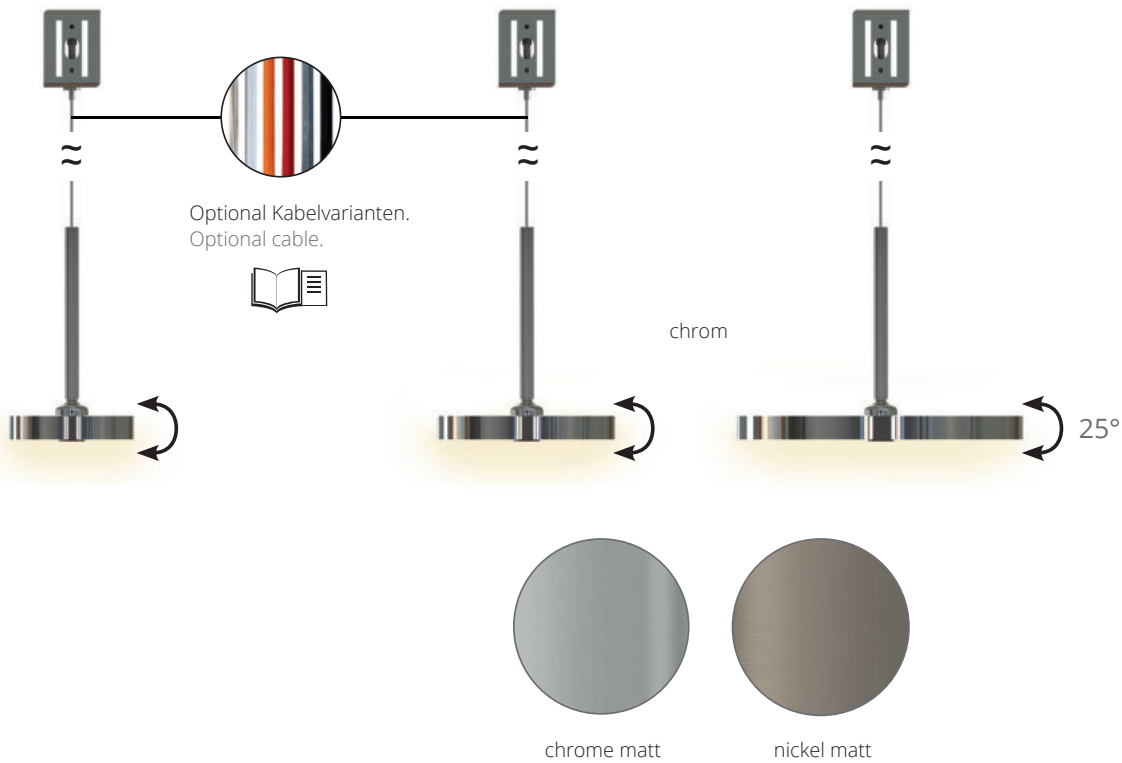

Top Line Ceiling Sun pendant

Die Leuchten Sun in ihren drei Größen erweitern das Puk Pendelsystem. Übrigens lassen sich auch systemfremde Pendelleuchten integrieren. Die Seillänge beträgt 1.200 mm.

The lamps Sun with its three sizes expand our Puk pendant system. Furthermore even non-system lights can be integrated. The length of the rope is 1.200 mm.

SYSTEM

Sun Swing Down Check ø 90 mm LED G 8W ~600lm ~2.700k	Preis € price € *	Sun Swing Down Check ø 130 mm LED G 12W ~900lm ~2.700k	Preis € price € *	Sun Swing Down Check ø 210 mm LED G 16W ~1.200lm ~2.700k	Preis € price € *	Seillänge rope length	Gehäuse body
8-503289011-LED	229,-	8-5032813011-LED	288,-	8-5032821011-LED	404,-	1.200 mm	chrome matt
8-503289012-LED	229,-	8-5032813012-LED	288,-	8-5032821012-LED	404,-	1.200 mm	chrome
8-503289013-LED	229,-	8-5032813013-LED	288,-	8-5032821013-LED	404,-	1.200 mm	nickel matt