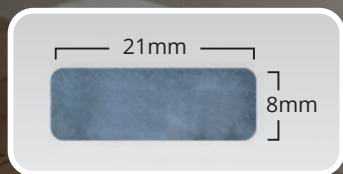

Haven't found your dream mirror?

No problem – on page 383 – 389 you can design and arrange your personal mirror individually!

LED

Gestensteuerung (auf Seite 380):  
Gesture Control (on page 380):

Berührungssteuerung (auf Seite 381):  
Touch Control (on page 381):