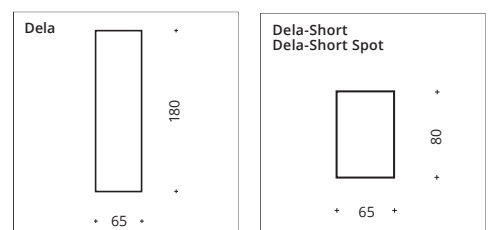

*Unverbindliche Preisempfehlung VK, ohne MwSt. Mit Erscheinen dieser Preisliste verlieren alle bisherigen Preislisten ihre Gültigkeit. Modelle geschützt
*Recommended retail price, exclusive of VAT. At the release of this price list, all other price lists are void. Models registered.