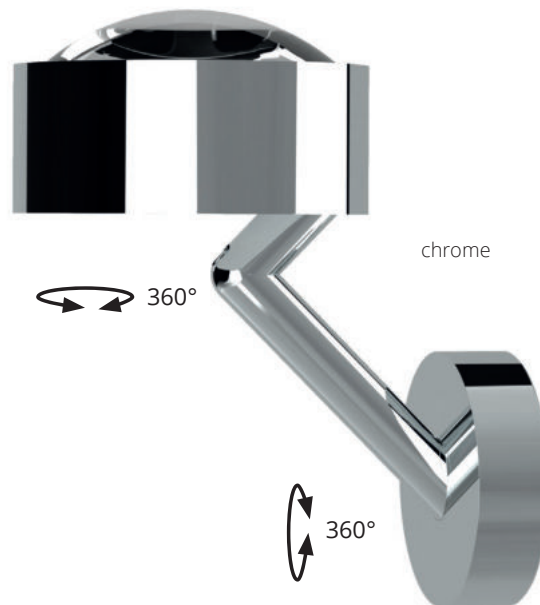

# Puk Maxx Next ø 120

Deckenleuchte, Hochvolt LED Power oder Hochvolt Halogen, dimmbar. Diese Aufbauleuchte wurde für den Wand- und Deckeneinsatz konstruiert. Mit zwei kardanis aufeinander abgestimmten Gelenken, lassen sich die Leuchtenköpfe um über 360 Grad auf zwei Achsen in jede Richtung einstellen.

Ceiling lamp, high voltage LED power or high voltage halogen, dimmable. The shaped lamp is dimmable and has been designed for ceilings and walls. With its two coordinated gimbal joints the head can be turned in two axes for more than over 360° in each direction.