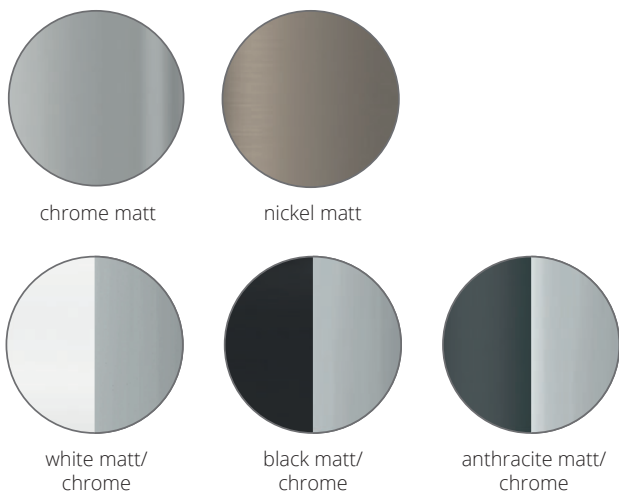

Puk Maxx Eye Floor ø 120

Stand- und Leseleuchte, G9 Fassung (mit Schalter, Dimmer optional) oder LED Niedervolt mit Tast-Dimmer. Fest verbaute untere Linse. Die Standardausstattung ist mit schwarzem Textilkabel.

Floor and reading lamp, G9 socket (with switch, dimmer optional) or LED low voltage with touch dimmer. Fixed lower lens. Supplied as standard with black textile cable.

INDOOR

chrome