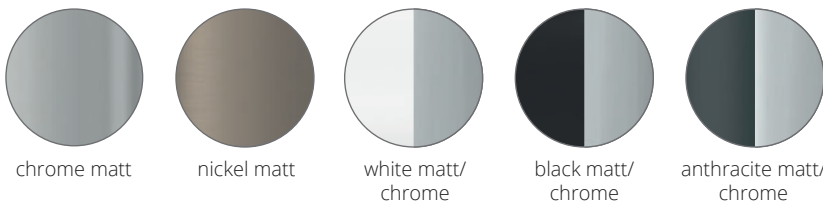

Sun Floor ø 90/130/210 Down Light

Der Leuchtenkopf der LED Stehleuchte Sun Floor, lässt sich in alle Richtungen über ein Kugelgelenk schwenken. Sie ist in den Durchmessern 90/130/210 mm erhältlich. Bei dieser Leseleuchte sind die Längen 1000 oder 1250 mm wählbar. Die Standardausstattung ist mit Schnurschalter und schwarzem Textilkabel. Optional kann die Leuchte mit Dimmring bestellt werden.

The luminaire head of the LED floor lamp Sun Floor can be swivelled in all directions via a ball joint. It is available in the diameters 90/130/210 mm. The lengths of 1000 and 1250 mm are available for this reading lamp. The standard version is with cord switch and black textile cable. Optionally, the luminaire can be ordered with a dimming ring.

Sun Floor - Down Light LED

90 mm ø	Preis €	130 mm ø	Preis €	210 mm ø	Preis €	Höhe	Gehäuse
G 8 Watt, ~2.700k ~920 lm	price € *	G 12 Watt, ~2.700k ~1.300 lm	price € *	G 16 Watt, ~2.700k ~1.600 lm	price € *	high in mm	body
7-3329011	381,-	7-33213011	427,-	7-33221011	501,-	1.000	chrome matt
7-3329012	381,-	7-33213012	427,-	7-33221012	501,-	1.000	chrome
7-3329013	381,-	7-33213013	427,-	7-33221013	501,-	1.000	nickel matt
7-3329012-22	438,-	7-33213012-22	485,-	7-33221012-22	577,-	1.000	white matt/chrome
7-3329012-02	438,-	7-33213012-02	485,-	7-33221012-02	577,-	1.000	black matt/chrome
7-3329012-23	438,-	7-33213012-23	485,-	7-33221012-23	577,-	1.000	anthracite matt/chr.
Dimmring	Art.-Nr. item no.	-DR			93,-		chrome

Sun Floor - Down Light LED

90 mm ø	Preis €	130 mm ø	Preis €	210 mm ø	Preis €	Höhe	Gehäuse
G 8 Watt, ~2.700k ~920 lm	price € *	G 12 Watt, ~2.700k ~1.300 lm	price € *	G 16 Watt, ~2.700k ~1.600 lm	price € *	high in mm	body
7-3339011	381,-	7-33313011	427,-	7-33321011	501,-	1.250	chrome matt
7-3339012	381,-	7-33313012	427,-	7-33321012	501,-	1.250	chrome
7-3339013	381,-	7-33313013	427,-	7-33321013	501,-	1.250	nickel matt
7-3339012-22	438,-	7-33313012-22	485,-	7-33321012-22	577,-	1.250	white matt/chrome
7-3339012-02	438,-	7-33313012-02	485,-	7-33321012-02	577,-	1.250	black matt/chrome
7-3339012-23	438,-	7-33313012-23	485,-	7-33321012-23	577,-	1.250	anthracite matt/chr.
Dimmring	Art.-Nr. item no.	-DR			93,-		chrome