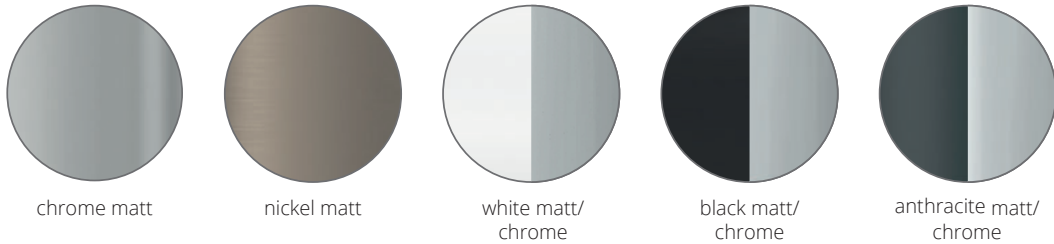

Sun ø 90/130/210

Der Leuchtenkopf der LED Deckenleuchte Sun Ceiling lässt sich in alle Richtungen über ein Kugelgelenk schwenken. Sie ist in den Durchmesser 90/130/210 mm als Up- oder Downlight wählbar. Ob direkt oder Indirekt, lässt sich das Licht dorthin lenken, wo es benötigt wird. Auch als Outdoorleuchte erhältlich in IP44.

The luminaire head of the Sun Ceiling LED luminaires can be swivelled in all directions via a ball joint. It is available in the diameters 90/130/2101 mm as uplight or downlight. Whether direct or indirect, the light can be directed to where it is needed. Also available as an outdoor version (IP44).