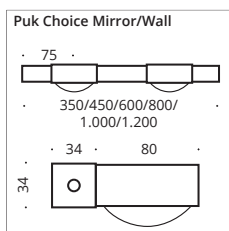

□ Chrom Teile/
chrome parts
■ Gepulverte Teile/
powder-coating