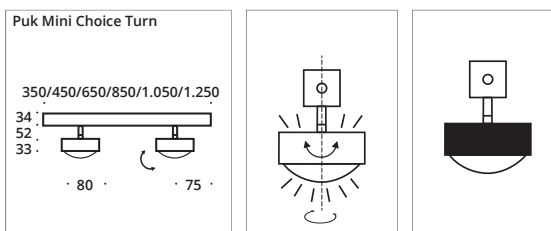

☐ Chrom Teile/
chrome parts
■ Gepulverte Teile/
powder-coating