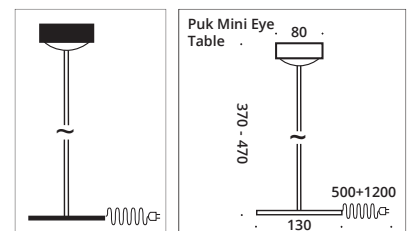

Puk Mini Eye Table ø 80

Tisch- oder Standleuchte, LED Niedervolt mit Tast-Dimmer oder G9 Fassung (mit Schnurschalter, Schnur-Dimmer optional). Die Standardausstattung ist mit schwarzem Textilkabel.

Table or floor lamp. LED low voltage with touch dimmer or G9 socket (with cord switch or cord dimmer, optional). Standard: black textile cable.

Puk Mini Eye G9 Fassung 1 x ON/OFF	Preis € price € *	Puk Mini Eye NV LED 20W ~2x900lm ~2.700k	Preis € price € *	Höhe height in mm	Gehäuse body
6-083701-G9	207,-	6-083701-NV-LED	368,-	370	chrome matt
6-083702-G9	207,-	6-083702-NV-LED	368,-	370	chrome
6-083703-G9	207,-	6-083703-NV-LED	368,-	370	nickel matt
6-083702-22-G9	242,-	6-083702-NV-LED-22	414,-	370	white matt/chr.
6-083702-02-G9	242,-	6-083702-NV-LED-02	414,-	370	black matt/chr.
6-083702-23-G9	242,-	6-083702-NV-LED-23	414,-	370	anthracite matt/chr.
6-084701-G9	207,-	6-084701-NV-LED	368,-	470	chrome matt
6-084702-G9	207,-	6-084702-NV-LED	368,-	470	chrome
6-084703-G9	207,-	6-084703-NV-LED	368,-	470	nickel matt
6-084702-22-G9	242,-	6-084702-NV-LED-22	414,-	470	white matt/chr.
6-084702-02-G9	242,-	6-084702-NV-LED-02	414,-	470	black matt/chr.
6-084702-23-G9	242,-	6-084702-NV-LED-23	414,-	470	anthracite matt/chr.

Für Schnur-Dimmer bei G9 Leuchte »-D« an die Art.-Nr. hängen (Hochvolt) +73,- €
Attach »-D« behind the item no. for a G9 cable dimmer (high voltage) +73,- €

Die LED Niedervolt Leuchten sind standardmäßig mit Tast-Dimmer ausgestattet
The LED low voltage luminaires are standard equipped with touch dimmer

► Preise ohne Zubehör. Bestell-Artikelnummern für Linse, Glas, Farbfilter und die Konfigurationsempfehlung auf der Einklappseite!