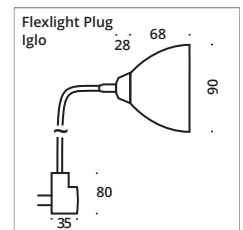

# Flexlight Plug

INDOOR

Iglo

India

Silk

Pisa

Rio

	Iglo	India	Pisa	Silk	Rio	Armlänge arm length in mm	Ausführung design	Preis € price € *
	G9 ohne Leuchtmittel without lamp	G9 ohne Leuchtmittel without lamp	G9 ohne Leuchtmittel without lamp	E14 ohne Leuchtmittel without lamp	GU10 ohne Leuchtmittel without lamp			
●	3-3220101	3-3220102	3-3220103	3-3220105	3-3220117	200	chrome	83,-
●	3-3220201	3-3220202	3-3220203	3-3220205	3-3220217	200	nickel matt	83,-
●	3-3230101	3-3230102	3-3230103	3-3230105	3-3230117	300	chrome	83,-
●	3-3230201	3-3230202	3-3230203	3-3230205	3-3230217	300	nickel matt	83,-
●	3-3240101	3-3240102	3-3240103	3-3240105	3-3240117	400	chrome	83,-
●	3-3240201	3-3240202	3-3240203	3-3240205	3-3240217	400	nickel matt	83,-