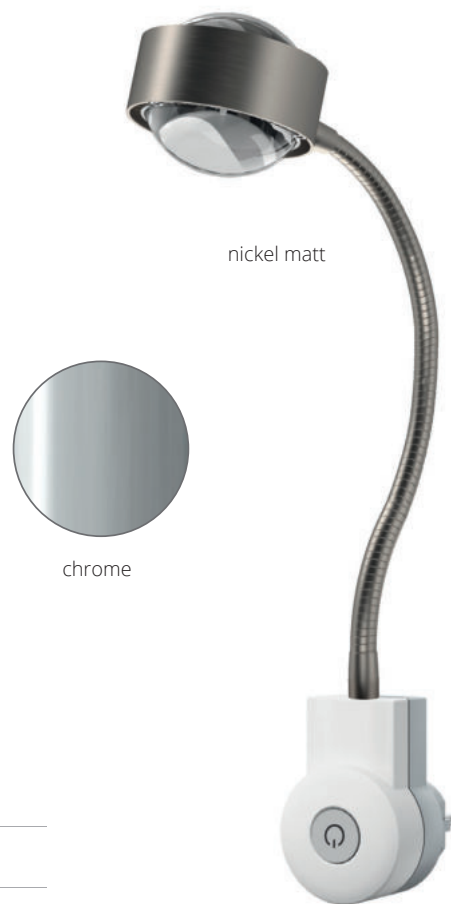

Puk Mini Flexlight Plug

Die praktische Plugleuchte mit Pukkopf ist überall dort einsetzbar, wo eine Steckdose ist. Die Gläser/Linsen und Farbfilter werden separat dazubestellt.

The convenient plug light with Puk head can be used wherever there is a power socket. Glasses/Lenses and color filters for separate order.

INDOOR

Puk Flexlight LED 2 x 8W ~1.200lm ~2.700k	Preis € price € *	Puk Flexlight G9 Fassung 1 x	Preis € price € *	Armlänge arm length in mm	Gehäuse body
3-3220114-LED	161,-	3-3220114	100,-	200	chrome
3-3220214-LED	161,-	3-3220214	100,-	200	nickel matt
3-3230114-LED	161,-	3-3230114	100,-	300	chrome
3-3230214-LED	161,-	3-3230214	100,-	300	nickel matt
3-3240114-LED	161,-	3-3240114	100,-	400	chrome
3-3240214-LED	161,-	3-3240214	100,-	400	nickel matt

- Preise ohne Zubehör. Bestell-Artikelnummern für Linse, Glas, Farbfilter und die Konfigurationsempfehlung auf der Einklappeseite!
- Prices without accessories: Order item-no. for lens, glass, color filter and the recommended Configuration are on the fold-in page!

G9 max. 33W ECO, optional LED Retrofit
G9 max. 33W ECO, LED Retrofit optional

Leuchtmittelempfehlung: LED max. 3W/300lm/2.700K/dimmbar Art Nr. 8-205: 8,30 €
bulb recommendation: LED max. 3W/300Lm/2.700K/dimmable Item No. 8-205: 8,30 €

C (s.S 6-7/s.p. 6-7)