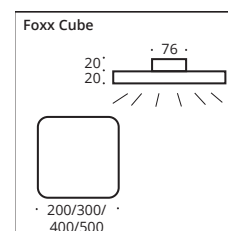

Foxx Cube 200/300/400/500

Wall & Ceiling (Aufbauleuchte/surface mounting)

Cube	Preis €	Cube	Preis €	Cube	Preis €	Cube	Preis €	Gehäuse
200 x 200 mm	price € *	300 x 300 mm	price € *	400 x 400 mm	price € *	500 x 500 mm	price € *	body
LED: G 10 Watt, ~2.700k ~700lm		LED: G 14 Watt, ~2.700k ~1.260lm		LED: G 22 Watt, ~2.700k ~1.980lm		LED: G 33 Watt, ~2.700k ~2.970lm		
7-46120010	323,-	7-46130010	415,-	7-46140010	612,-	7-46150010	773,-	alueloxiert/ frosted solid acrylic