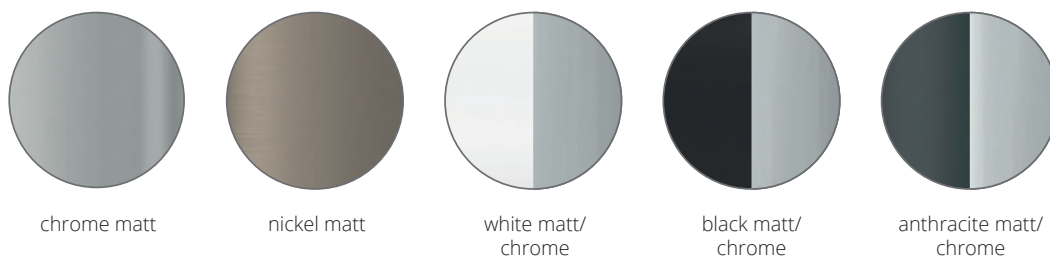

Puk Maxx Move ø 120

Deckenleuchte, Hochvolt LED Power oder Hochvolt Halogen, dimmbar. Dreh- (360°) und schwenkbare (± 106°) Deckenleuchte.

Ceiling lamp, high voltage LED power or high voltage halogen, dimmable. Rotating (360°) and titable (±106°) ceiling lamp.

INDOOR

Puk Maxx Move LED G 10W, ~900lm ~2.700k	Preis € price € *	Puk Maxx Move G9 Fassung 2 x	Preis € price € *	ø x Höhe ø x height in mm	Gehäuse body
7-69301	346,-	7-69301-H	288,-	120 x 70	chrome matt
7-69302	346,-	7-69302-H	288,-	120 x 70	chrome
7-69303	346,-	7-69303-H	288,-	120 x 70	nickel matt
7-69302-22	369,-	7-69302-H-22	311,-	120 x 70	white matt/chrome
7-69302-02	369,-	7-69302-H-02	311,-	120 x 70	black matt/chrome
7-69302-23	369,-	7-69302-H-23	311,-	120 x 70	anthracite matt/chrome

► Preise ohne Zubehör. Bestell-Artikelnummern für Linse, Glas, Farbfilter und die Konfigurationsempfehlung (2) auf der Einklappseite!

► Prices without accessories: Order item-no. for lens, glass, color filter and the recommended Configuration (2) are on the fold-in page!

G9 max. 5W LED Retrofit
 G9 max. 5W Retrofit optional

Leuchtmittelempfehlung: LED max. 3W/300lm/2.700K/dimmbar Art. Nr. 8-205: 8,30 €
 bulb recommendation: LED max. 3W/300Lm/2.700K/dimmable Item No. 8-205: 8,30 €

Chrom Teile/
chrome parts
 Gepulverte Teile/
powder-coating