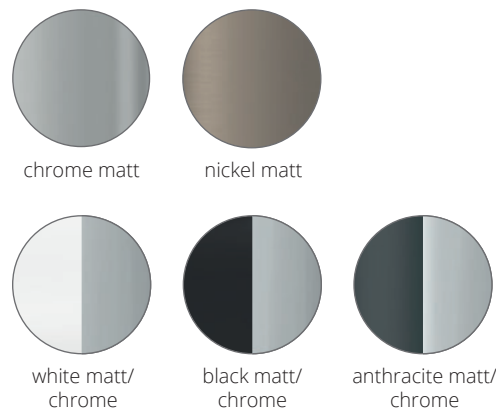

Puk Maxx Inside

Deckeneinbauleuchte als ein- oder zweiflammige Leuchte lieferbar. Kopf dreh- und schwenkbar. Durch Herausziehen des Leuchtenkopfes voller Lichtaustritt bei maximaler Ausschwenkung.

Recessed ceiling luminaire available as single- or double-lamp version. Head can be rotated and swivelled. by pulling out the luminaire head, full light emission at maximum swivel.

INDOOR

Puk Maxx Inside – ☉

Puk Maxx Inside LED G 12W, ~900lm, ~2.700k	Preis € price € *	Puk Maxx Inside G9 Fassung 2 x	Preis € price € *	Ø Ø in mm	Gehäuse body
7-71301	415,-	7-71301-H	345,-	200	chrome matt
7-71302	415,-	7-71302-H	345,-	200	chrome
7-71303	415,-	7-71303-H	345,-	200	nickel matt
7-71302-22	473,-	7-71302-H-22	392,-	200	white matt/chr.
7-71302-02	473,-	7-71302-H-02	392,-	200	black matt/chr.
7-71302-23	473,-	7-71302-H-23	392,-	200	anthracite matt/chr.

- Preise ohne Zubehör. Bestell-Artikelnummern für Linse, Glas, Farbfilter und die Konfigurationsempfehlung (2) auf der Einklappseite!
- Prices without accessories: Order item-no. for lens, glass, color filter and the recommended Configuration (2) are on the fold-in page!

G9 max. 33W, optional LED Retrofit
G9 max. 33W, LED Retrofit optional

Leuchtmittelempfehlung: LED max. 3W/300lm/2.700K/dimmbar G Art. Nr. 8-205: 8,30 €
bulb recommendation: LED max. 3W/300lm/2.700K/dimmable G Item No. 8-205: 8,30 €