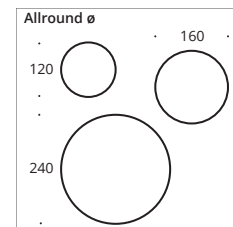

SYSTEM

Allround 120 mm ø LED G 8 Watt, ~2.700k ~920 lm	Preis € price € *	Allround 160 mm ø LED G 12 Watt, ~2.700k ~1.300 lm	Preis € price € *	Allround 240 mm ø LED G 16 Watt, ~2.700k ~1.600 lm	Preis € price € *	Gehäuse body
1 Phase		1 Phase		1 Phase		
7-2231211	335,-	7-2231611	388,-	7-2232411	434,-	chrome matt
7-2231212	335,-	7-2231612	388,-	7-2232412	434,-	chrome
7-2231213	335,-	7-2231613	388,-	7-2232413	434,-	nickel matt
7-2231212-22	381,-	7-2231612-22	450,-	7-2232412-22	496,-	white matt/chr.
7-2231212-02	381,-	7-2231612-02	450,-	7-2232412-02	496,-	black matt/chr
7-2231212-23	381,-	7-2231612-23	450,-	7-2232412-23	496,-	anthracite matt/chr.
3 Phasen		3 Phasen		3 Phasen		
7-2241211	335,-	7-2241611	388,-	7-2242411	434,-	chrome matt
7-2241212	335,-	7-2241612	388,-	7-2242412	434,-	chrome
7-2241213	335,-	7-2241613	388,-	7-2242413	434,-	nickel matt
7-2241212-22	381,-	7-2241612-22	450,-	7-2242412-22	496,-	white matt/chr.
7-2241212-02	381,-	7-2241612-02	450,-	7-2242412-02	496,-	black matt/chr
7-2241212-23	381,-	7-2241612-23	450,-	7-2242412-23	496,-	anthracite matt/chr.