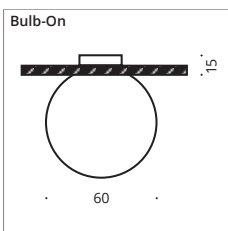

Der Wandabstand beträgt normal 10 mm. Achtung: erhöhter Wandabstand von 35 mm bei integriertem Steckdosenaufbau.

The wall spacing is normally 10 mm. Attention: Increased wall spacing with surface mounted socket (35mm)!

Leuchtmittelangabe

G9 max 20W; opt. LED

Ersatzleuchtmittel

Art. Nr. 8-205: 8,30 €
LED ~3W ~300lm ~2.700k