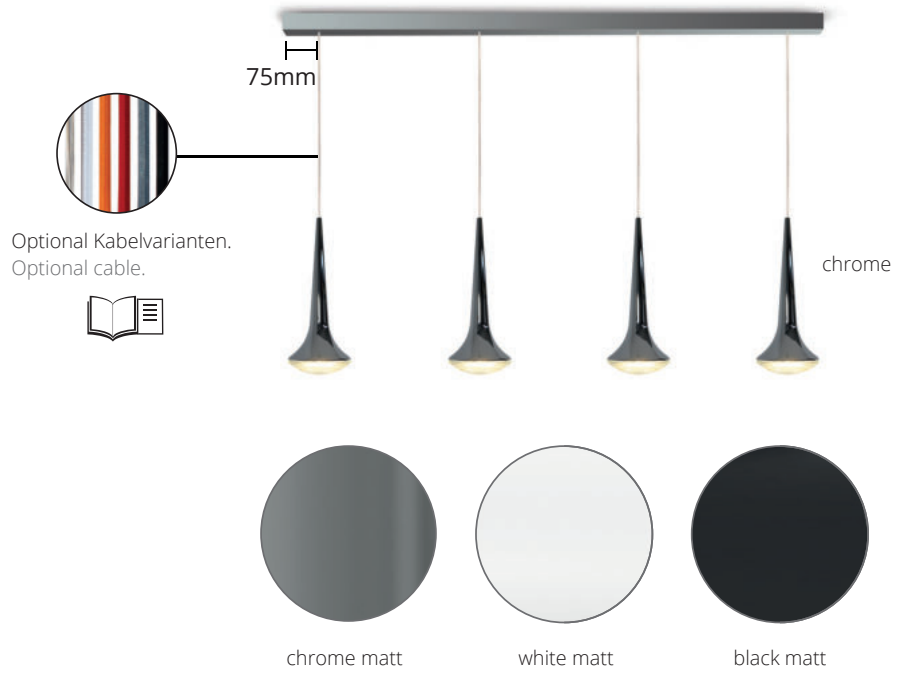

# Look at me Choice

Lichtbalken für direkte Montage an der Decke. Bestückt mit Look at me Leuchten. Pendelleuchten aus der Top Light Serie. Pendellänge ca. 1.300 mm, Standard-Textilkabel in anthrazit.

Light bar for direct mounting on the ceiling. Equipped with Look at me heads. Pendant luminaires of the Top Light series. Pendant length approx. 1300 mm, with textile cable in anthracite as standard.