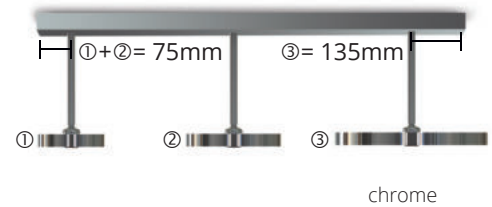

# Sun Ceiling Choice ø 90/130/210 downlight

Lichtbalken für Direktmontage an der Decke. Bestückt mit Sun Ceiling Leuchten, Kopfdurchmesser 90, 130 oder 210 mm. Deckenleuchten aus der Top Light Serie.

Light bar for direct mounting on the ceiling. Equipped with Sun Ceiling luminaires, diameter 90, 130 or 210 mm. Ceiling light from the Top Light series.