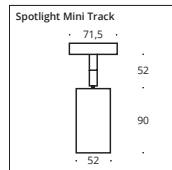

GOOD  
UP  
COFFEE

**SPOTLIGHT BLACK**  
DOWNLIGHT

Adapterfarben: schwarz  
Adapter Color: black

Gehäusefarbe:  
(Body Color)  
black matt

**Spotlight**

HV

Fassung: GU 10

: Ø 52mm X H 142mm