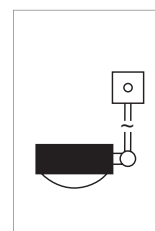

Sonderanfertigung:

Art-Nr. 8-600 Kürzung auf Maß = Aufpreis 57,- €

Item No. 8-600 Customized lengths = Surcharge 57,- €