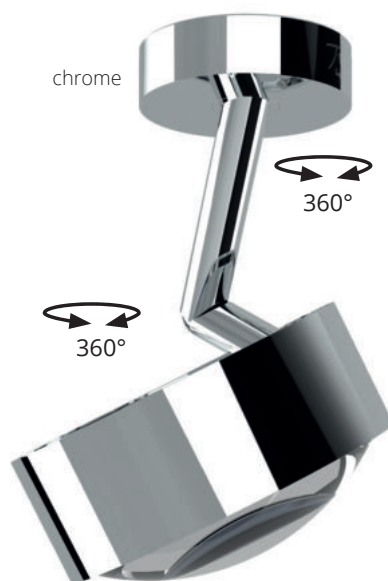

Puk Meg Maxx Next ø 160

Diese Aufbauleuchte wurde für den Wand- und Deckeneinsatz konstruiert, dimmbar. Mit zwei kardanis aufeinander abgestimmten Gelenken, lassen sich die LED oder Halogen Leuchtenköpfe um über 360° drehen.

The shaped lamp is dimmable and has been designed for ceilings and walls. With its two coordinated gimbaled joints the LED or halogen lighted head can be turned for more than over 360°.

INDOOR

Puk Meg Maxx Next LED G ~2.700k	Preis € price € *	Puk Meg Maxx Next G9 Fassung 3 x	Preis € price € *	Kopf ø Head ø in mm	Gehäuse body
downlight 1 x 10W, ~800lm		downlight			
● 2-50721	460,-	2-50721-H	404,-	160	chrome matt
● 2-50722	460,-	2-50722-H	404,-	160	chrome
● 2-50723	460,-	2-50723-H	404,-	160	nickel matt
● 2-50722-22	531,-	2-50722-H-22	461,-	160	white matt/chr.
● 2-50722-02	531,-	2-50722-H-02	461,-	160	black matt/chr.
● 2-50722-23	531,-	2-50722-H-23	461,-	160	anthracite matt/chr.
up- & downlight 2 x 10W, ~1.600lm		up- & downlight			
● 2-50731	496,-	2-50731-H	404,-	160	chrome matt
● 2-50732	496,-	2-50732-H	404,-	160	chrome
● 2-50733	496,-	2-50733-H	404,-	160	nickel matt
● 2-50732-22	565,-	2-50732-H-22	461,-	160	white matt/chr.
● 2-50732-02	565,-	2-50732-H-02	461,-	160	black matt/chr.
● 2-50732-23	565,-	2-50732-H-23	461,-	160	anthracite matt/chr.

► Preise ohne Zubehör. Bestell-Artikelnummern für Linse, Glas, Farbfilter und die Konfigurationsempfehlung (2) auf der Einklappseite!

► Prices without accessories: Order item-no. for lens, glass, color filter and the recommended Configuration (2) are on the fold-in page!

G9 max. 33W ECO, optional LED Retrofit
G9 max. 33W ECO, LED Retrofit optional

Leuchtmittelempfehlung: LED max. 3W/300lm/2.700K/dimmbar Art. Nr. 8-205: 8,30 €
bulb recommendation: LED max. 3W/300Lm/2.700K/dimmable Item No. 8-205: 8,30 €