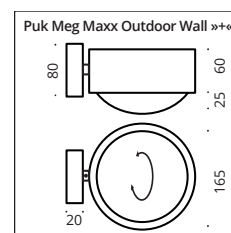

Puk Meg Maxx Wall Outdoor $\varnothing$ 160

Drehbare LED Wandleuchte für den Außenbereich (IP44) mit up- & downlight aus Metall Spritzguß mit hochwertiger und robuster Feinstruktur Pulverbeschichtung. Optional können zu Linse oder Glas die Farbfilter dazu kombiniert werden.

Rotatable LED wall luminaire for outdoor use (IP44) with up- and downlight. Made of metal injection moulding with high-quality and robust fine structure powder coating. Optionally, lens or glass as well as color filters can be combined.

Puk Meg Maxx Wall Outdoor	L x H in mm L x H in mm	Gehäuse body	Preis € price € *
LED G ~2.700k 2 x 10W, ~1.600lm			
2-50812-30	185 x 80	white matt, fine structure/chrome	461,-
2-50812-31	185 x 80	black matt, fine structure/chrome	461,-
2-50812-32	185 x 80	anthracite matt, fine structure/chrome	461,-
2-50812-33	185 x 80	softbrown matt, fine structure/chrome	461,-

► Preise ohne Zubehör. Bestell-Artikelnummern für Linsen, Gläser, Farbfilter und die Konfigurationsempfehlung auf der Einklappseite!

► Prices without accessories: Order item-no. for lenses, glasses, color filters and the recommended Configuration are on the fold-in page!

OUTDOOR