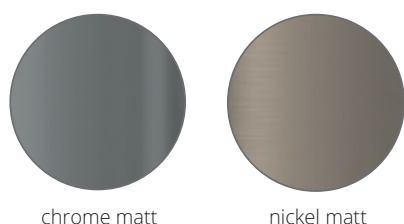

Puk Crown XL ø 80/120

Die Puk Serie als exklusive Ringleuchte. Die Bestückung ist variierbar mit den Puk Mini und Puk Maxx Köpfen. Alle drei Ringe zusammengefügt zur Puk Crown XL mit insgesamt 13 Leuchtenköpfen ist diese Leuchte ideal für die Beleuchtung hoher Räume oder Hallen. Standard-Textilkabel in anthrazit.

The Puk series as an exclusive ring luminaire. The fitting is variable with the Puk Mini and Puk Maxx heads. All three rings combined to form the Puk Crown XL, with a total of 13 luminaire heads, this luminaire is ideal for lighting high rooms or entrance halls. With textile cable in anthracite as standard.

G9 Fassung S+M+L

Puk Mini Crown G9 Fassung 13 x	Preis € price € *	Puk Maxx Crown G9 Fassung 26 x	Preis € price € *	Gehäuse body
XL 1100/1260		XL 1100/1260		
● 8-0513111-H	3.614,-	● 8-3513111-H	4.364,-	chrome matt
● 8-0513112-H	3.614,-	● 8-3513112-H	4.364,-	chrome
● 8-0513113-H	3.614,-	● 8-3513113-H	4.364,-	nickel matt

► Preise ohne Zubehör. Bestell-Artikelnummern für Linse, Glas, Farbfilter und die Konfigurationsempfehlung auf der Einklappseite!

► Prices without accessories: Order item-no. for lens, glass, color filter and the recommended Configuration are on the fold-in page!

💡 G9 max. 33W, optional LED Retrofit

💡 G9 max. 33W, LED Retrofit optional

💡 Leuchtmittelempfehlung: LED max. 3W/300lm/2.700K/dimmbar **G** Art Nr. 8-205: 8,30 €
💡 bulb recommendation: LED max. 3W/300lm/2.700K/dimmable **G** Item No. 8-205: 8,30 €

LED S+M+L

Puk Mini Crown LED G 26 x 8 W ~15.600lm ~2.700k	Preis € price € *	Puk Maxx Crown LED G 26 x 10 W ~23.400lm ~2.700k	Preis € price € *	Gehäuse body
XL 1100/1260		XL 1100/1260		
● 8-0513111-LED	5.100,-	● 8-3513111-LED	6.016,-	chrome matt
● 8-0513112-LED	5.100,-	● 8-3513112-LED	6.016,-	chrome
● 8-0513113-LED	5.100,-	● 8-3513113-LED	6.016,-	nickel matt

► Preise ohne Zubehör. Bestell-Artikelnummern für Linse, Glas, Farbfilter und die Konfigurationsempfehlung auf der Einklappseite!

► Prices without accessories: Order item-no. for lens, glass, color filter and the recommended Configuration are on the fold-in page!