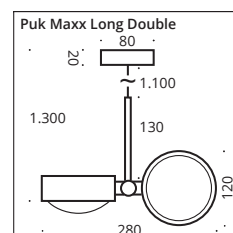

INDOOR

Puk Maxx LED G	Preis € price € *	Puk Maxx G9 Fassung	Preis € price € *	B x Pendellänge in mm w x pendular length in mm	Gehäuse body
Long One ~900lm, downlight		Long One 2x up- & downlight			
● 5-38001	265,-	● 5-38001-H	207,-	120 x 1.300	chrome matt
● 5-38002	265,-	● 5-38002-H	207,-	120 x 1.300	chrome
● 5-38003	265,-	● 5-38003-H	207,-	120 x 1.300	nickel matt
● 5-38002-22	300,-	● 5-38002-H-22	242,-	120 x 1.300	white matt/chrome
● 5-38002-02	300,-	● 5-38002-H-02	242,-	120 x 1.300	black matt/chrome
● 5-38002-23	300,-	● 5-38002-H-23	242,-	120 x 1.300	anthracite/chrome
● 5-38006	329,-	● 5-38006-H	271,-	120 x 1.300	24 carat gold plated/chr.
Long Double ~3.600lm		Long Double 4x			
● 5-38021	530,-	● 5-38021-H	414,-	280 x 1.300	chrome matt
● 5-38022	530,-	● 5-38022-H	414,-	280 x 1.300	chrome
● 5-38023	530,-	● 5-38023-H	414,-	280 x 1.300	nickel matt
● 5-38022-22	612,-	● 5-38022-H-22	473,-	280 x 1.300	white matt/chrome
● 5-38022-02	612,-	● 5-38022-H-02	473,-	280 x 1.300	black matt/chrome
● 5-38022-23	612,-	● 5-38022-H-23	473,-	280 x 1.300	anthracite/chrome
● 5-38026	621,-	● 5-38026-H	506,-	280 x 1.300	24 carat gold plated/chr.

Optional Kabelvarianten.
Optional cable.

☐ Chrom Teile/
chrome parts
☐ Gepulverte Teile/
powder-coating