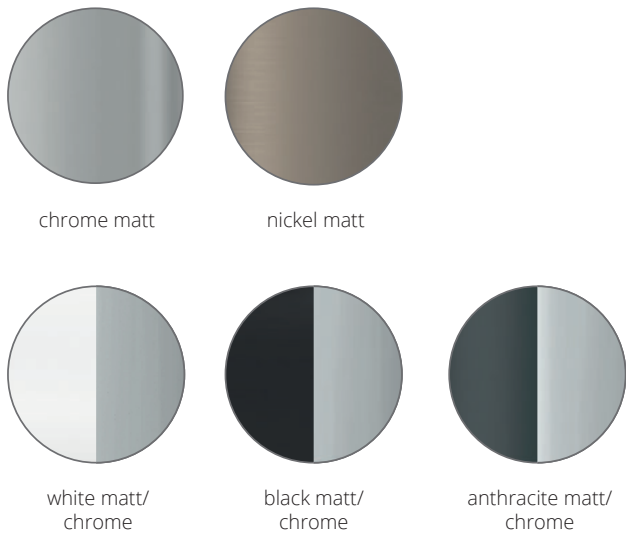

Puk Meg Maxx Eye Ceiling $\varnothing$ 160 up & downlight

Deckenleuchte, Hochvolt LED Power oder Hochvolt Halogen, dimmbar. Smarte Deckenleuchte mit fest installierter Linse »up« und optionaler Linse oder Glas »down«.

Ceiling lamp, high voltage LED power or high voltage halogen, dimmable. Smart ceiling lamp with permanently installed "up" lens and optional "down" lens or glass.

INDOOR

chrome