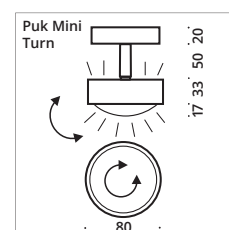

□ Chrom Teile/
chrome parts
■ Gepulverte Teile/
powder-coating