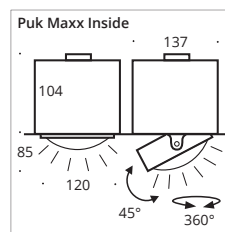

Puk Maxx Inside – ☉☉

Puk Maxx Inside LED G 2 x 12W, ~1.800lm, ~2.700k	Preis € price € *	Puk Maxx Inside G9 Fassung 4 x	Preis € price € *	L x B L x B in mm	Gehäuse body
7-73301	830,-	7-73301-H	689,-	368 x 200	chrome matt
7-73302	830,-	7-73302-H	689,-	368 x 200	chrome
7-73303	830,-	7-73303-H	689,-	368 x 200	nickel matt
7-73302-22	958,-	7-73302-H-22	796,-	368 x 200	white matt/chr.
7-73302-02	958,-	7-73302-H-02	796,-	368 x 200	black matt/chr.
7-73302-23	958,-	7-73302-H-23	796,-	368 x 200	anthracite matt/chr.

- Preise ohne Zubehör. Bestell-Artikelnummern für Linse, Glas, Farbfilter und die Konfigurationsempfehlung (2) auf der Einklappseite!
- Prices without accessories: Order item-no. for lens, glass, color filter and the recommended Configuration (2) are on the fold-in page!

G9 max. 33W, optional LED Retrofit
G9 max. 33W, LED Retrofit optional

Leuchtmittelempfehlung: LED max. 3W/300lm/2.700K/dimmbar G Art. Nr. 8-205: 8,30 €
bulb recommendation: LED max. 3W/300lm/2.700K/dimmable G Item No. 8-205: 8,30 €