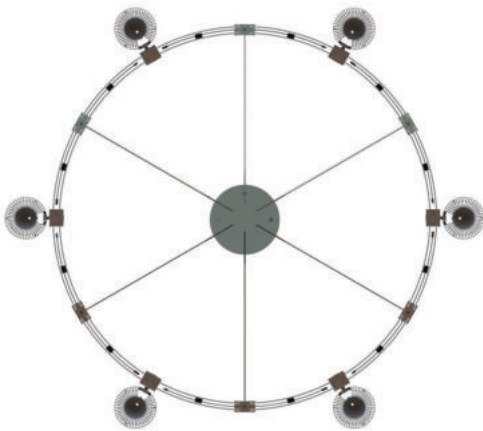

Top Line Crown

Ein Kronleuchter nach Maß und nach Ihren Anforderungen. Kreieren Sie sich die Puk System Crown nach Ihren Wünschen und Bedürfnissen. Als LED oder Halogen Variante mit den Leuchtenköpfen der Puk oder Puk Maxx Serie. Hier nur einige Konfigurationsbeispiele.

A customized chandelier for every requirement. Create your own chandelier according to your needs. The Crown is equipped with the Puk and Puk Maxx heads in LED or Halogen. Here are just a few configuration examples.

Beispiele Systemführung & Konfiguration

Rail system & configuration examples

SYSTEM

Bei den Puk Leuchten werden zu dem Leuchtenkopf die Gläser/Linsen und optional die Farbfilter separat dazubestellt! Artikelnummern entnehmen Sie bitte den Equipment-Tabellen auf der Einklappseite.

With the Puk lamps, the glasses, lenses and optional the color filters are ordered separately. Please check the equipment lists on the fold-in page for item numbers.

C (s.S 6-7/s.p. 6-7)