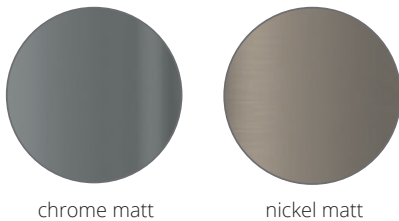

Puk Crown M ø 80/120

Die Puk Serie als exklusive Ringleuchte. Die Bestückung ist variierbar mit den Puk Mini und Puk Maxx Köpfen. In schlichtem eleganten Design mit LED oder Halogen bestückt, wird eine harmonische Raumausleuchtung geschaffen. Die Ringgröße M, mit vier Leuchtenköpfen, sorgt für eine optimale Beleuchtung von Esstischen oder partiellen Raumbereichen. Pendellänge ca. 1.300 mm, Standard-Textilkabel in anthrazit.

The Puk series as an exclusive ring luminaire. In a simple elegant design, equipped with LED or high-voltage halogen, a harmonious room illumination is created. The fitting is variable with the Puk Mini and Puk Maxx heads. The ring size M, with 4 luminaire heads, provides optimal lighting for dining tables or partial room areas. Pendant length approx. 1300 mm, with textile cable in anthracite as standard.

chrome matt

nickel matt