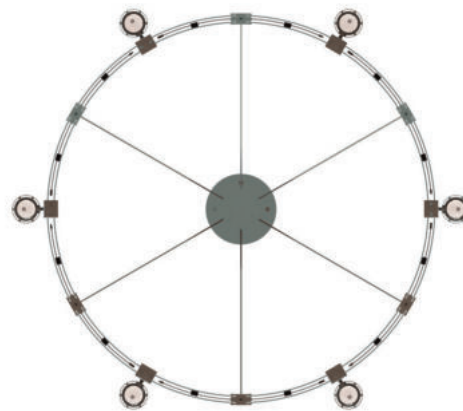

Top Line Crown

Ein Kronleuchter nach Maß und nach Ihren Anforderungen. Kreieren Sie sich die Puk System Crown nach Ihren Wünschen und Bedürfnissen. Als LED oder Halogen Variante mit den Leuchtenköpfen der Puk oder Puk Maxx Serie. Hier nur einige Konfigurationsbeispiele.

A customized chandelier for every requirement. Create your own chandelier according to your needs. The Crown is equipped with the Puk and Puk Maxx heads in LED or Halogen. Here are just a few configuration examples.

Beispiele Systemführung & Konfiguration

Rail system & configuration examples

SYSTEM

Bei den Puk Leuchten werden zu dem Leuchtenkopf die Gläser/Linsen und optional die Farbfilter separat dazubestellt! Artikelnummern entnehmen Sie bitte den Equipment-Tabellen auf der Einklappseite.

With the Puk lamps, the glasses, lenses and optional the color filters are ordered separately. Please check the equipment lists on the fold-in page for item numbers.

C (s.S 6-7/s.p. 6-7)