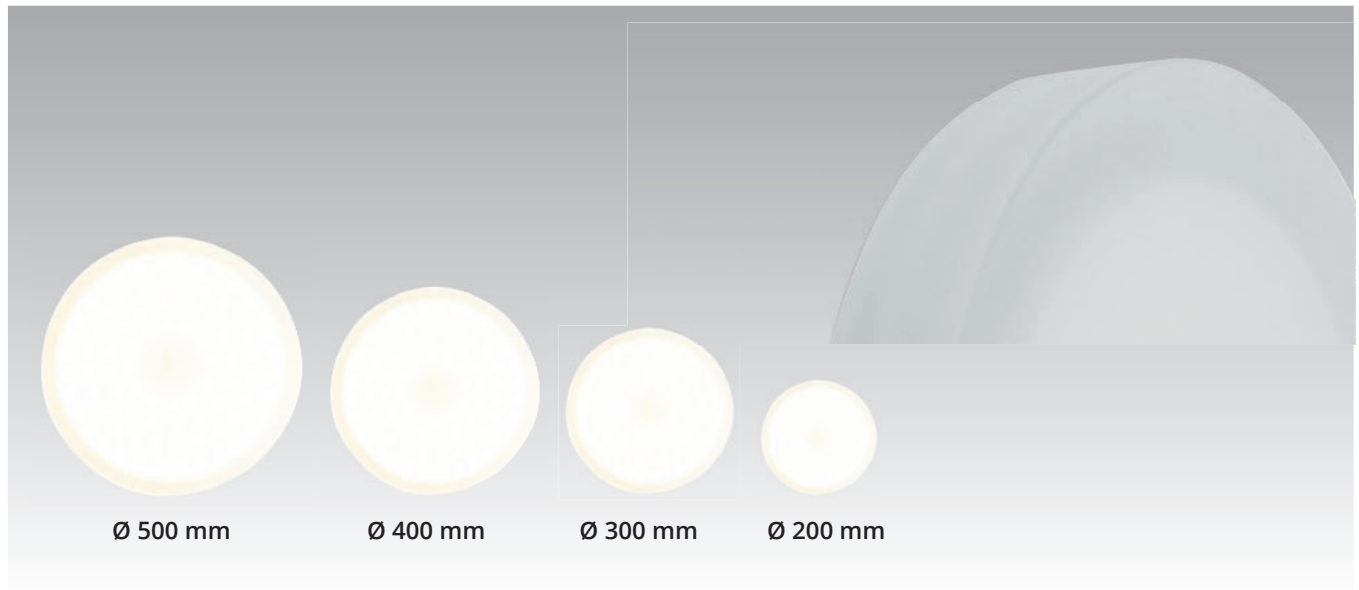

Foxx Round $\varnothing$ 200/300/400/500

Mit 20 mm ist die Round eine sensationell flache LED Deckenleuchte in den Durchmessern 200/300/400/500 mm. Als Auf- oder Einbauleuchte passt sie sich allen Stilrichtungen an. Mit der eingesetzten LED Hochvolttechnik heißt es nur noch »plug and light«. Auch als Outdoor Variante erhältlich (IP44).

With an unbelievable height of 20 mm the slim LED lamp can be mounted on ceilings. Diameter are available in 200/300/400/500 mm. As built-in or surface mounted luminaire for all kind of lighting requirements. With its high power LED assembly is as easy as possible. "Plug and light". Also available for Outdoor (IP44) areas.

INDOOR

Foxx Round 200/300/400/500 Wall & Ceiling (Aufbauleuchte/surface mounting)

Round 200 mm $\varnothing$	Preis € price € *	Round 300 mm $\varnothing$	Preis € price € *	Round 400 mm $\varnothing$	Preis € price € *	Round 500 mm $\varnothing$	Preis € price € *	Gehäuse body
LED: G 10 Watt, ~2.700k ~700lm		LED: G 14 Watt, ~2.700k ~1.260lm		LED: G 22 Watt, ~2.700k ~1.980lm		LED: G 33 Watt, ~2.700k ~2.970lm		
7-46320010	323,-	7-46330010	415,-	7-46340010	612,-	7-46350010	773,-	alueloxiert/ frosted solid acrylic