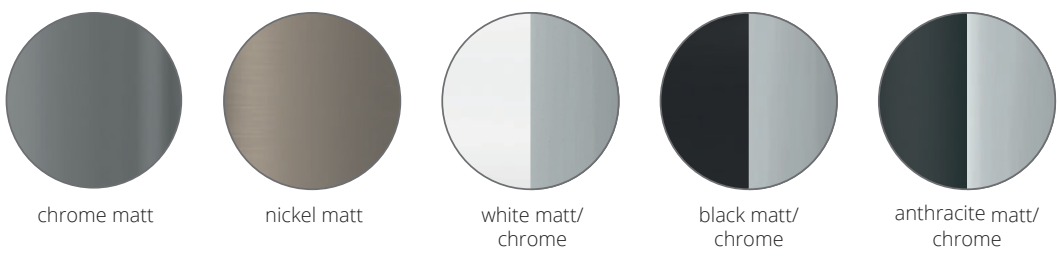

chrome matt

nickel matt

white matt/
chrome

black matt/
chrome

anthracite matt/
chrome

Puk Mini LED G ~2.700k	Preis € price € *	Puk Mini G9 Fassung G	Preis € price € *	L x Pendellänge l x pendular length in mm	Gehäuse body
Quartett 8 x 8W, ~4.800lm		Quartett 4 x			
5-07801-4-LED	1.035,-	5-07801-4	577,-	805 x 2.000	chrome matt
5-07802-4-LED	1.035,-	5-07802-4	577,-	805 x 2.000	chrome
5-07803-4-LED	1.035,-	5-07803-4	577,-	805 x 2.000	nickel matt
5-07802-4-LED-22	1.189,-	5-07802-4-22	658,-	805 x 2.000	white matt/chr.
5-07802-4-LED-02	1.189,-	5-07802-4-02	658,-	805 x 2.000	black matt/chr.
5-07802-4-LED-23	1.189,-	5-07802-4-23	658,-	805 x 2.000	anthracite matt/chr.
Sixtett 12 x 8W, ~7.200lm		Sixtett 6 x			
5-071201-6-LED	1.437,-	5-071201-6	750,-	1.260 x 2.000	chrome matt
5-071202-6-LED	1.437,-	5-071202-6	750,-	1.260 x 2.000	chrome
5-071203-6-LED	1.437,-	5-071203-6	750,-	1.260 x 2.000	nickel matt
5-071202-6-LED-22	1.651,-	5-071202-6-22	866,-	1.260 x 2.000	white matt/chr.
5-071202-6-LED-02	1.651,-	5-071202-6-02	866,-	1.260 x 2.000	black matt/chr.
5-071202-6-LED-23	1.651,-	5-071202-6-23	866,-	1.260 x 2.000	anthracite matt/chr.

Optional Kabelvarianten.
Optional cable.