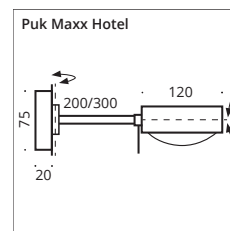

□ Chrom Teile/
chrome parts
■ Gepulverte Teile/
powder-coating