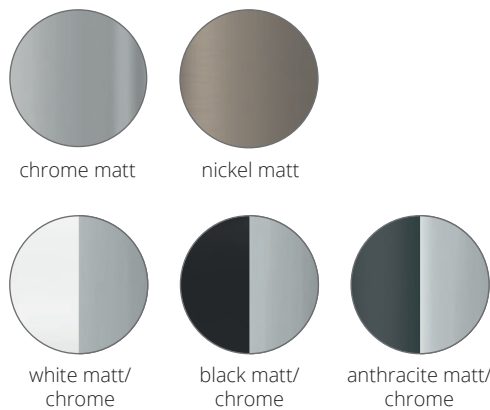

Puk Mini Choice Eye ø 80

Deckenleuchte, Hochvolt LED Power oder Hochvolt Halogen, dimmbar. Der Lichtbalken ist bestückt mit starren Puk Eye Leuchten (up- & downlight). Zur Direktmontage an der Decke.

Ceiling lamp, high voltage LED power or high voltage halogen, dimmable. The light bar is equipped with rigid Puk Mini Choice Eye luminaires (up- & downlight). For direct ceiling mounting.

Fest installierte obere Linse.
Permanently installed lens.

chrome

INDOOR

G9 Fassung (1x / Kopf/head)

450 mm L 2 Köpfe/heads	Preis € price € *	850 mm L 3 Köpfe/heads	Preis € price € *	1.050 mm L 4 Köpfe/heads	Preis € price € *	1.250 mm L 4 Köpfe/heads	Preis € price € *	Gehäuse body
8-6174021-H	410,-	8-6178031-H	528,-	8-61710041-H	667,-	8-61712041-H	669,-	chrome matt
8-6174022-H	410,-	8-6178032-H	528,-	8-61710042-H	667,-	8-61712042-H	669,-	chrome
8-6174023-H	410,-	8-6178033-H	528,-	8-61710043-H	667,-	8-61712043-H	669,-	nickel matt
8-6174022-H-22	473,-	8-6178032-H-22	545,-	8-61710042-H-22	762,-	8-61712042-H-22	773,-	white matt/chrome
8-6174022-H-02	473,-	8-6178032-H-02	545,-	8-61710042-H-02	762,-	8-61712042-H-02	773,-	black matt/chrome
8-6174022-H-23	473,-	8-6178032-H-23	545,-	8-61710042-H-23	762,-	8-61712042-H-23	773,-	anthracite matt/chr.

Farbig gepulverter Lichtbalken = Preis auf Anfrage. Color powdered metal rail = price on request.

► Preise ohne Zubehör. Bestell-Artikelnummern für Linse, Glas, Farbfilter und die Konfigurationsempfehlung (2) auf der Einklappseite!

► Prices without accessories: Order item-no. for lens, glass, color filter and the recommended Configuration (2) are on the fold-in page!

⚡ G9 max. 33W ECO, optional LED Retrofit

⚡ G9 max. 33W ECO, LED Retrofit optional

💡 Leuchtmittlempfehlung: LED max. 3W/300lm/2.700K/dimmbar **G** Art. Nr. 8-205: 8,30 €

💡 bulb recommendation: LED max. 3W/300lm/2.700K/dimmable **G** Item No. 8-205: 8,30 €

LED

450 mm L 2 Köpfe/heads G 4 x 8W, ~2.700k, ~2.400lm	Preis € price € *	850 mm L 3 Köpfe/heads G 6 x 8W, ~2.700k, ~3.600lm	Preis € price € *	1.050 mm L 4 Köpfe/heads G 8 x 8W, ~2.700k, ~4.800lm	Preis € price € *	1.250 mm L 4 Köpfe/heads G 8 x 8W, ~2.700k, ~4.800lm	Preis € price € *	Gehäuse body
8-6174021	634,-	8-6178031	874,-	8-61710041	1.082,-	8-61712041	1.105,-	chrome matt
8-6174022	634,-	8-6178032	874,-	8-61710042	1.082,-	8-61712042	1.105,-	chrome
8-6174023	634,-	8-6178033	874,-	8-61710043	1.082,-	8-61712043	1.105,-	nickel matt
8-6174022-22	727,-	8-6178032-22	1.004,-	8-61710042-22	1.247,-	8-61712042-22	1.270,-	white matt/chrome
8-6174022-02	727,-	8-6178032-02	1.004,-	8-61710042-02	1.247,-	8-61712042-02	1.270,-	black matt/chrome
8-6174022-23	727,-	8-6178032-23	1.004,-	8-61710042-23	1.247,-	8-61712042-23	1.270,-	anthracite matt/chr.

Farbig gepulverter Lichtbalken = Preis auf Anfrage. Color powdered metal rail = price on request.

► Preise ohne Zubehör. Bestell-Artikelnummern für Linse, Glas, Farbfilter und die Konfigurationsempfehlung (2) auf der Einklappseite!

► Prices without accessories: Order item-no. for lens, glass, color filter and the recommended Configuration (2) are on the fold-in page!

Sonderanfertigung:

Art-Nr. 8-600 Kürzung auf Maß = Aufpreis 57,- €

Item No. 8-600 Customized lengths = Surcharge 57,- €

□ Chrom Teile/
chrome parts
■ Gepulverte Teile/
powder-coating