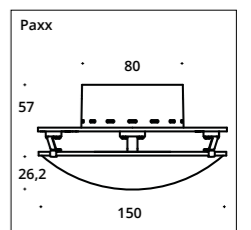

Art. Nr. item no.	Einsatz/Zubehör insert/equipment	Beschreibung description
2-5036 2-5036-s	Linse klar, clear lens Linse matt, frosted lens	Borosilikatglas klar, Borosilikatglass clear Borosilikatglas einseitig mattiert, Borosilikatglass frosted on one side
2-5037	Glas matt, frosted glass	Borosilikatglas beidseitig mattiert, passt nicht unter Linse Borosilikatglass frosted on both sides, doesn't fit under lens