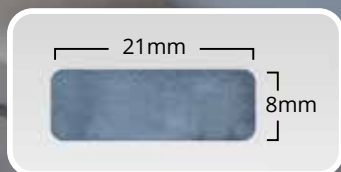

Gestensteuerung / Gesture Control