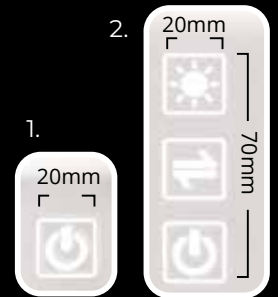

LIGHT CIRCLE

Light Circle
LED (Energieeffizienzkl. G)
Lumen: ~750/m
Kelvin: ~3.000
Watt: 10W/m

: Fertigung auf Maß/Customized production
Optional mit indirekter LED Beleuchtung oben und unten.
Optional with indirect LED lighting on top and bottom.

weiß matt white matt	32-80801-WE H 800 x B 800mm
1. Berührungssteuerung Touch Control	1-00125 on/off dimm.
2. Berührungssteuerung Touch Control	1-00126 on/off dimm. colortemp.
Indirektes Licht oben & unten	1-00122 InLight up & down