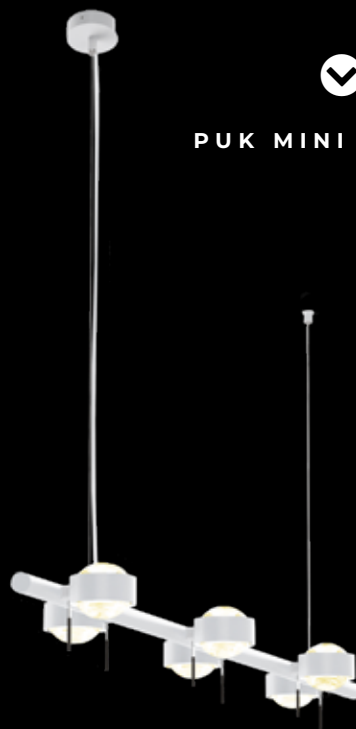

PUK MINI SIXTETT