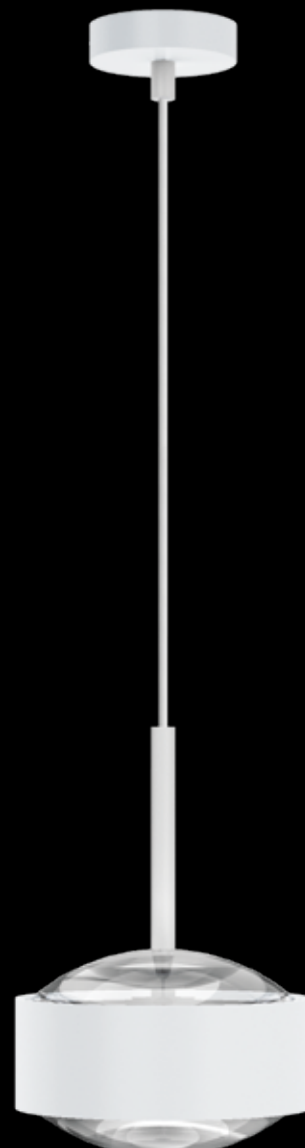

Puk Maxx Drop

BLACK EDITION 51

PENDELLEUCHTEN | PENDANT LAMPS

PUK MINI DROP

PUK MAXX DROP

PUK MEG MAXX DROP

Puk Mini Drop

LED (Energieeffizienzkl. G)