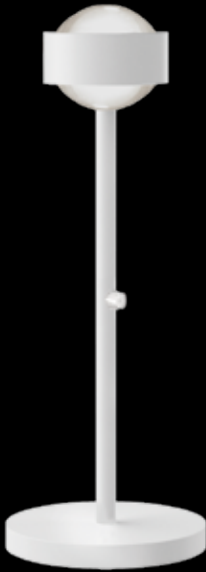

Puk Mini Eye Table

PUK MINI EYE TABLE

Puk Mini Eye Table

LED (Energieeffizienzkl. F)

Lumen: ~2 x 900

Kelvin: ~2.700

Watt: 20W

: Ø (Kopf) 80/(Fuß) 130mm X H 370mm