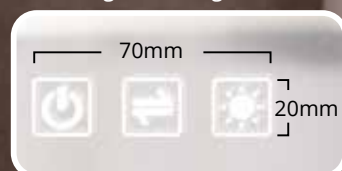

Berührungssteuerung / Touch Control