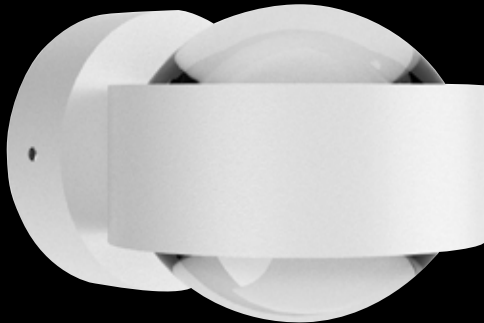

OUTDOOR IP44

Puk Maxx Wall Outdoor

BLACK EDITION 91

PUK MINI WALL

Puk Mini Wall

LED (Energieeffizienzkl. G)

Lumen: ~1.320

Kelvin: ~2.700