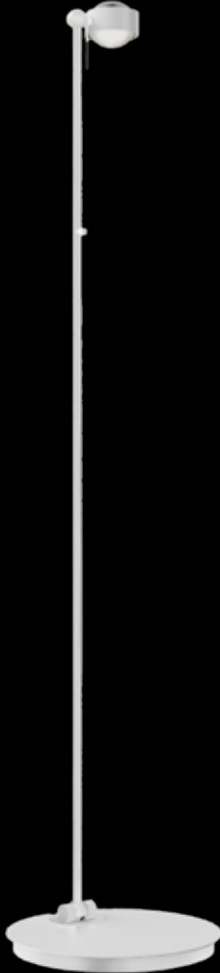

PUK MINI FLOOR MINI