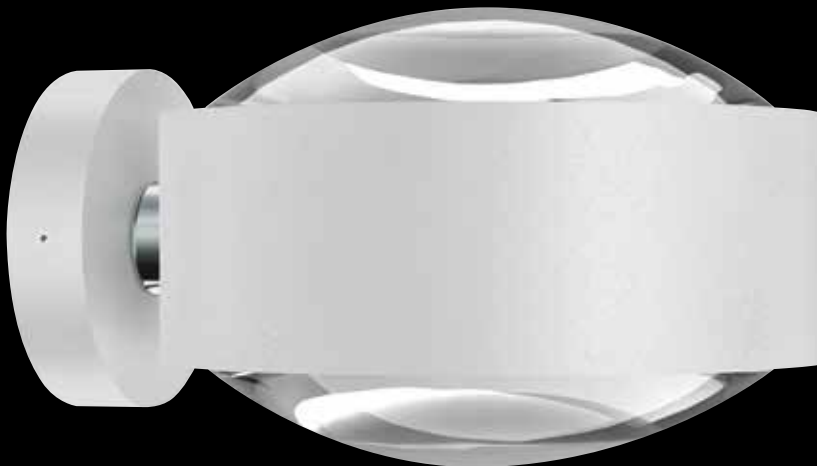

PUK MEG MAXX WALL »+«

Puk Meg Maxx Wall »+«

LED (Energieeffizienzkl. F)

Lumen: ~2.020

Kelvin: ~2.700

Watt: 2 x 10W

: Ø 160mm X H 85mm

weiß matt Feinstruktur white matt fine structure	2-50812-30

Preise ohne Zubehör. Für Art.-Nr. siehe Tabelle unten.
Prices without accessories. For Item-no. see below.

Zubehör Equipment Puk	Art. Nr. item no. Mini	Art. Nr. item no. Maxx	Art. Nr. item no. Meg Maxx
Linse klar/clear lens	2-2026	2-3036	2-5036
Linse matt/matt lens	2-2026-s	2-3036-s	2-5036-s
Glas matt/matt glass	2-2027	2-3037	2-5037