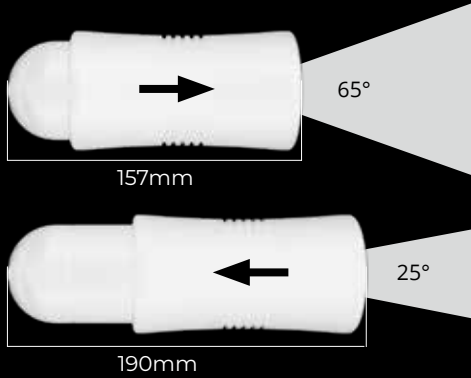

Veränderung des Abstrahlwinkels /
Change of the beam angle