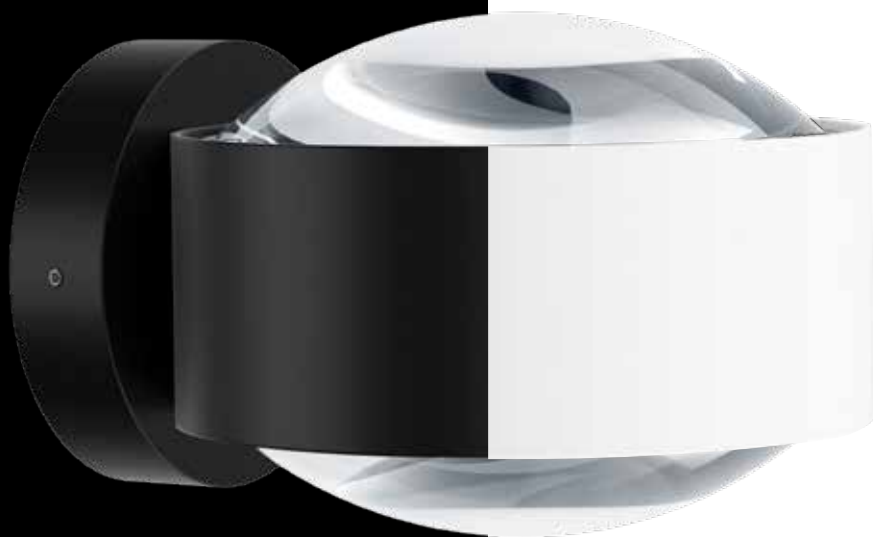

BLACK

WHITE

EDITION

2024|25