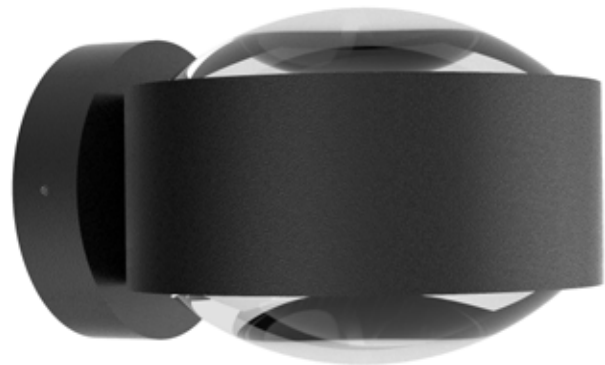

PUK MAXX WALL

Puk Maxx Wall

LED (Energieeffizienzkl. G)

Lumen: ~1.320

Kelvin: ~2.700

Watt: 2 x 8W

: Ø 140mm X H 80mm

schwarz matt Feinstruktur	2-40812-31
black matt fine structure	

Preise ohne Zubehör. Für Art.-Nr. siehe Tabelle unten.
Prices without accessories. For Item-no. see below.