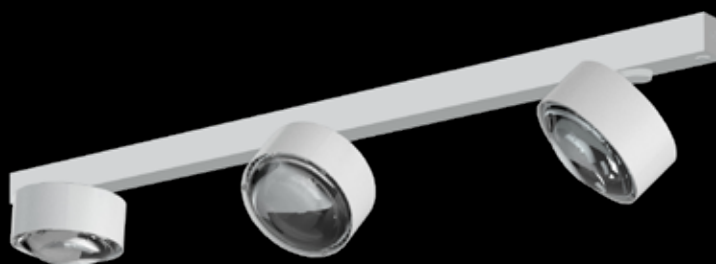

PUK MAXX CHOICE MOVE