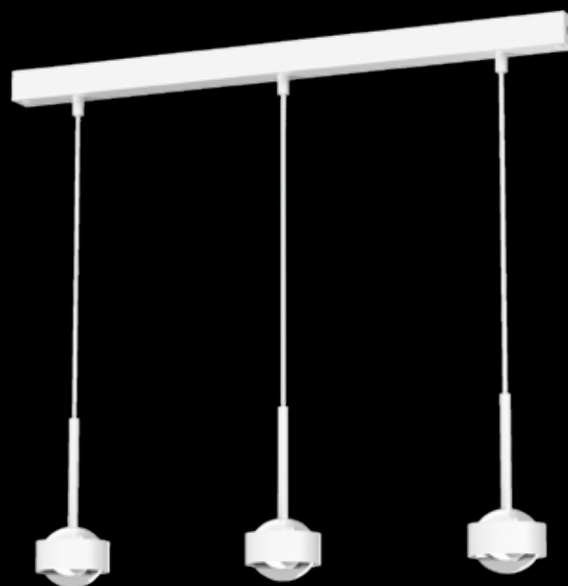

PUK MINI CHOICE DROP