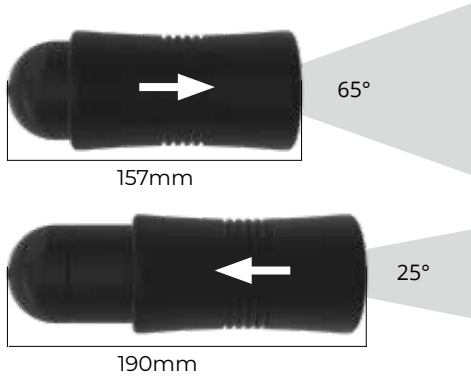

Veränderung des Abstrahlwinkels /
Change of the beam angle