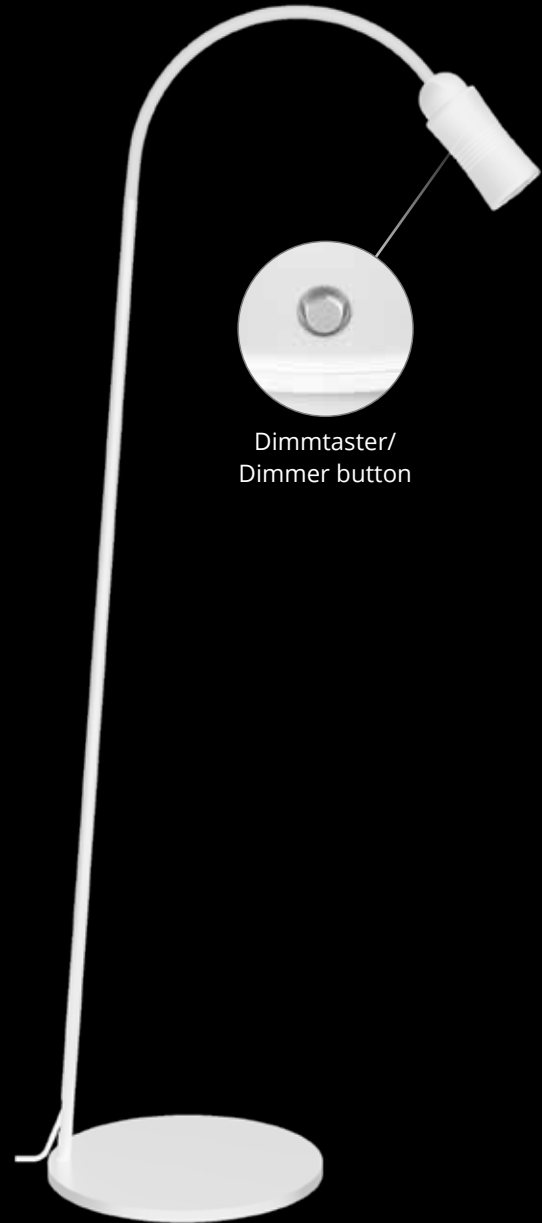

NEO! FLOOR

Dimmtaster/
Dimmer button