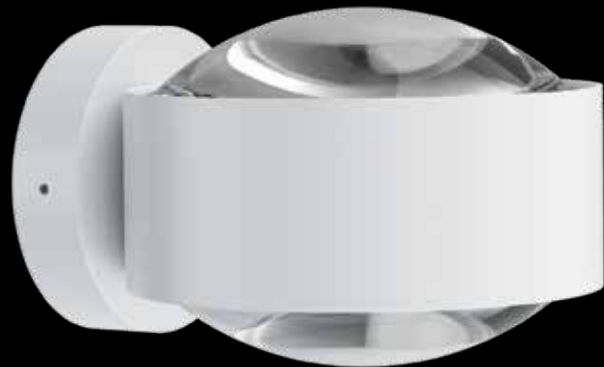

PUK MAXX WALL

Puk Maxx Wall

LED (Energieeffizienzkl. F)

Lumen: ~2.020

Kelvin: ~2.700

Watt: 2 x 10W

: Ø 120mm X H 71mm

weiß matt
matt white

2-30812-WE

Preise ohne Zubehör. Für Art.-Nr. siehe Tabelle unten.
Prices without accessories. For Item-no. see below.