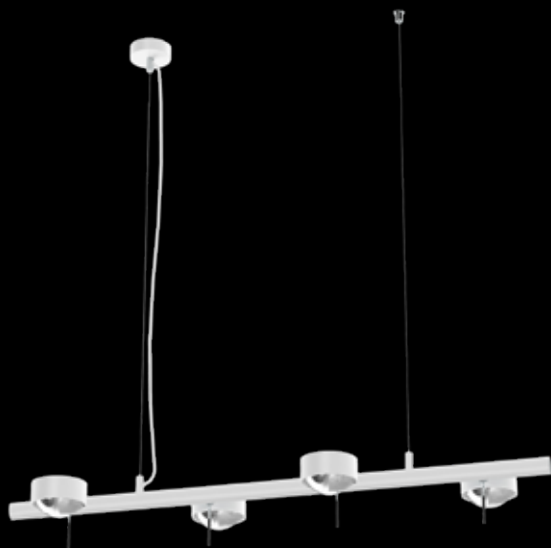

PUK MINI QUARTETT