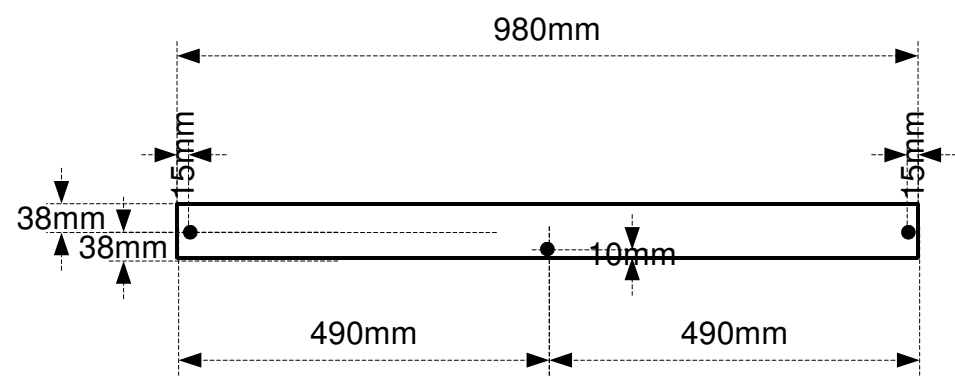

Bohrlochskizze zur Leuchte FineStrip PL

Bohrlochdurchmesser: 12,5mm